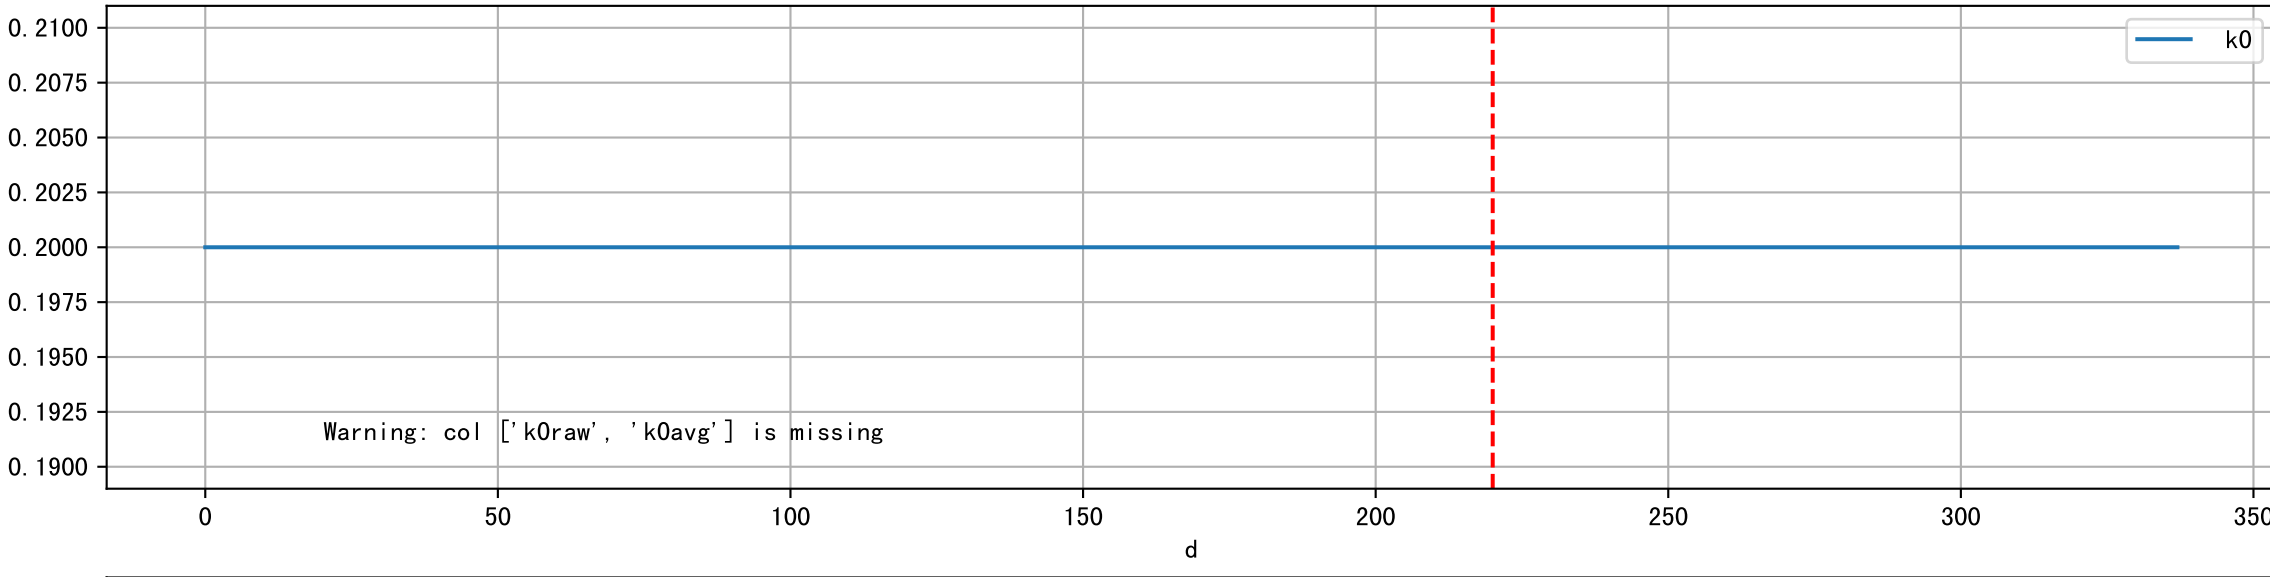

taocraw:-o', 'taocavg', 'taoc'], ['k0raw:-o', 'k0avg', 'k0'], ['k1raw:-o', 'k1avg', 'k1'], ['k2raw:-o', 'k2avg', 'k2'], ['Tblrrow:-o', 'Tblavg', 'Tbl']

P2-9 D:220 2026-04-03