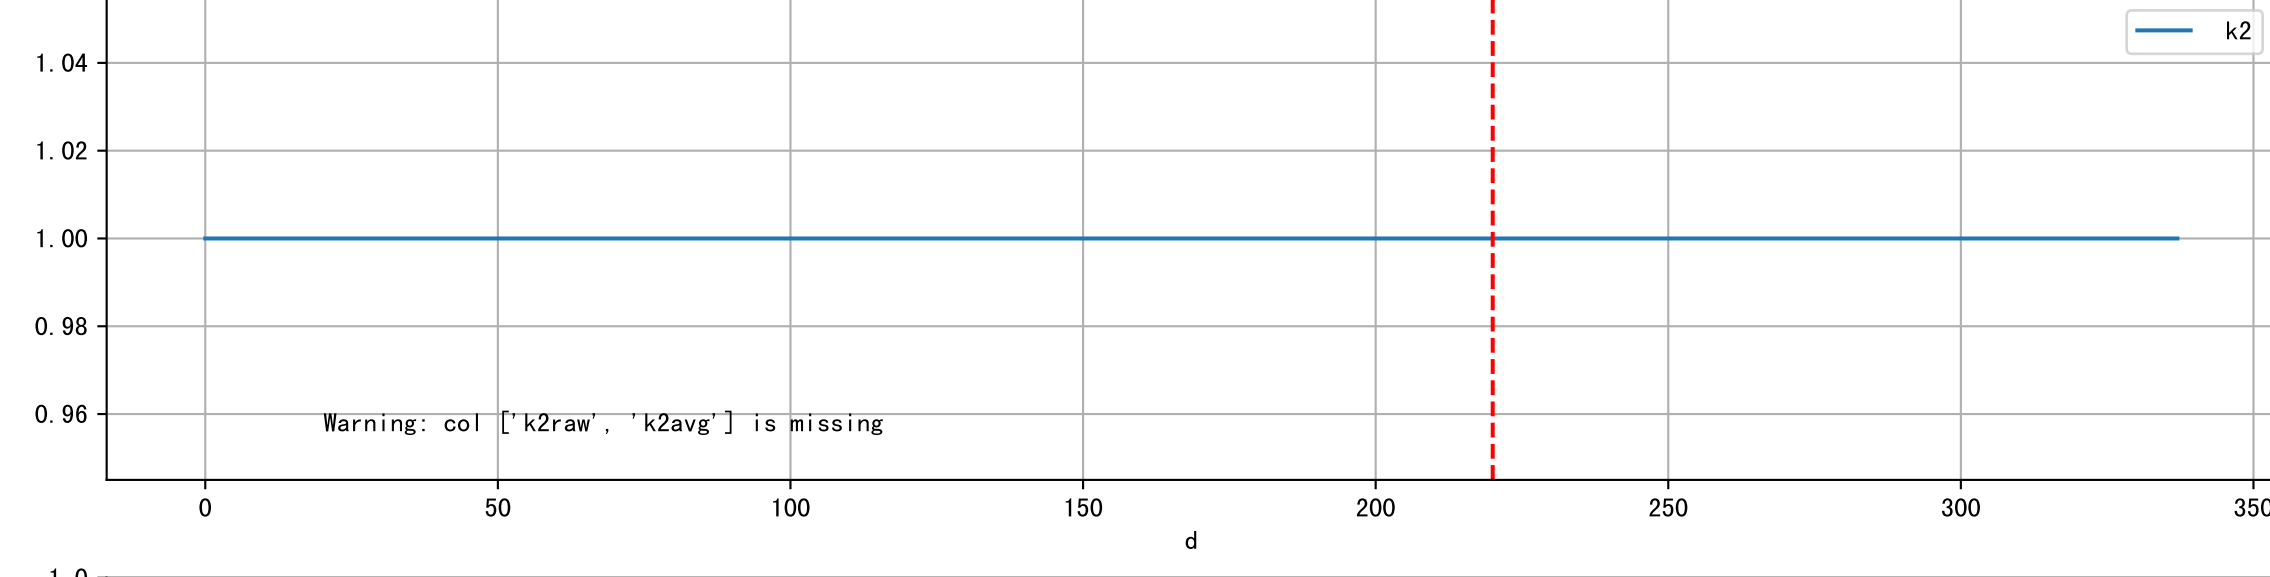

taocraw:-o', 'taocavg', 'taoc'], ['k0raw:-o', 'k0avg', 'k0'], ['k1raw:-o', 'k1avg', 'k1'], ['k2raw:-o', 'k2avg', 'k2'], ['Tblrrow:-o', 'Tblavg', 'Tbl']

P2-9 D:220 2026-04-03