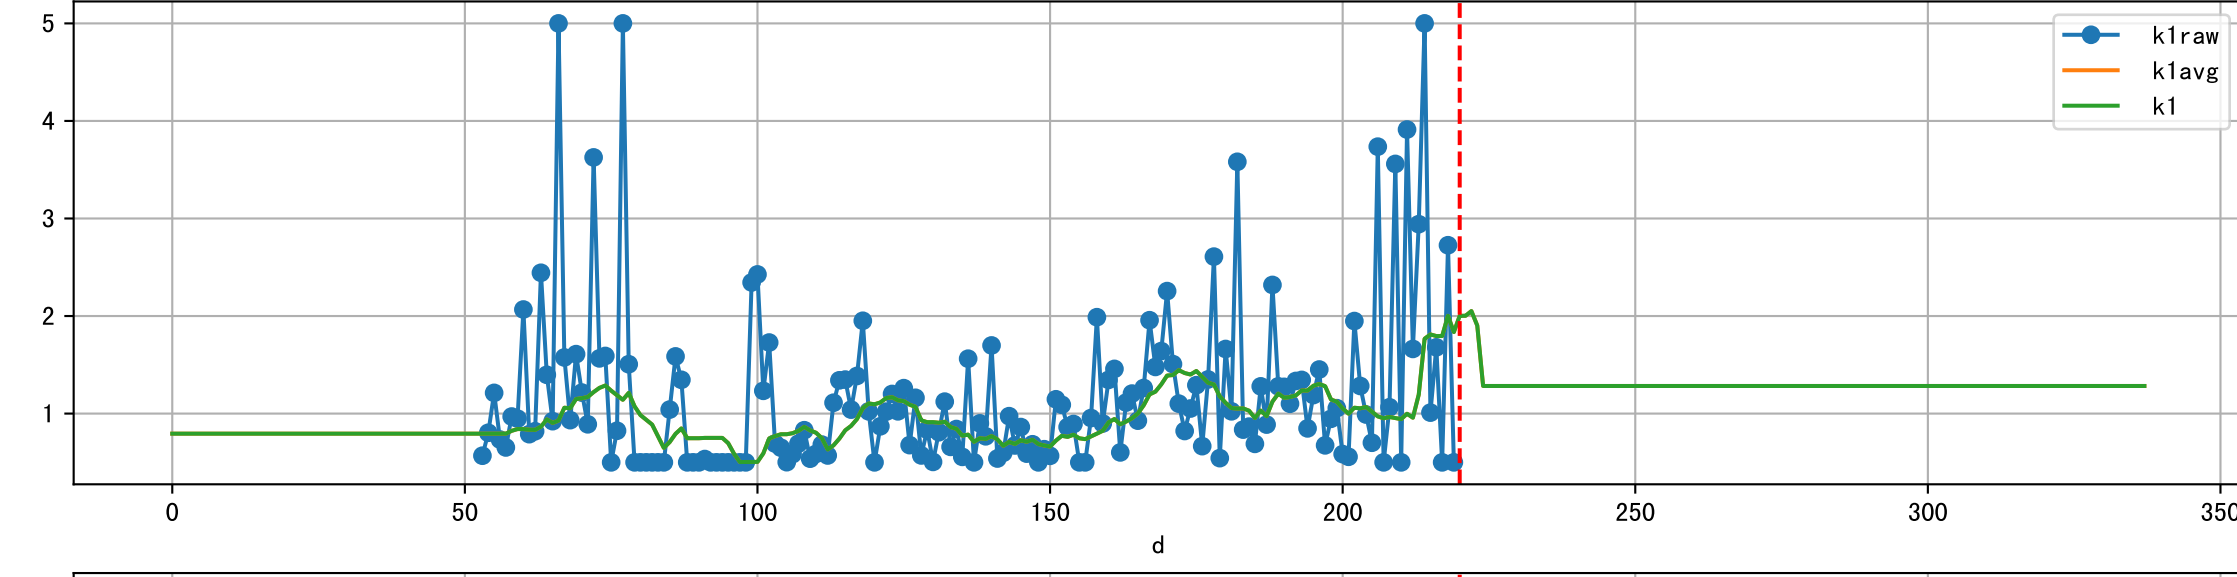

taocraw:-o', 'taocavg', 'taoc'], ['k0raw:-o', 'k0avg', 'k0'], ['k1raw:-o', 'k1avg', 'k1'], ['k2raw:-o', 'k2avg', 'k2'], ['Tblrrow:-o', 'Tblavg', 'Tbl']

P2-9 D:220 2026-04-03