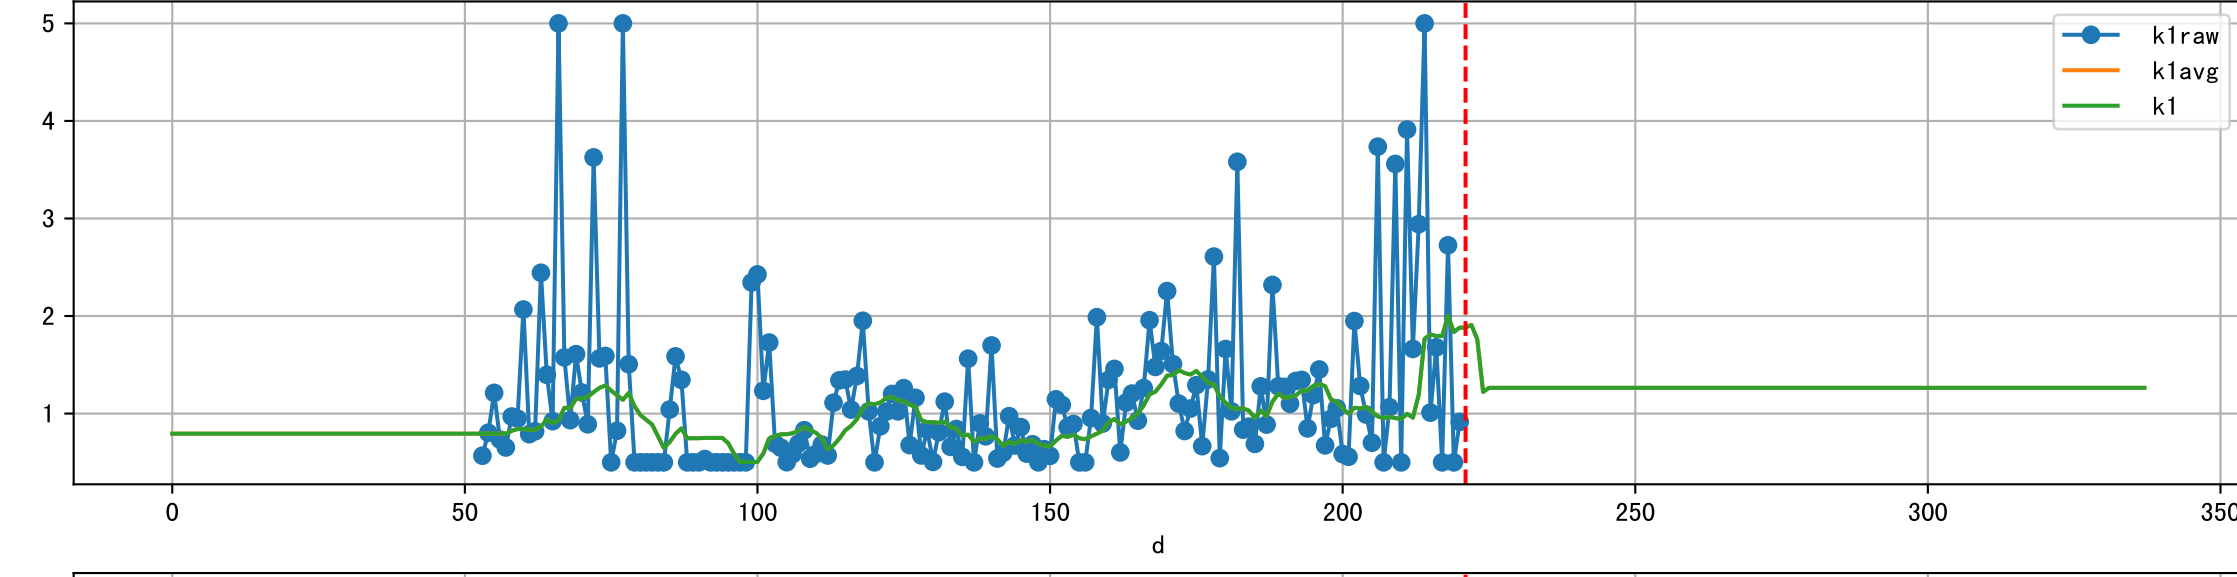

taocraw:-o', 'taocavg', 'taoc'], ['k0raw:-o', 'k0avg', 'k0'], ['k1raw:-o', 'k1avg', 'k1'], ['k2raw:-o', 'k2avg', 'k2'], ['Tblrrow:-o', 'Tblavg',

P2-9 D:221 2026-04-04