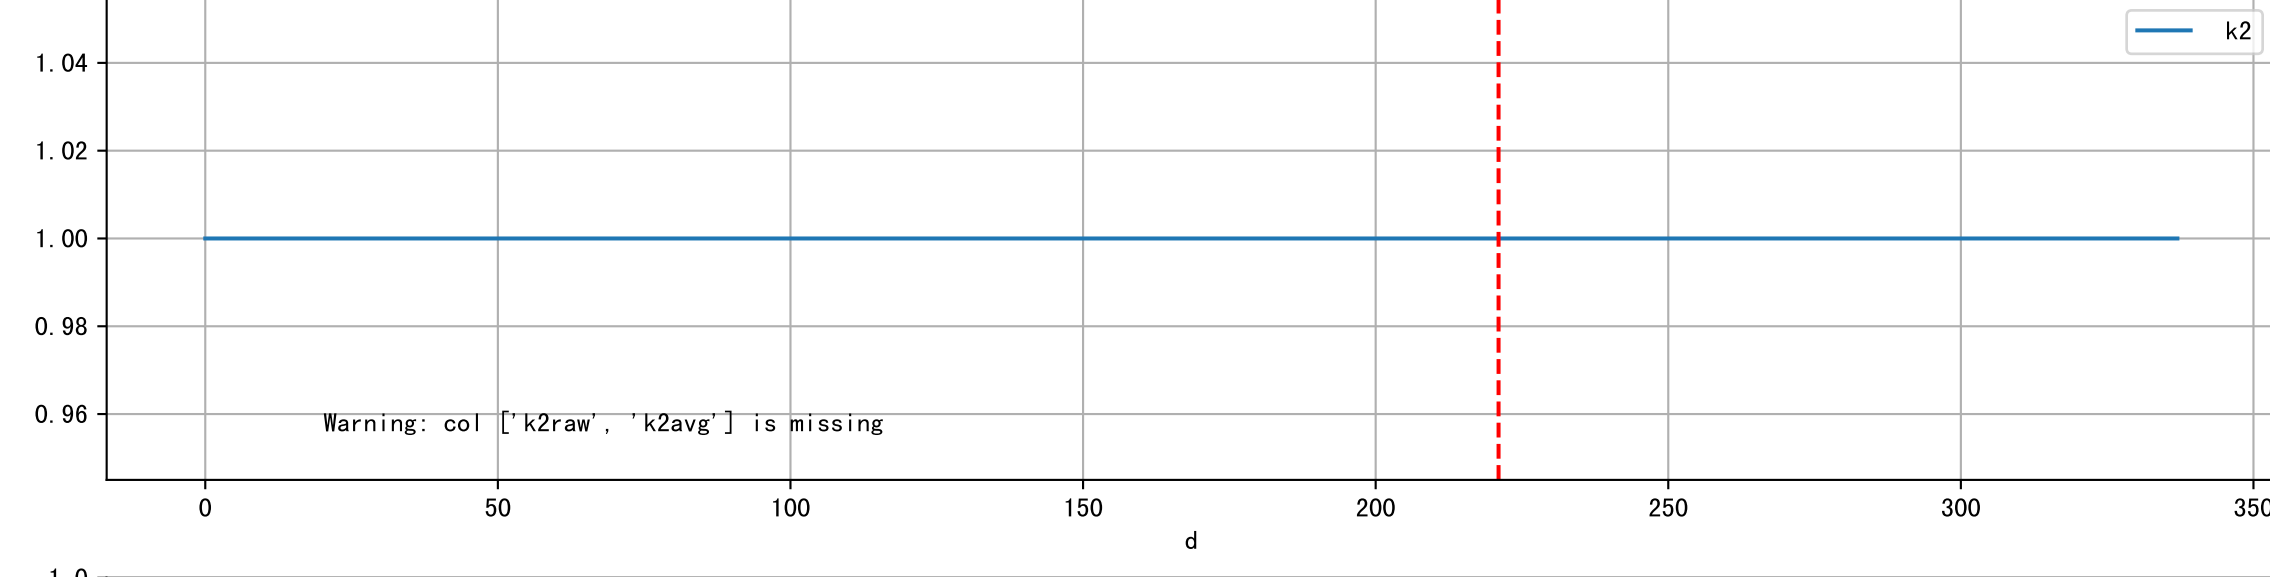

taocraw:-o', 'taocavg', 'taoc'], ['k0raw:-o', 'k0avg', 'k0'], ['k1raw:-o', 'k1avg', 'k1'], ['k2raw:-o', 'k2avg', 'k2'], ['Tblrrow:-o', 'Tblavg',

P2-9 D:221 2026-04-04