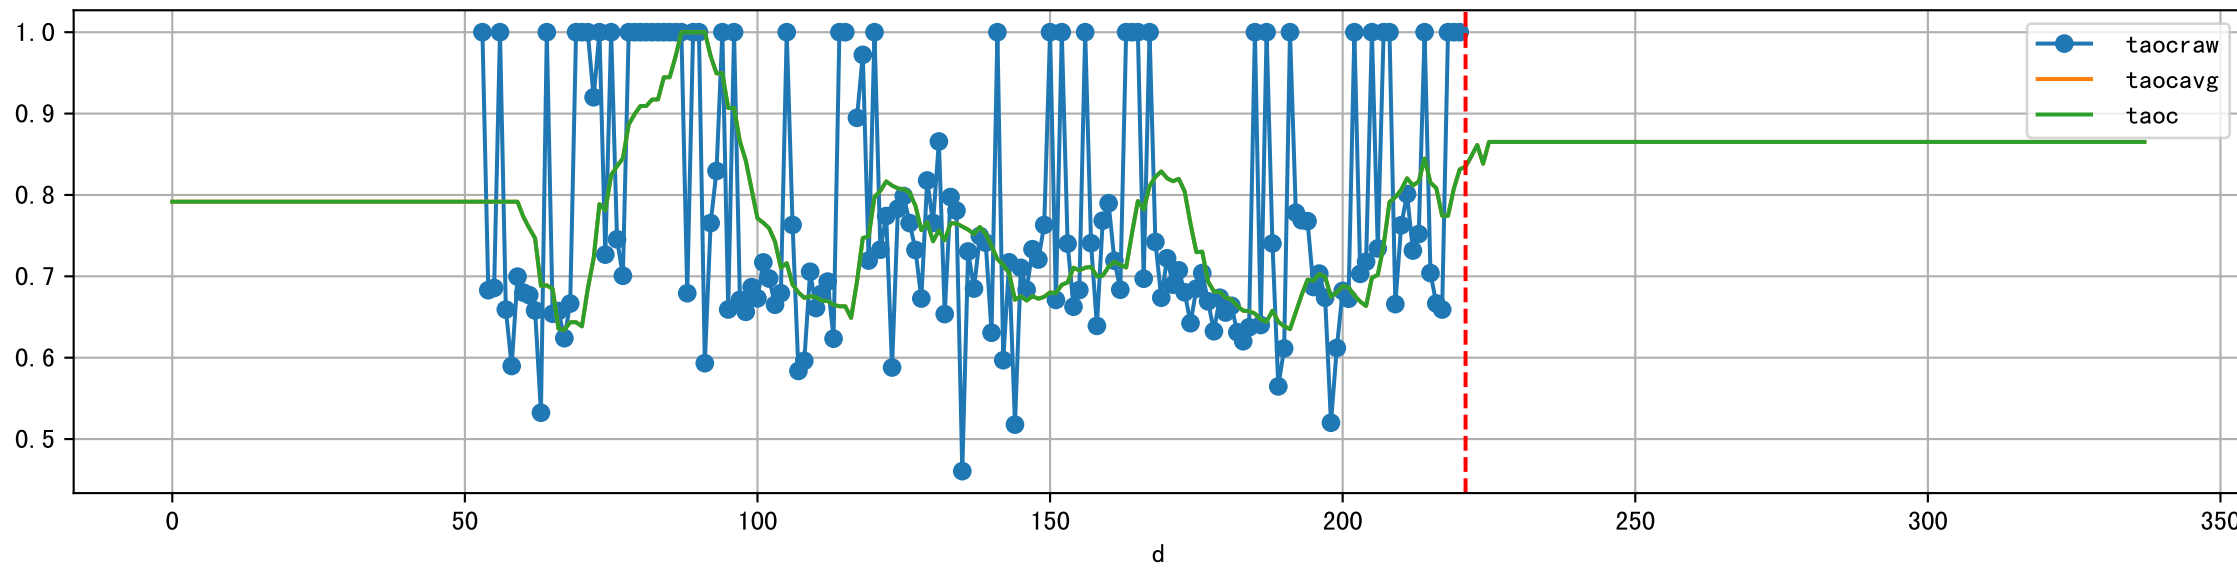

taocraw:-o', 'taocavg', 'taoc'], ['k0raw:-o', 'k0avg', 'k0'], ['k1raw:-o', 'k1avg', 'k1'], ['k2raw:-o', 'k2avg', 'k2'], ['Tblrrow:-o', 'Tblavg',

P2-9 D:221 2026-04-04