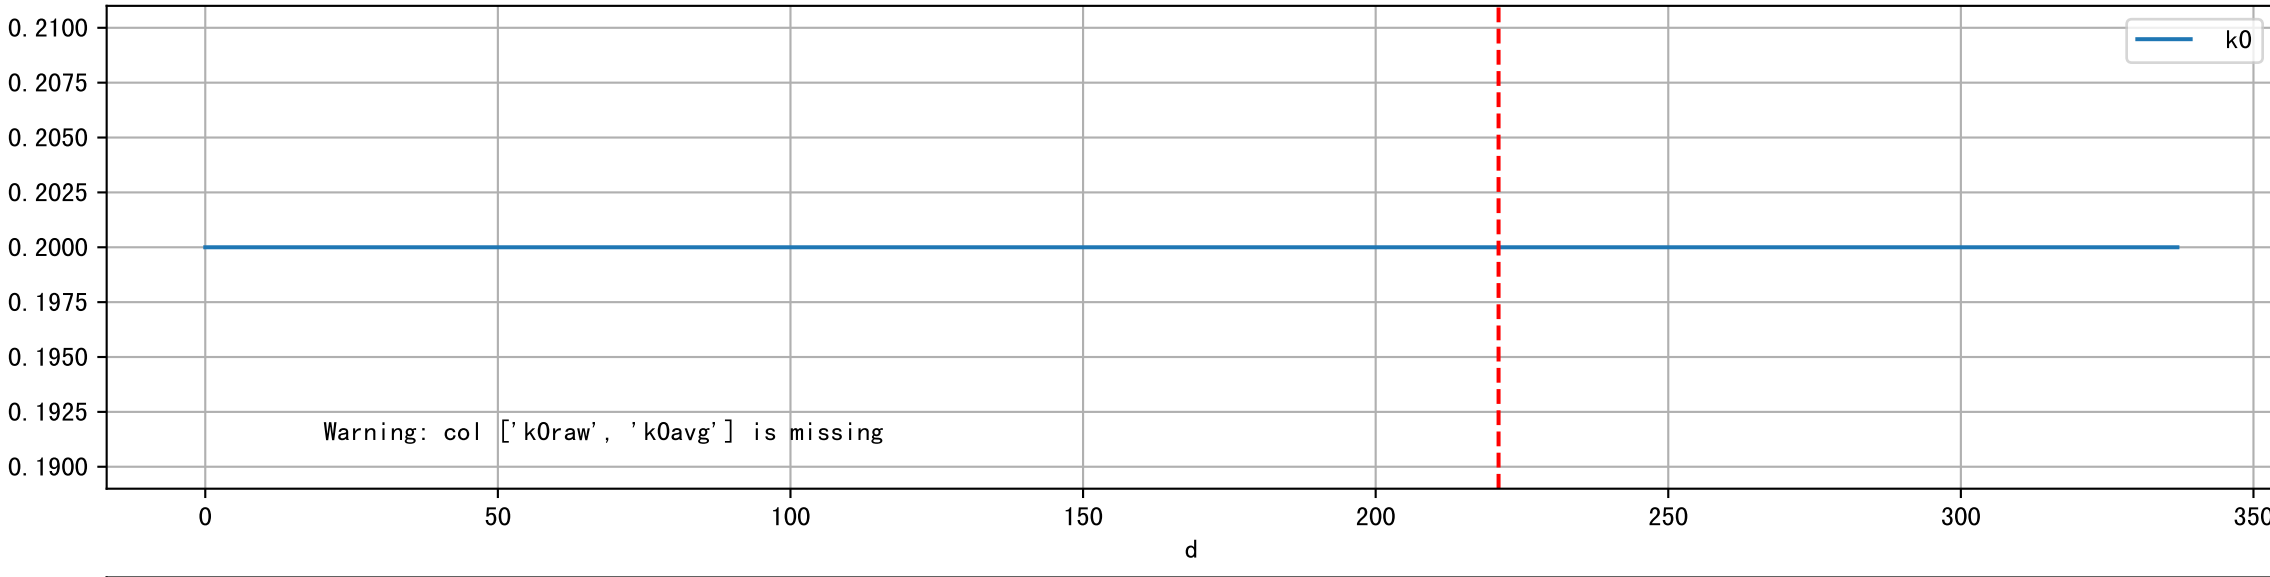

taocraw:-o', 'taocavg', 'taoc'], ['k0raw:-o', 'k0avg', 'k0'], ['k1raw:-o', 'k1avg', 'k1'], ['k2raw:-o', 'k2avg', 'k2'], ['Tblrrow:-o', 'Tblavg',

P2-9 D:221 2026-04-04