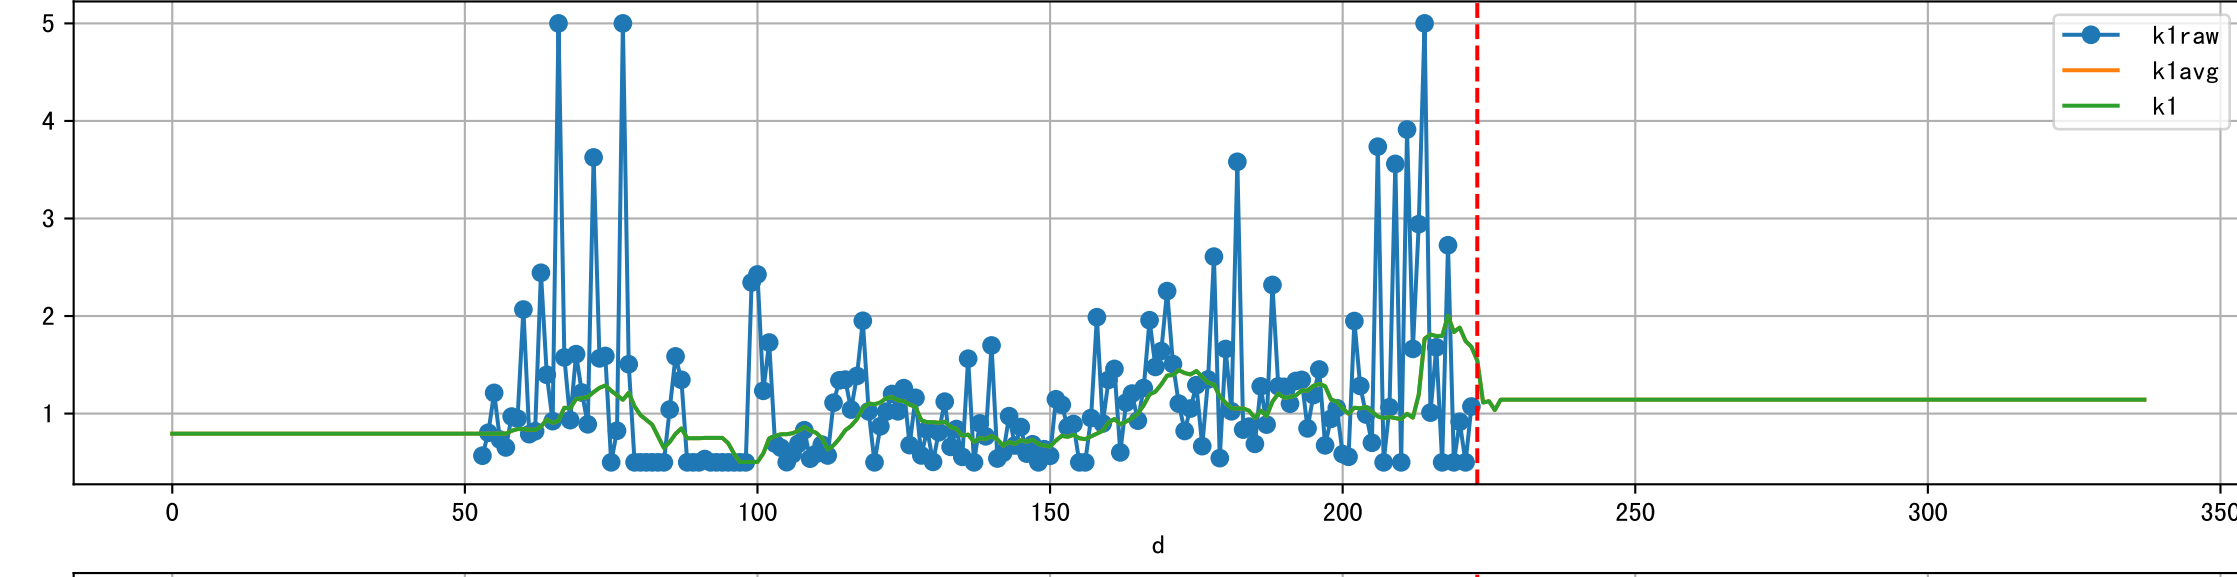

taocraw:-o', 'taocavg', 'taoc'], ['k0raw:-o', 'k0avg', 'k0'], ['k1raw:-o', 'k1avg', 'k1'], ['k2raw:-o', 'k2avg', 'k2'], ['Tblrw:-o', 'Tblavg',

P2-9 D:223 2026-04-06