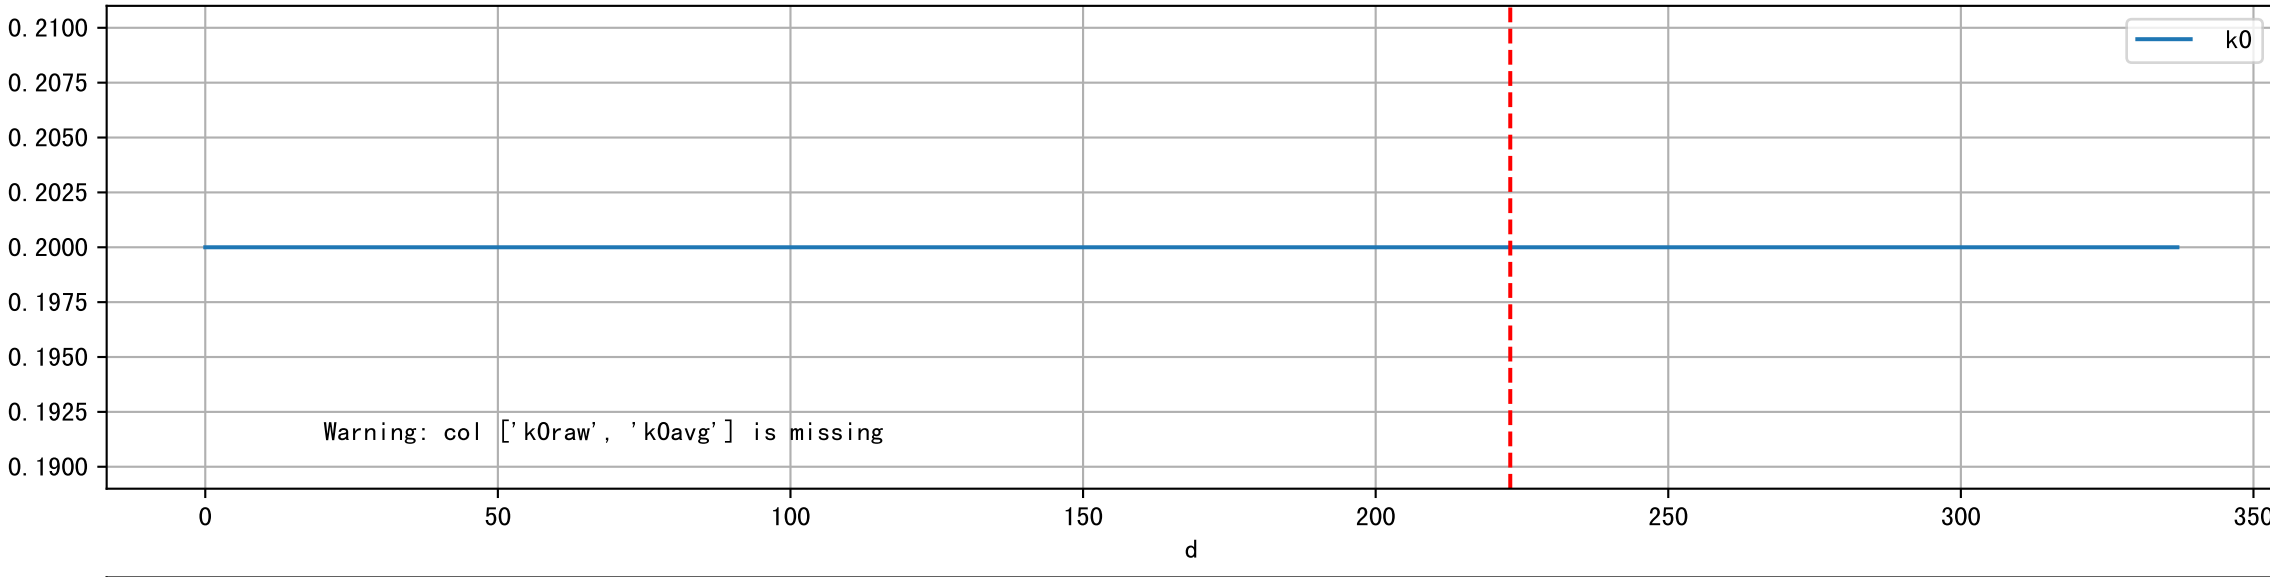

taocraw:-o', 'taocavg', 'taoc'], ['k0raw:-o', 'k0avg', 'k0'], ['k1raw:-o', 'k1avg', 'k1'], ['k2raw:-o', 'k2avg', 'k2'], ['Tblrw:-o', 'Tblavg',

P2-9 D:223 2026-04-06