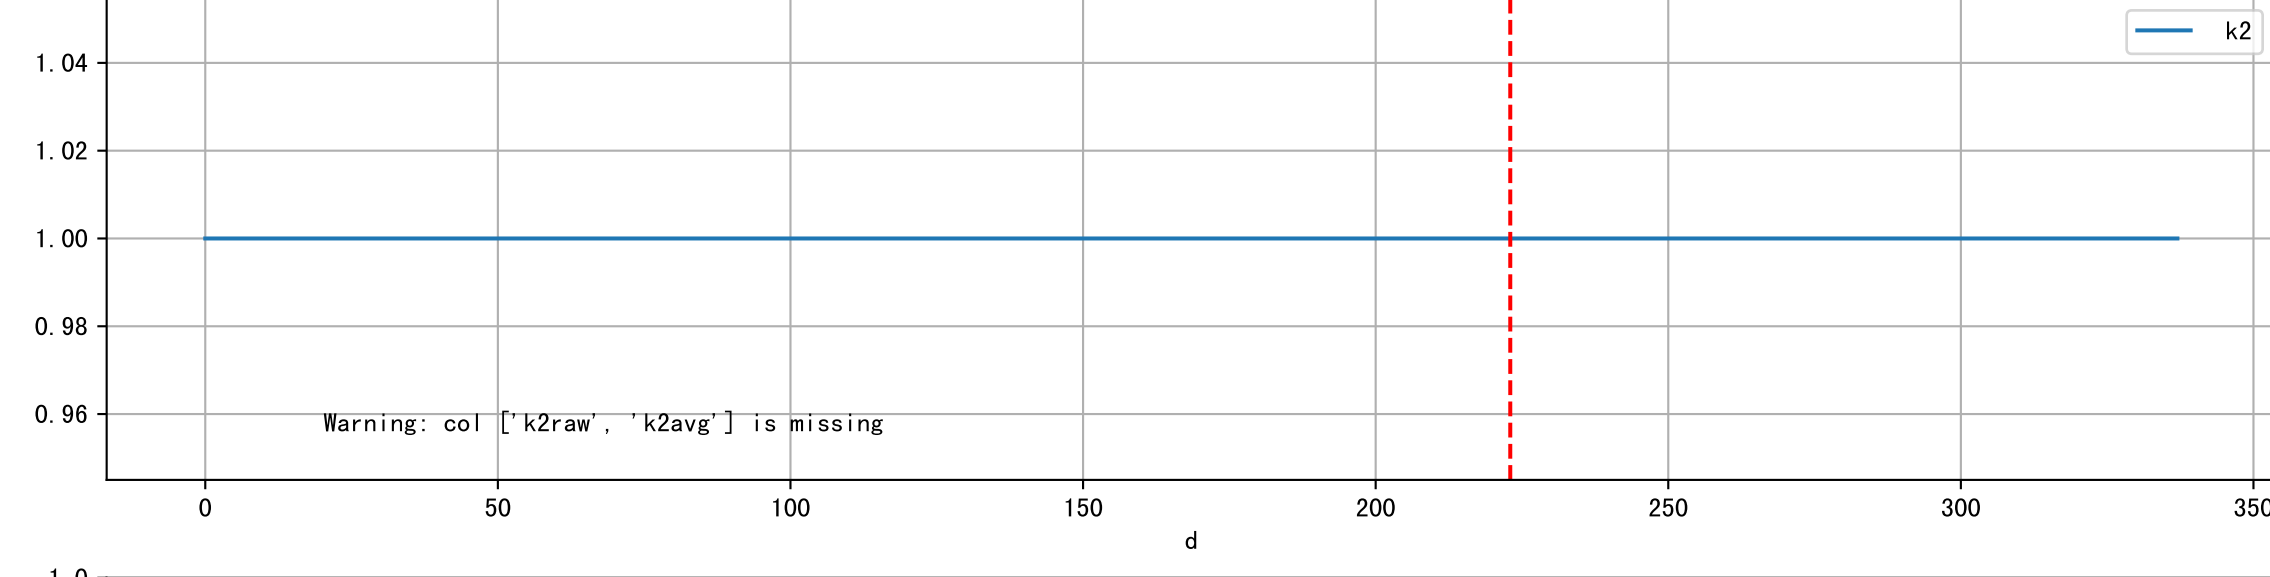

taocraw:-o', 'taocavg', 'taoc'], ['k0raw:-o', 'k0avg', 'k0'], ['k1raw:-o', 'k1avg', 'k1'], ['k2raw:-o', 'k2avg', 'k2'], ['Tblrw:-o', 'Tblavg',

P2-9 D:223 2026-04-06