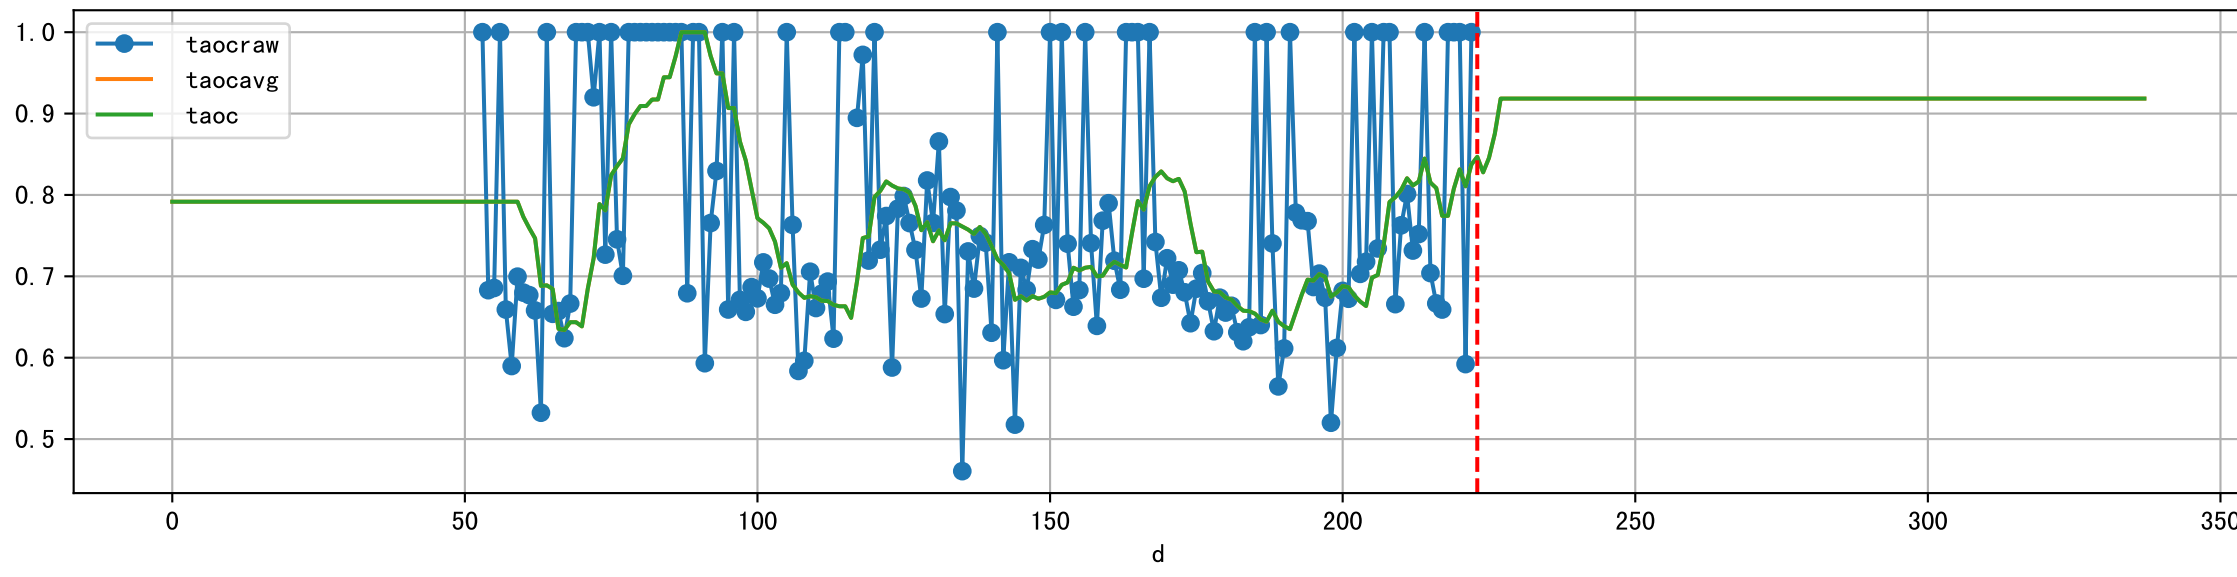

taocraw:-o', 'taocavg', 'taoc'], ['k0raw:-o', 'k0avg', 'k0'], ['k1raw:-o', 'k1avg', 'k1'], ['k2raw:-o', 'k2avg', 'k2'], ['Tblrw:-o', 'Tblavg',

P2-9 D:223 2026-04-06