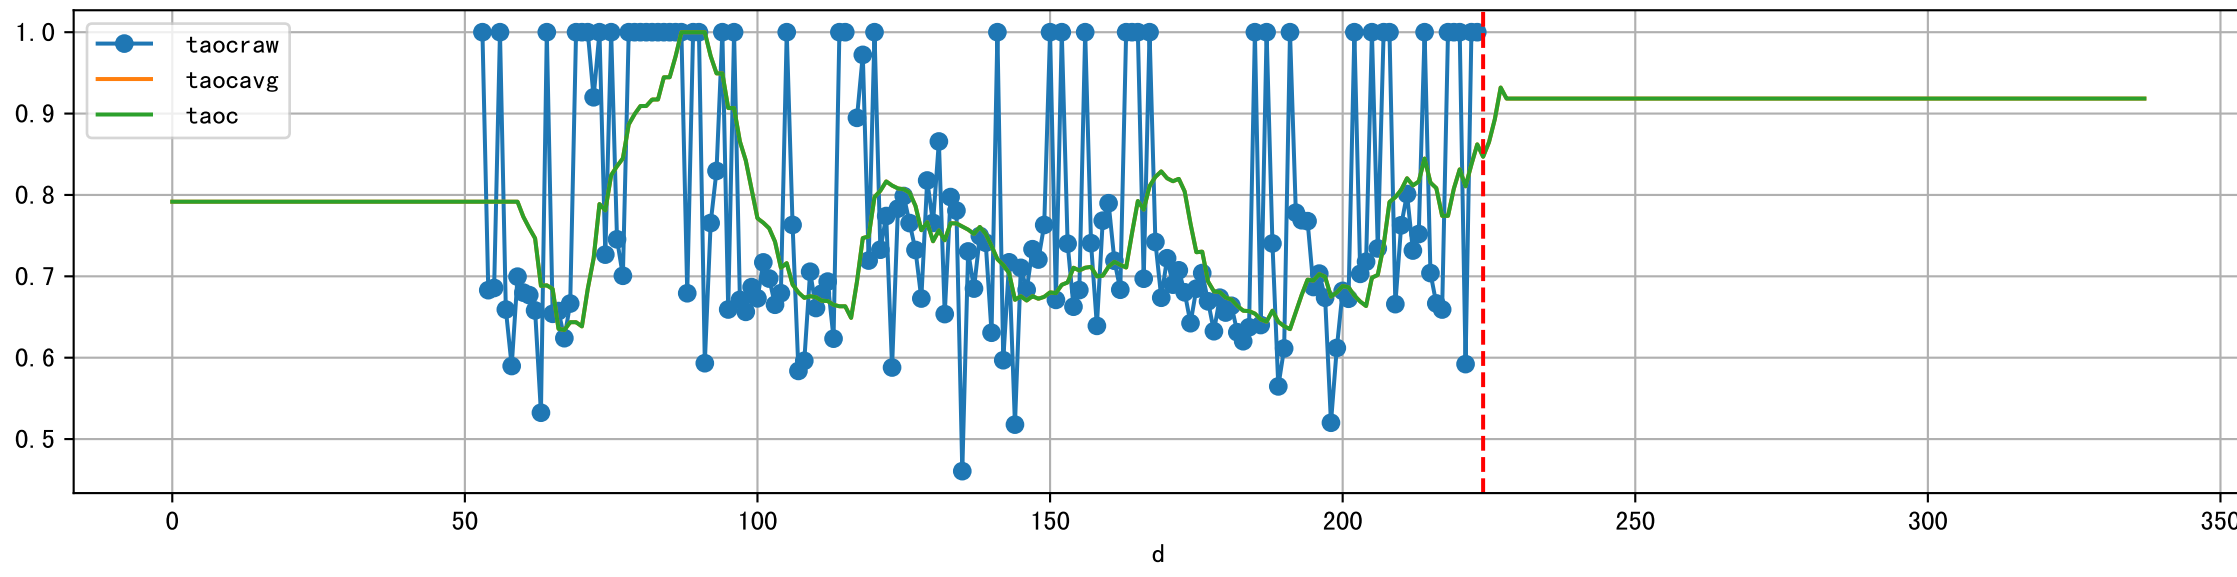

taocraw:-o', 'taocavg', 'taoc'], ['k0raw:-o', 'k0avg', 'k0'], ['k1raw:-o', 'k1avg', 'k1'], ['k2raw:-o', 'k2avg', 'k2'], ['Tblrrow:-o', 'Tblravg',

P2-9 D:224 2026-04-07