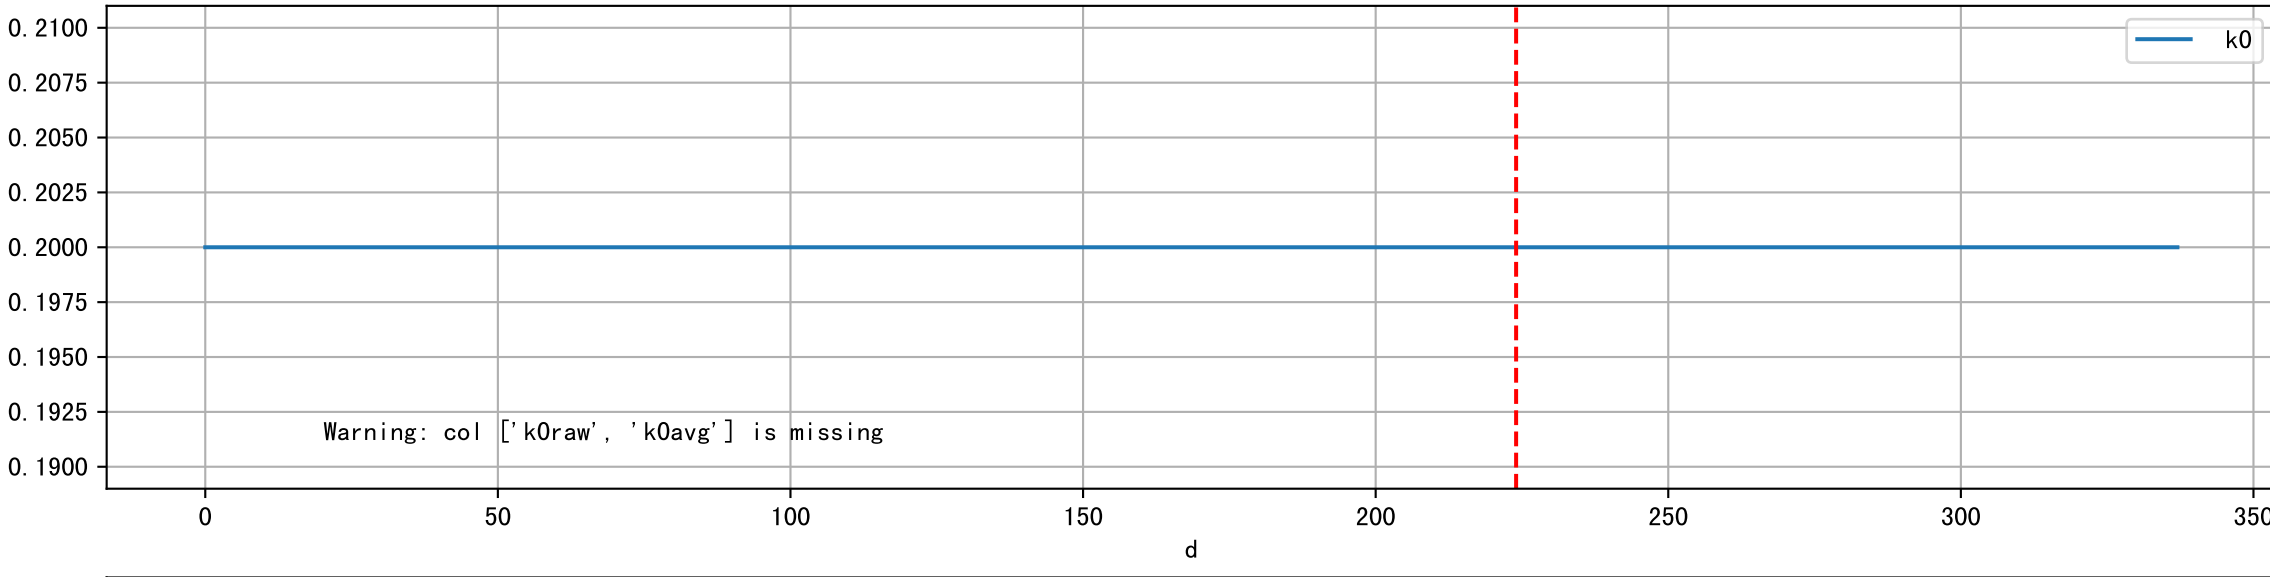

taocraw:-o', 'taocavg', 'taoc'], ['k0raw:-o', 'k0avg', 'k0'], ['k1raw:-o', 'k1avg', 'k1'], ['k2raw:-o', 'k2avg', 'k2'], ['Tblrrow:-o', 'Tblravg',

P2-9 D:224 2026-04-07