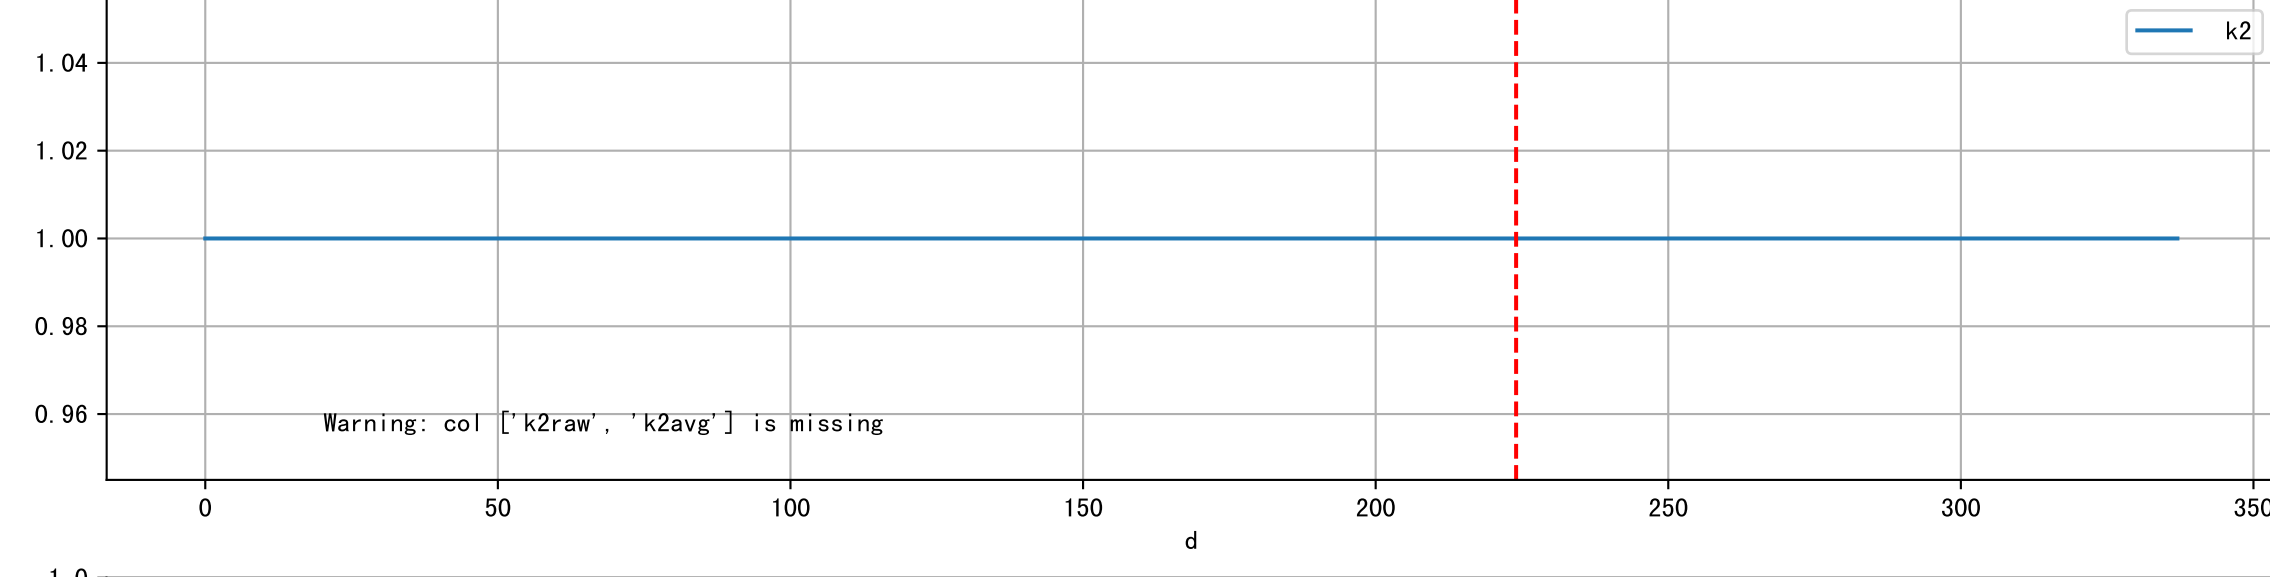

taocraw:-o', 'taocavg', 'taoc'], ['k0raw:-o', 'k0avg', 'k0'], ['k1raw:-o', 'k1avg', 'k1'], ['k2raw:-o', 'k2avg', 'k2'], ['Tblrrow:-o', 'Tblravg',

P2-9 D:224 2026-04-07