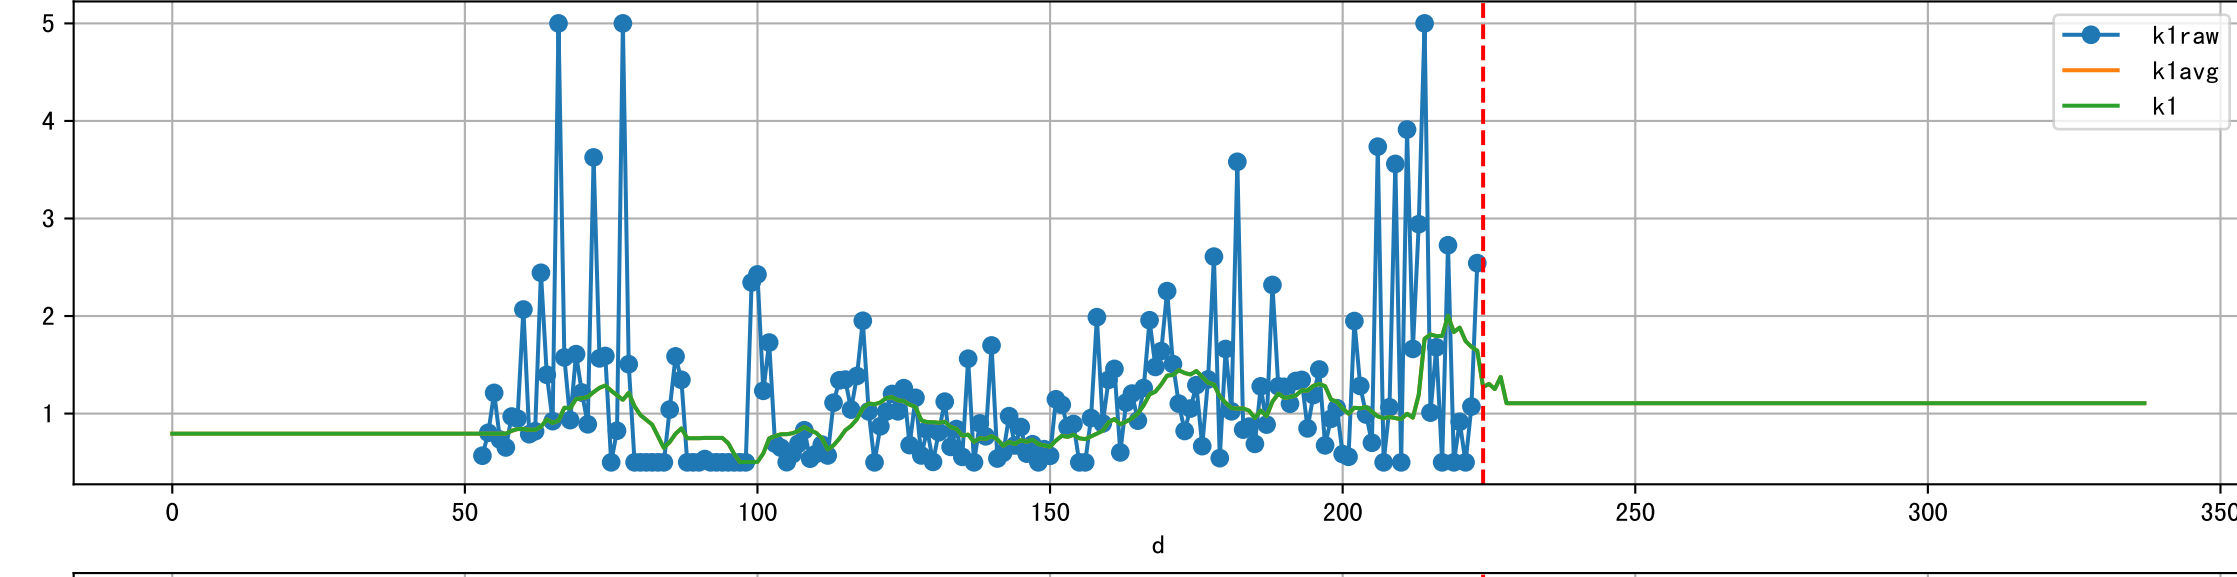

taocraw:-o', 'taocavg', 'taoc'], ['k0raw:-o', 'k0avg', 'k0'], ['k1raw:-o', 'k1avg', 'k1'], ['k2raw:-o', 'k2avg', 'k2'], ['Tblrrow:-o', 'Tblravg',

P2-9 D:224 2026-04-07