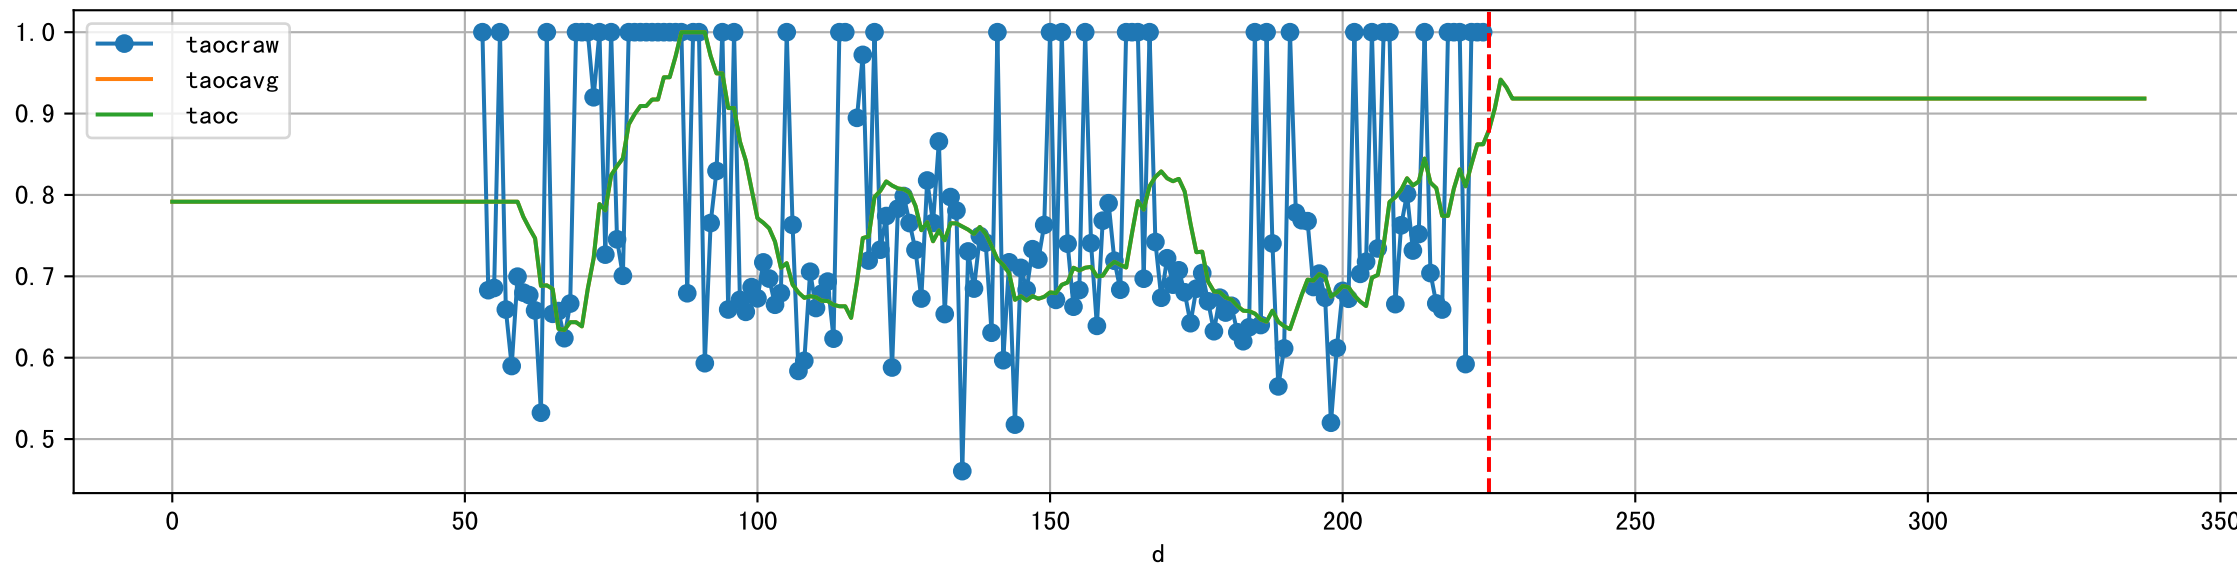

taocraw:-o', 'taocavg', 'taoc'], ['k0raw:-o', 'k0avg', 'k0'], ['k1raw:-o', 'k1avg', 'k1'], ['k2raw:-o', 'k2avg', 'k2'], ['Tblrrow:-o', 'Tblravg',

P2-9 D:225 2026-04-08