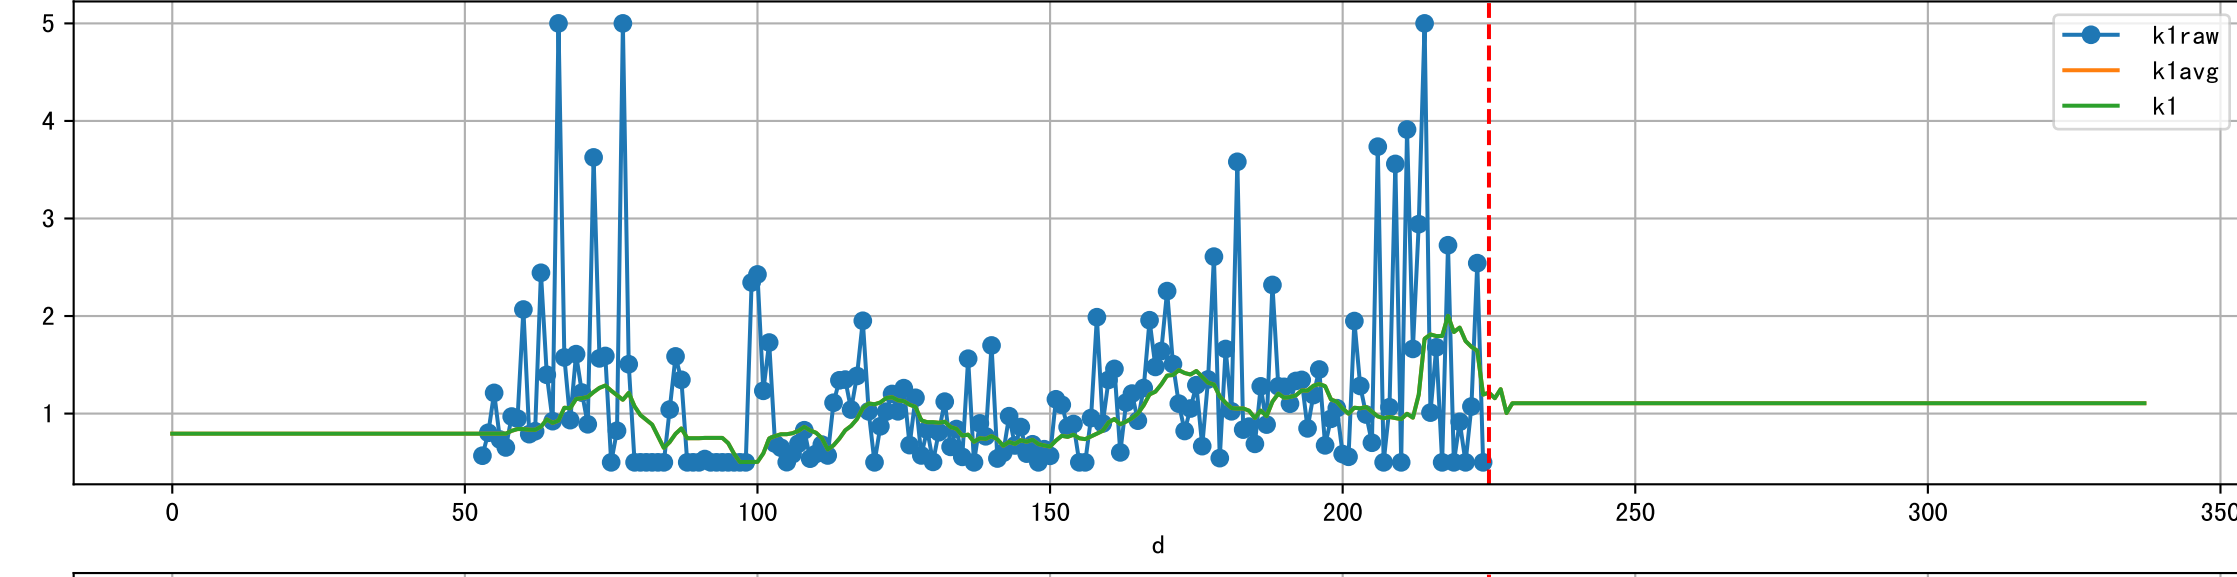

taocraw:-o', 'taocavg', 'taoc'], ['k0raw:-o', 'k0avg', 'k0'], ['k1raw:-o', 'k1avg', 'k1'], ['k2raw:-o', 'k2avg', 'k2'], ['Tblrrow:-o', 'Tblravg',

P2-9 D:225 2026-04-08