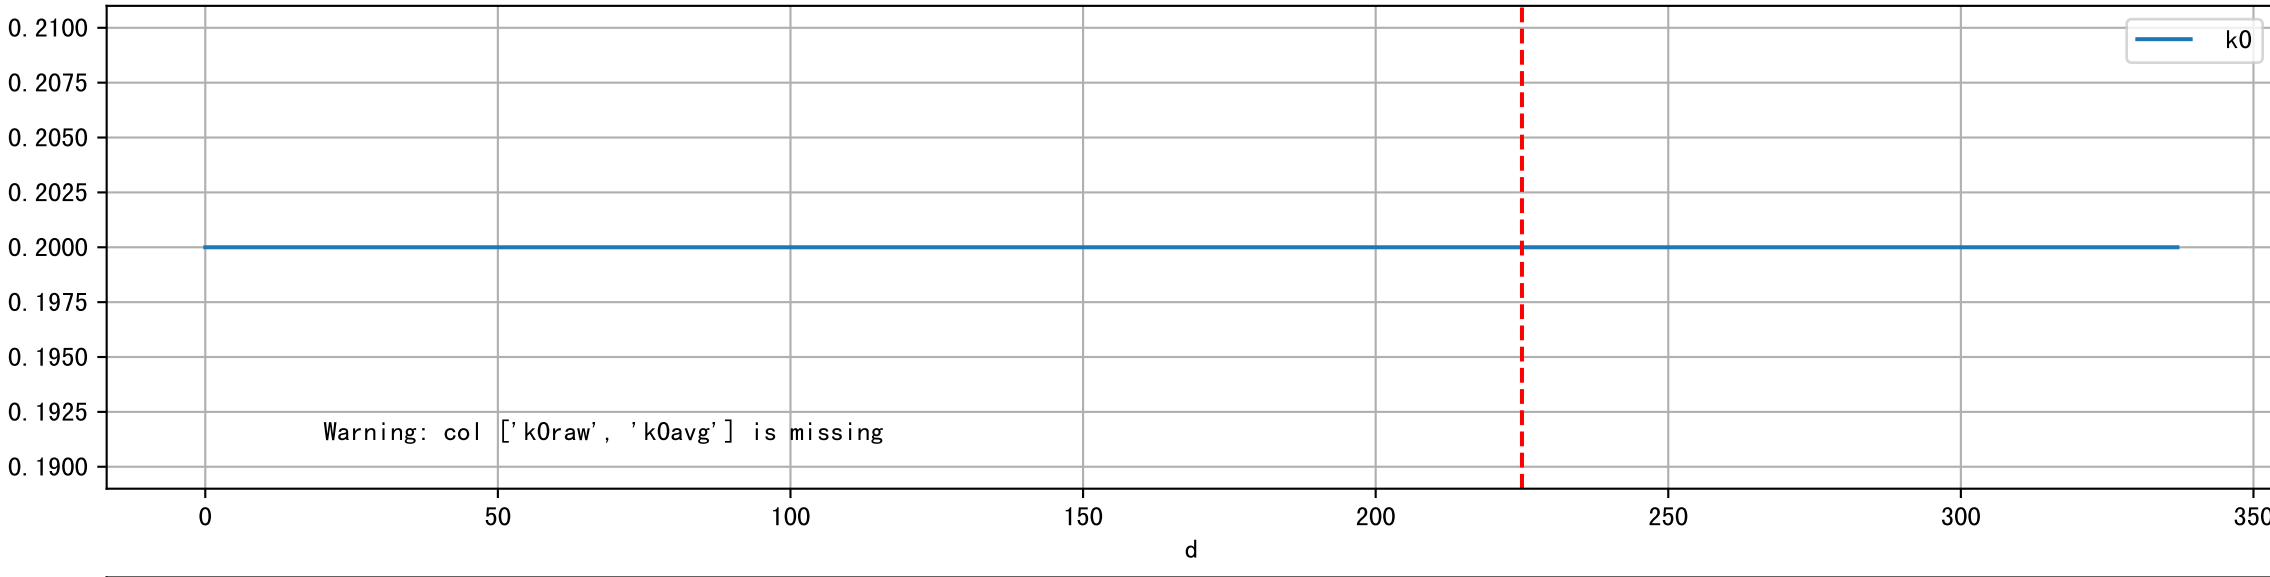

taocraw:-o', 'taocavg', 'taoc'], ['k0raw:-o', 'k0avg', 'k0'], ['k1raw:-o', 'k1avg', 'k1'], ['k2raw:-o', 'k2avg', 'k2'], ['Tblrrow:-o', 'Tblravg',

P2-9 D:225 2026-04-08