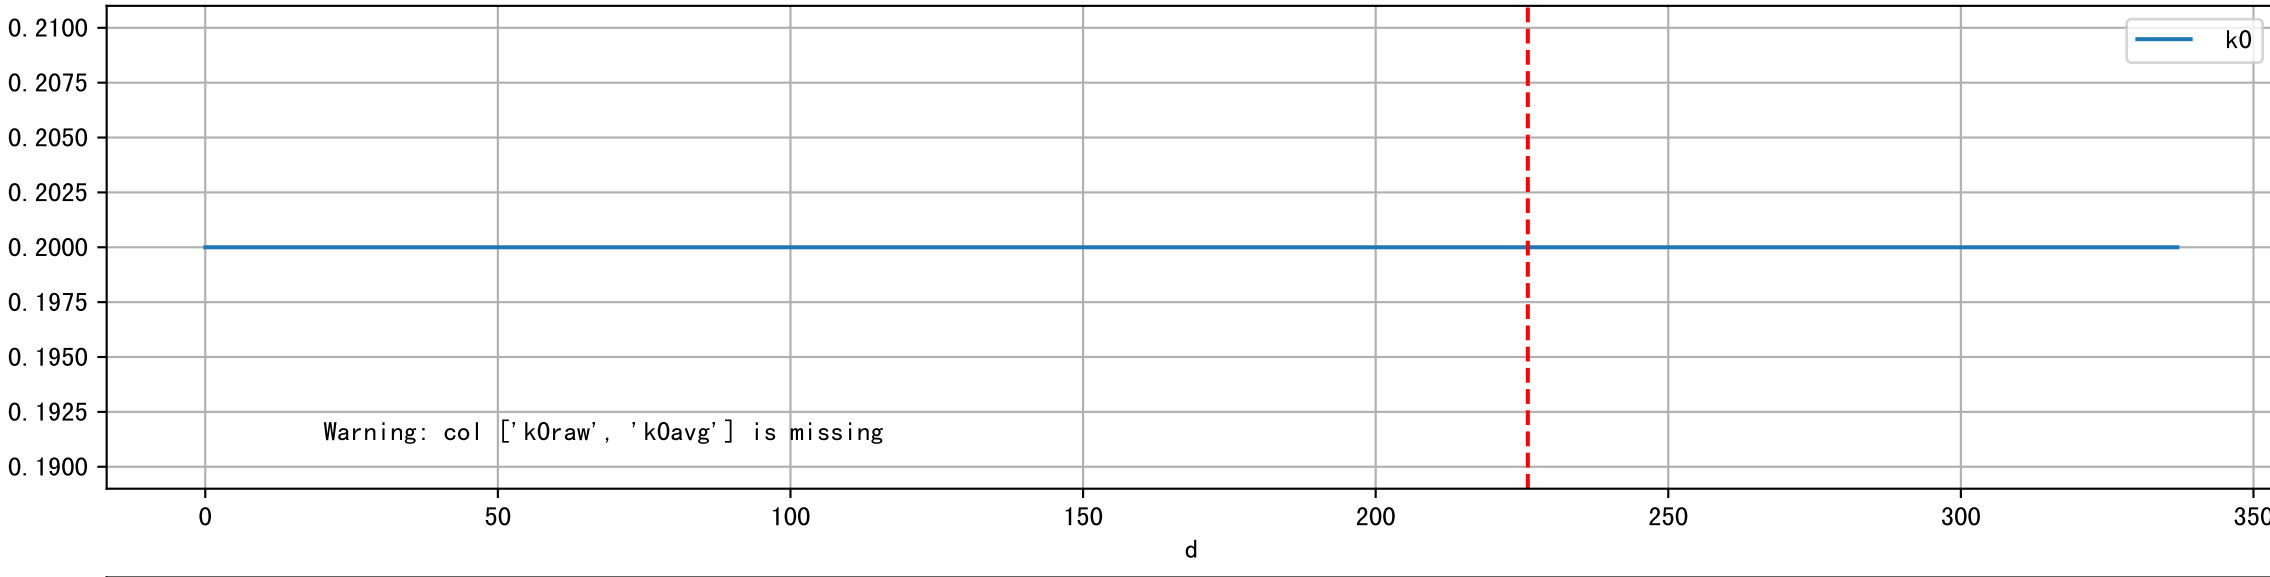

taocraw: -o', 'taocavg', 'taoc'], ['k0raw: -o', 'k0avg', 'k0'], ['k1raw: -o', 'k1avg', 'k1'], ['k2raw: -o', 'k2avg', 'k2'], ['Tblr: -o', 'Tblavg', 'Tbl']

P2-9 D:226 2026-04-09