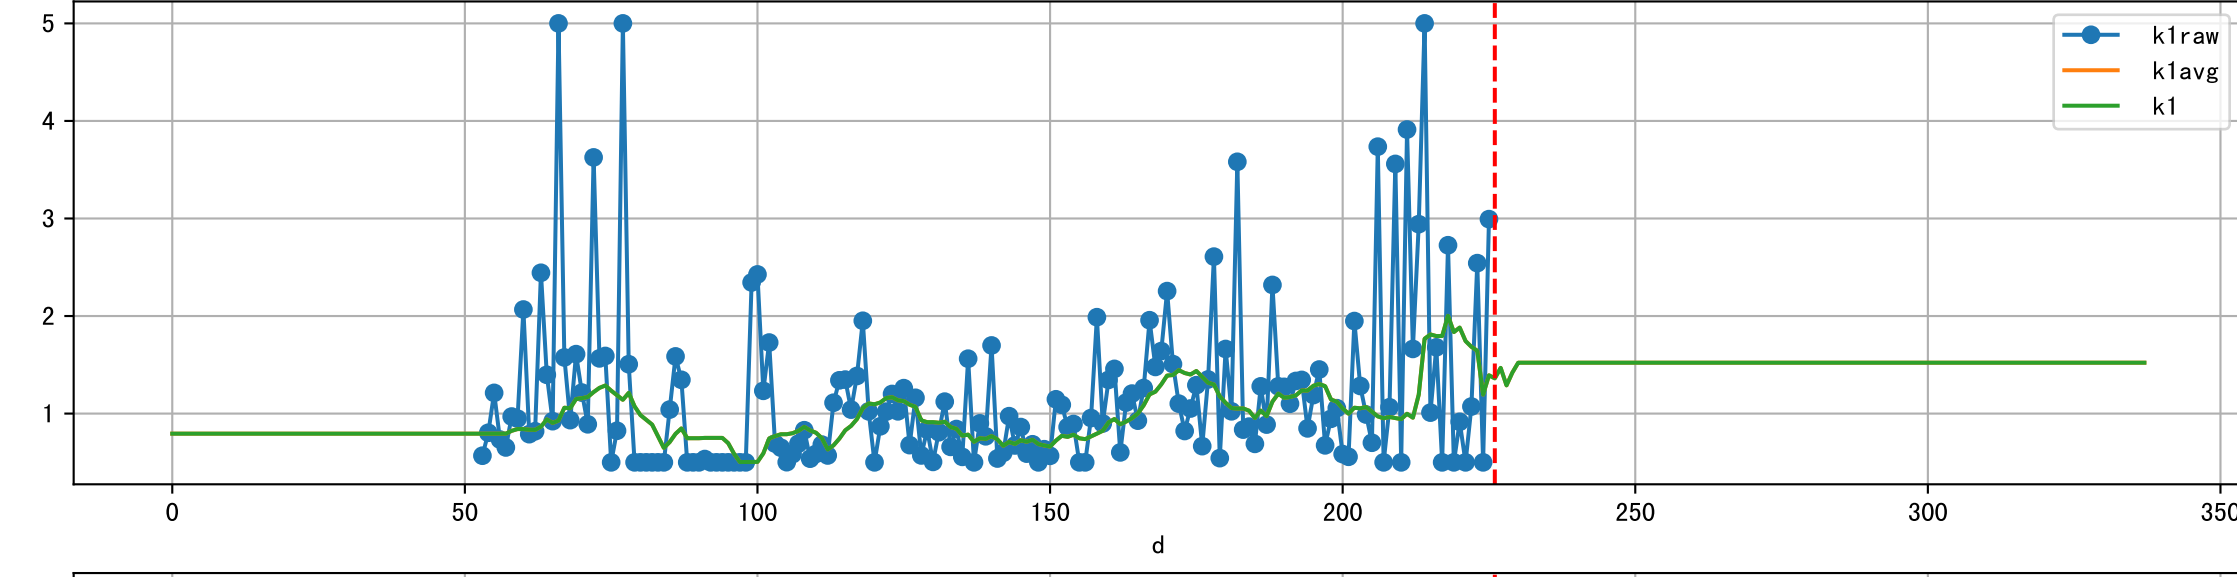

taocraw: -o', 'taocavg', 'taoc'], ['k0raw: -o', 'k0avg', 'k0'], ['k1raw: -o', 'k1avg', 'k1'], ['k2raw: -o', 'k2avg', 'k2'], ['Tblr: -o', 'Tblavg', 'Tbl']

P2-9 D:226 2026-04-09