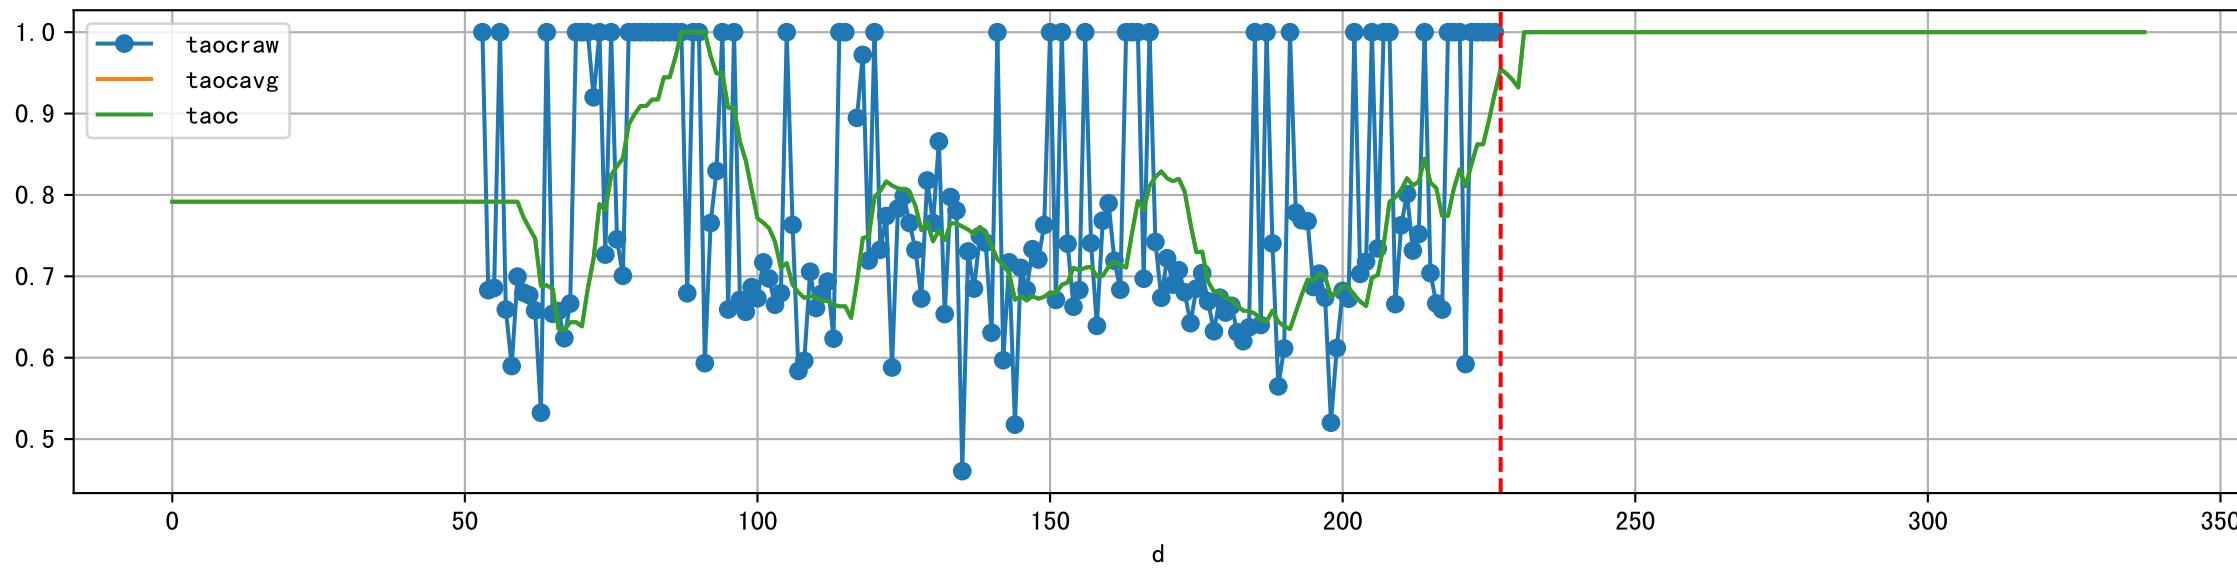

taocraw:-o', 'taocavg', 'taoc'], ['k0raw:-o', 'k0avg', 'k0'], ['k1raw:-o', 'k1avg', 'k1'], ['k2raw:-o', 'k2avg', 'k2'], ['Tblrw:-o', 'Tblavg',

P2-9 D:227 2026-04-10