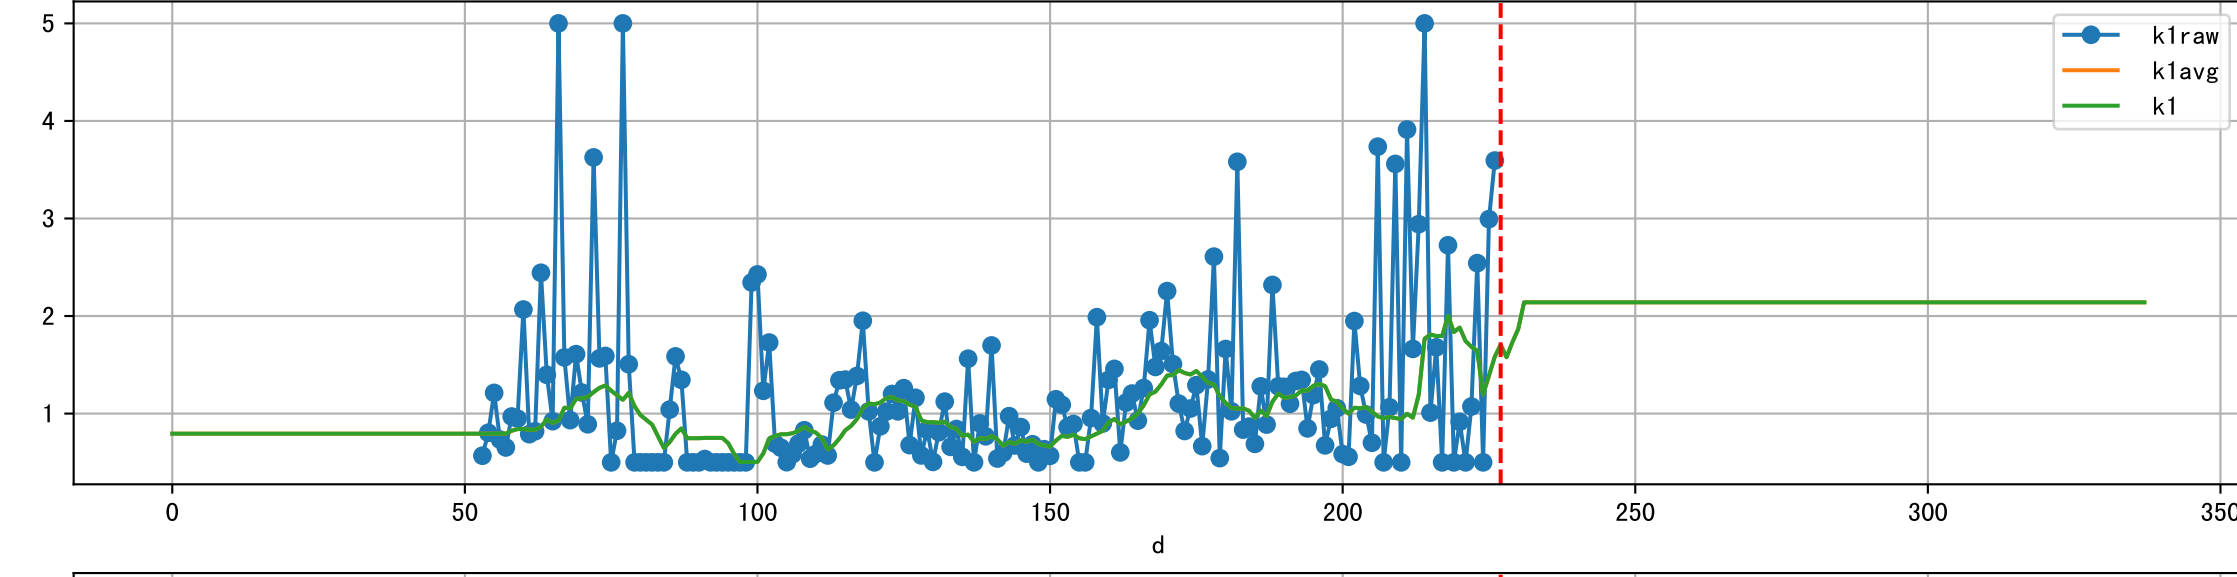

taocraw:-o', 'taocavg', 'taoc'], ['k0raw:-o', 'k0avg', 'k0'], ['k1raw:-o', 'k1avg', 'k1'], ['k2raw:-o', 'k2avg', 'k2'], ['Tblrw:-o', 'Tblavg',

P2-9 D:227 2026-04-10