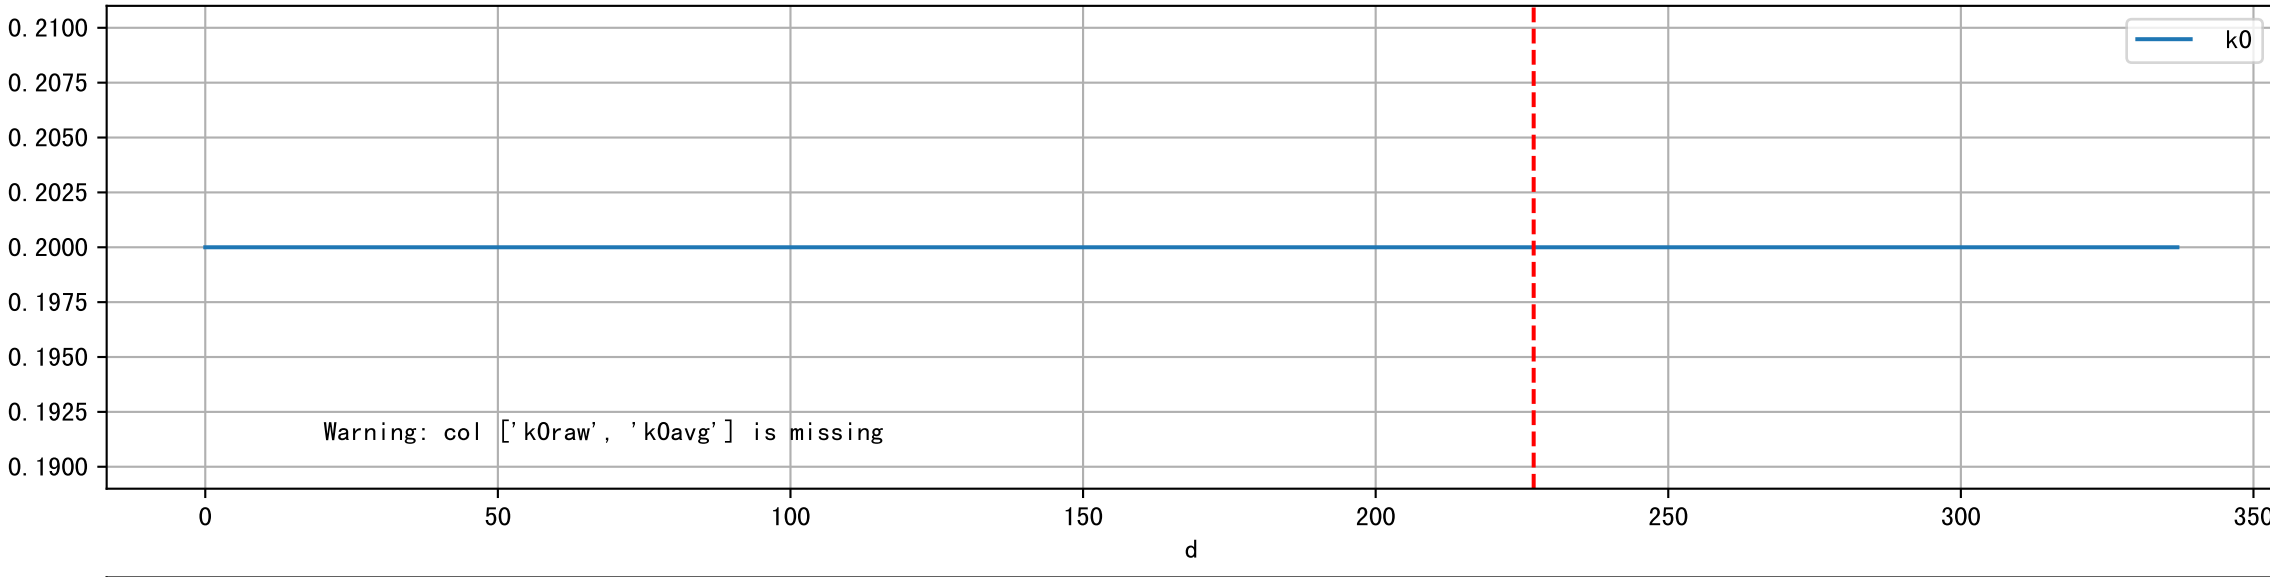

taocraw:-o', 'taocavg', 'taoc'], ['k0raw:-o', 'k0avg', 'k0'], ['k1raw:-o', 'k1avg', 'k1'], ['k2raw:-o', 'k2avg', 'k2'], ['Tblrw:-o', 'Tblavg',

P2-9 D:227 2026-04-10