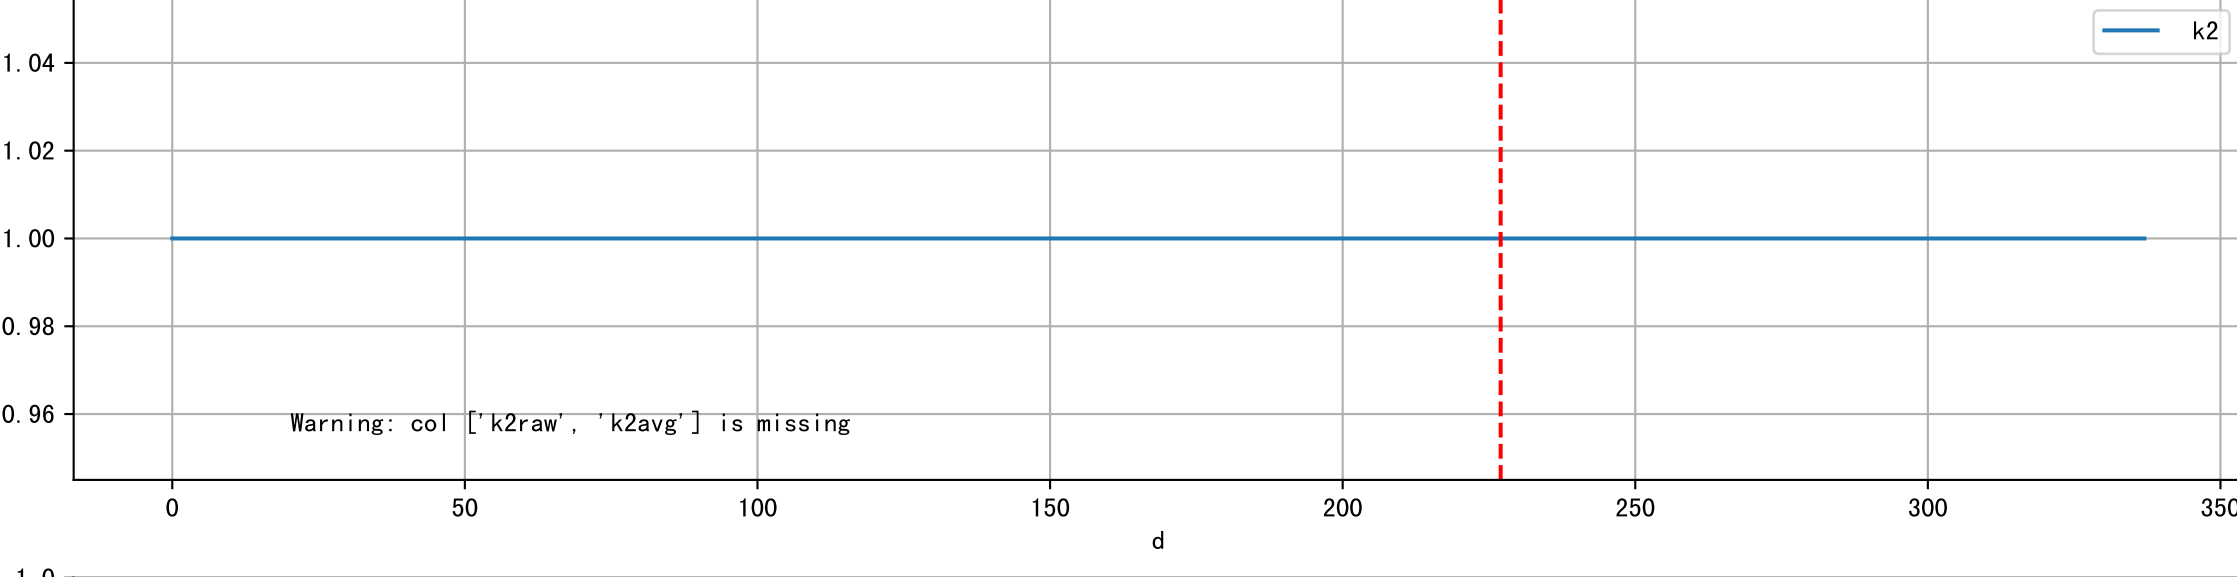

taocraw:-o', 'taocavg', 'taoc'], ['k0raw:-o', 'k0avg', 'k0'], ['k1raw:-o', 'k1avg', 'k1'], ['k2raw:-o', 'k2avg', 'k2'], ['Tblrw:-o', 'Tblavg',

P2-9 D:227 2026-04-10