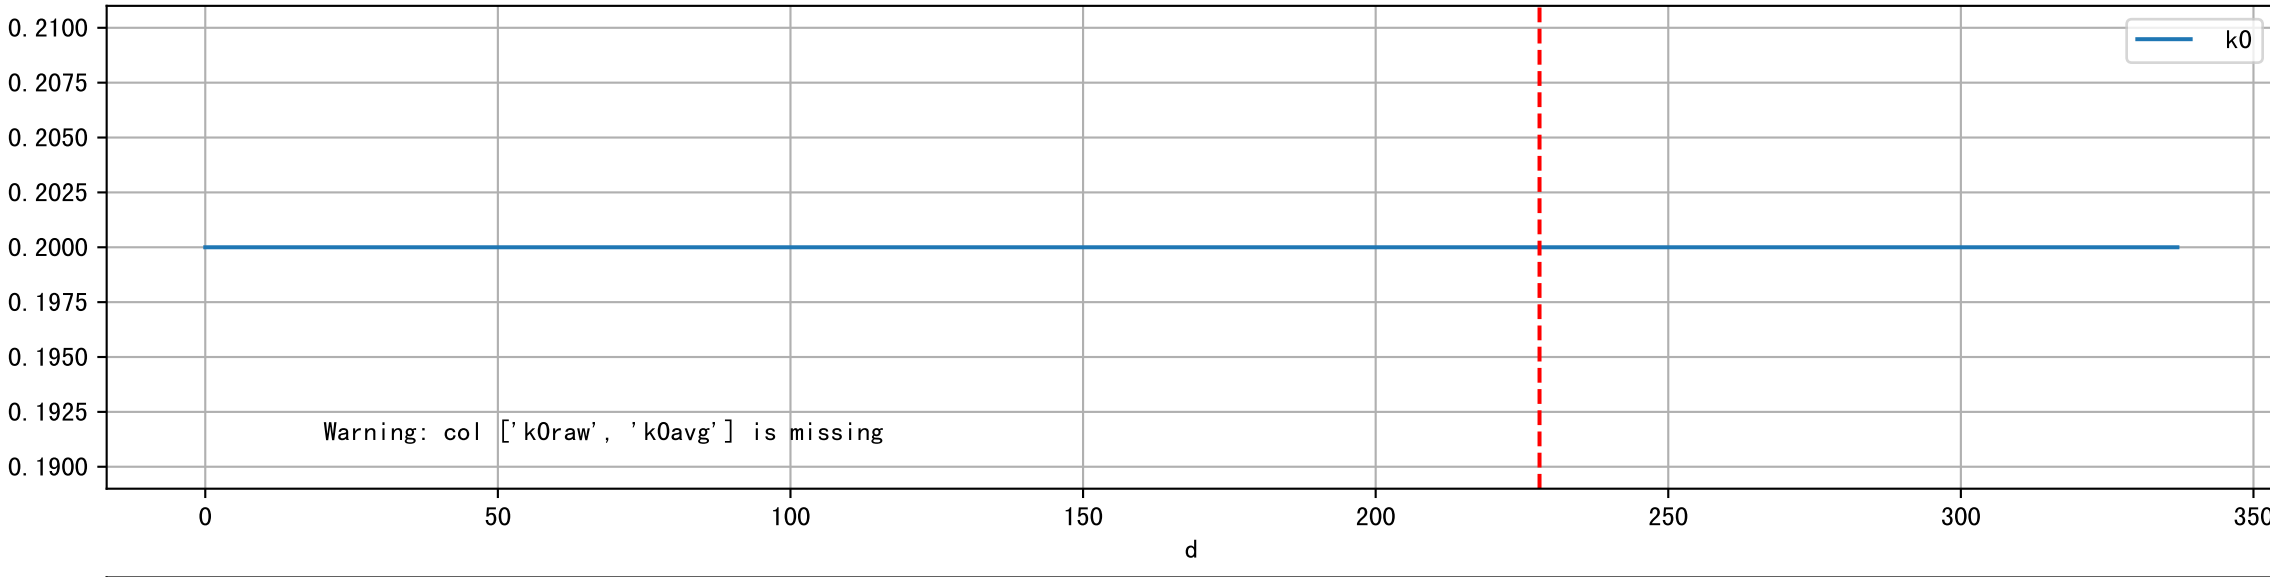

taocraw:-o', 'taocavg', 'taoc'], ['k0raw:-o', 'k0avg', 'k0'], ['k1raw:-o', 'k1avg', 'k1'], ['k2raw:-o', 'k2avg', 'k2'], ['Tblraw:-o', 'Tblavg',

P2-9 D:228 2026-04-11