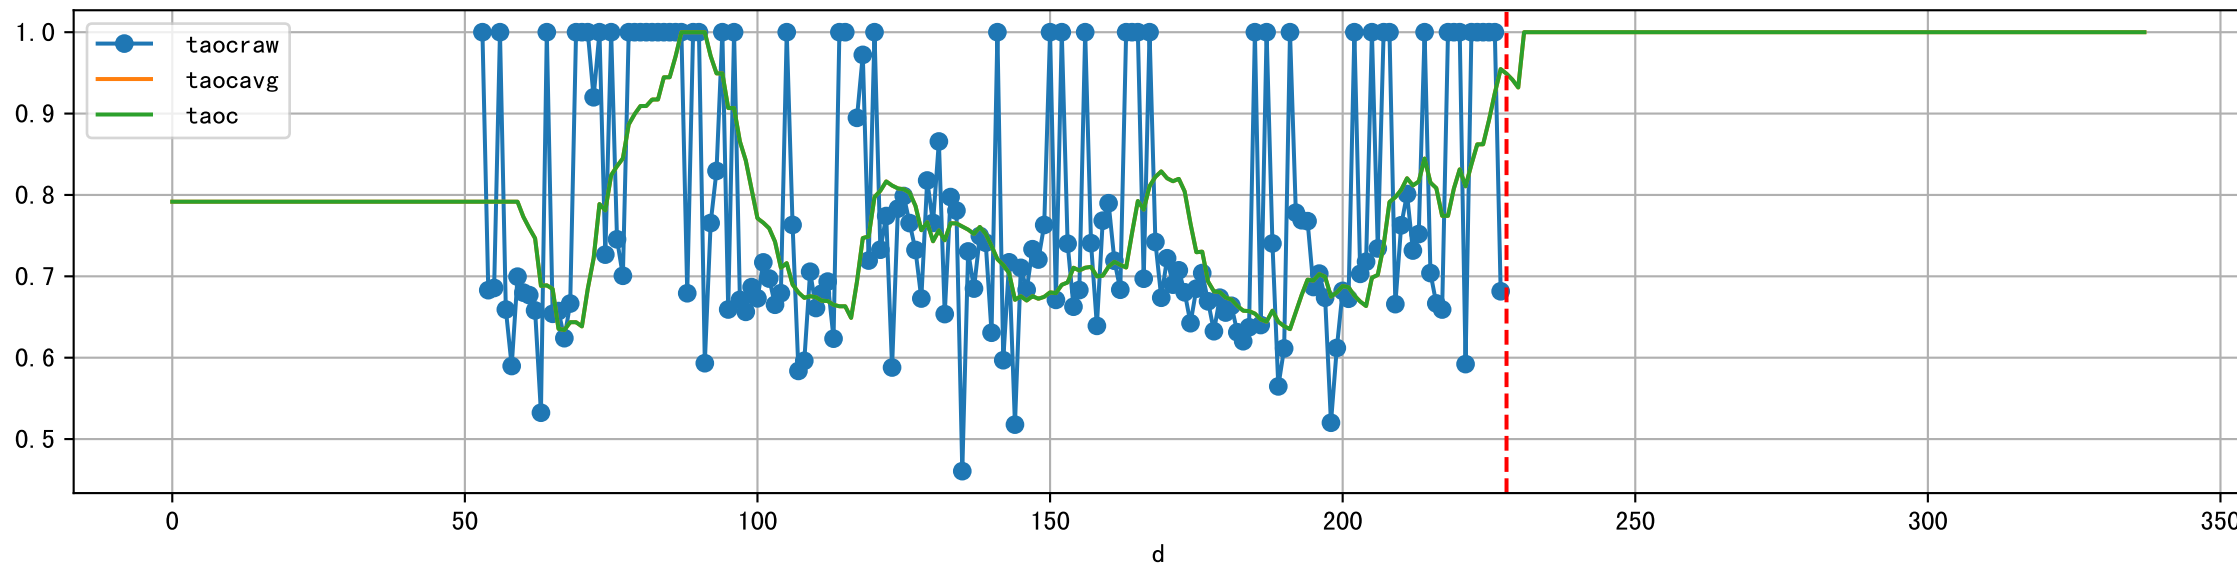

taocraw:-o', 'taocavg', 'taoc'], ['k0raw:-o', 'k0avg', 'k0'], ['k1raw:-o', 'k1avg', 'k1'], ['k2raw:-o', 'k2avg', 'k2'], ['Tblraw:-o', 'Tblavg',

P2-9 D:228 2026-04-11