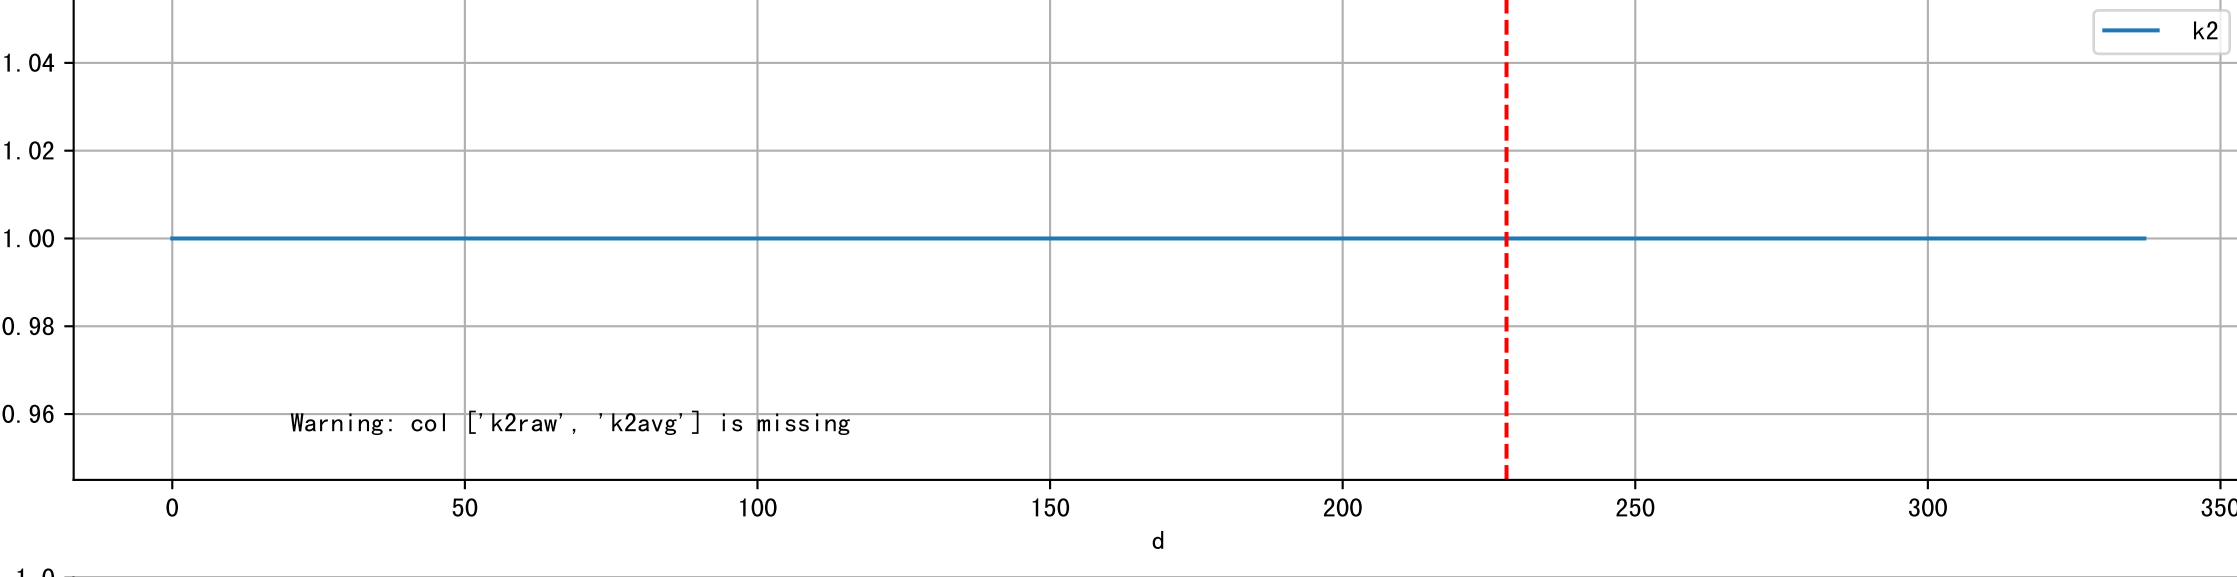

taocraw:-o', 'taocavg', 'taoc'], ['k0raw:-o', 'k0avg', 'k0'], ['k1raw:-o', 'k1avg', 'k1'], ['k2raw:-o', 'k2avg', 'k2'], ['Tblraw:-o', 'Tblavg',

P2-9 D:228 2026-04-11