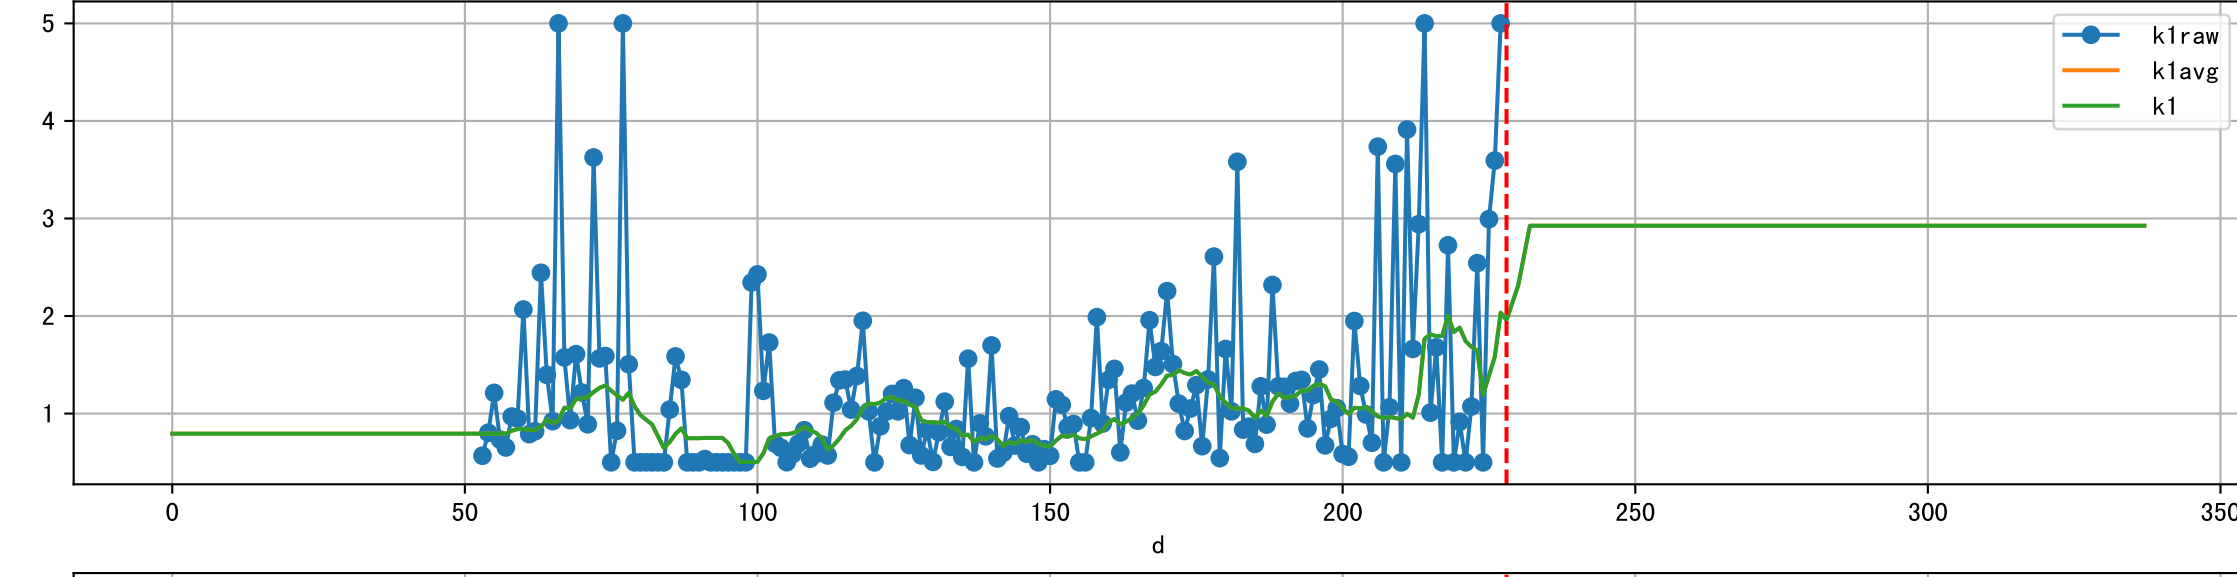

taocraw:-o', 'taocavg', 'taoc'], ['k0raw:-o', 'k0avg', 'k0'], ['k1raw:-o', 'k1avg', 'k1'], ['k2raw:-o', 'k2avg', 'k2'], ['Tblraw:-o', 'Tblavg',

P2-9 D:228 2026-04-11