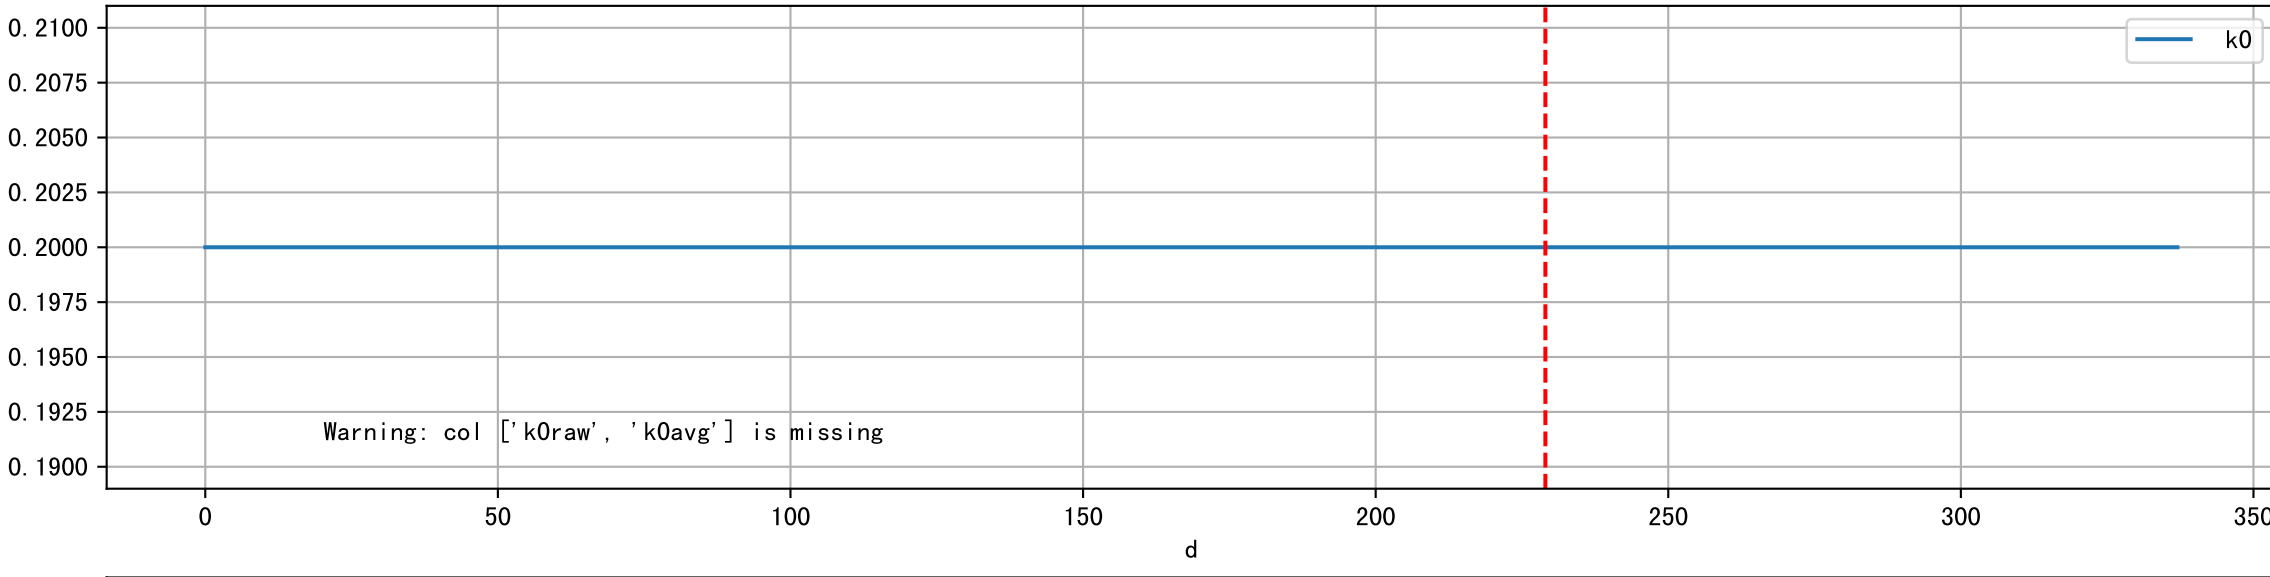

taocraw: -o', 'taocavg', 'taoc'], ['k0raw: -o', 'k0avg', 'k0'], ['k1raw: -o', 'k1avg', 'k1'], ['k2raw: -o', 'k2avg', 'k2'], ['Tblraw: -o', 'Tblavg', 'Tbl']

P2-9 D:229 2026-04-12