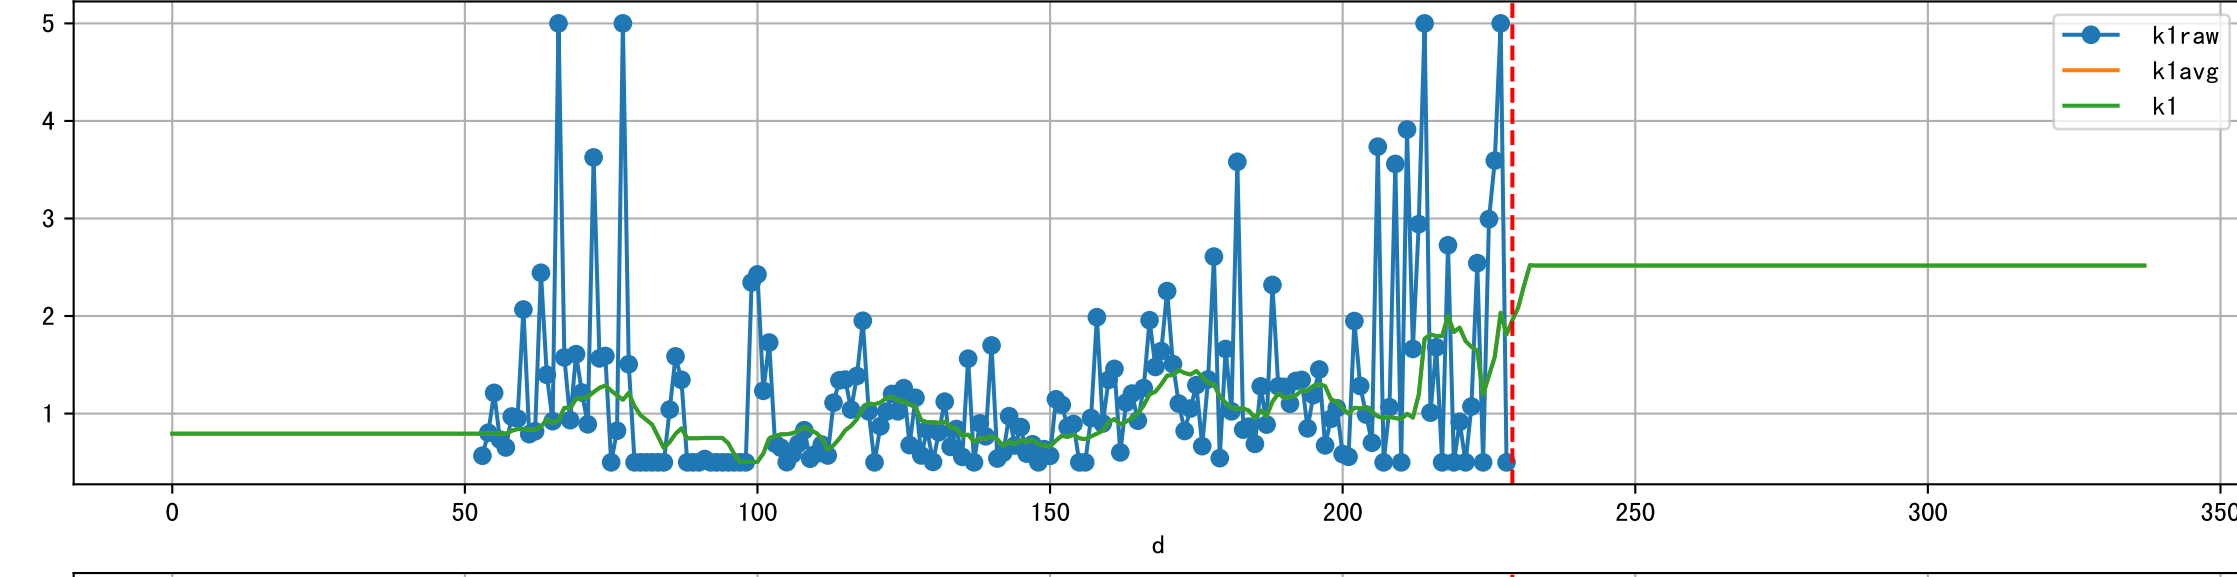

taocraw: -o', 'taocavg', 'taoc'], ['k0raw: -o', 'k0avg', 'k0'], ['k1raw: -o', 'k1avg', 'k1'], ['k2raw: -o', 'k2avg', 'k2'], ['Tblraw: -o', 'Tblavg', 'Tbl']

P2-9 D:229 2026-04-12