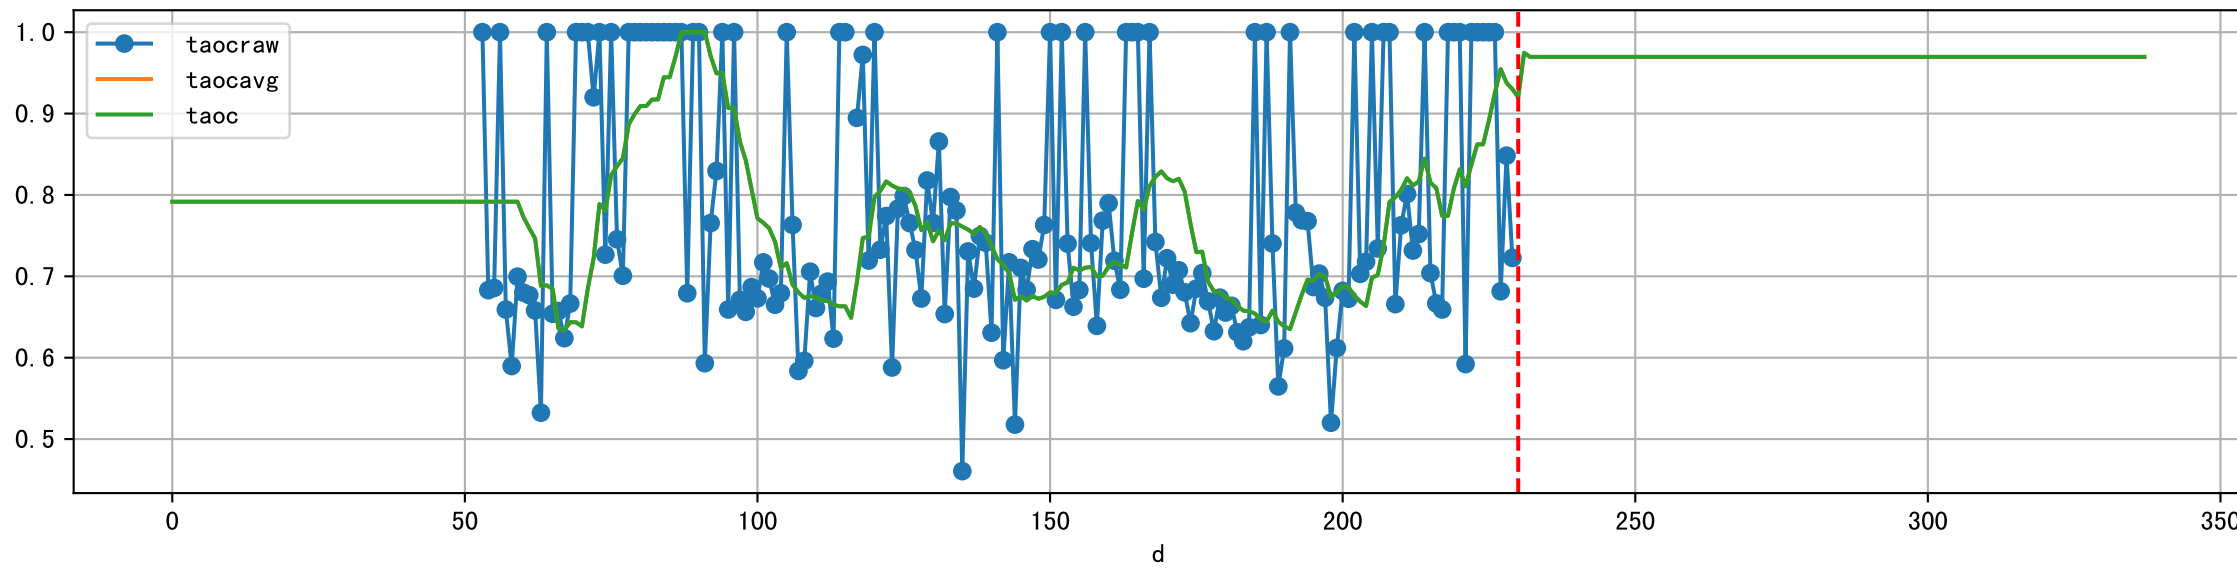

taocraw:-o', 'taocavg', 'taoc'], ['k0raw:-o', 'k0avg', 'k0'], ['k1raw:-o', 'k1avg', 'k1'], ['k2raw:-o', 'k2avg', 'k2'], ['Tblraw:-o', 'Tblavg',

P2-9 D:230 2026-04-13