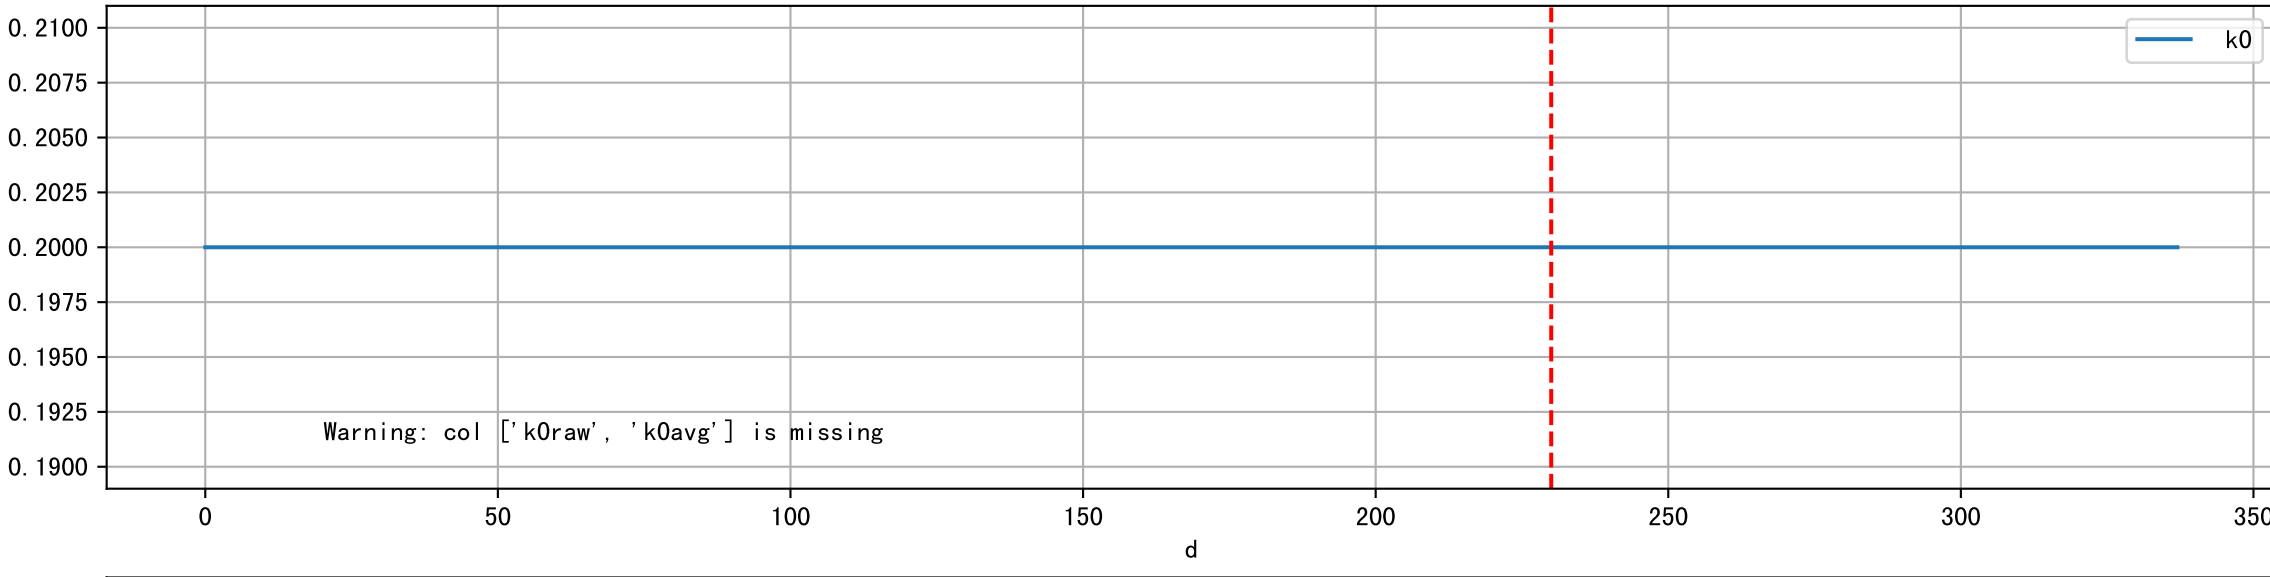

taocraw:-o', 'taocavg', 'taoc'], ['k0raw:-o', 'k0avg', 'k0'], ['k1raw:-o', 'k1avg', 'k1'], ['k2raw:-o', 'k2avg', 'k2'], ['Tblraw:-o', 'Tblavg',

P2-9 D:230 2026-04-13