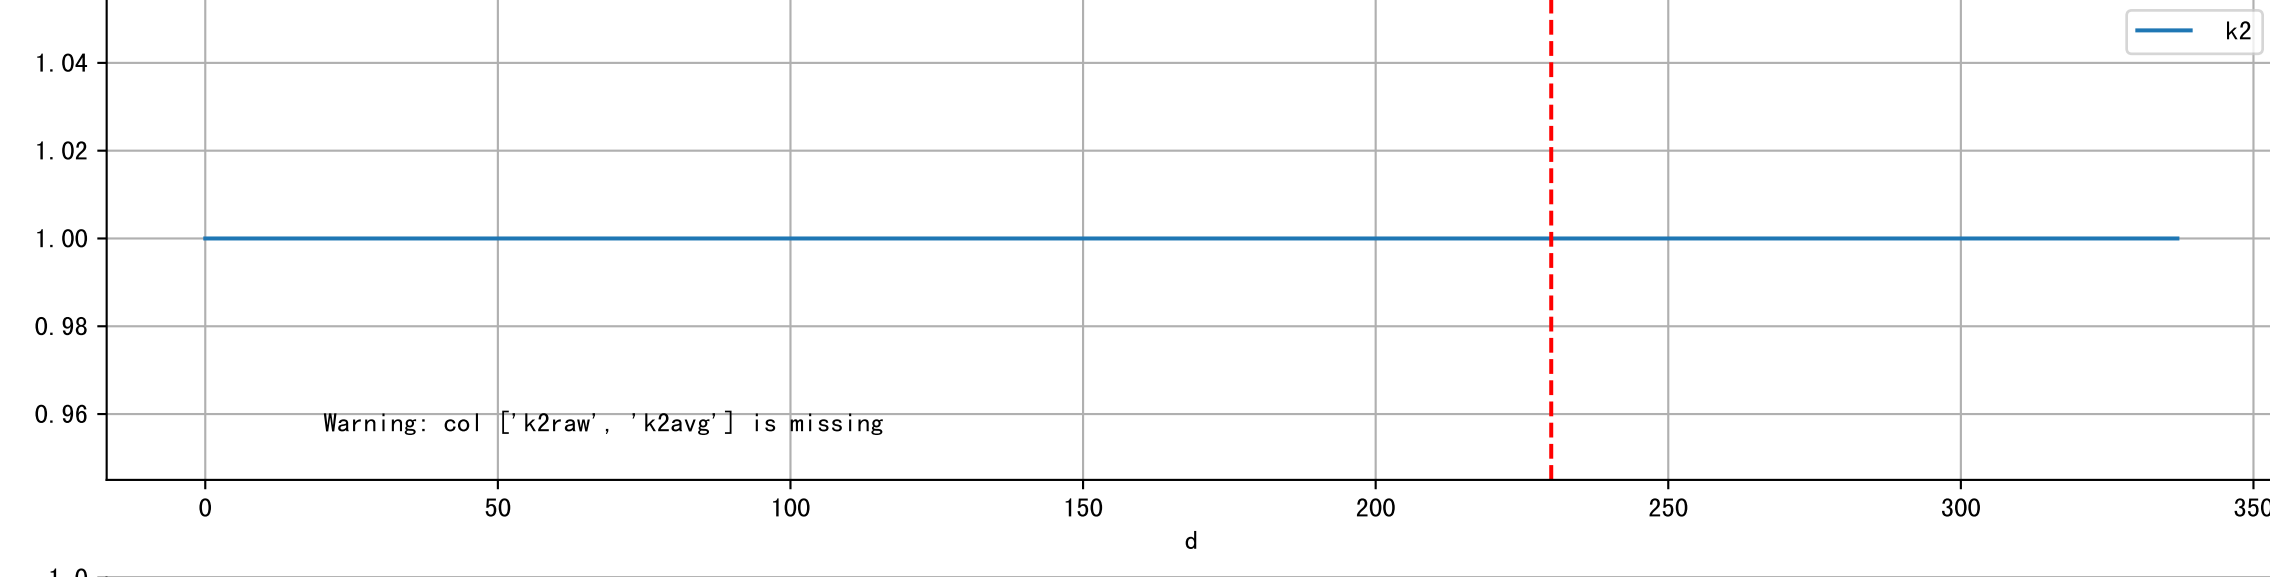

taocraw:-o', 'taocavg', 'taoc'], ['k0raw:-o', 'k0avg', 'k0'], ['k1raw:-o', 'k1avg', 'k1'], ['k2raw:-o', 'k2avg', 'k2'], ['Tblraw:-o', 'Tblavg',

P2-9 D:230 2026-04-13