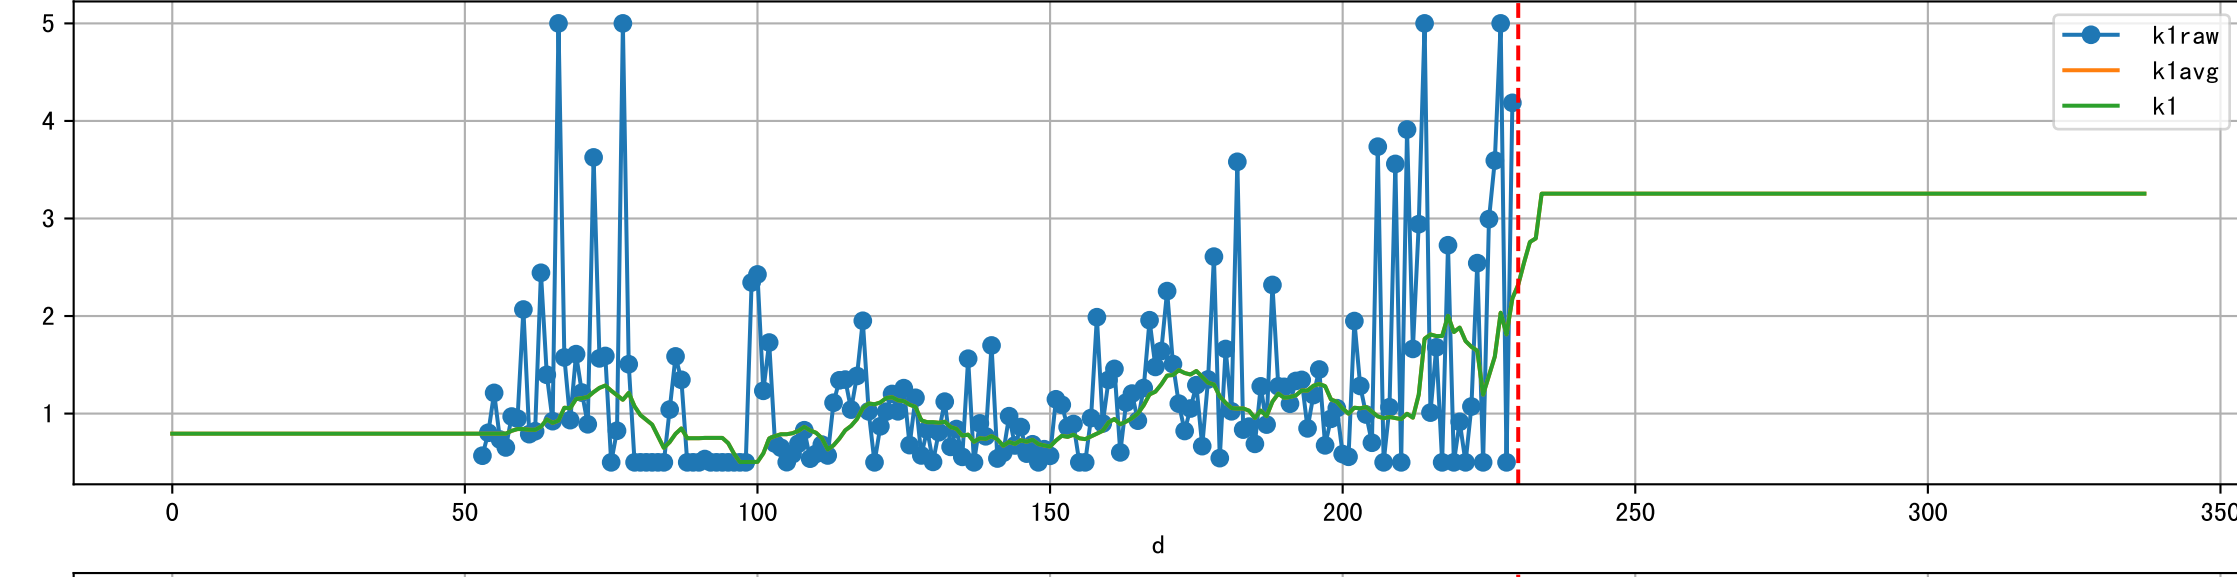

taocraw:-o', 'taocavg', 'taoc'], ['k0raw:-o', 'k0avg', 'k0'], ['k1raw:-o', 'k1avg', 'k1'], ['k2raw:-o', 'k2avg', 'k2'], ['Tblraw:-o', 'Tblavg',

P2-9 D:230 2026-04-13