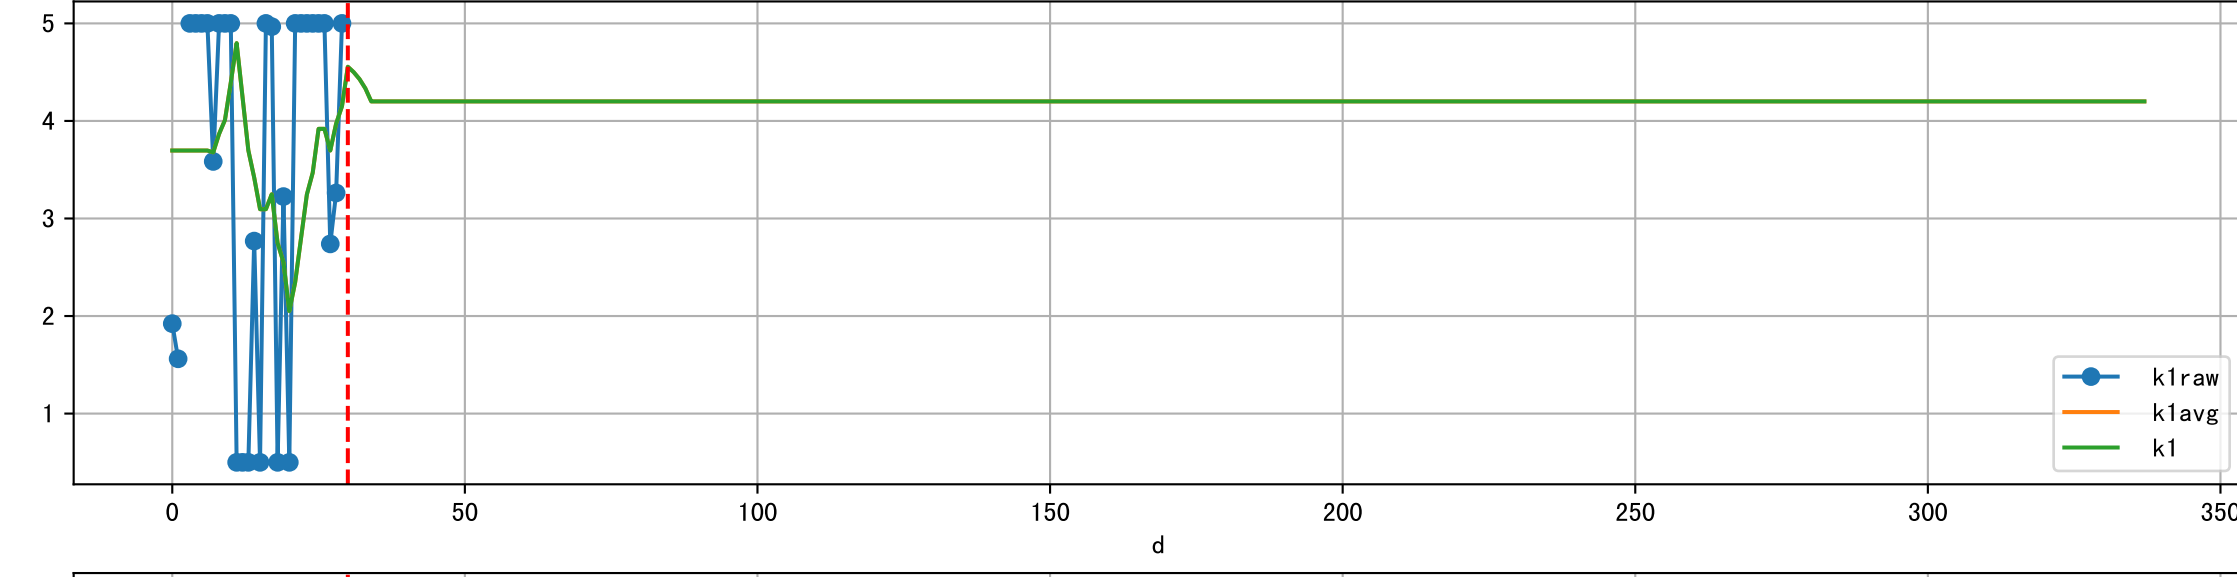

taocraw: -o', 'taocavg', 'taoc'], ['k0raw: -o', 'k0avg', 'k0'], ['k1raw: -o', 'k1avg', 'k1'], ['k2raw: -o', 'k2avg', 'k2'], ['Tblraw: -o', 'Tblavg', 'Tbl']

P2-9 D:30 2025-09-25