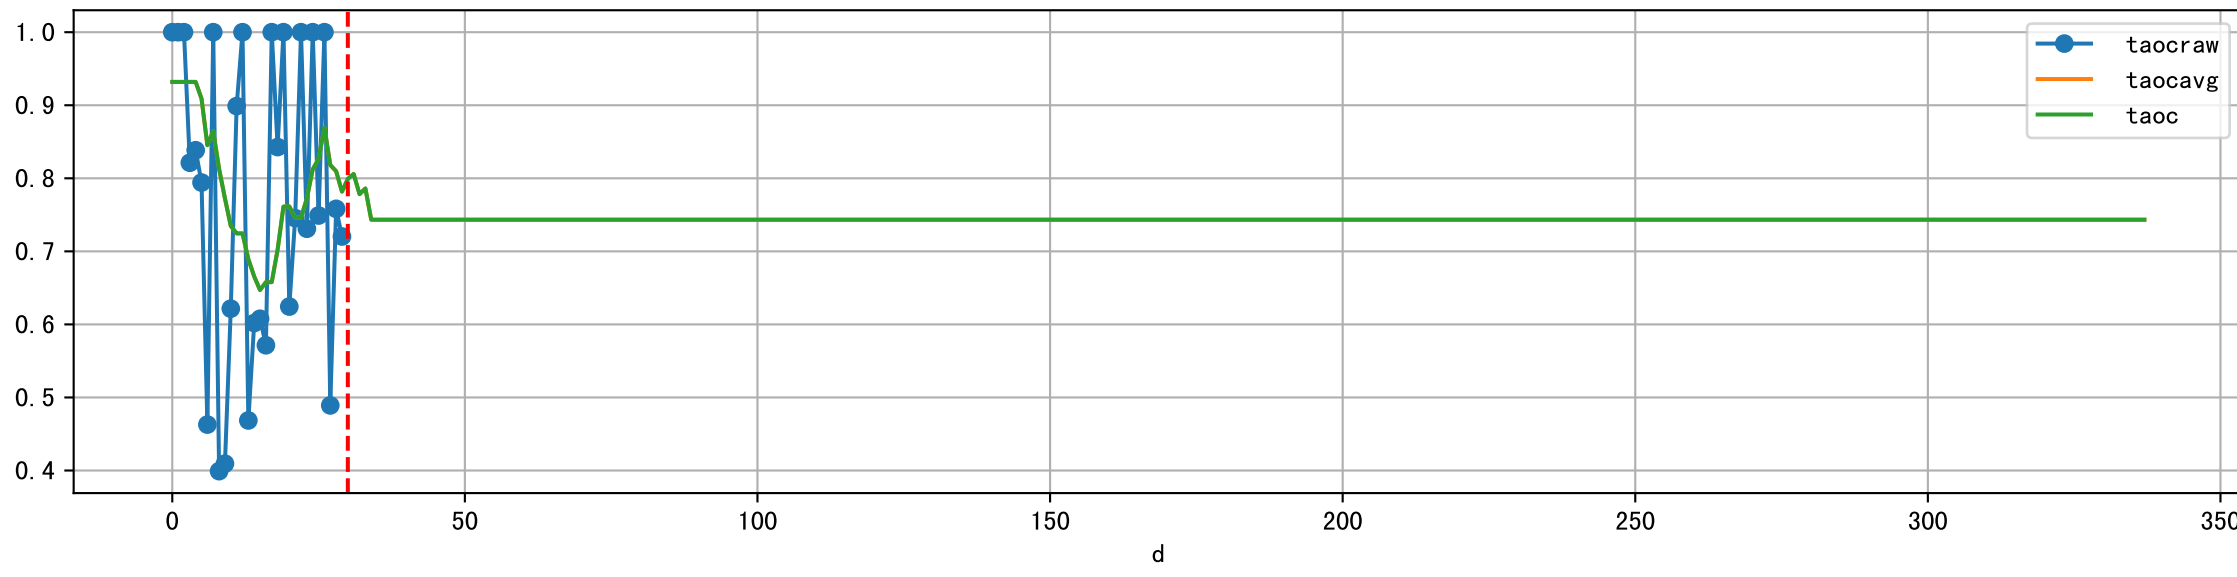

taocraw: -o', 'taocavg', 'taoc'], ['k0raw: -o', 'k0avg', 'k0'], ['k1raw: -o', 'k1avg', 'k1'], ['k2raw: -o', 'k2avg', 'k2'], ['Tblraw: -o', 'Tblavg', 'Tbl']

P2-9 D:30 2025-09-25