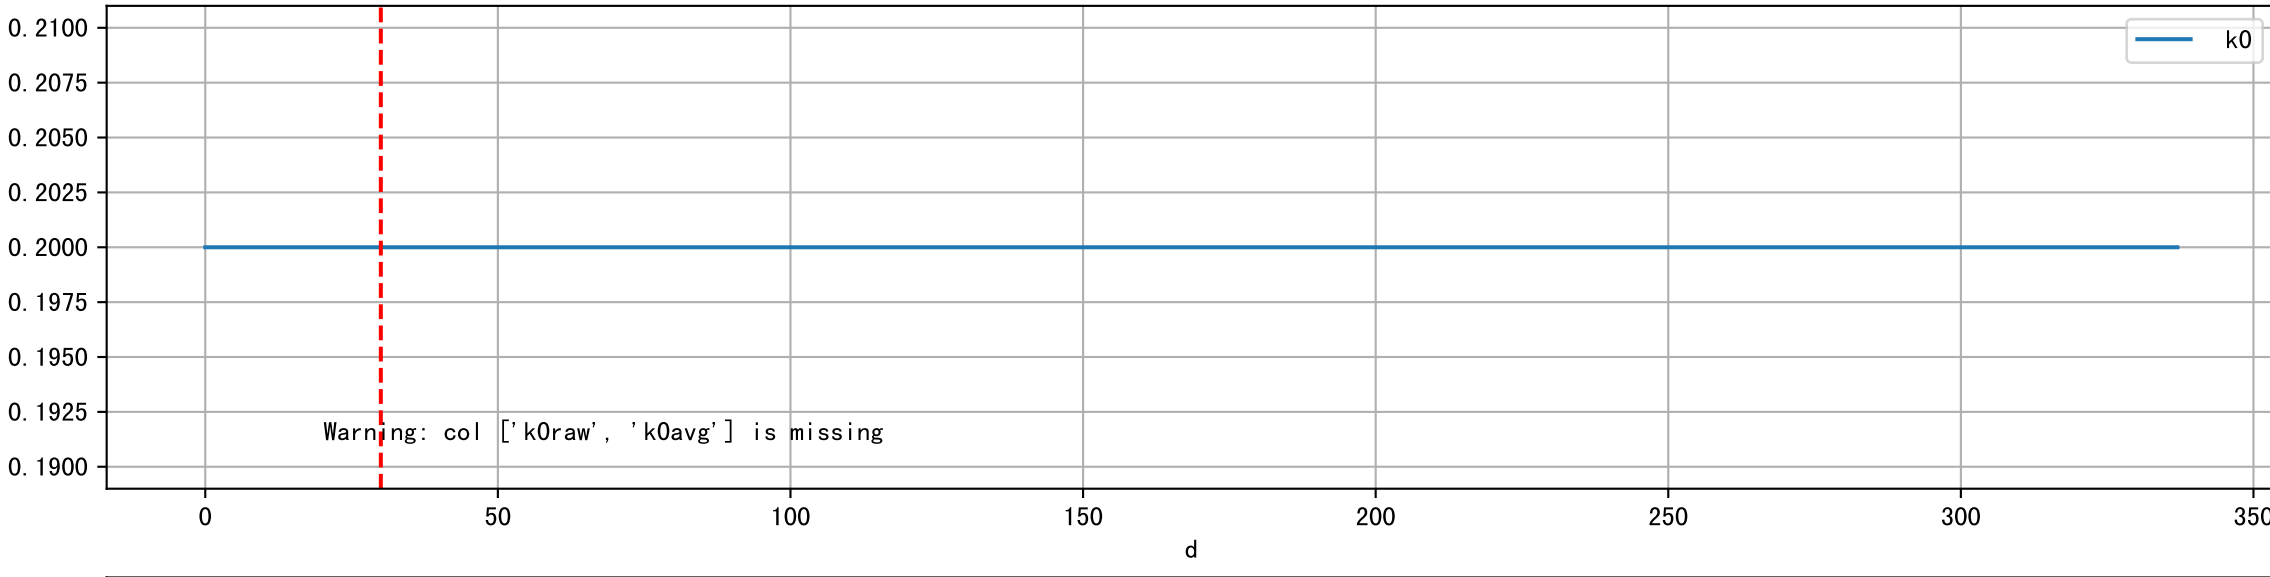

taocraw: -o', 'taocavg', 'taoc'], ['k0raw: -o', 'k0avg', 'k0'], ['k1raw: -o', 'k1avg', 'k1'], ['k2raw: -o', 'k2avg', 'k2'], ['Tblraw: -o', 'Tblavg', 'Tbl']

P2-9 D:30 2025-09-25