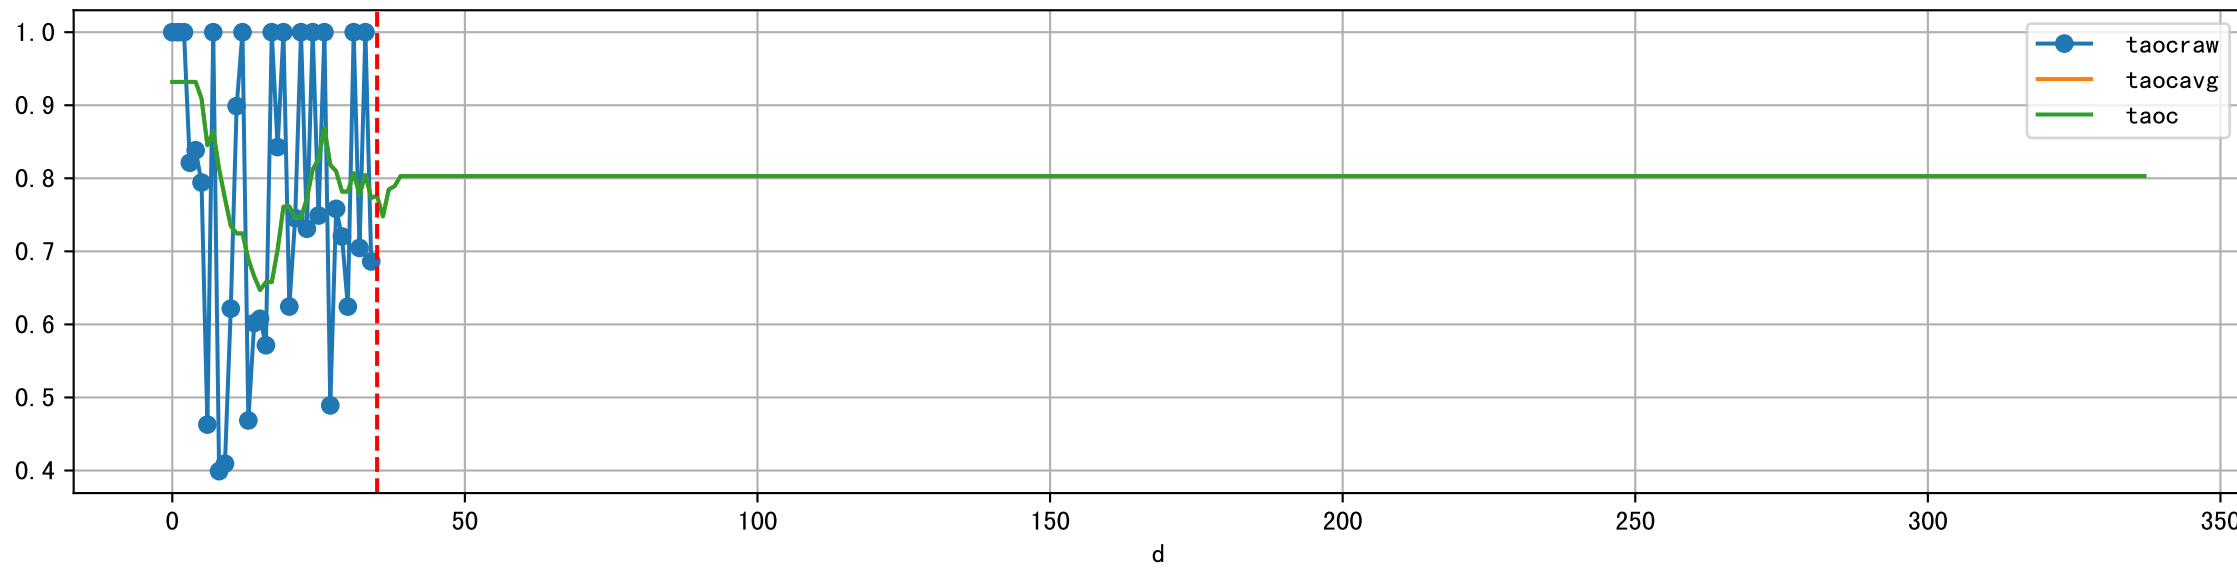

taocraw: -o', 'taocavg', 'taoc'], ['k0raw: -o', 'k0avg', 'k0'], ['k1raw: -o', 'k1avg', 'k1'], ['k2raw: -o', 'k2avg', 'k2'], ['Tblraw: -o', 'Tblavg', 'Tbl']

P2-9 D:35 2025-09-30