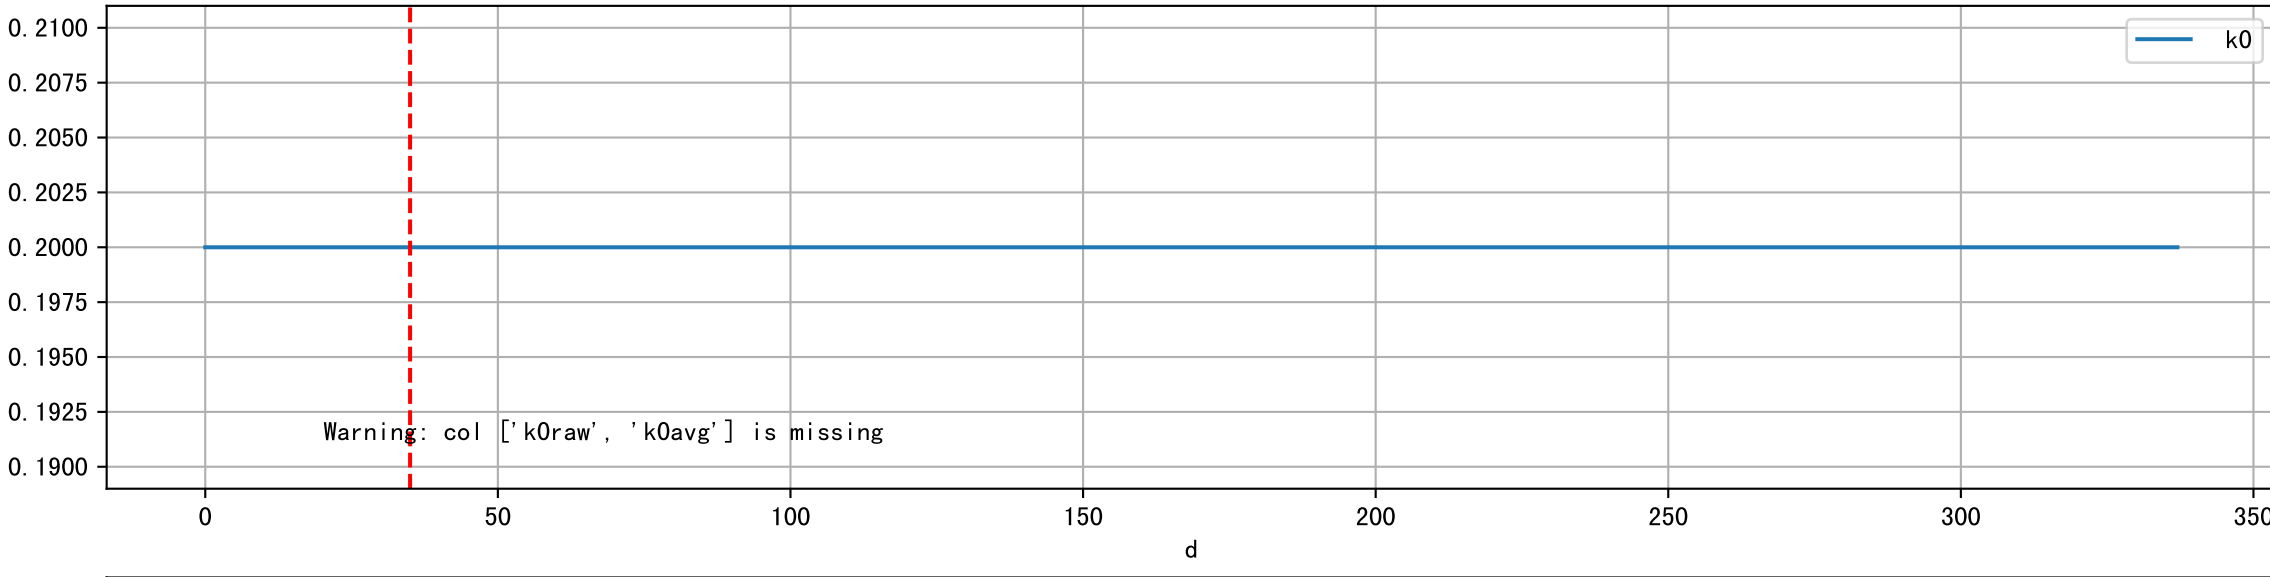

taocraw: -o', 'taocavg', 'taoc'], ['k0raw: -o', 'k0avg', 'k0'], ['k1raw: -o', 'k1avg', 'k1'], ['k2raw: -o', 'k2avg', 'k2'], ['Tblraw: -o', 'Tblavg', 'Tbl']

P2-9 D:35 2025-09-30