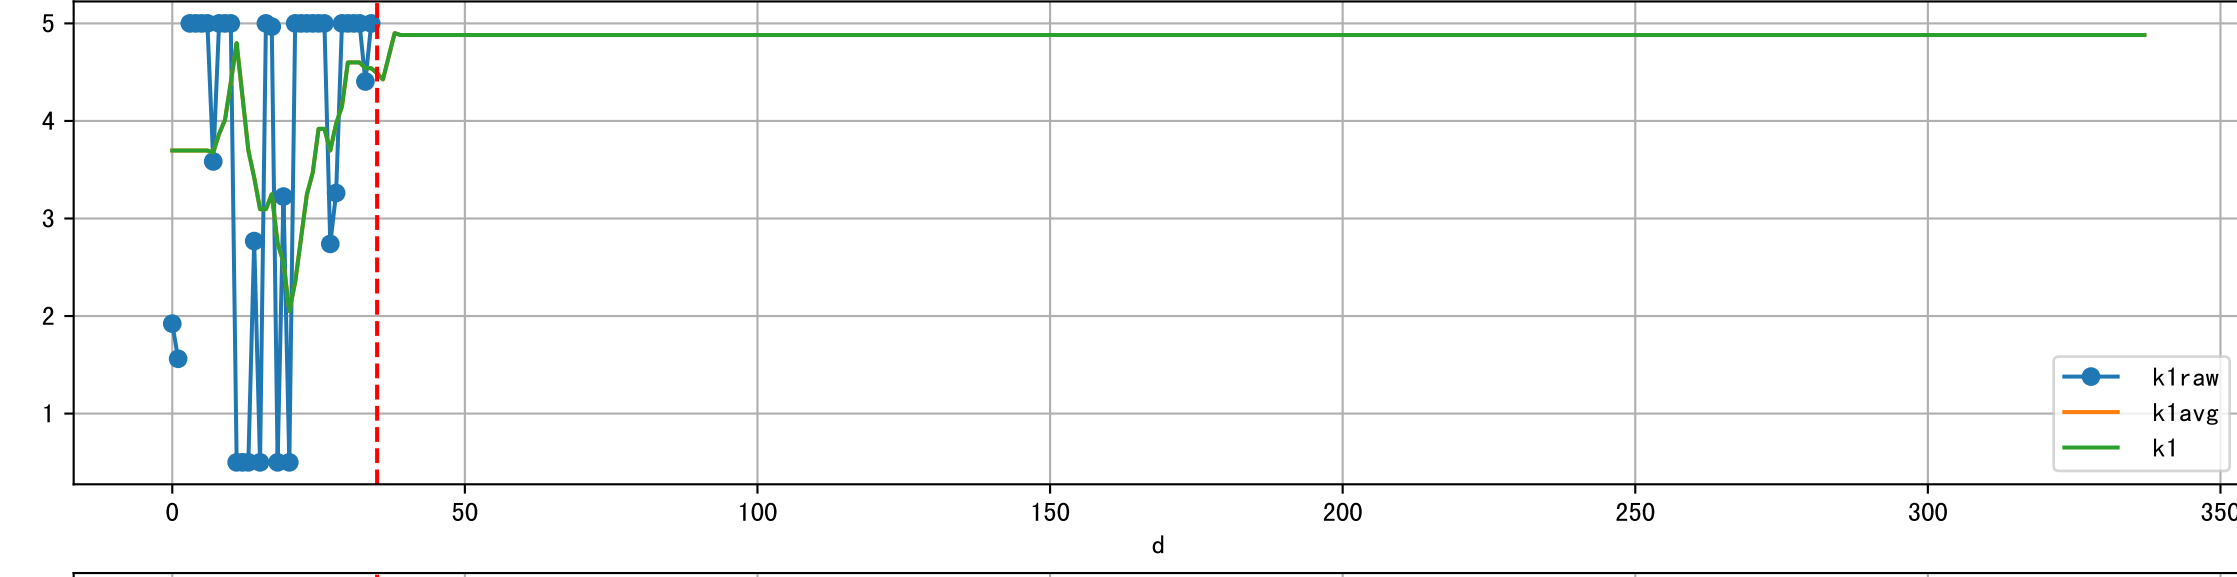

taocraw: -o', 'taocavg', 'taoc'], ['k0raw: -o', 'k0avg', 'k0'], ['k1raw: -o', 'k1avg', 'k1'], ['k2raw: -o', 'k2avg', 'k2'], ['Tblraw: -o', 'Tblavg', 'Tbl']

P2-9 D:35 2025-09-30