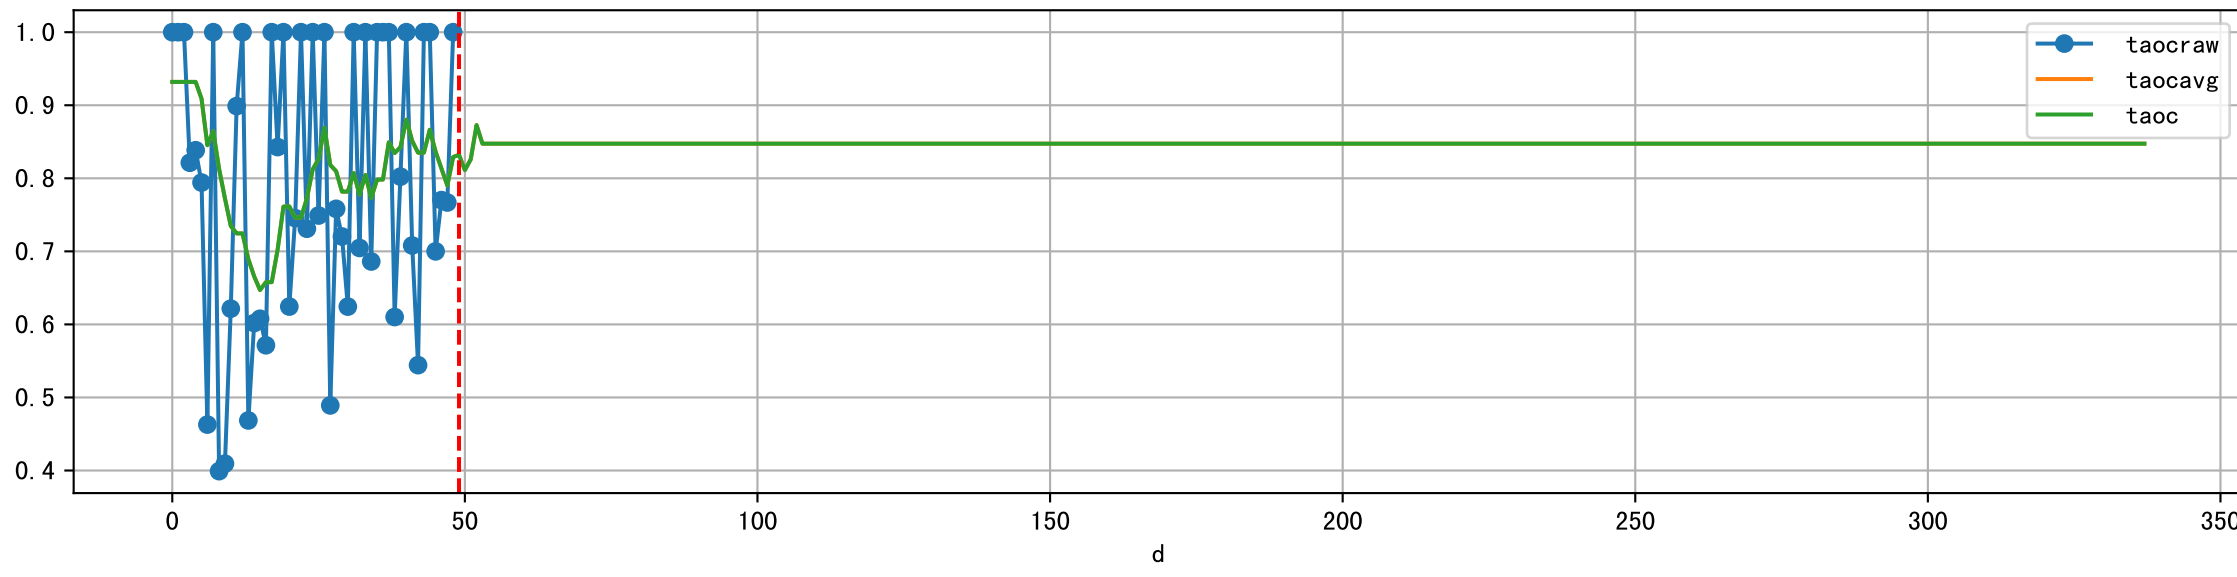

taocraw:-o', 'taocavg', 'taoc'], ['k0raw:-o', 'k0avg', 'k0'], ['k1raw:-o', 'k1avg', 'k1'], ['k2raw:-o', 'k2avg', 'k2'], ['Tblrw:-o', 'Tblavg',

P2-9 D:49 2025-10-14