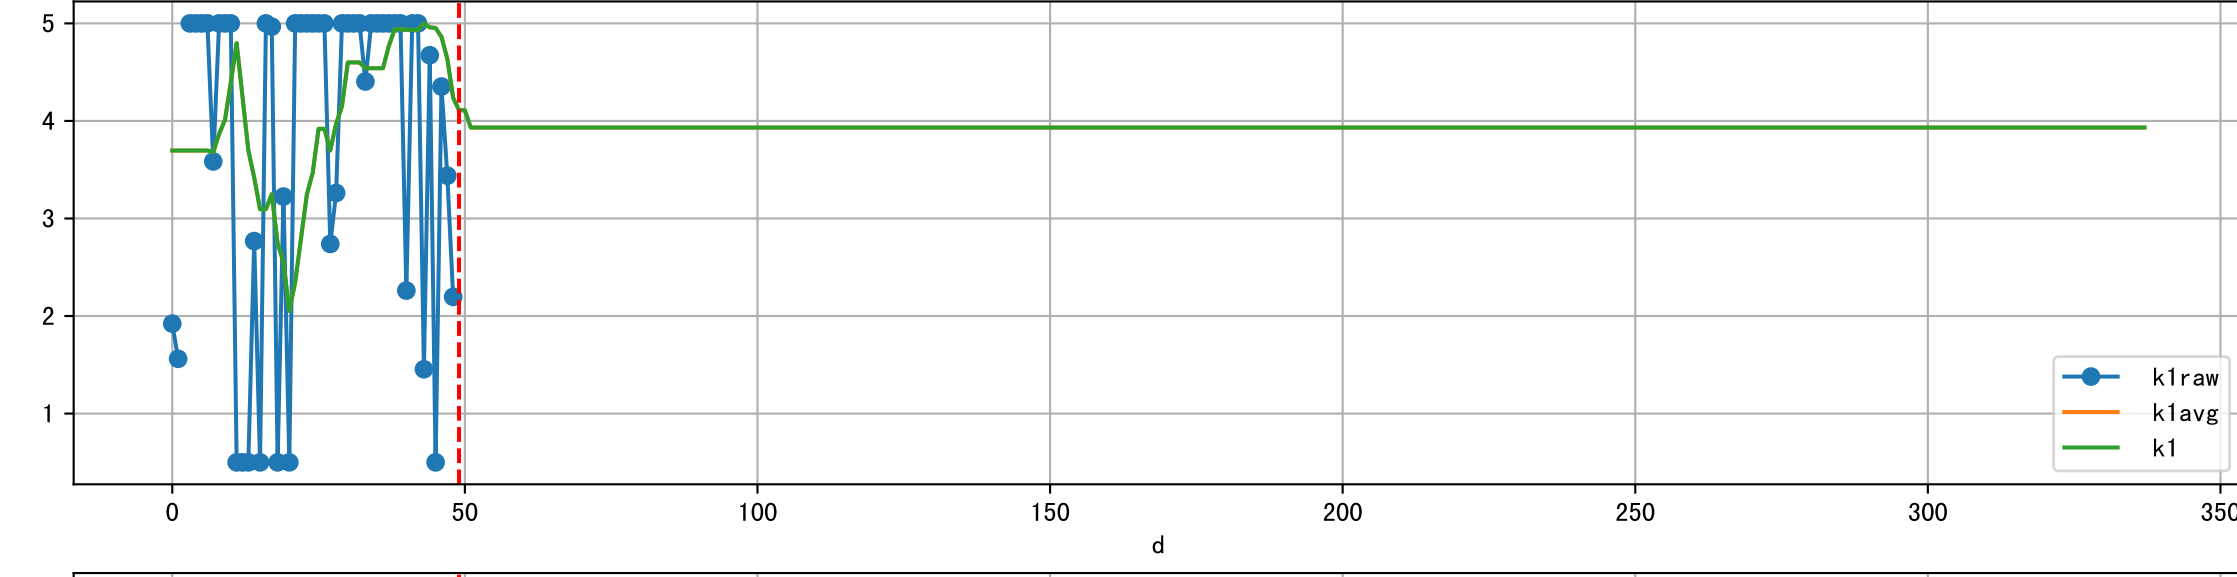

taocraw:-o', 'taocavg', 'taoc'], ['k0raw:-o', 'k0avg', 'k0'], ['k1raw:-o', 'k1avg', 'k1'], ['k2raw:-o', 'k2avg', 'k2'], ['Tblrw:-o', 'Tblavg',

P2-9 D:49 2025-10-14