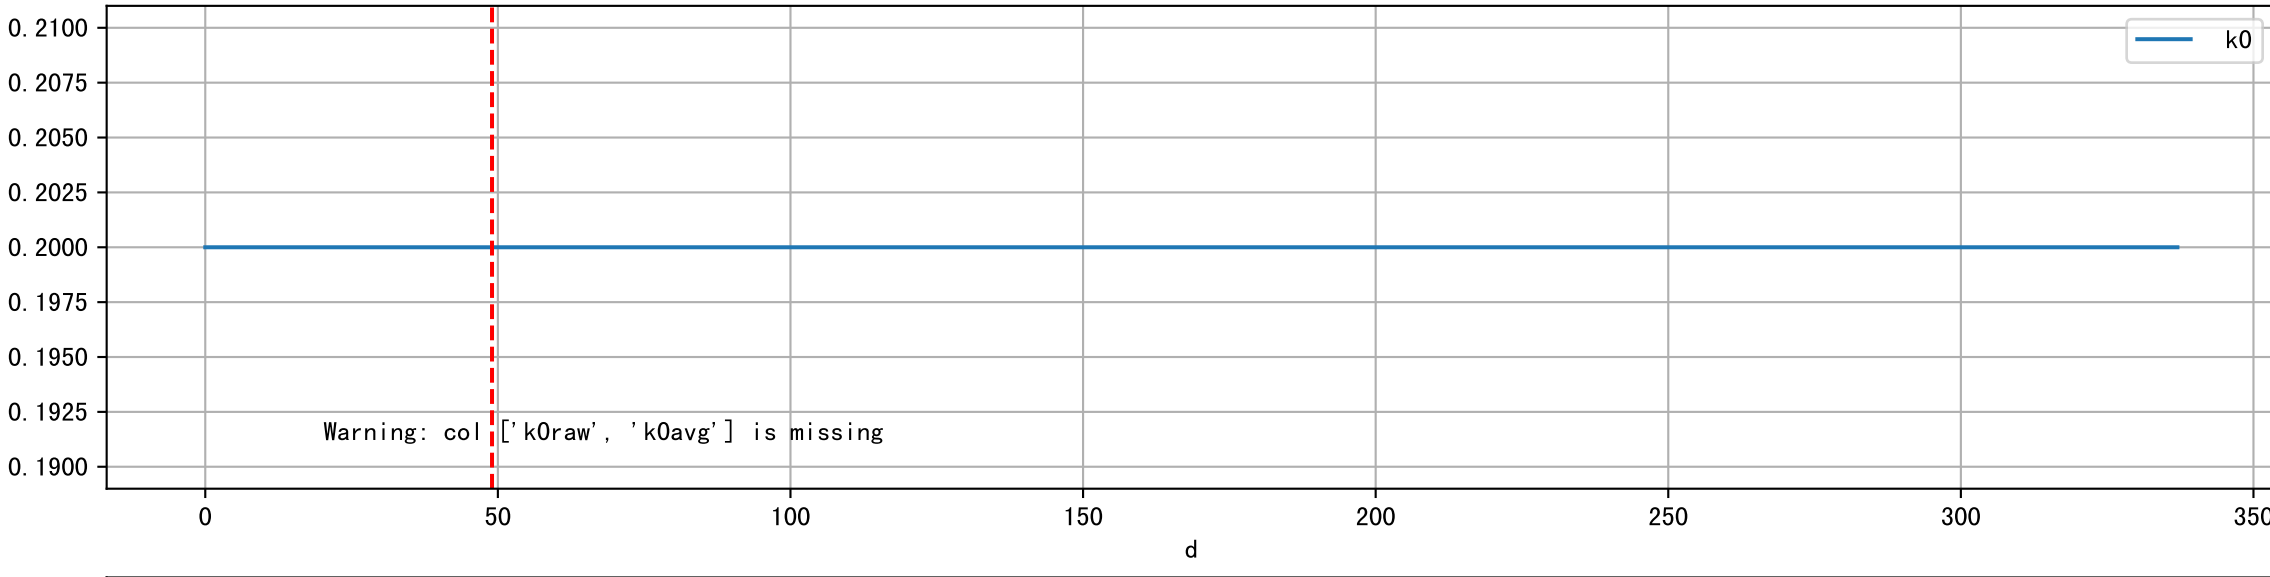

taocraw:-o', 'taocavg', 'taoc'], ['k0raw:-o', 'k0avg', 'k0'], ['k1raw:-o', 'k1avg', 'k1'], ['k2raw:-o', 'k2avg', 'k2'], ['Tblrw:-o', 'Tblavg',

P2-9 D:49 2025-10-14