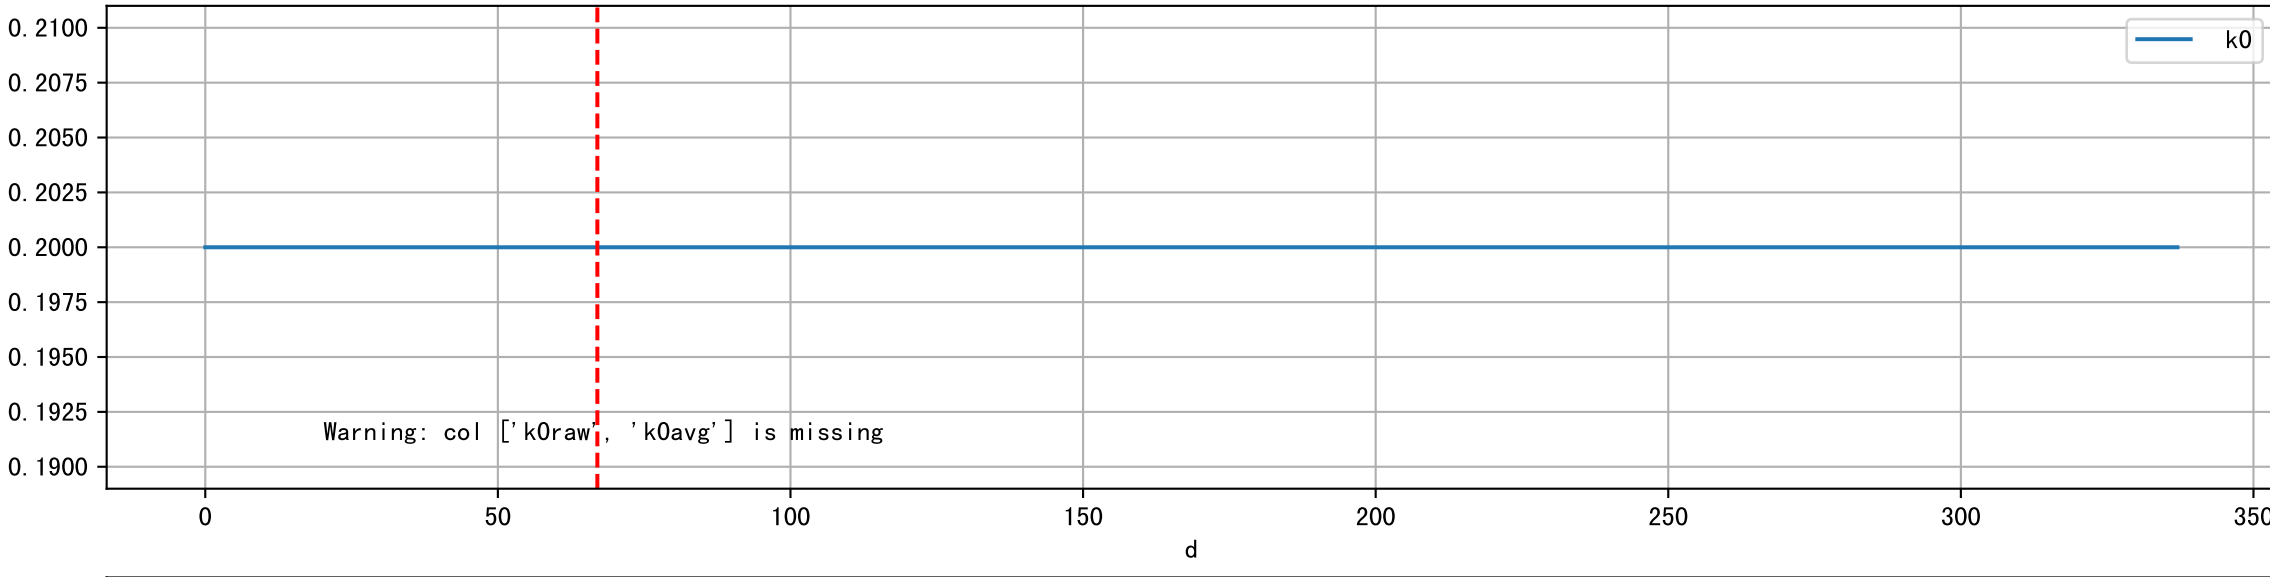

taocraw:-o', 'taocavg', 'taoc'], ['k0raw:-o', 'k0avg', 'k0'], ['k1raw:-o', 'k1avg', 'k1'], ['k2raw:-o', 'k2avg', 'k2'], ['Tblraw:-o', 'Tblavg',

P2-9 D:67 2025-11-01