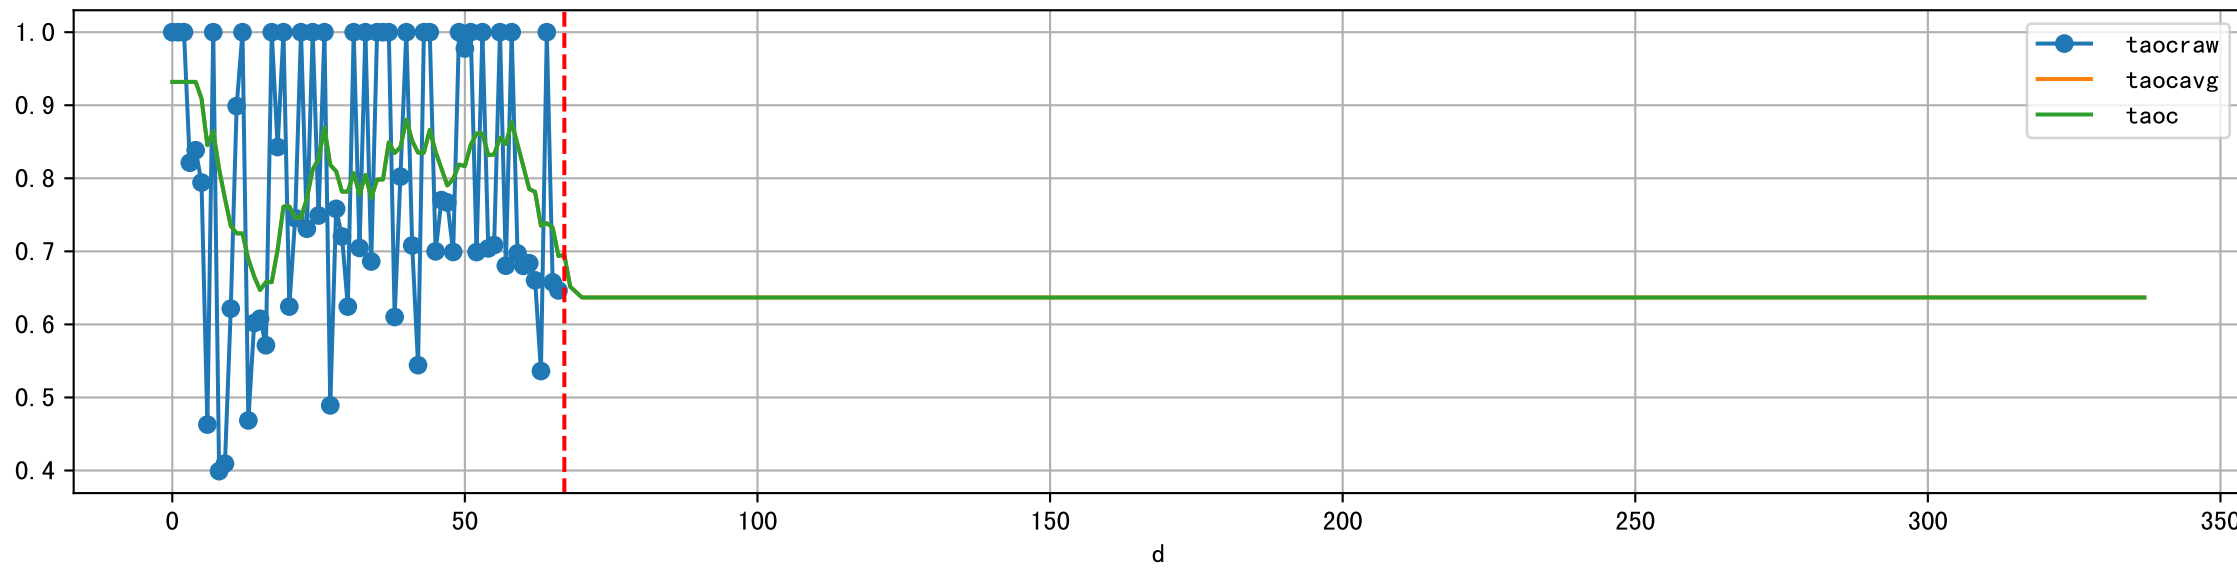

taocraw:-o', 'taocavg', 'taoc'], ['k0raw:-o', 'k0avg', 'k0'], ['k1raw:-o', 'k1avg', 'k1'], ['k2raw:-o', 'k2avg', 'k2'], ['Tblraw:-o', 'Tblavg',

P2-9 D:67 2025-11-01