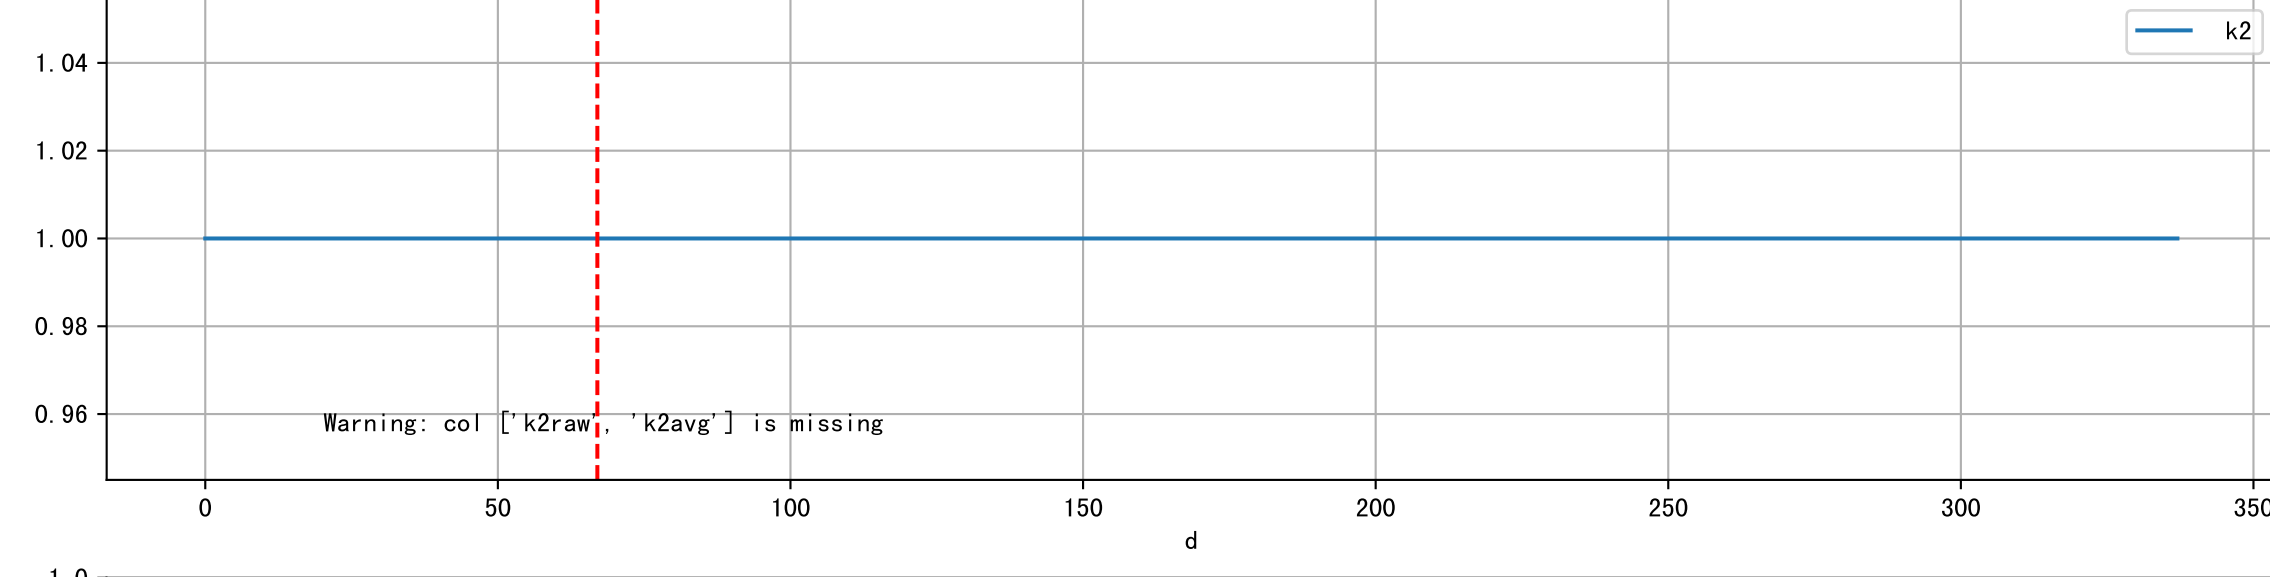

taocraw:-o', 'taocavg', 'taoc'], ['k0raw:-o', 'k0avg', 'k0'], ['k1raw:-o', 'k1avg', 'k1'], ['k2raw:-o', 'k2avg', 'k2'], ['Tblraw:-o', 'Tblavg',

P2-9 D:67 2025-11-01