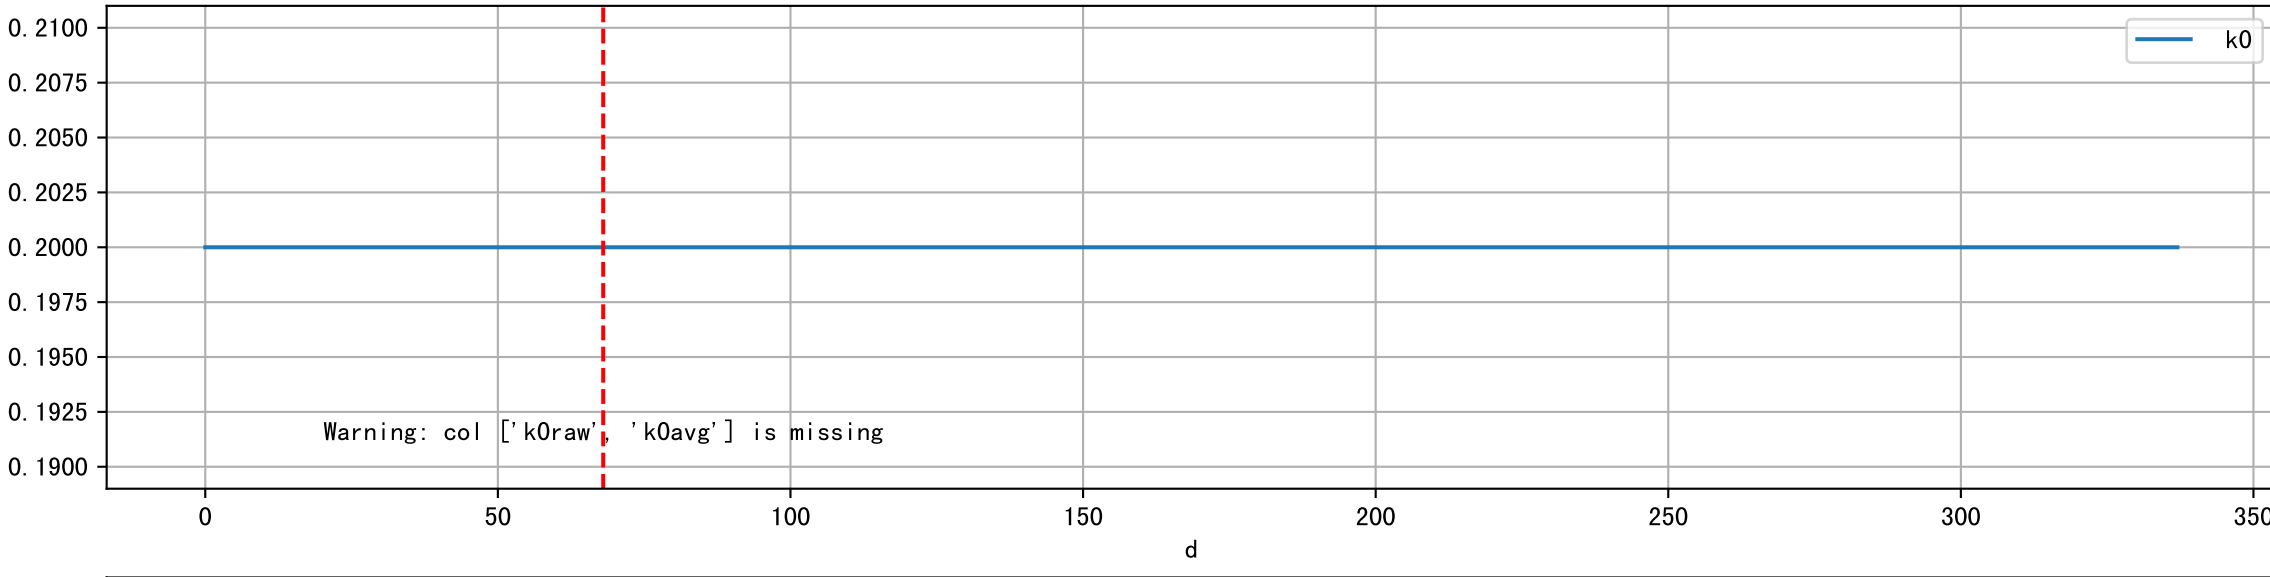

taocraw:-o', 'taocavg', 'taoc'], ['k0raw:-o', 'k0avg', 'k0'], ['k1raw:-o', 'k1avg', 'k1'], ['k2raw:-o', 'k2avg', 'k2'], ['Tblraw:-o', 'Tblavg',

P2-9 D:68 2025-11-02