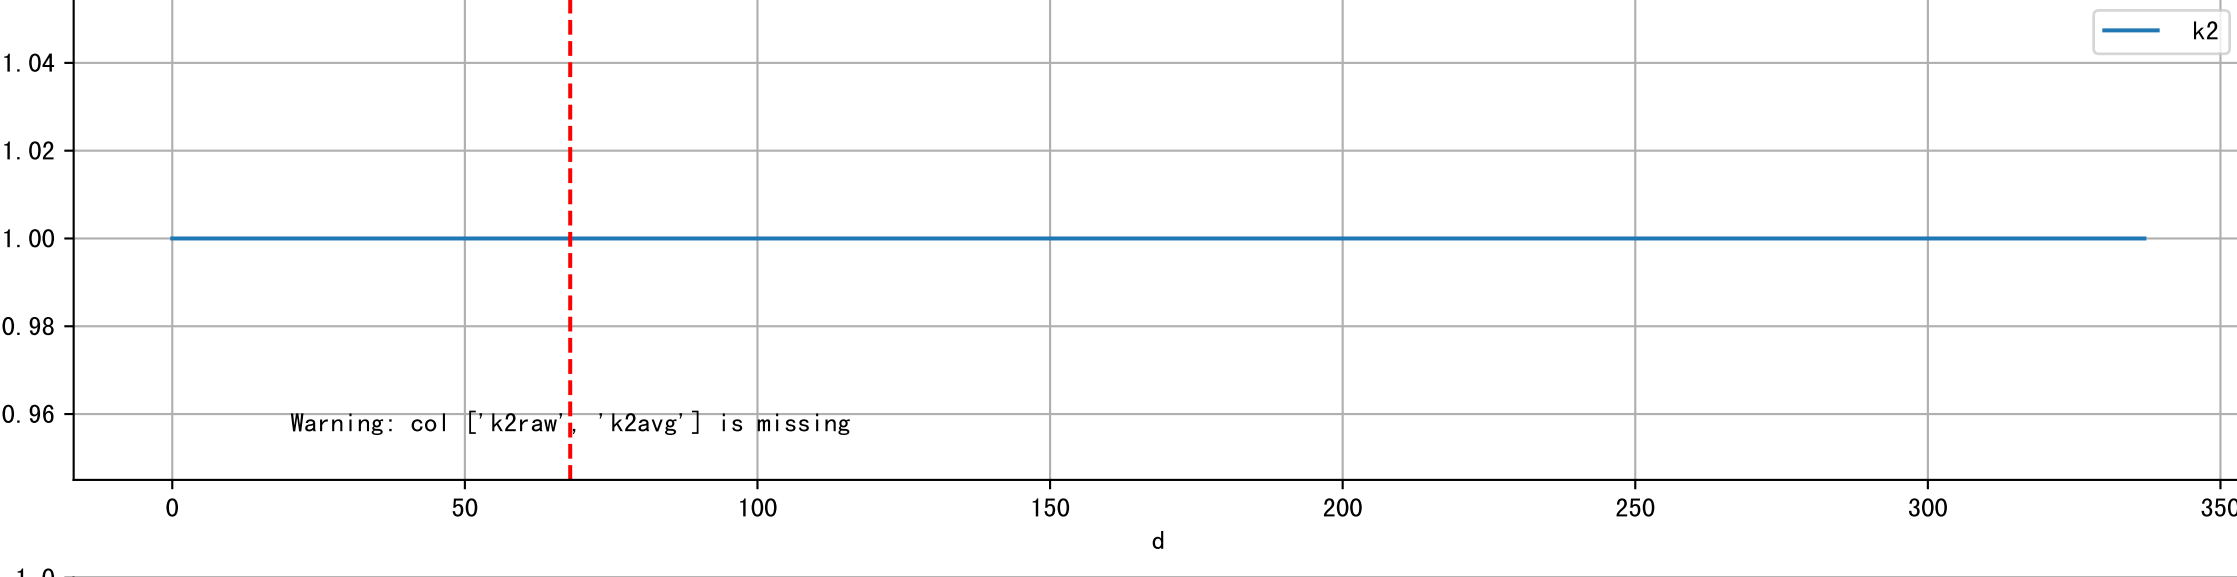

taocraw:-o', 'taocavg', 'taoc'], ['k0raw:-o', 'k0avg', 'k0'], ['k1raw:-o', 'k1avg', 'k1'], ['k2raw:-o', 'k2avg', 'k2'], ['Tblraw:-o', 'Tblavg',

P2-9 D:68 2025-11-02