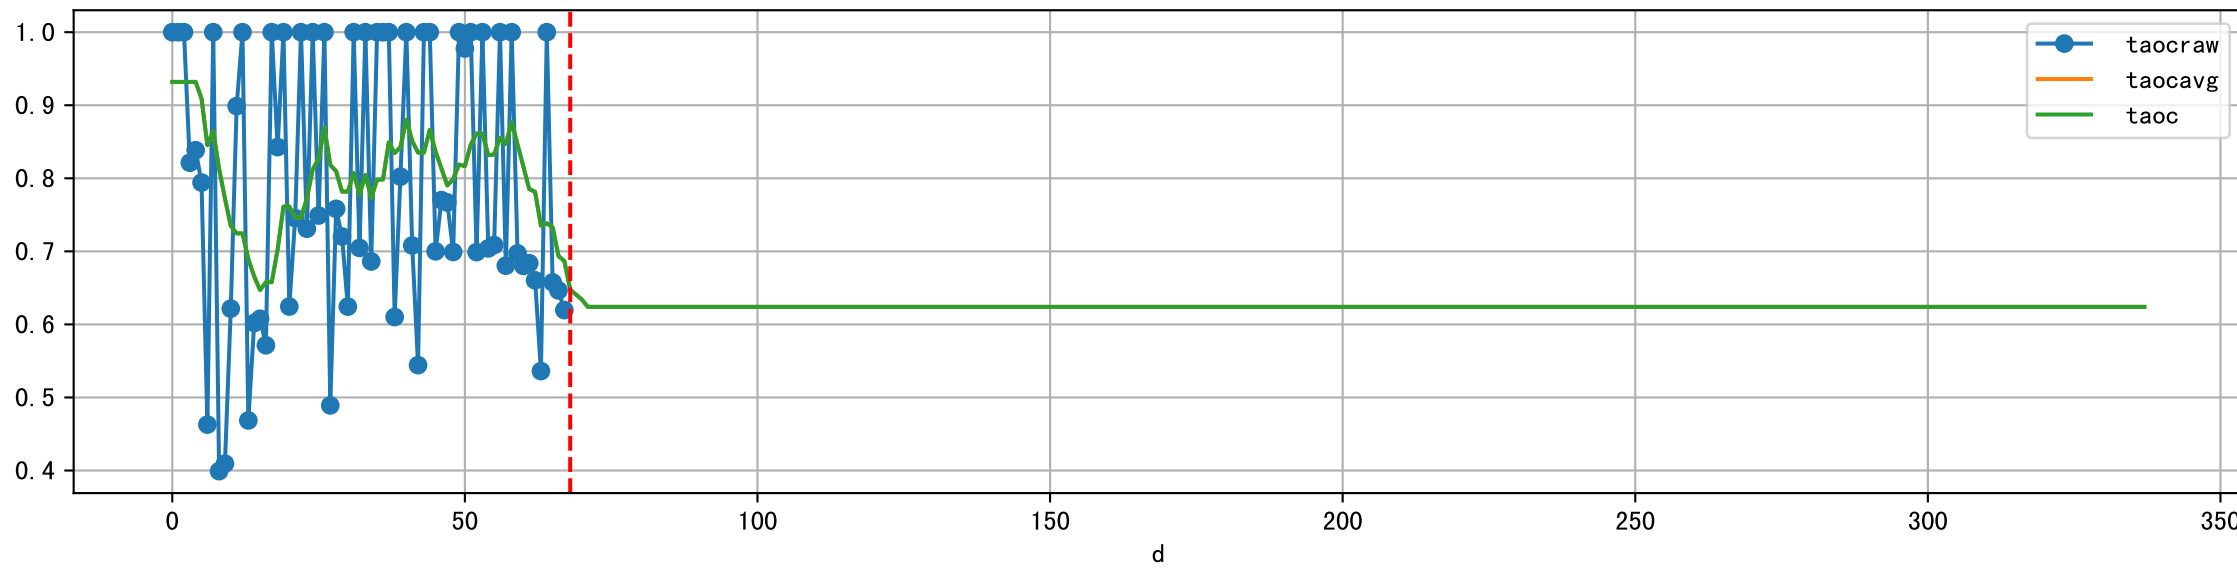

taocraw:-o', 'taocavg', 'taoc'], ['k0raw:-o', 'k0avg', 'k0'], ['k1raw:-o', 'k1avg', 'k1'], ['k2raw:-o', 'k2avg', 'k2'], ['Tblraw:-o', 'Tblavg',

P2-9 D:68 2025-11-02