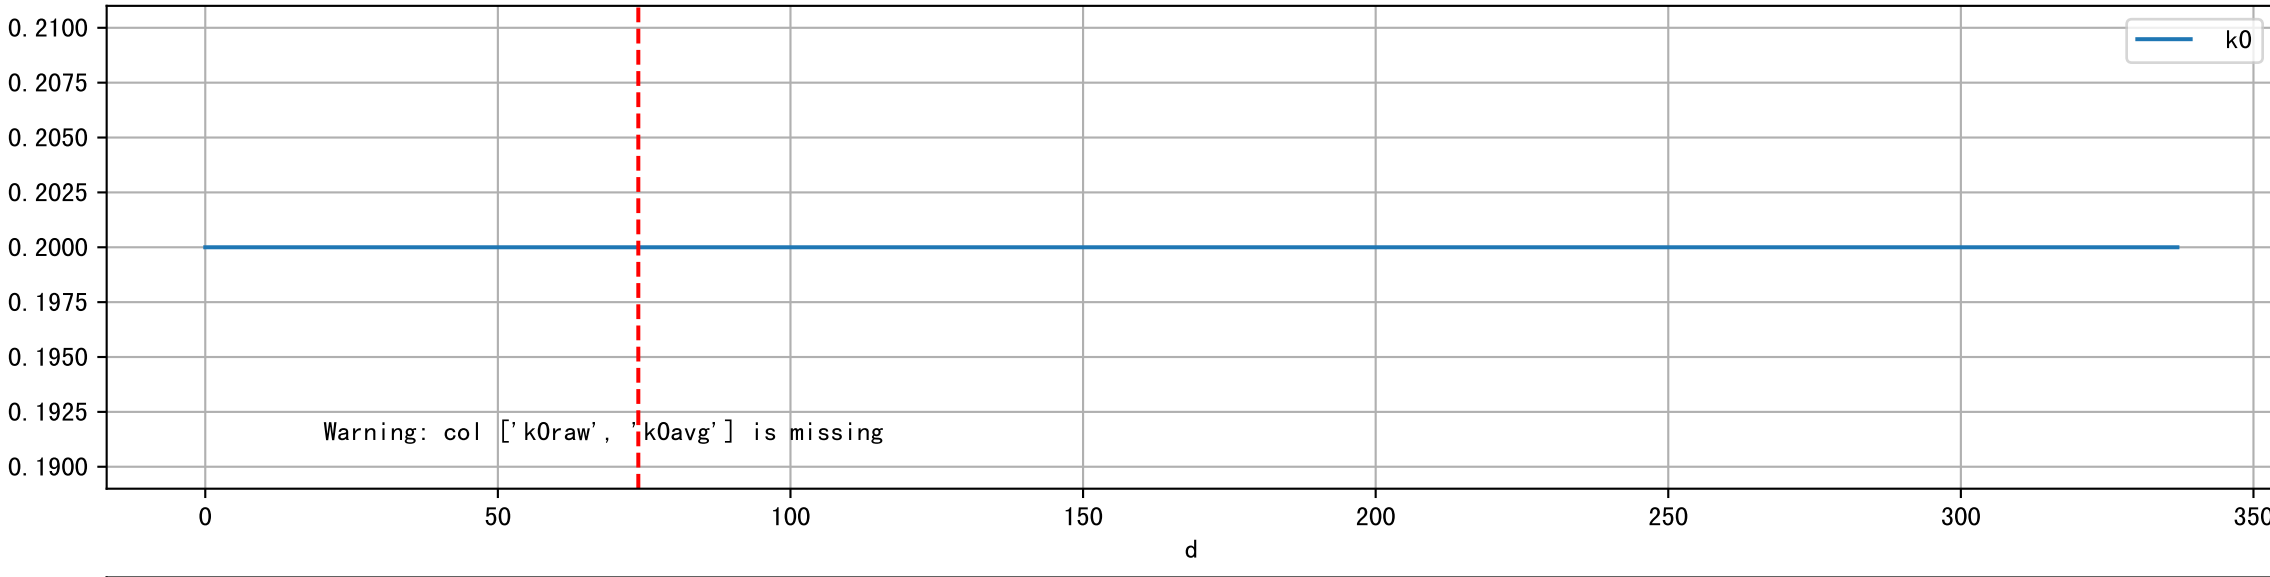

taocraw:-o', 'taocavg', 'taoc'], ['k0raw:-o', 'k0avg', 'k0'], ['k1raw:-o', 'k1avg', 'k1'], ['k2raw:-o', 'k2avg', 'k2'], ['Tblraw:-o', 'Tblavg',

P2-9 D:74 2025-11-08