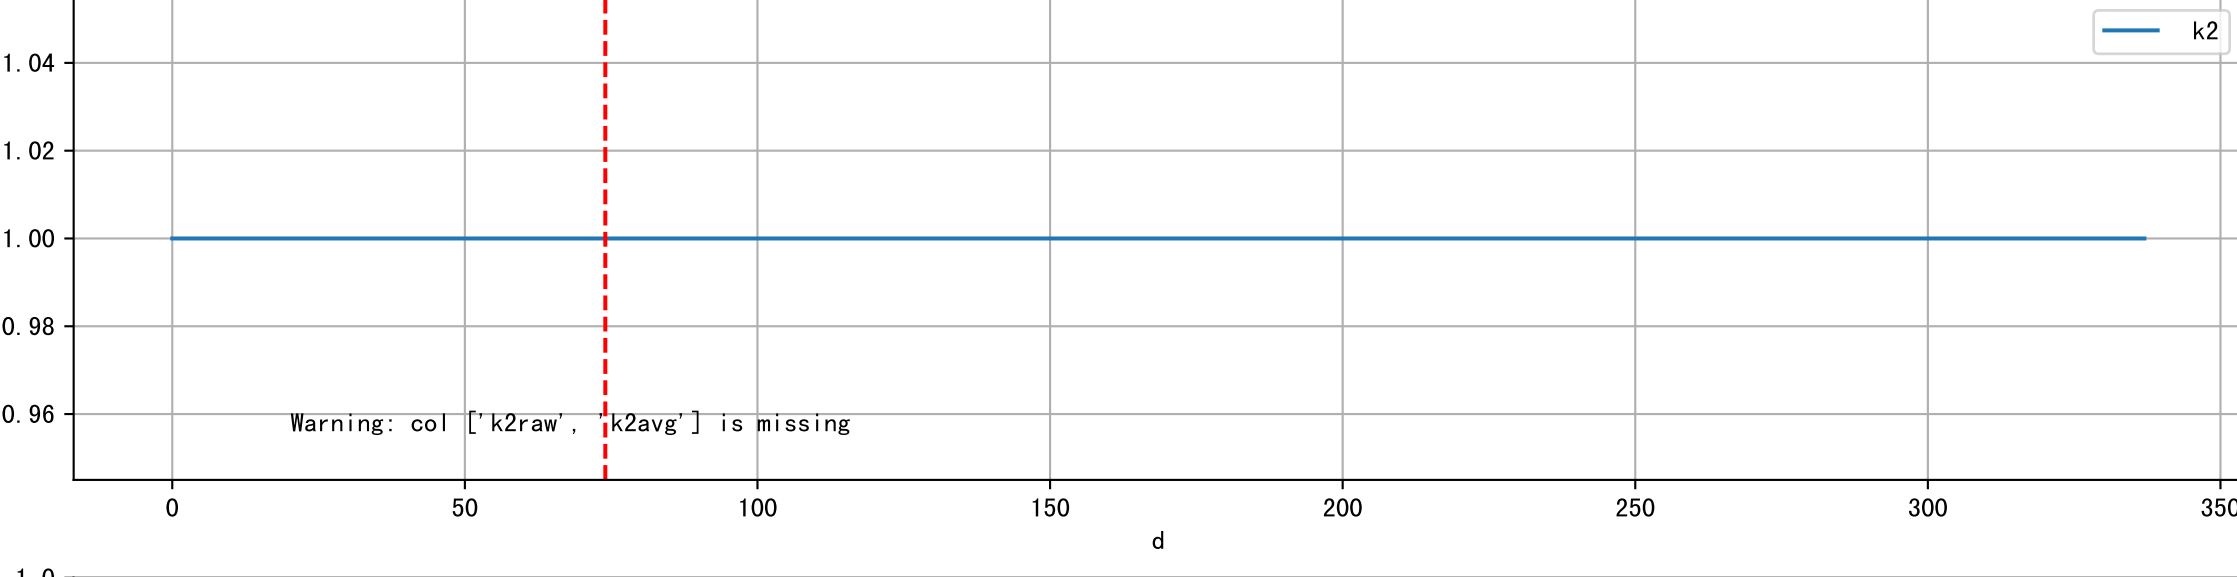

taocraw:-o', 'taocavg', 'taoc'], ['k0raw:-o', 'k0avg', 'k0'], ['k1raw:-o', 'k1avg', 'k1'], ['k2raw:-o', 'k2avg', 'k2'], ['Tblraw:-o', 'Tblavg',

P2-9 D:74 2025-11-08