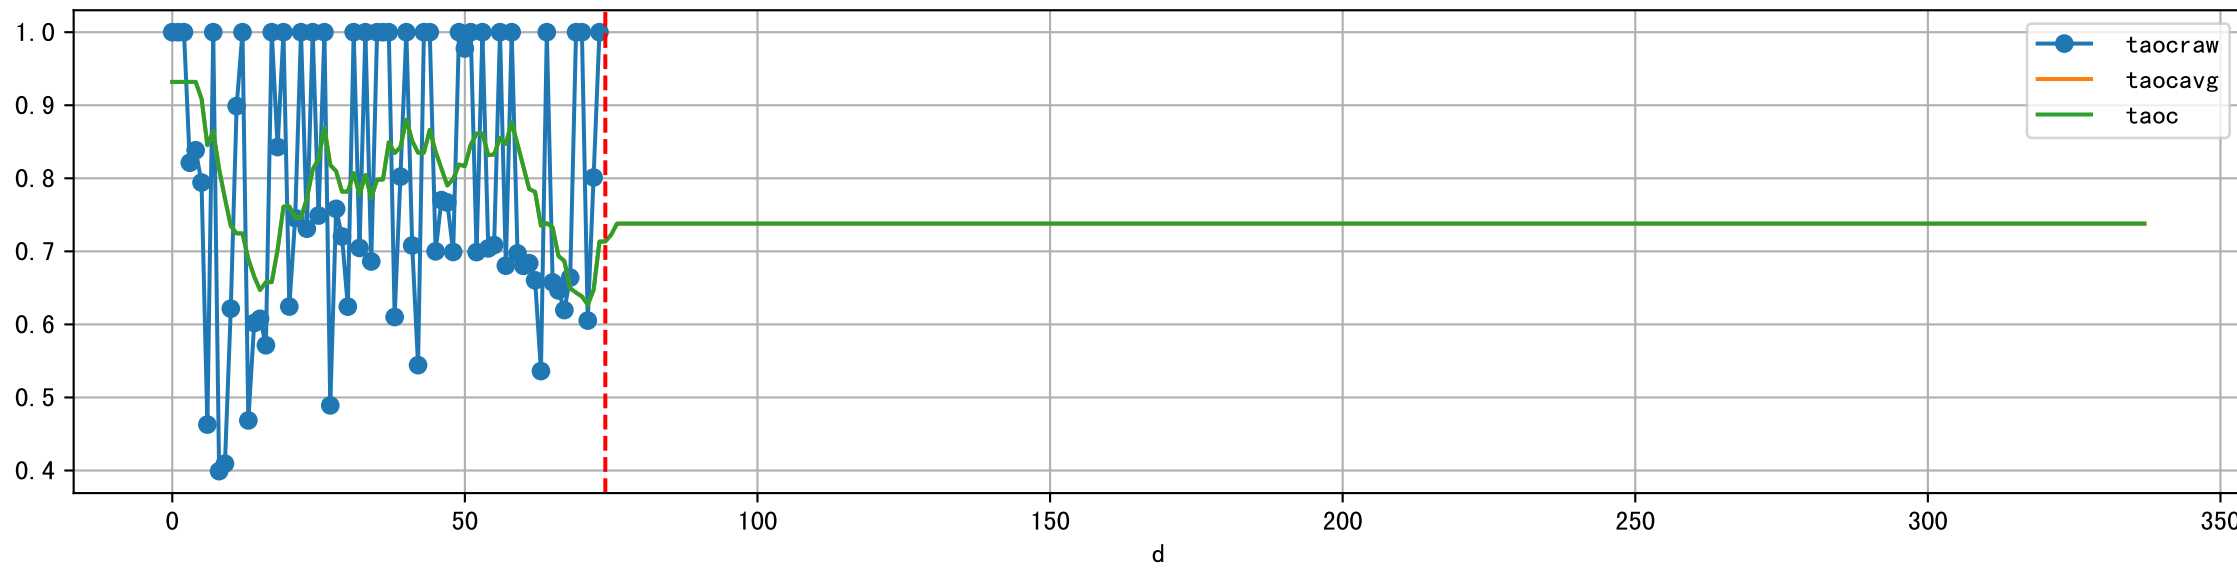

taocraw:-o', 'taocavg', 'taoc'], ['k0raw:-o', 'k0avg', 'k0'], ['k1raw:-o', 'k1avg', 'k1'], ['k2raw:-o', 'k2avg', 'k2'], ['Tblraw:-o', 'Tblavg',

P2-9 D:74 2025-11-08