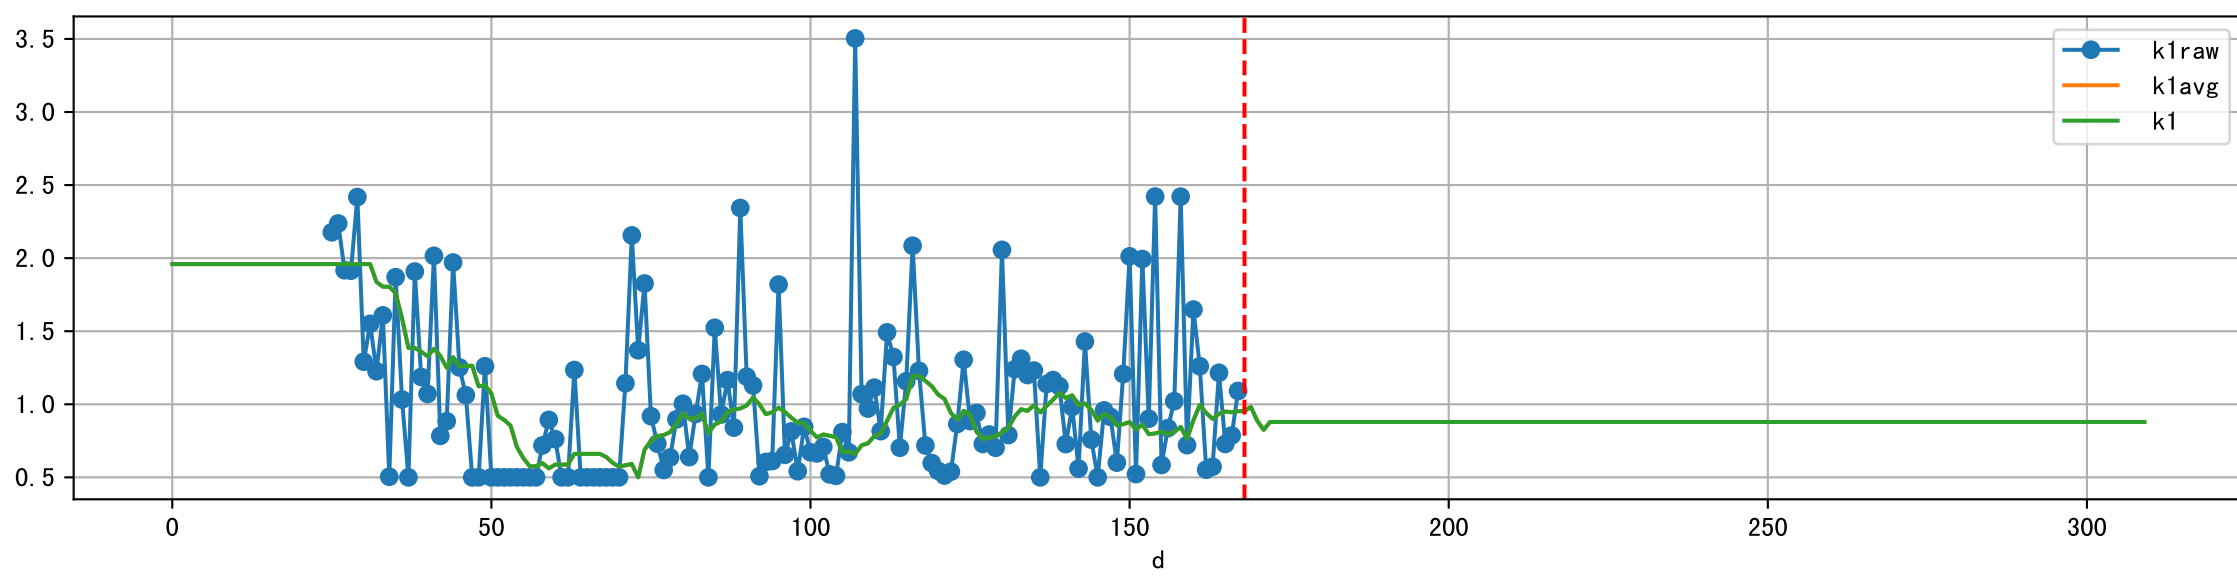

taocraw: -o', 'taocavg', 'taoc'], ['k0raw: -o', 'k0avg', 'k0'], ['k1raw: -o', 'k1avg', 'k1'], ['k2raw: -o', 'k2avg', 'k2'], ['Tblraw: -o', 'Tblavg',

P2A1 D:168 2026-03-10