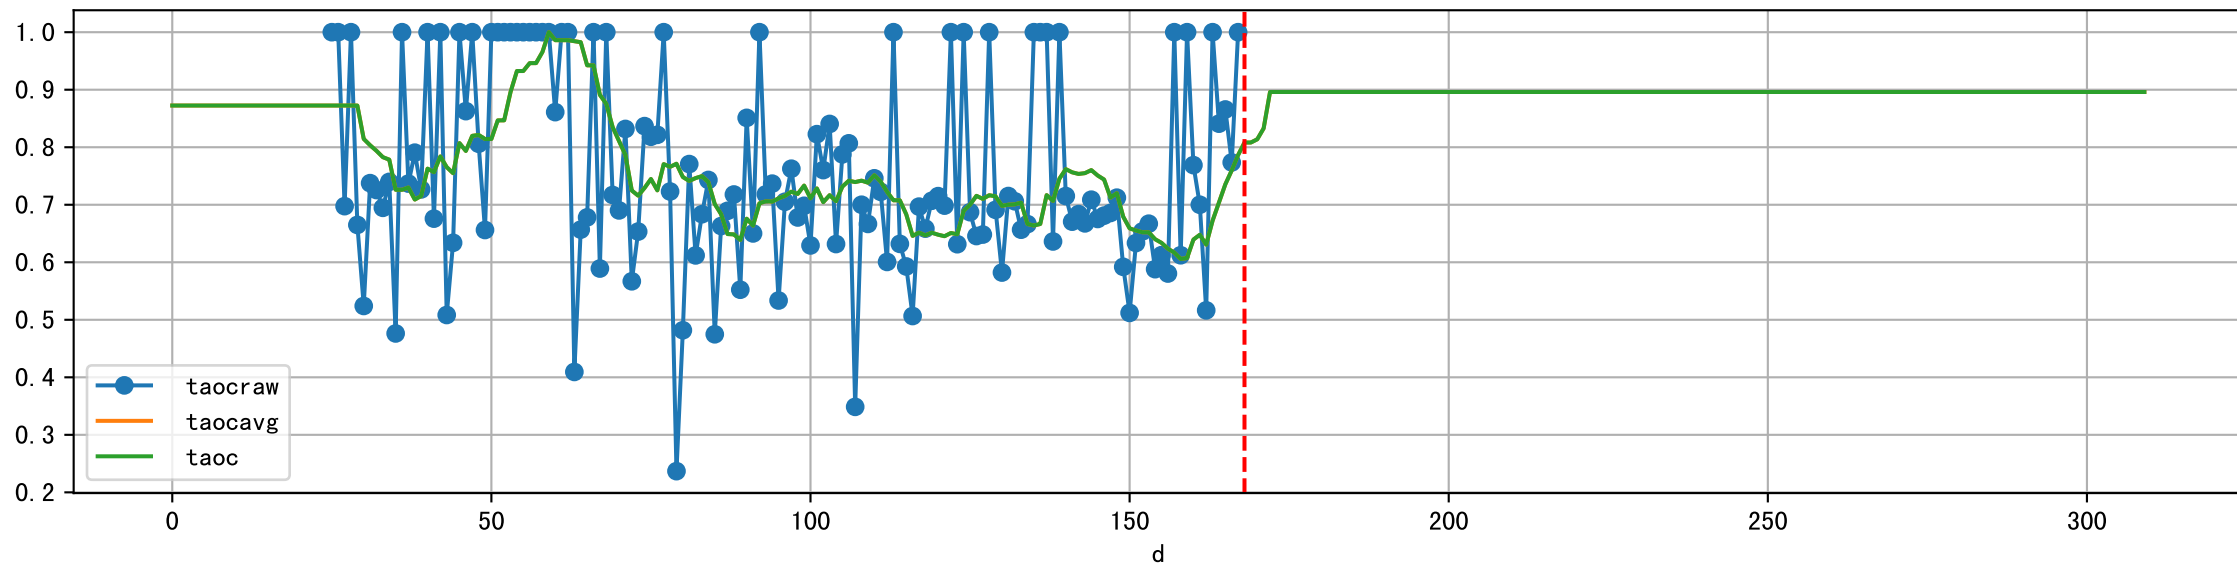

taocraw: -o', 'taocavg', 'taoc'], ['k0raw: -o', 'k0avg', 'k0'], ['k1raw: -o', 'k1avg', 'k1'], ['k2raw: -o', 'k2avg', 'k2'], ['Tblraw: -o', 'Tblavg',

P2A1 D:168 2026-03-10