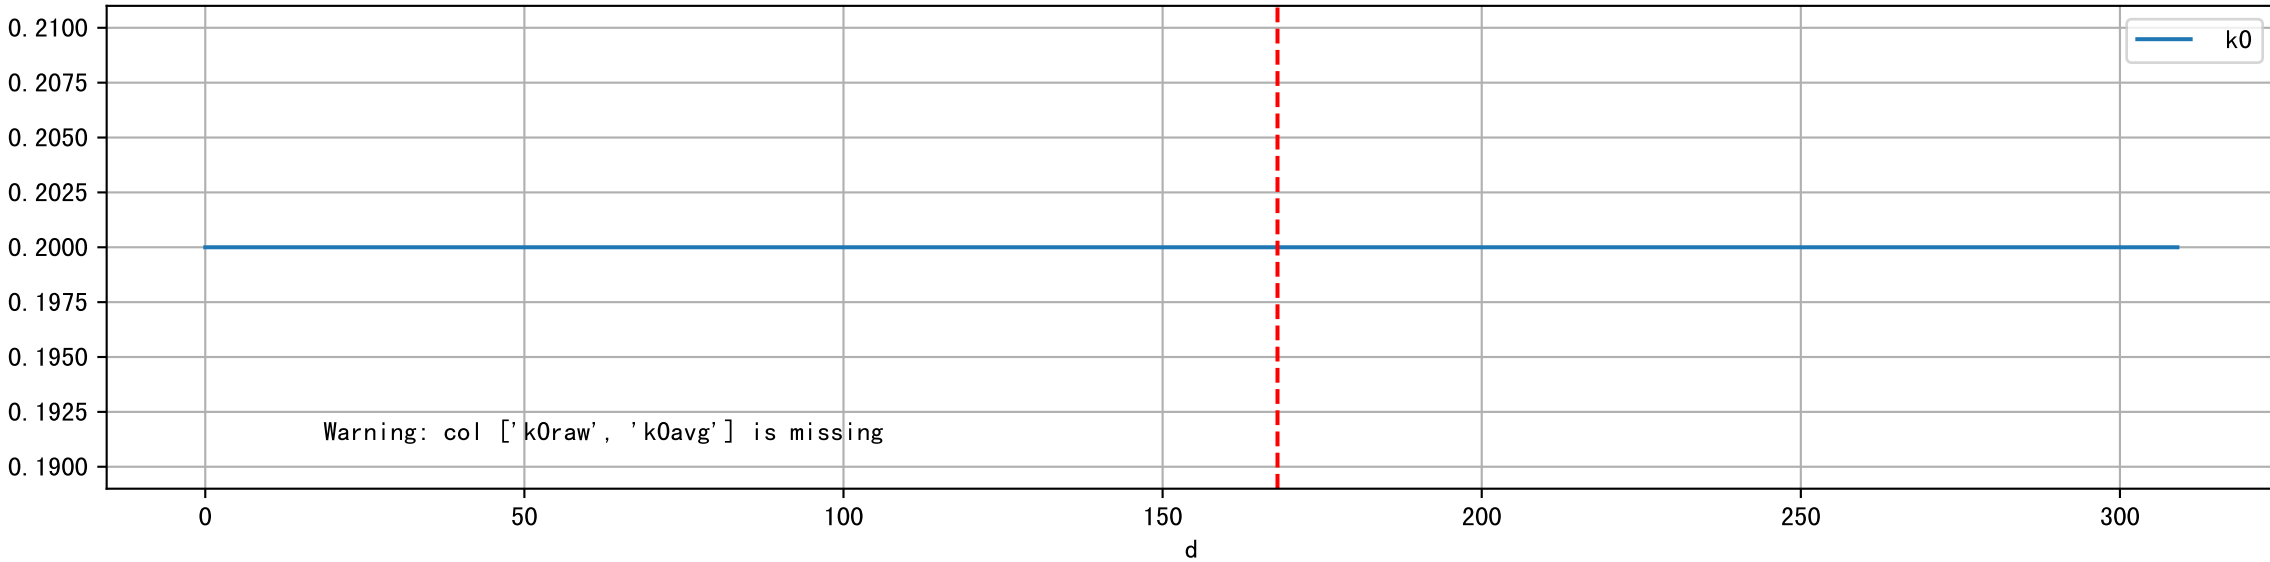

taocraw: -o', 'taocavg', 'taoc'], ['k0raw: -o', 'k0avg', 'k0'], ['k1raw: -o', 'k1avg', 'k1'], ['k2raw: -o', 'k2avg', 'k2'], ['Tblraw: -o', 'Tblavg',

P2A1 D:168 2026-03-10