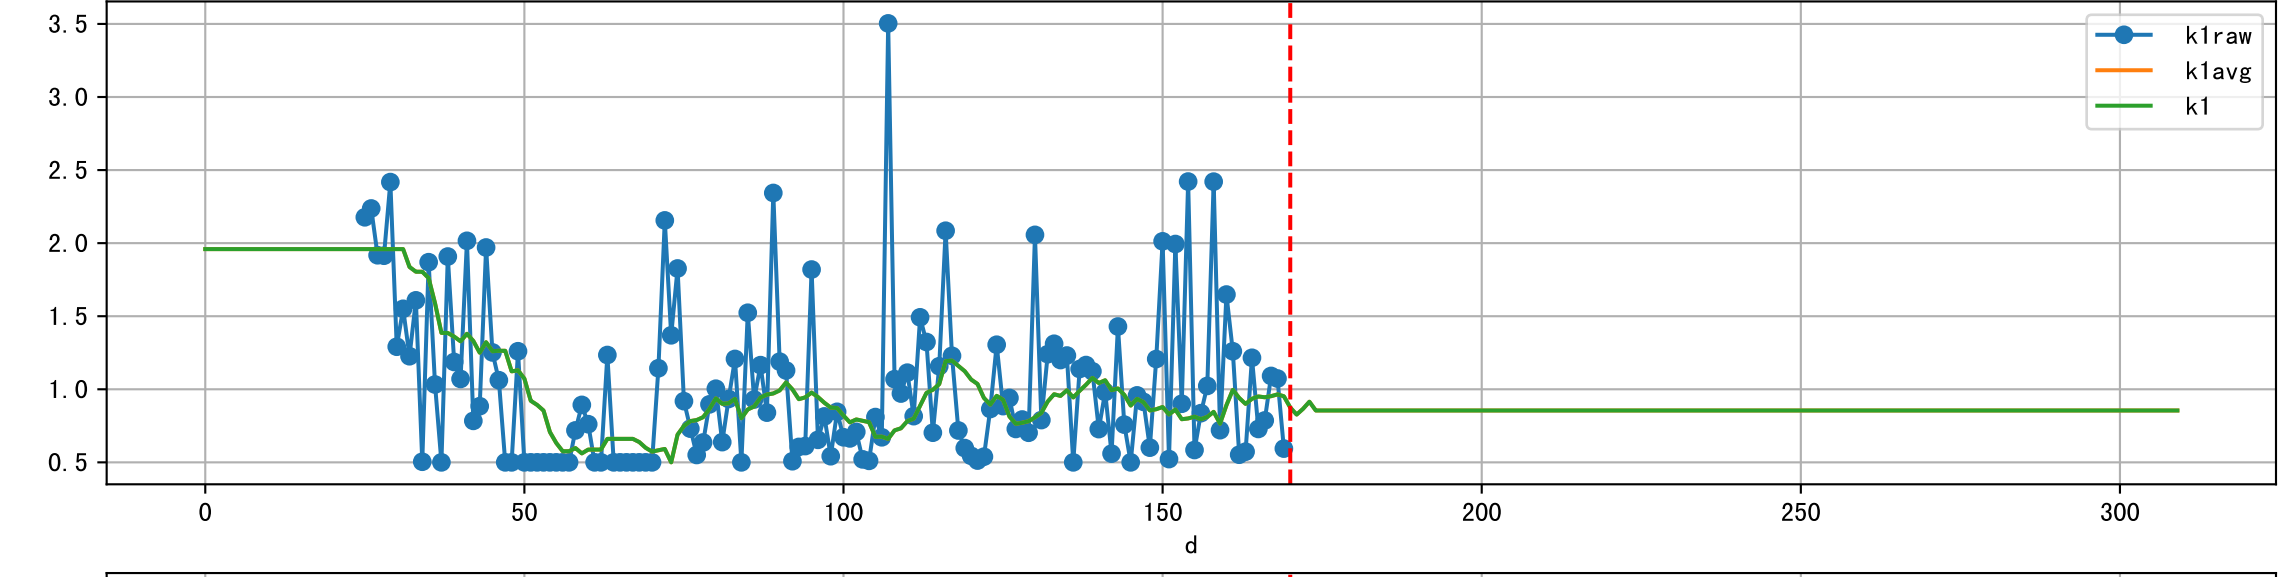

taocraw:-o', 'taocavg', 'taoc'], ['k0raw:-o', 'k0avg', 'k0'], ['k1raw:-o', 'k1avg', 'k1'], ['k2raw:-o', 'k2avg', 'k2'], ['Tblraw:-o', 'Tblavg',

P2A1 D:170 2026-03-12