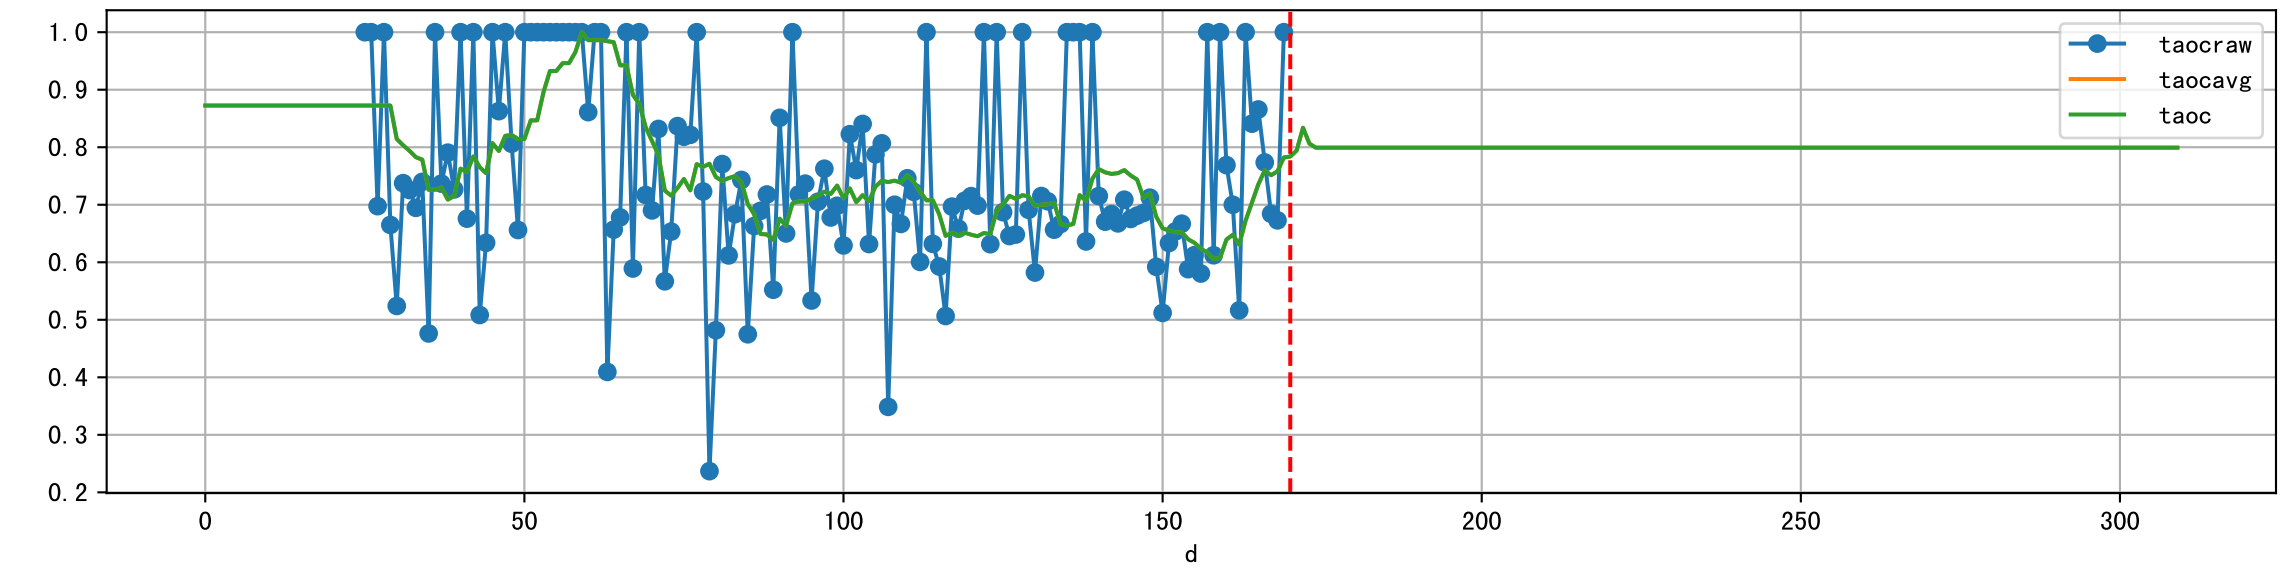

taocraw:-o', 'taocavg', 'taoc'], ['k0raw:-o', 'k0avg', 'k0'], ['k1raw:-o', 'k1avg', 'k1'], ['k2raw:-o', 'k2avg', 'k2'], ['Tblraw:-o', 'Tblavg',

P2A1 D:170 2026-03-12