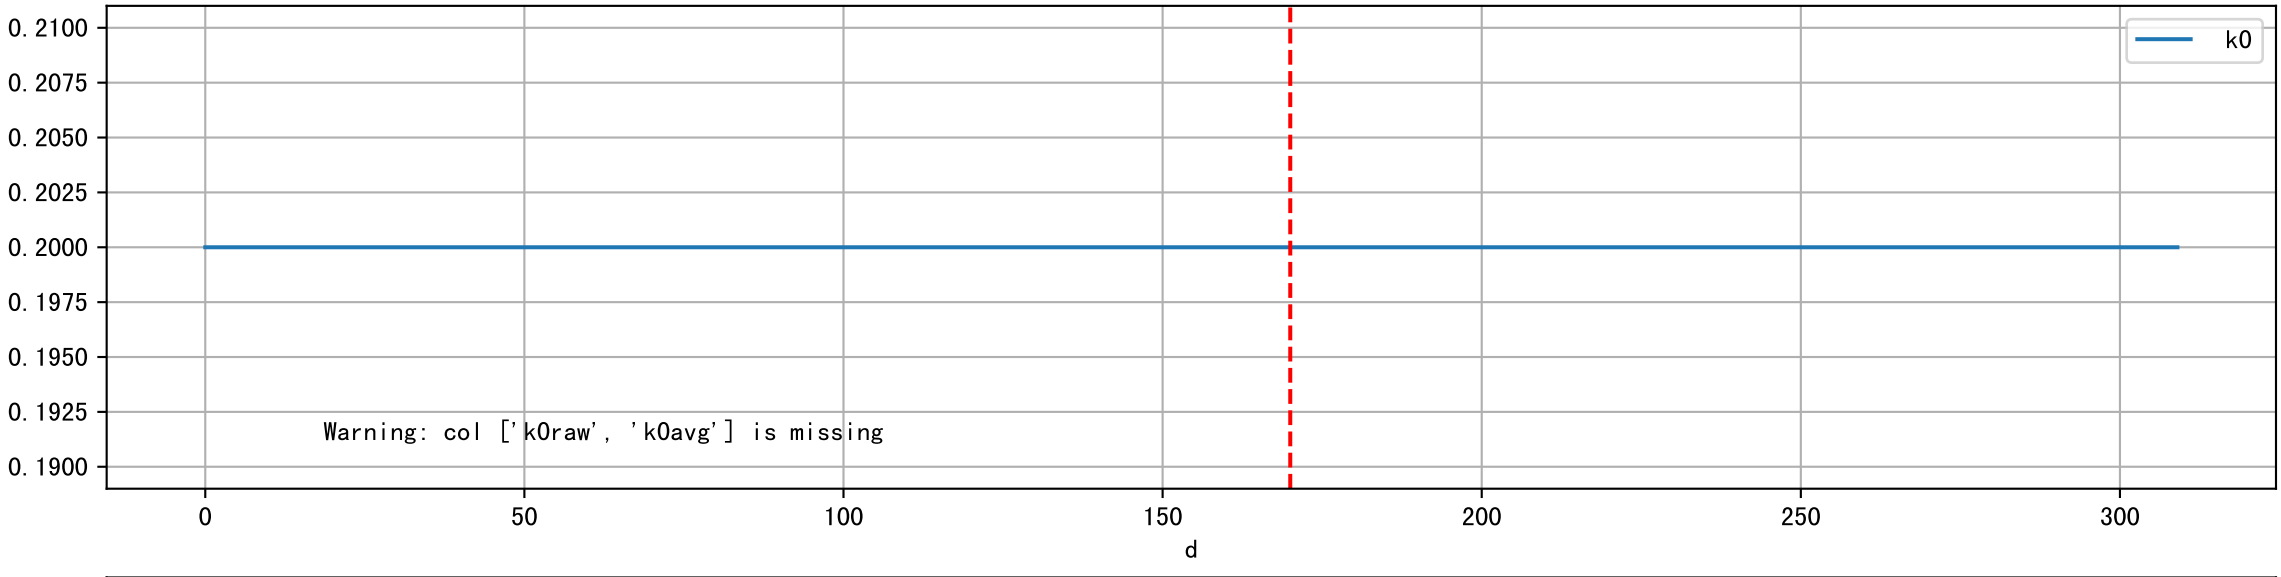

taocraw:-o', 'taocavg', 'taoc'], ['k0raw:-o', 'k0avg', 'k0'], ['k1raw:-o', 'k1avg', 'k1'], ['k2raw:-o', 'k2avg', 'k2'], ['Tblraw:-o', 'Tblavg',

P2A1 D:170 2026-03-12