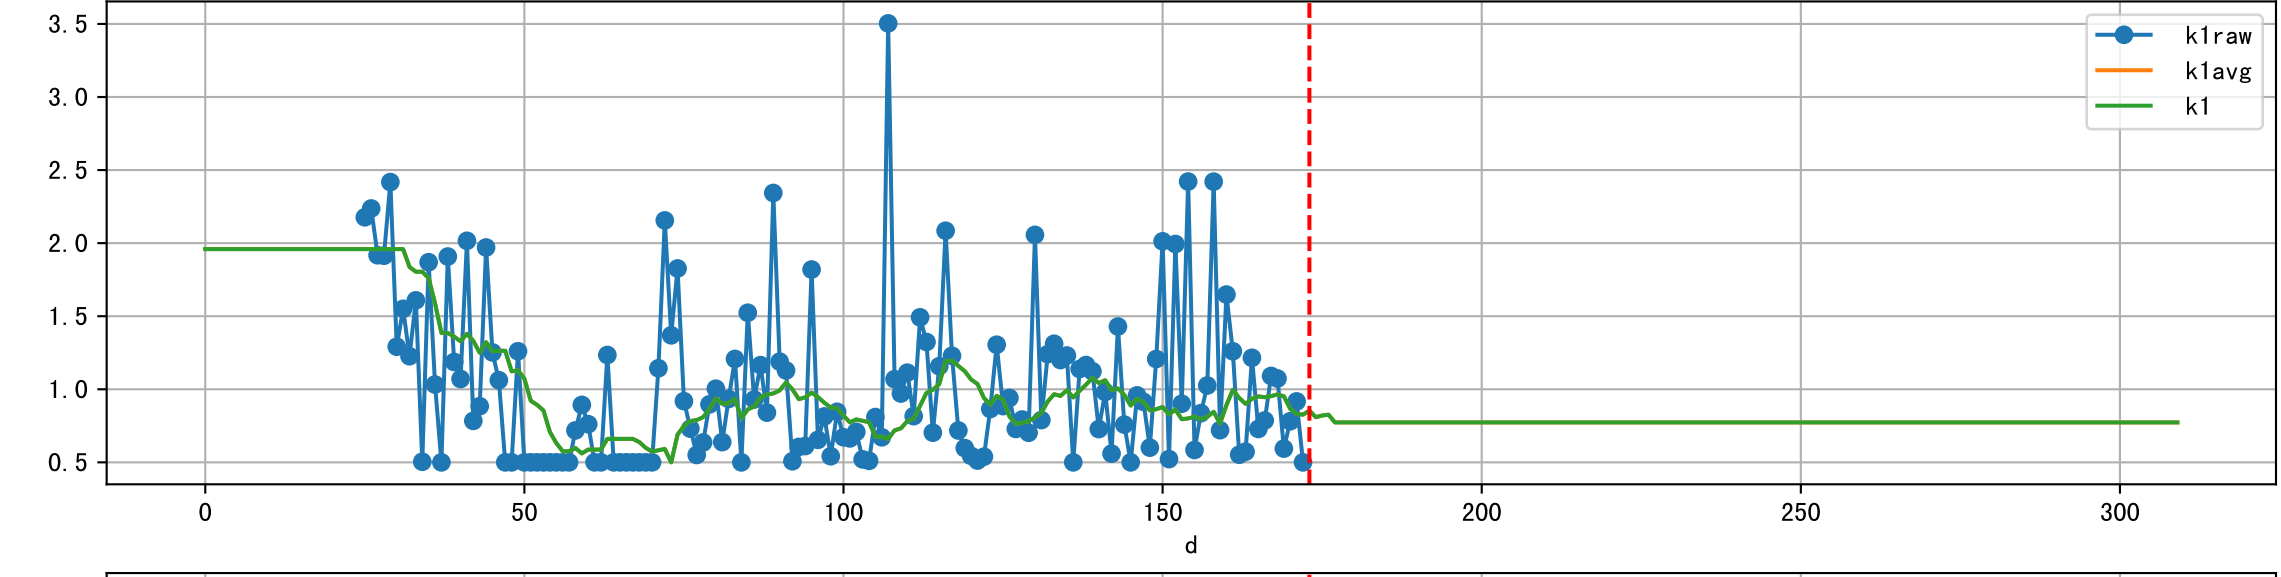

taocraw:-o', 'taocavg', 'taoc'], ['k0raw:-o', 'k0avg', 'k0'], ['k1raw:-o', 'k1avg', 'k1'], ['k2raw:-o', 'k2avg', 'k2'], ['Tblraw:-o', 'Tblavg',

P2A1 D:173 2026-03-15