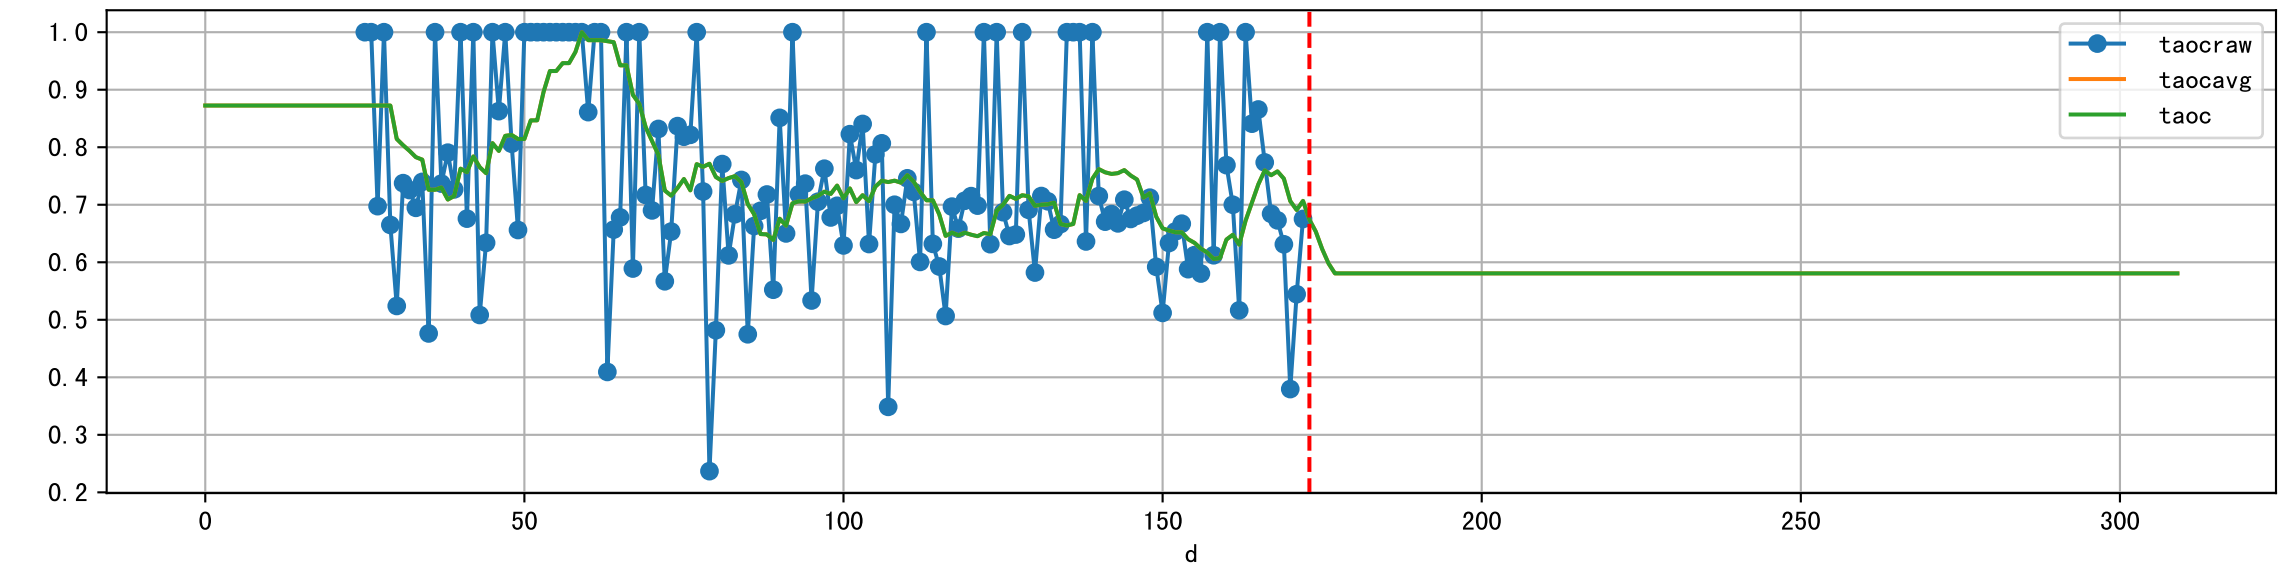

taocraw:-o', 'taocavg', 'taoc'], ['k0raw:-o', 'k0avg', 'k0'], ['k1raw:-o', 'k1avg', 'k1'], ['k2raw:-o', 'k2avg', 'k2'], ['Tblraw:-o', 'Tblavg',

P2A1 D:173 2026-03-15