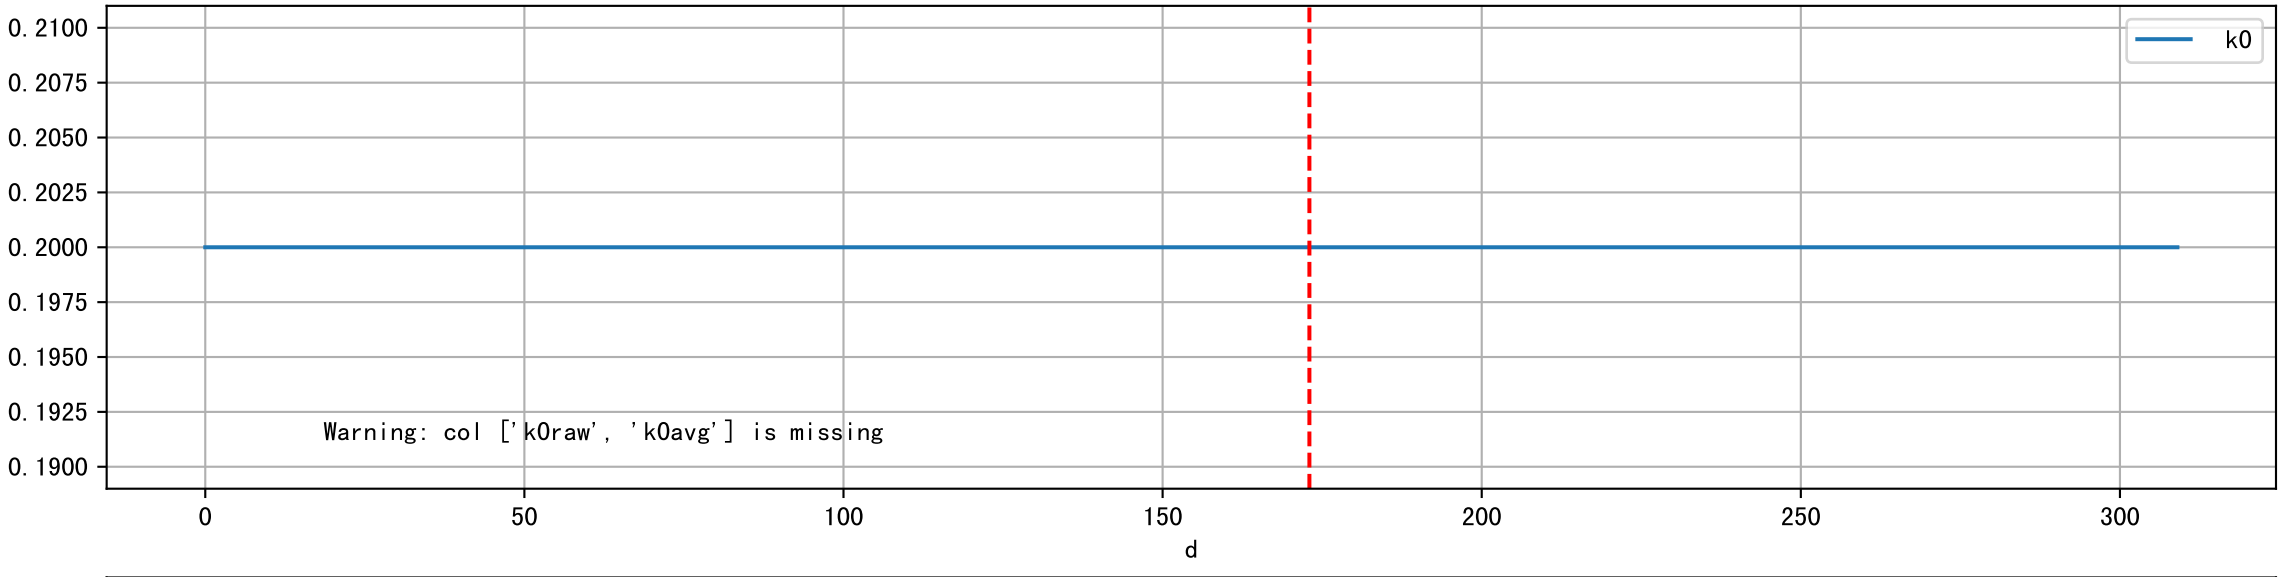

taocraw:-o', 'taocavg', 'taoc'], ['k0raw:-o', 'k0avg', 'k0'], ['k1raw:-o', 'k1avg', 'k1'], ['k2raw:-o', 'k2avg', 'k2'], ['Tblraw:-o', 'Tblavg',

P2A1 D:173 2026-03-15