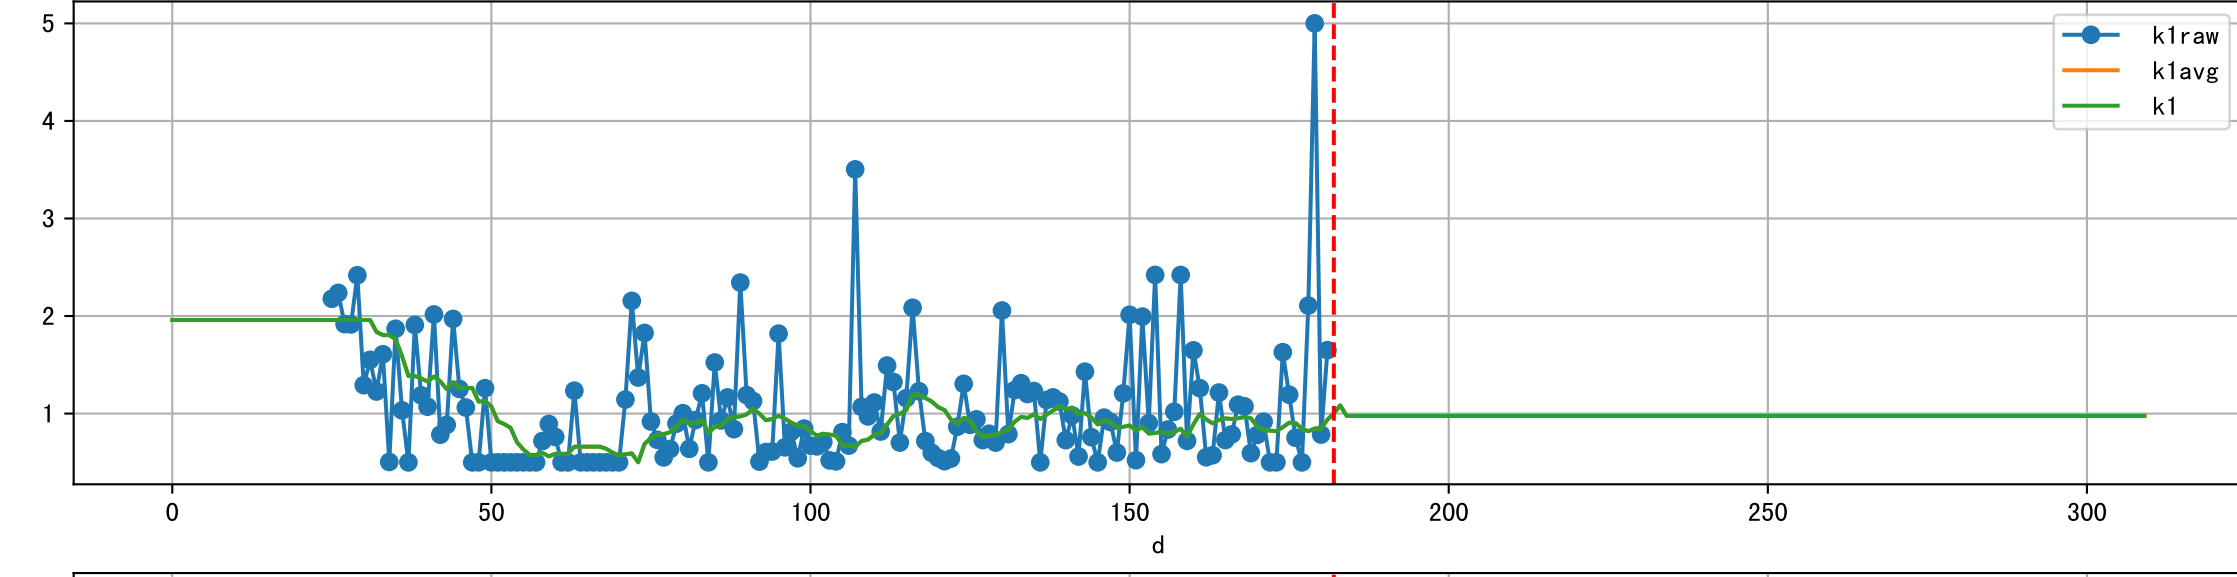

taocraw: -o', 'taocavg', 'taoc'], ['k0raw: -o', 'k0avg', 'k0'], ['k1raw: -o', 'k1avg', 'k1'], ['k2raw: -o', 'k2avg', 'k2'], ['Tblraw: -o', 'Tblavg',

P2A1 D:182 2026-03-24