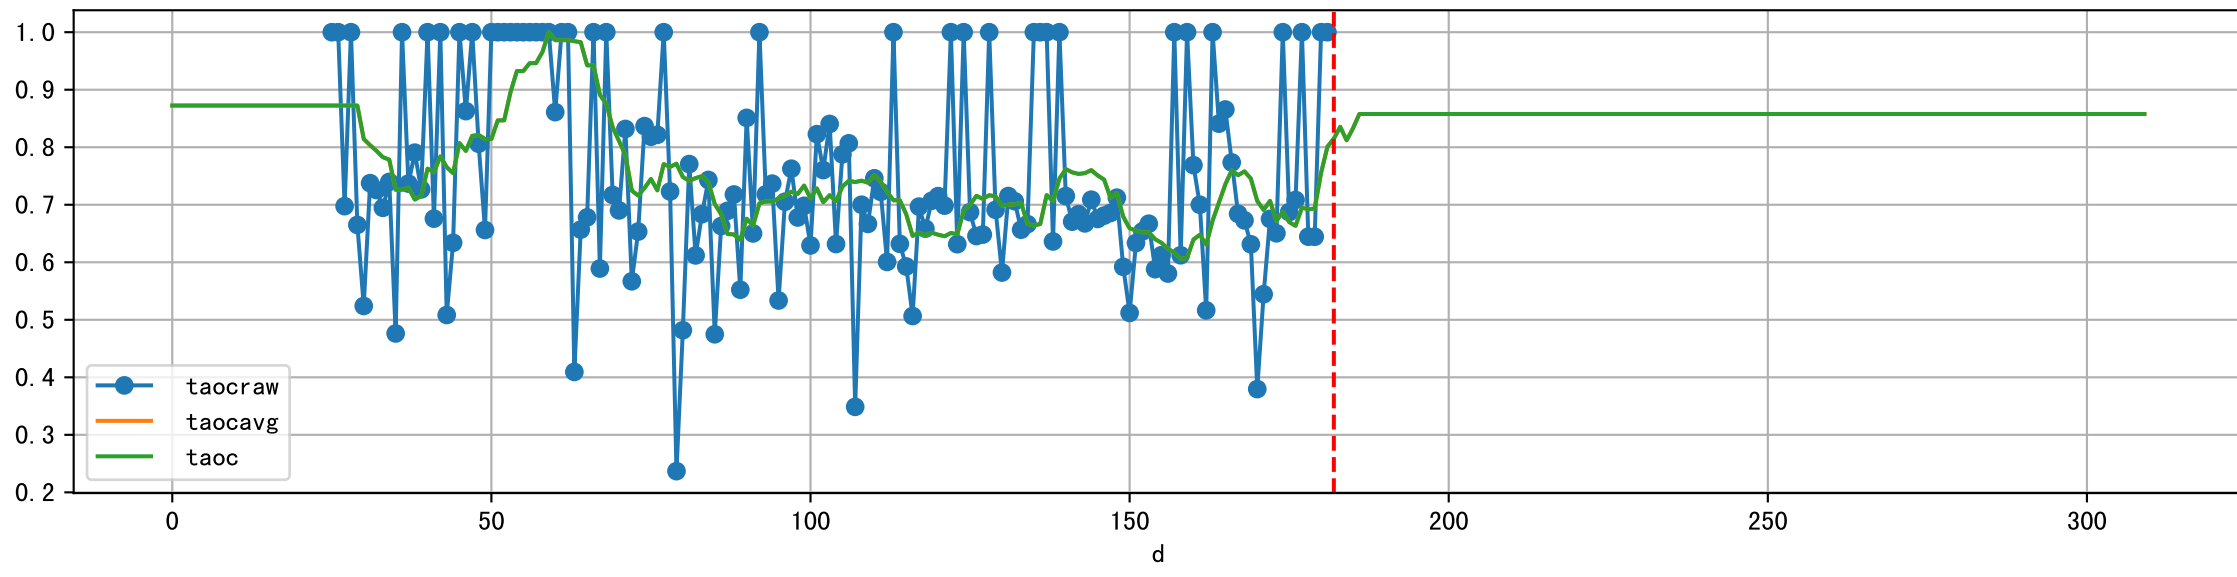

taocraw: -o', 'taocavg', 'taoc'], ['k0raw: -o', 'k0avg', 'k0'], ['k1raw: -o', 'k1avg', 'k1'], ['k2raw: -o', 'k2avg', 'k2'], ['Tblraw: -o', 'Tblavg',

P2A1 D:182 2026-03-24