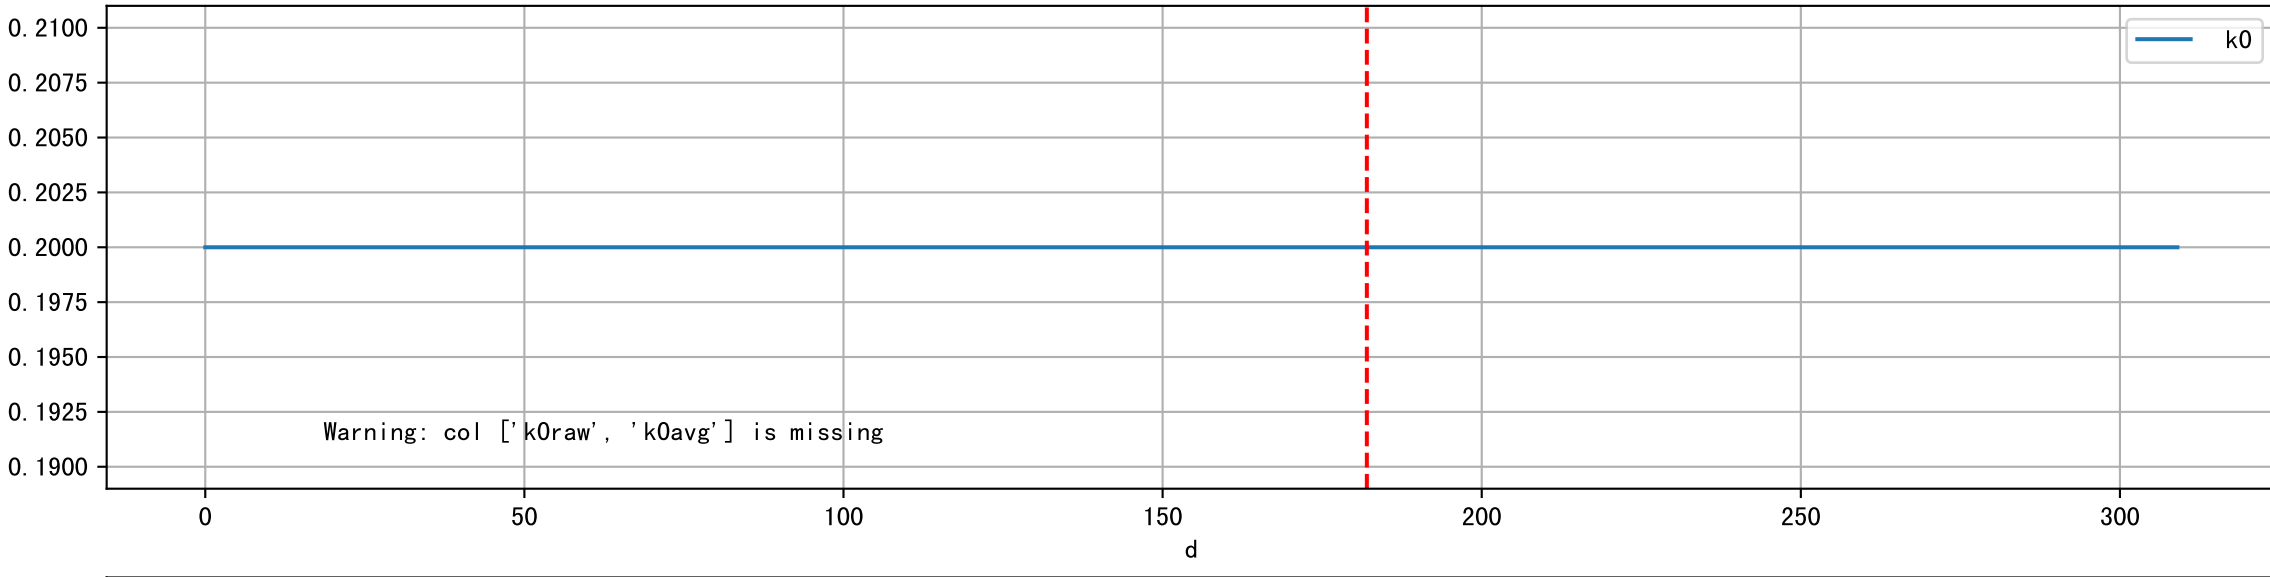

taocraw: -o', 'taocavg', 'taoc'], ['k0raw: -o', 'k0avg', 'k0'], ['k1raw: -o', 'k1avg', 'k1'], ['k2raw: -o', 'k2avg', 'k2'], ['Tblraw: -o', 'Tblavg',

P2A1 D:182 2026-03-24