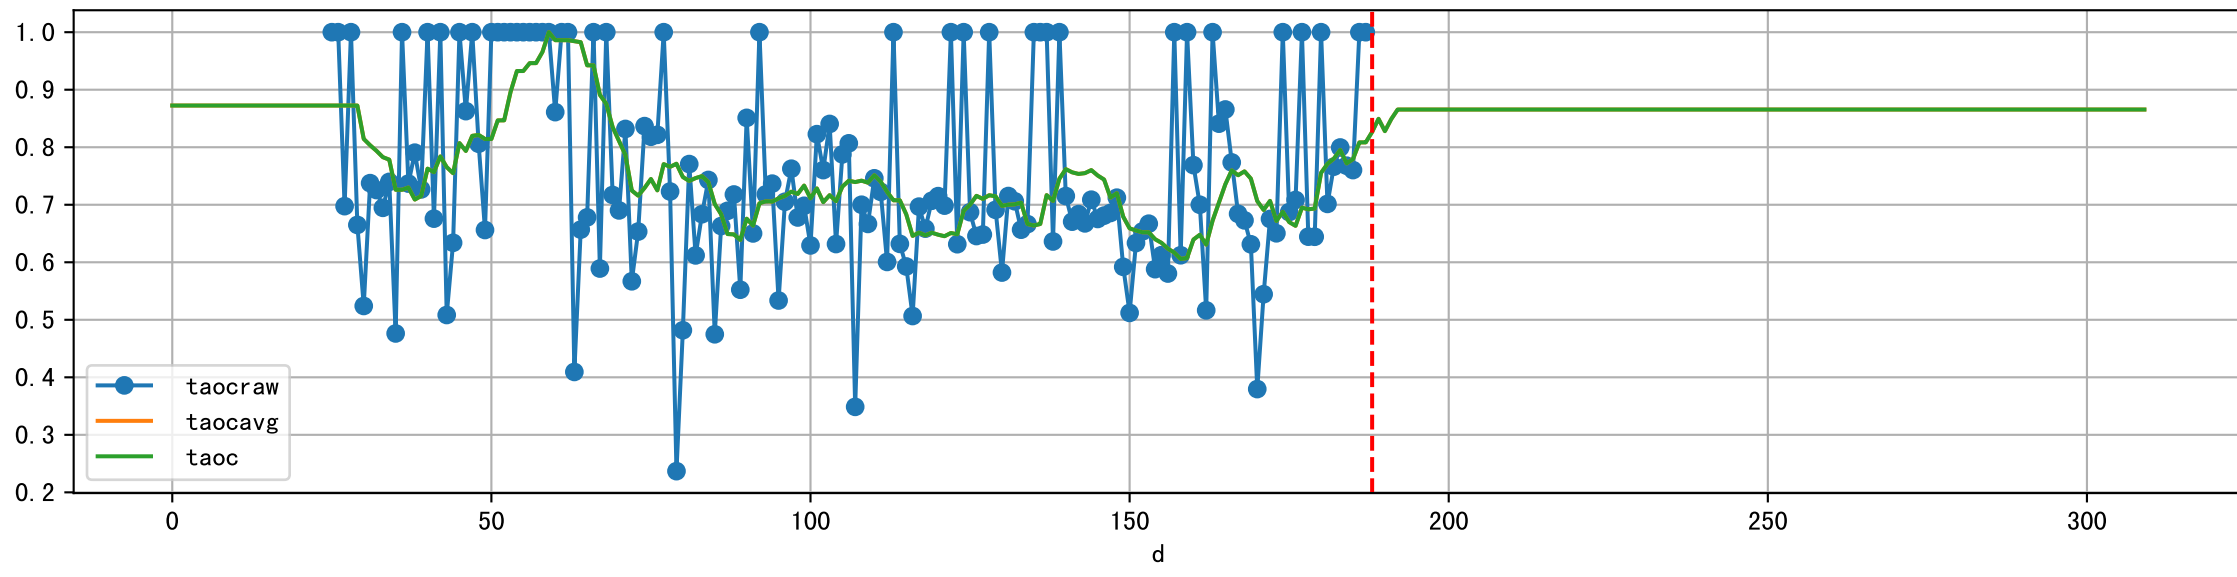

taocraw:~o', 'taocavg', 'taoc'], ['k0raw:~o', 'k0avg', 'k0'], ['k1raw:~o', 'k1avg', 'k1'], ['k2raw:~o', 'k2avg', 'k2'], ['Tblrrow:~o', 'Tblravg',

P2A1 D:188 2026-03-30