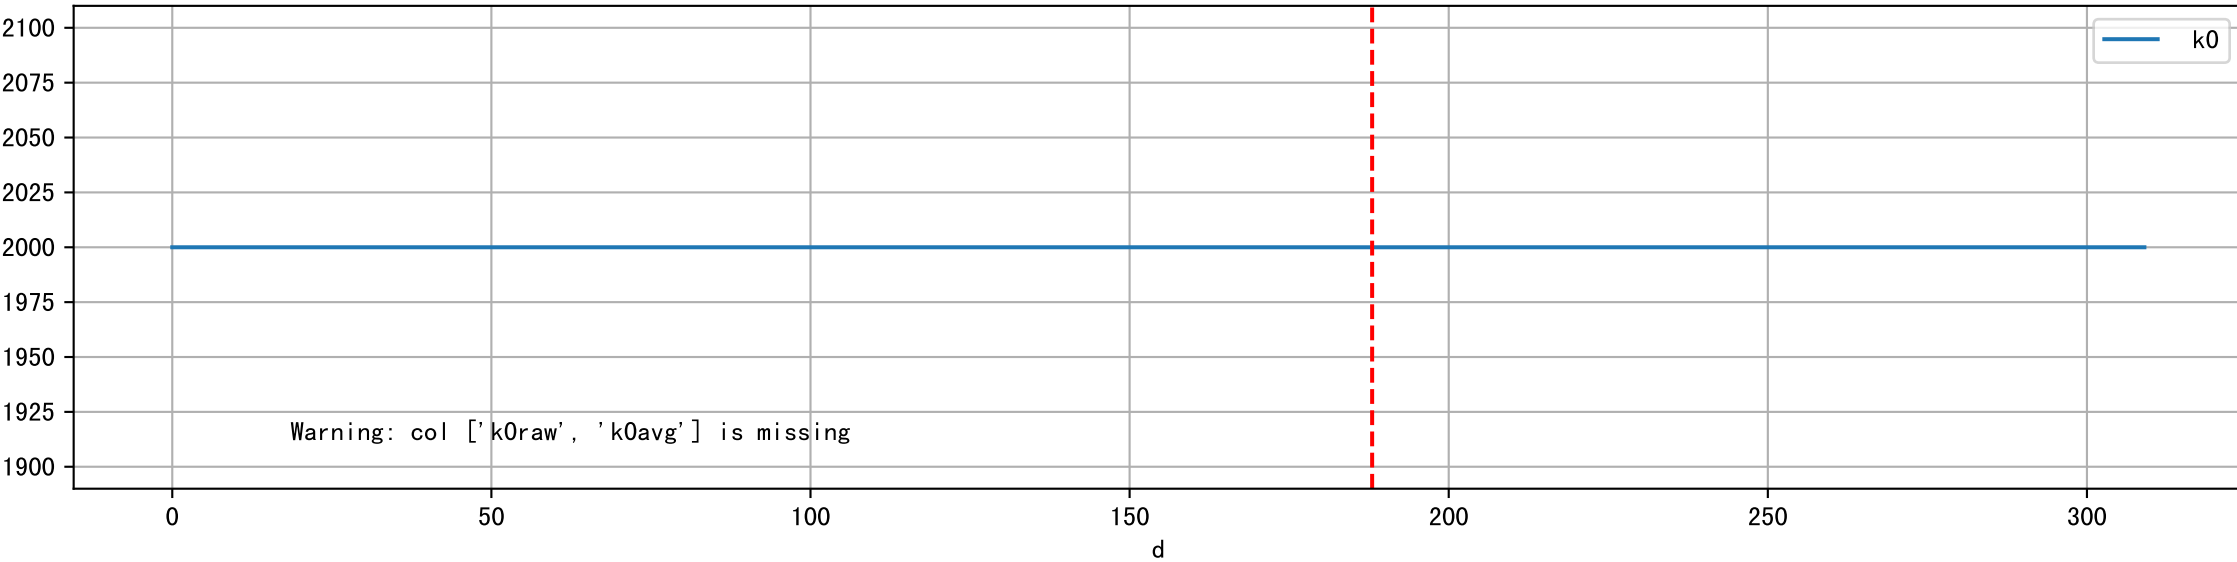

taocraw:~o', 'taocavg', 'taoc'], ['k0raw:~o', 'k0avg', 'k0'], ['k1raw:~o', 'k1avg', 'k1'], ['k2raw:~o', 'k2avg', 'k2'], ['Tblrrow:~o', 'Tblravg',

P2A1 D:188 2026-03-30