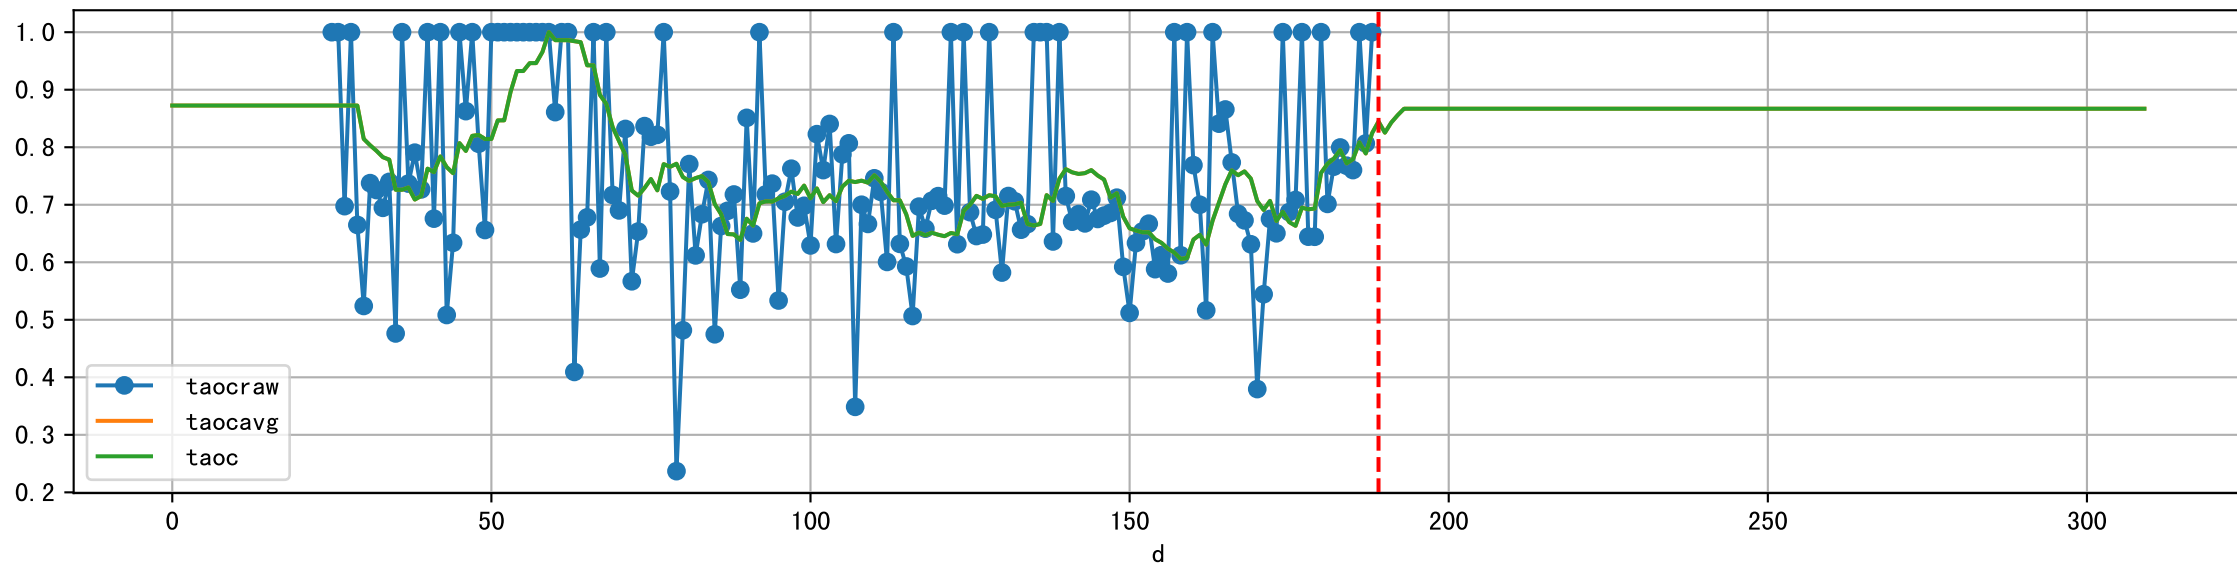

taocraw: -o', 'taocavg', 'taoc'], ['k0raw: -o', 'k0avg', 'k0'], ['k1raw: -o', 'k1avg', 'k1'], ['k2raw: -o', 'k2avg', 'k2'], ['Tblraw: -o', 'Tblavg',

P2A1 D:189 2026-03-31