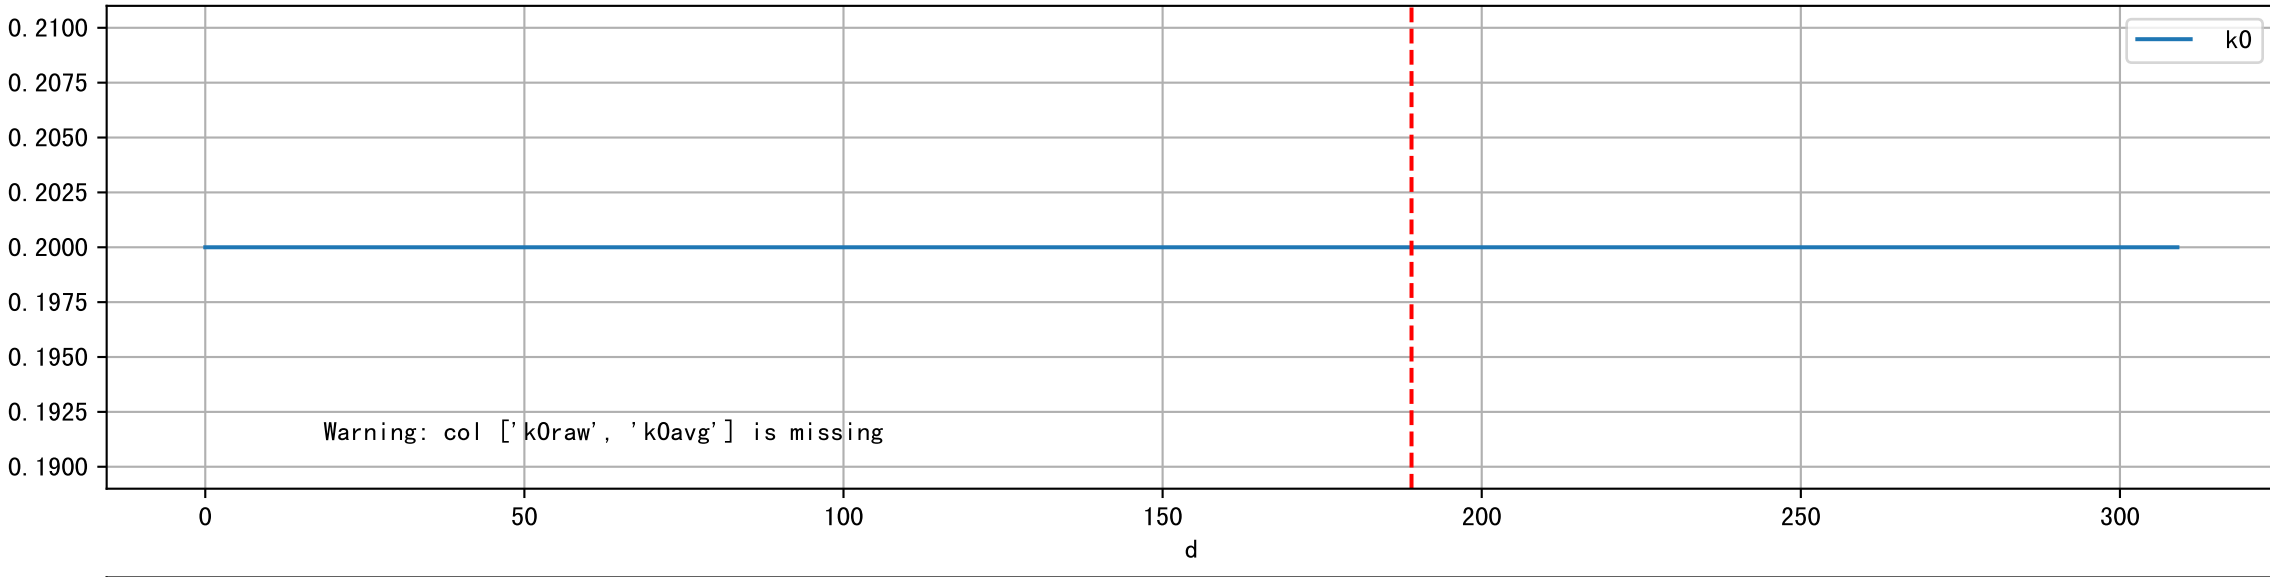

taocraw: -o', 'taocavg', 'taoc'], ['k0raw: -o', 'k0avg', 'k0'], ['k1raw: -o', 'k1avg', 'k1'], ['k2raw: -o', 'k2avg', 'k2'], ['Tblraw: -o', 'Tblavg',

P2A1 D:189 2026-03-31