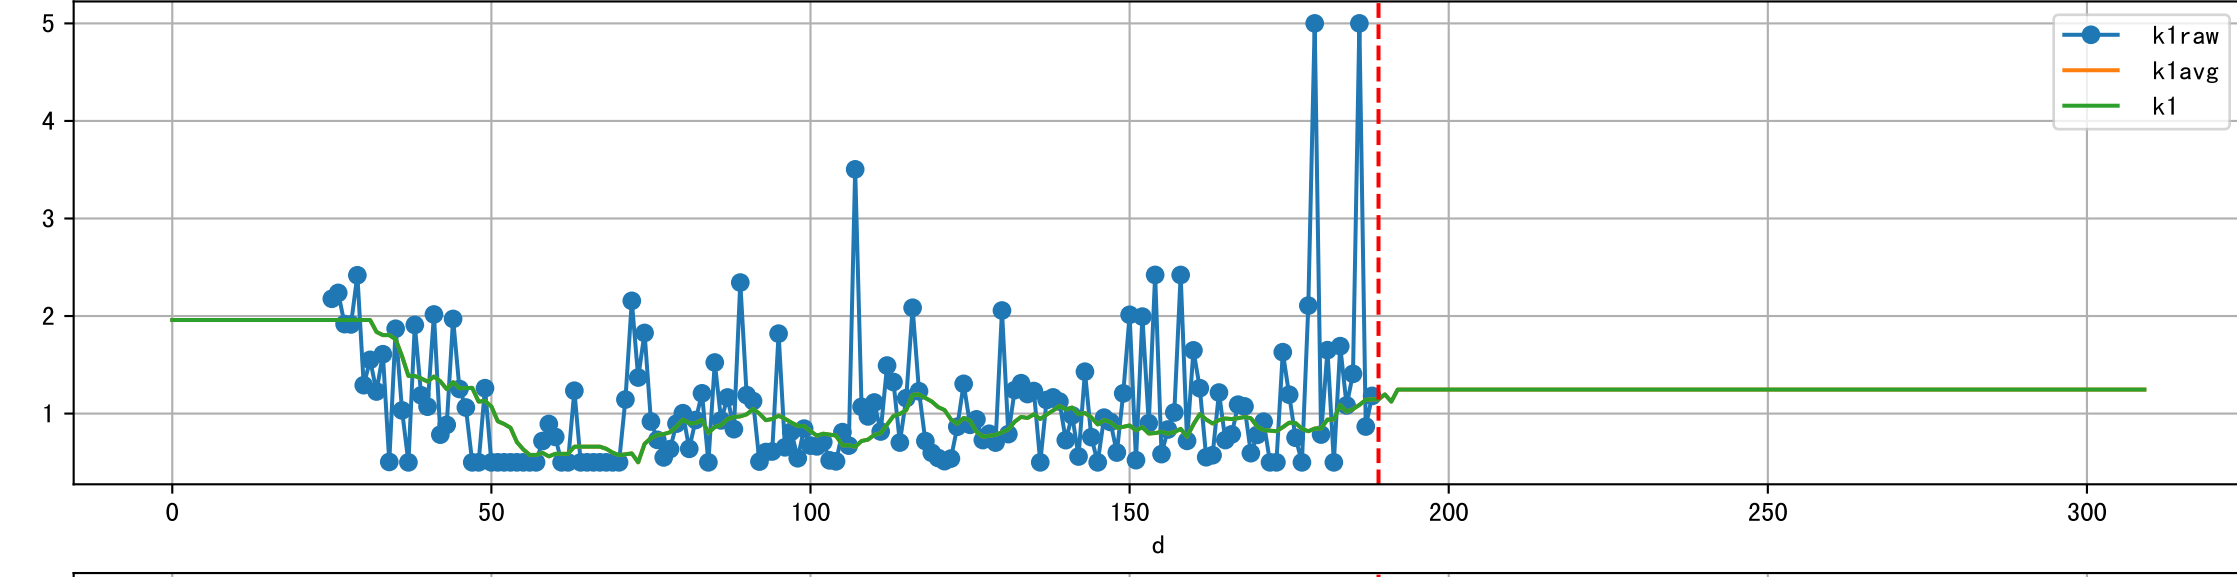

taocraw: -o', 'taocavg', 'taoc'], ['k0raw: -o', 'k0avg', 'k0'], ['k1raw: -o', 'k1avg', 'k1'], ['k2raw: -o', 'k2avg', 'k2'], ['Tblraw: -o', 'Tblavg',

P2A1 D:189 2026-03-31