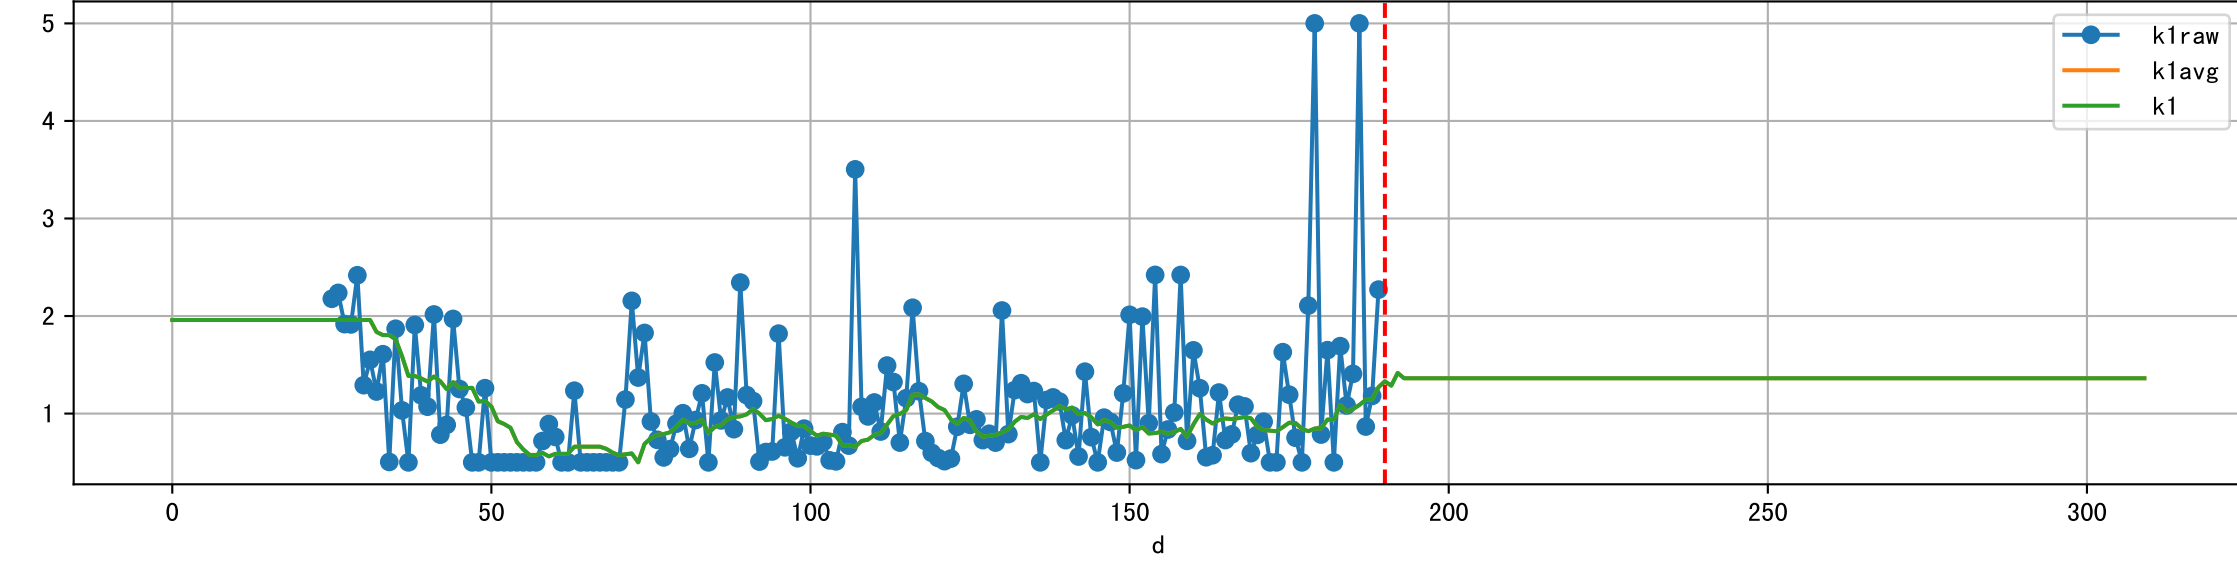

taocraw: -o', 'taocavg', 'taoc'], ['k0raw: -o', 'k0avg', 'k0'], ['k1raw: -o', 'k1avg', 'k1'], ['k2raw: -o', 'k2avg', 'k2'], ['Tblraw: -o', 'Tblavg',

P2A1 D:190 2026-04-01