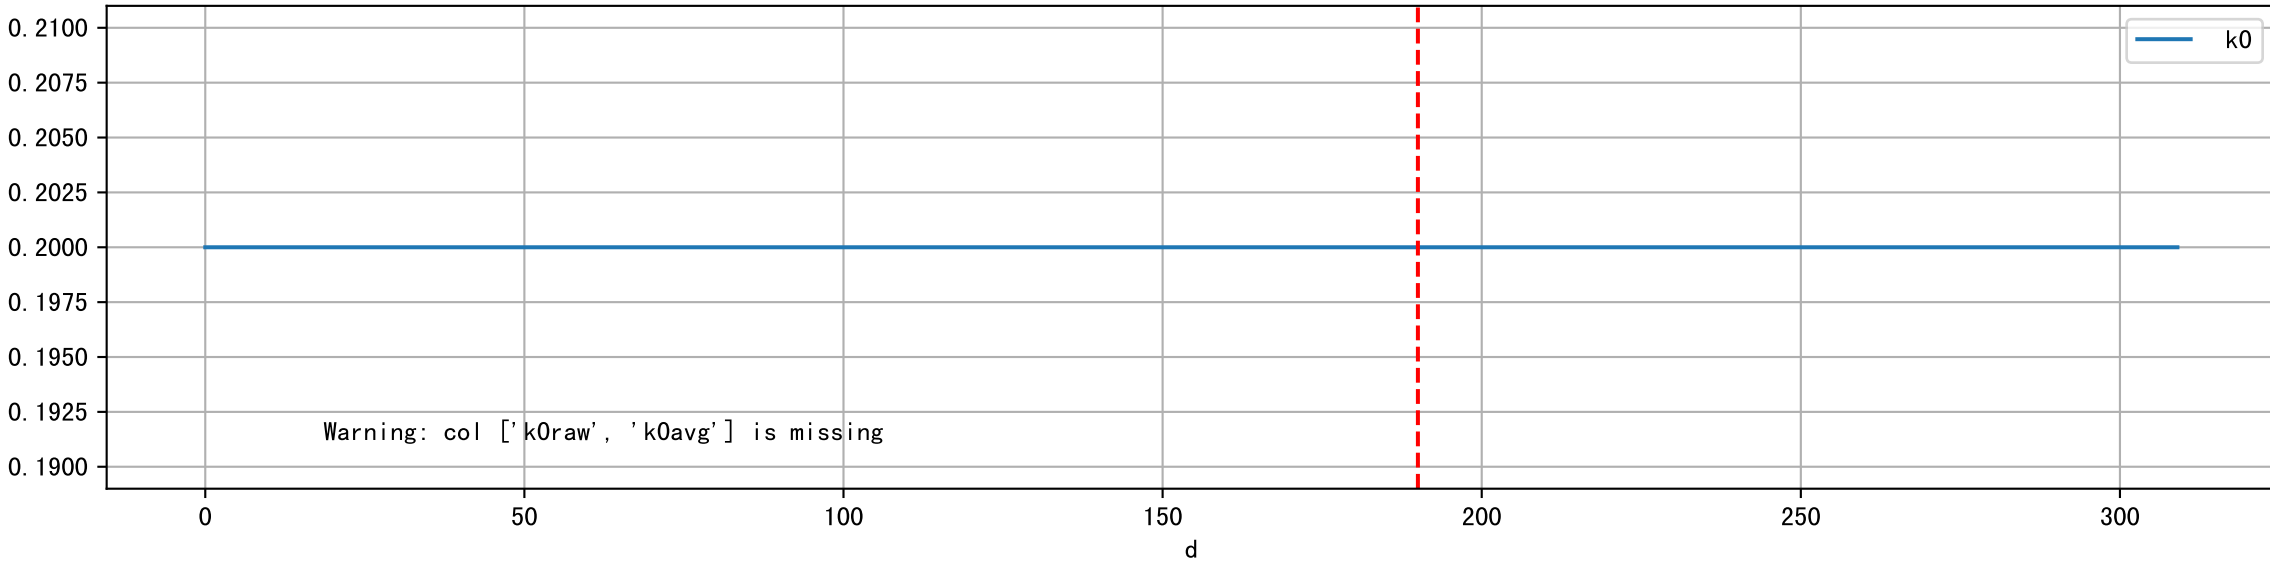

taocraw: -o', 'taocavg', 'taoc'], ['k0raw: -o', 'k0avg', 'k0'], ['k1raw: -o', 'k1avg', 'k1'], ['k2raw: -o', 'k2avg', 'k2'], ['Tblraw: -o', 'Tblavg',

P2A1 D:190 2026-04-01