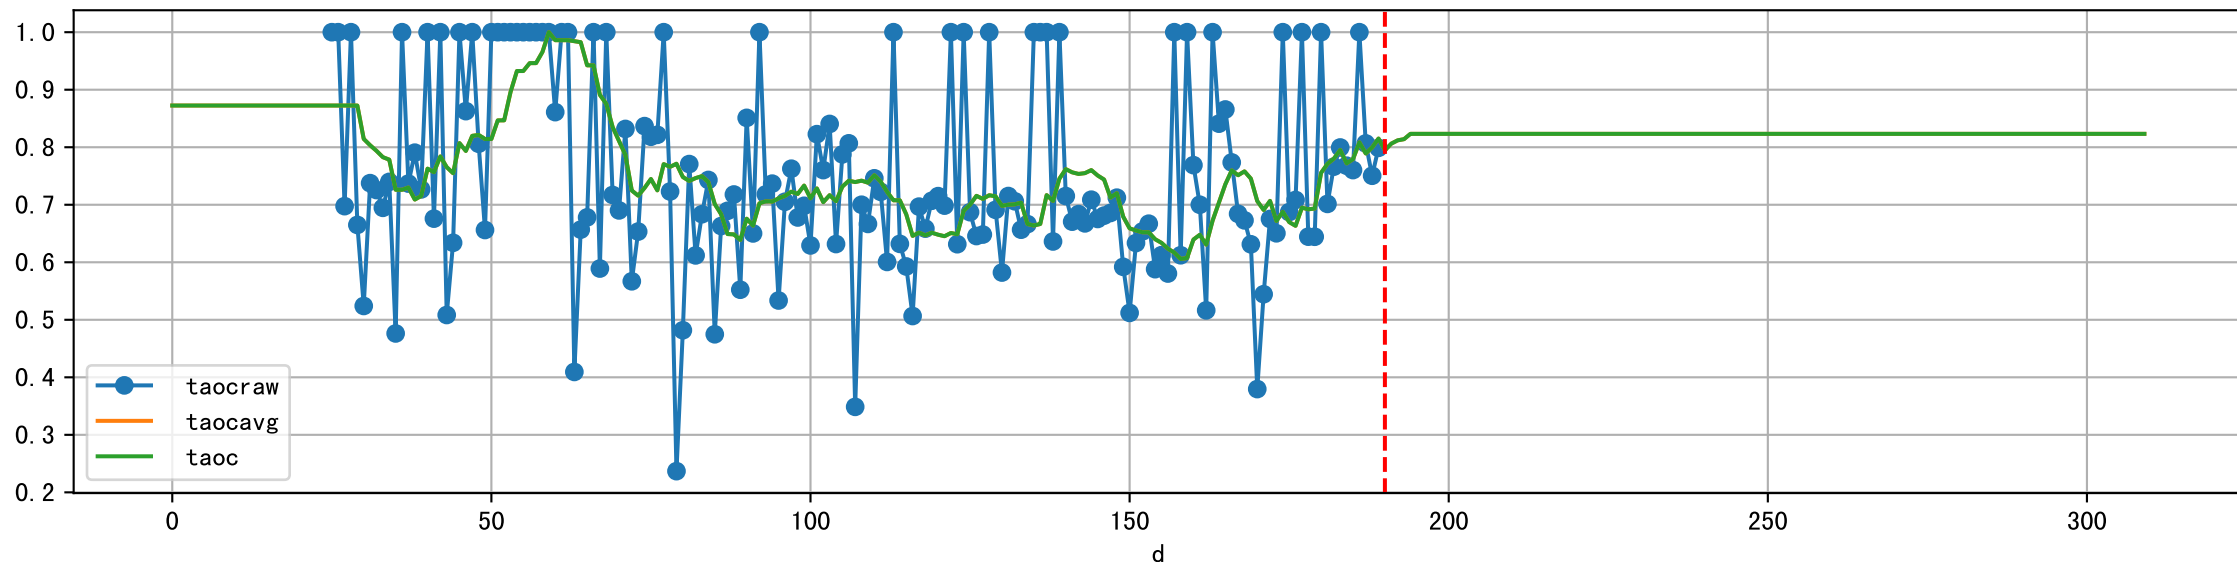

taocraw: -o', 'taocavg', 'taoc'], ['k0raw: -o', 'k0avg', 'k0'], ['k1raw: -o', 'k1avg', 'k1'], ['k2raw: -o', 'k2avg', 'k2'], ['Tblraw: -o', 'Tblavg',

P2A1 D:190 2026-04-01