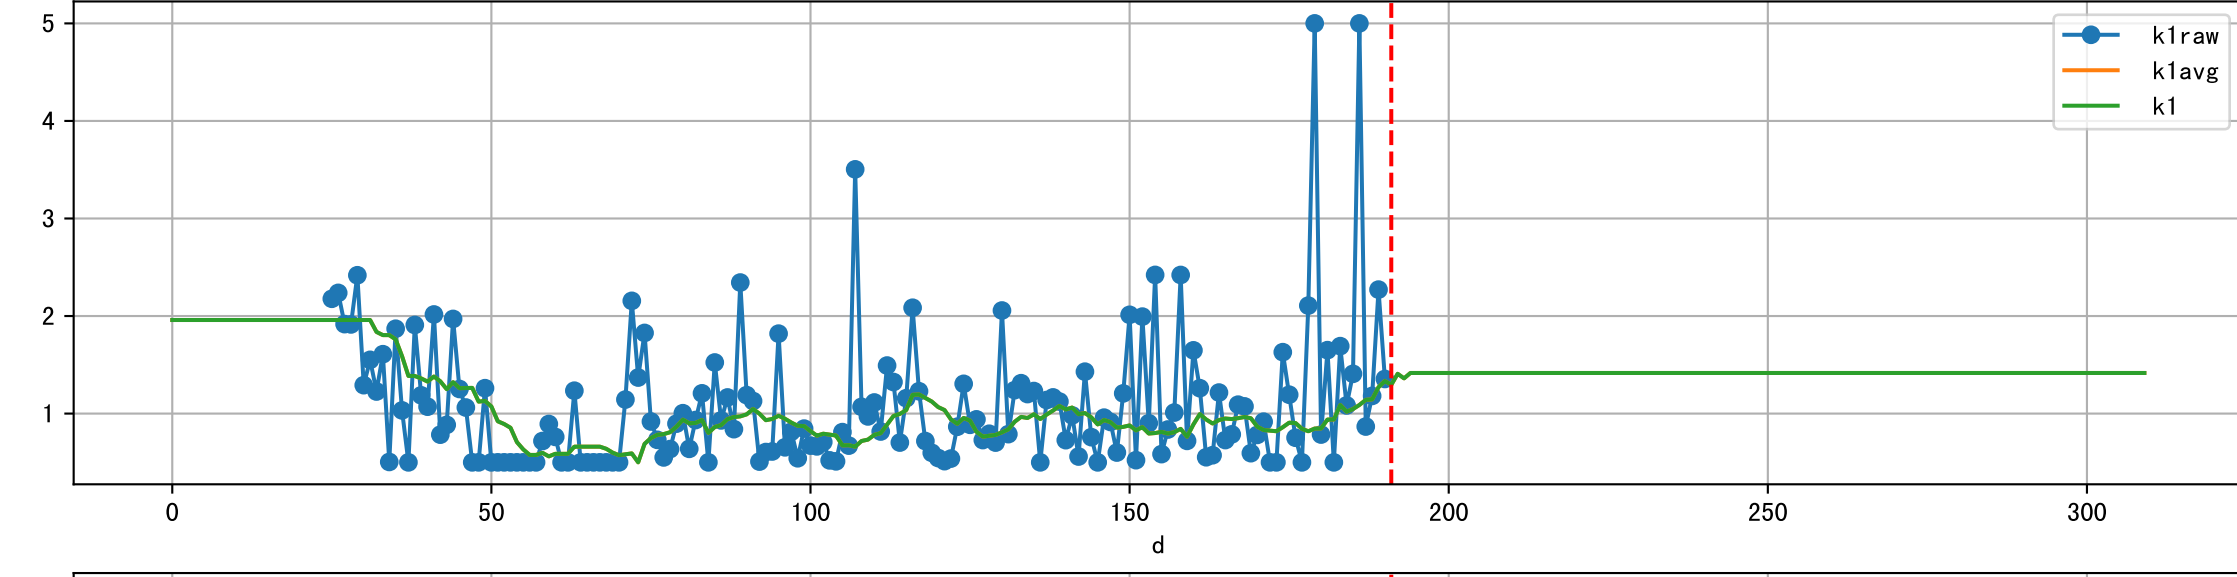

taocraw: -o', 'taocavg', 'taoc'], ['k0raw: -o', 'k0avg', 'k0'], ['k1raw: -o', 'k1avg', 'k1'], ['k2raw: -o', 'k2avg', 'k2'], ['Tblraw: -o', 'Tblavg',

P2A1 D:191 2026-04-02