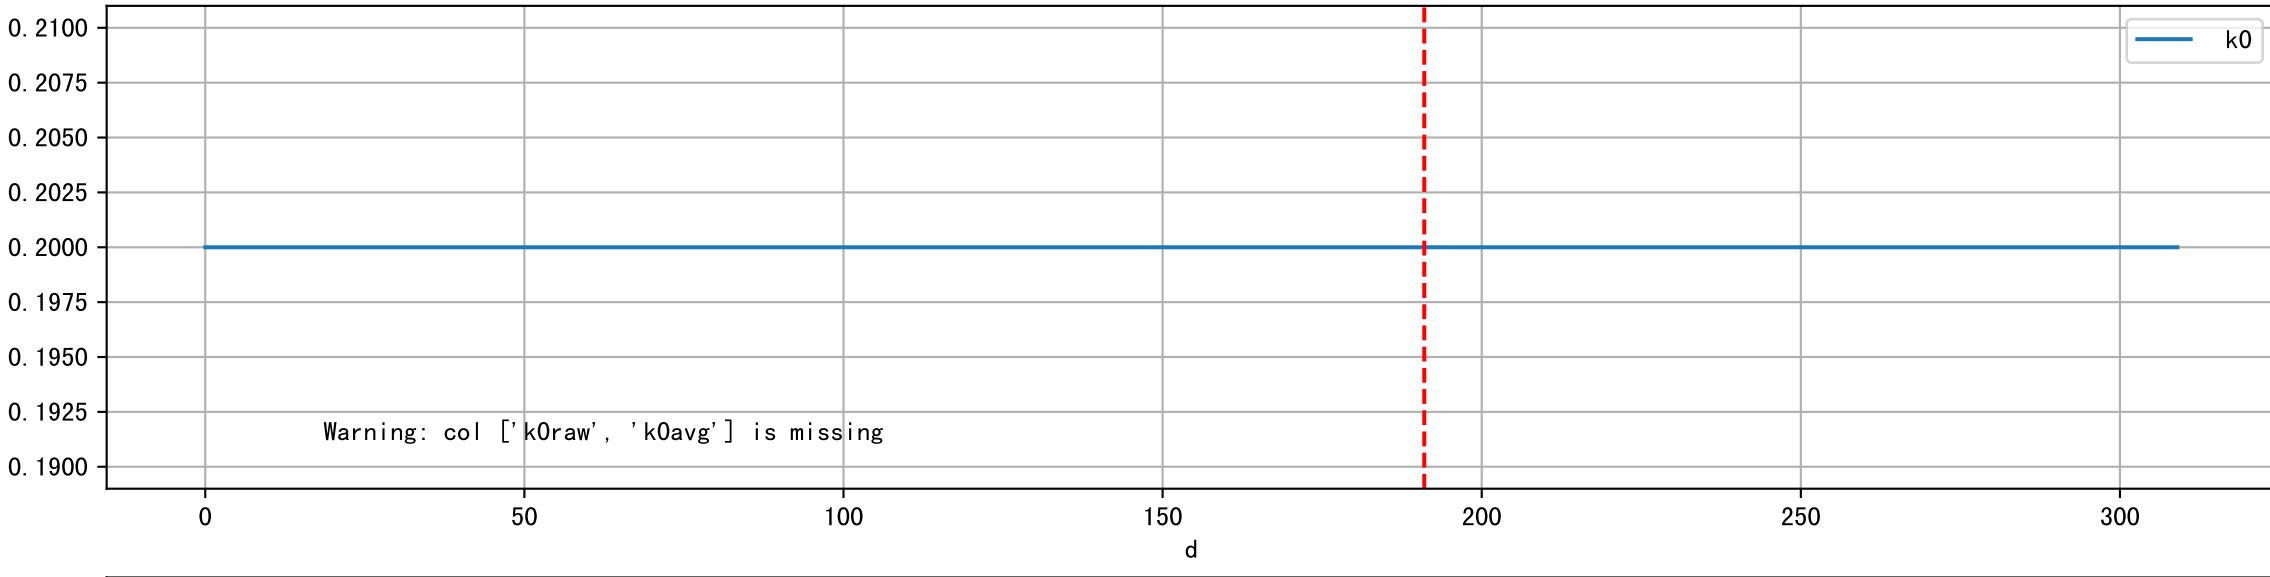

taocraw: -o', 'taocavg', 'taoc'], ['k0raw: -o', 'k0avg', 'k0'], ['k1raw: -o', 'k1avg', 'k1'], ['k2raw: -o', 'k2avg', 'k2'], ['Tblraw: -o', 'Tblavg',

P2A1 D:191 2026-04-02