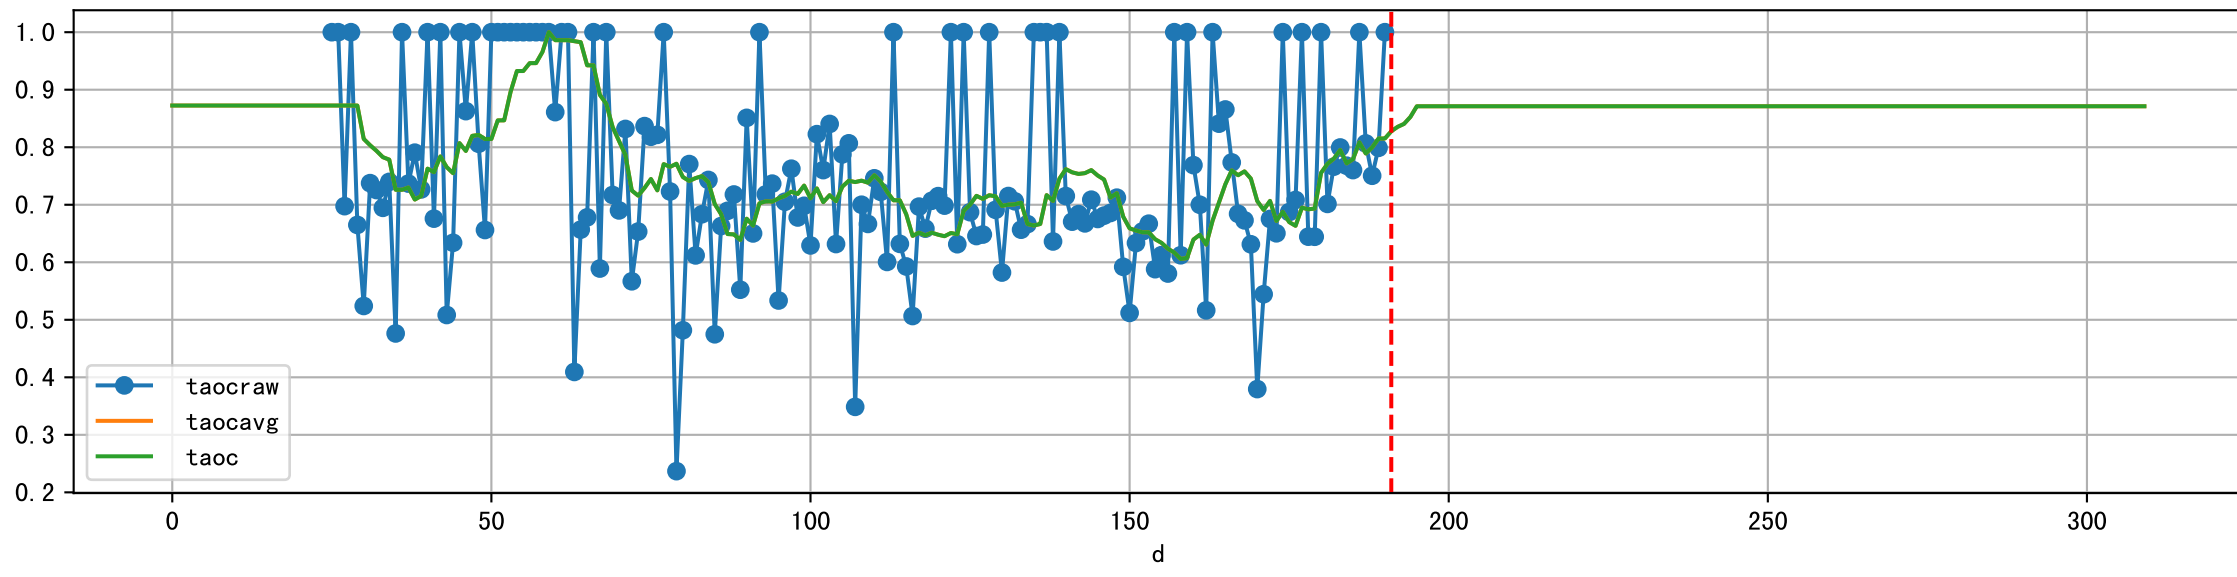

taocraw: -o', 'taocavg', 'taoc'], ['k0raw: -o', 'k0avg', 'k0'], ['k1raw: -o', 'k1avg', 'k1'], ['k2raw: -o', 'k2avg', 'k2'], ['Tblraw: -o', 'Tblavg',

P2A1 D:191 2026-04-02