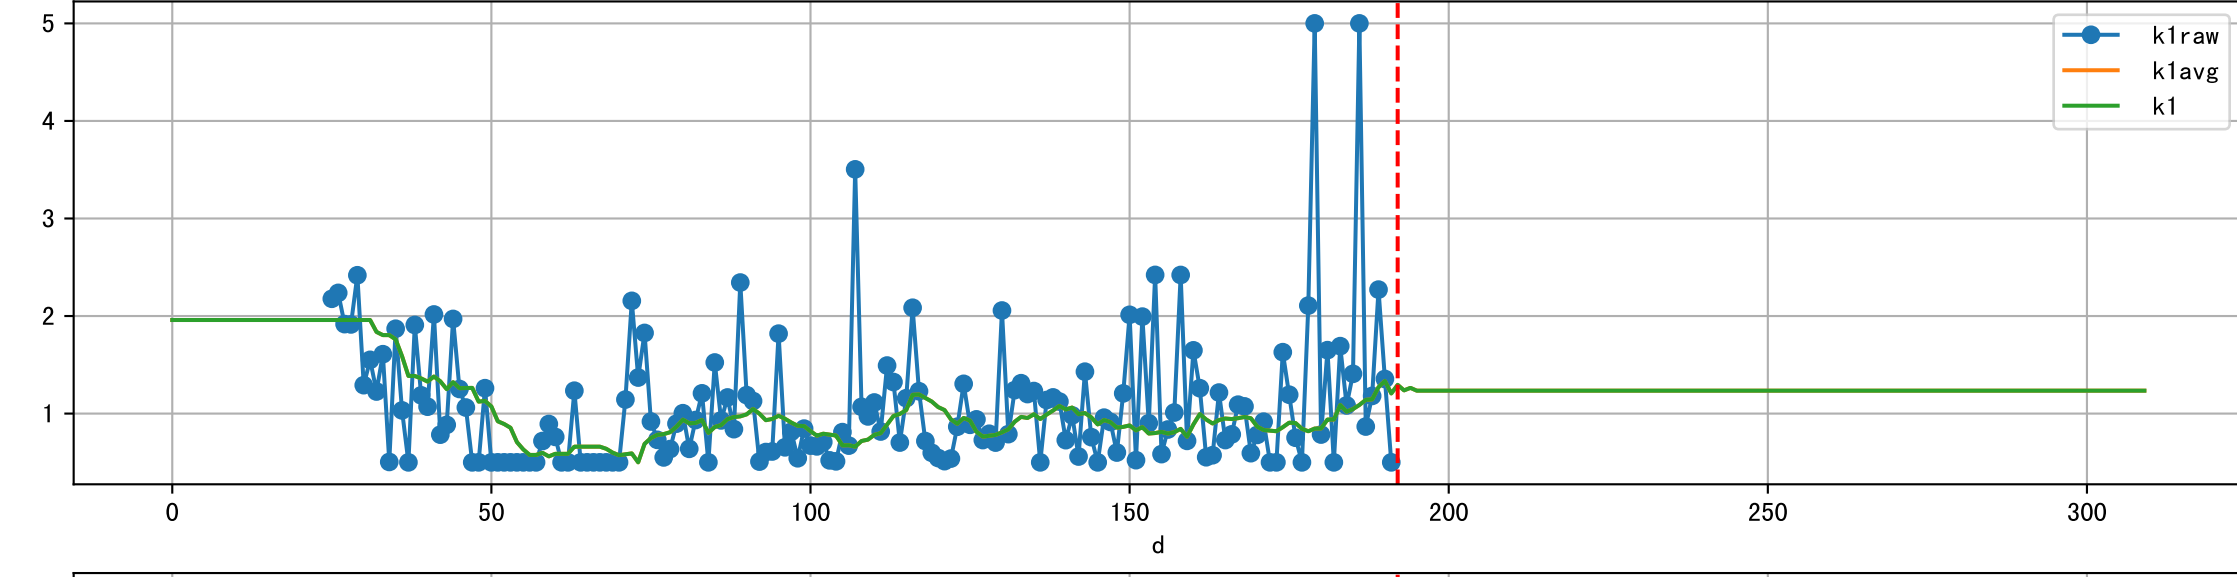

taocraw: -o', 'taocavg', 'taoc'], ['k0raw: -o', 'k0avg', 'k0'], ['k1raw: -o', 'k1avg', 'k1'], ['k2raw: -o', 'k2avg', 'k2'], ['Tblraw: -o', 'Tblavg',

P2A1 D:192 2026-04-03