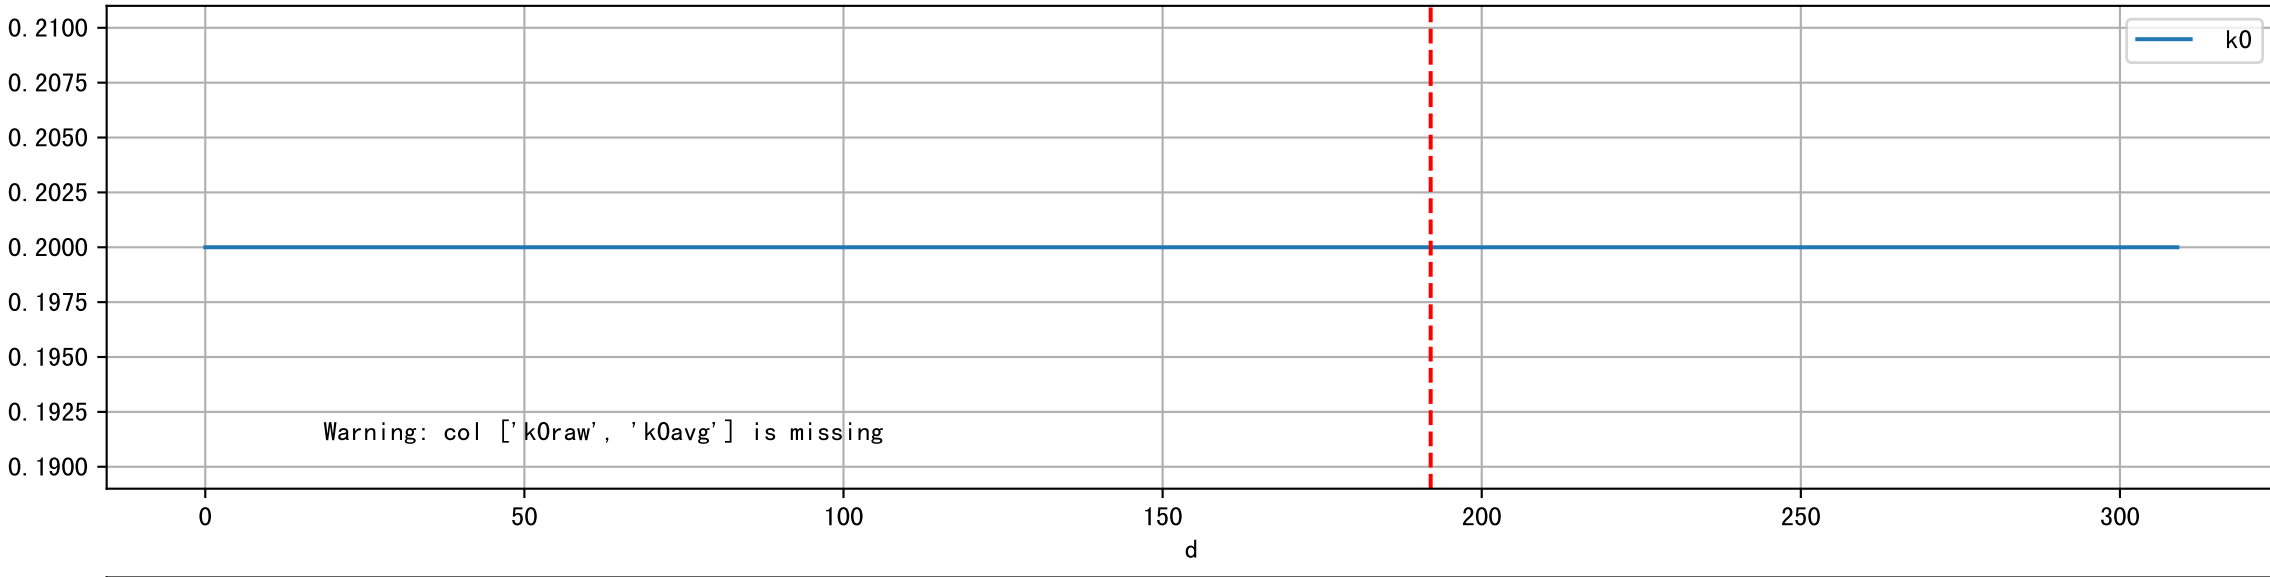

taocraw: -o', 'taocavg', 'taoc'], ['k0raw: -o', 'k0avg', 'k0'], ['k1raw: -o', 'k1avg', 'k1'], ['k2raw: -o', 'k2avg', 'k2'], ['Tblraw: -o', 'Tblavg',

P2A1 D:192 2026-04-03