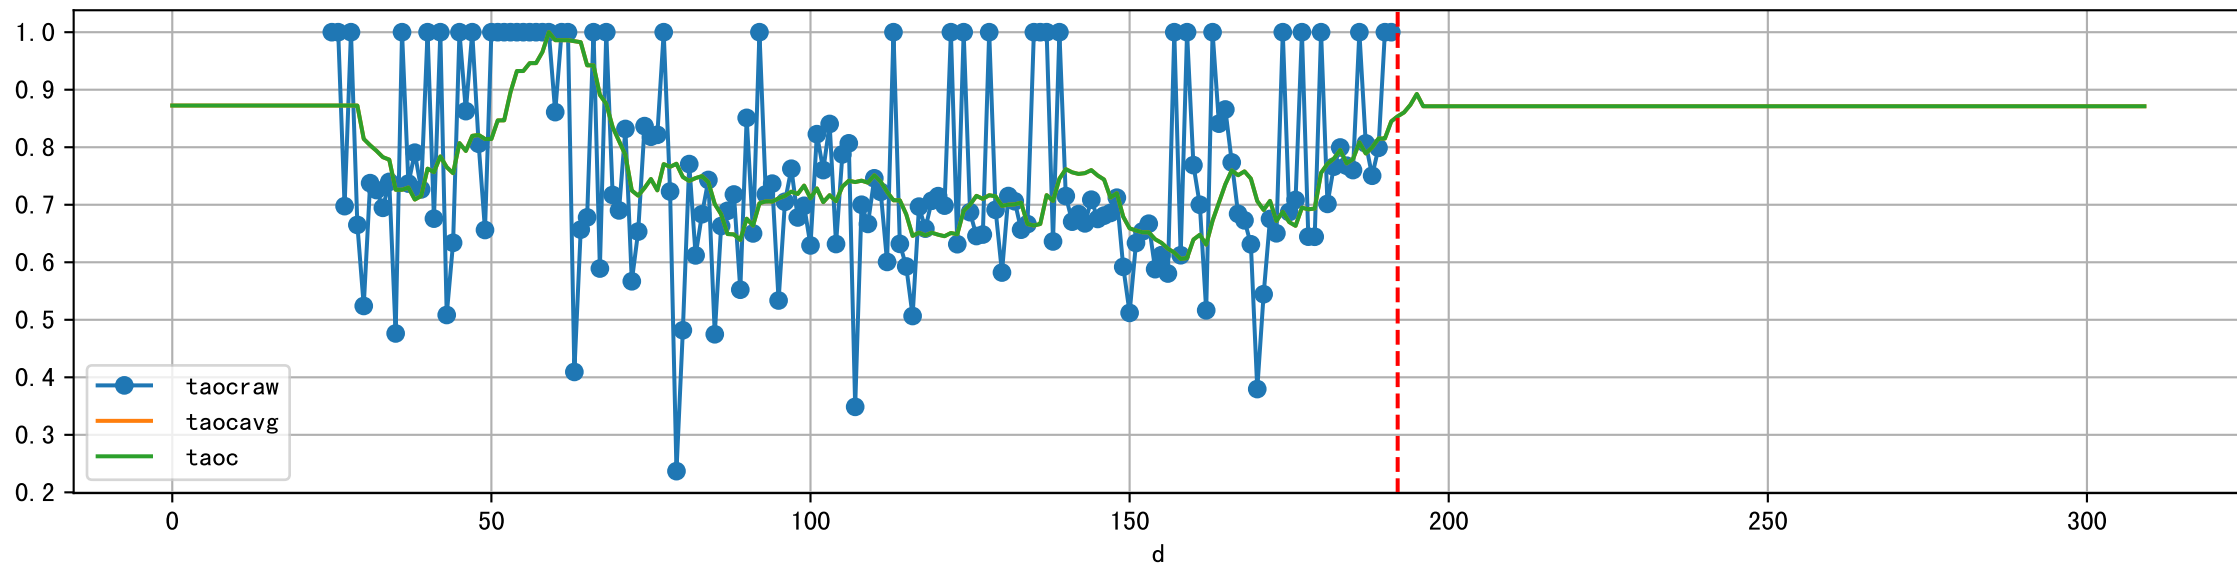

taocraw: -o', 'taocavg', 'taoc'], ['k0raw: -o', 'k0avg', 'k0'], ['k1raw: -o', 'k1avg', 'k1'], ['k2raw: -o', 'k2avg', 'k2'], ['Tblraw: -o', 'Tblavg',

P2A1 D:192 2026-04-03