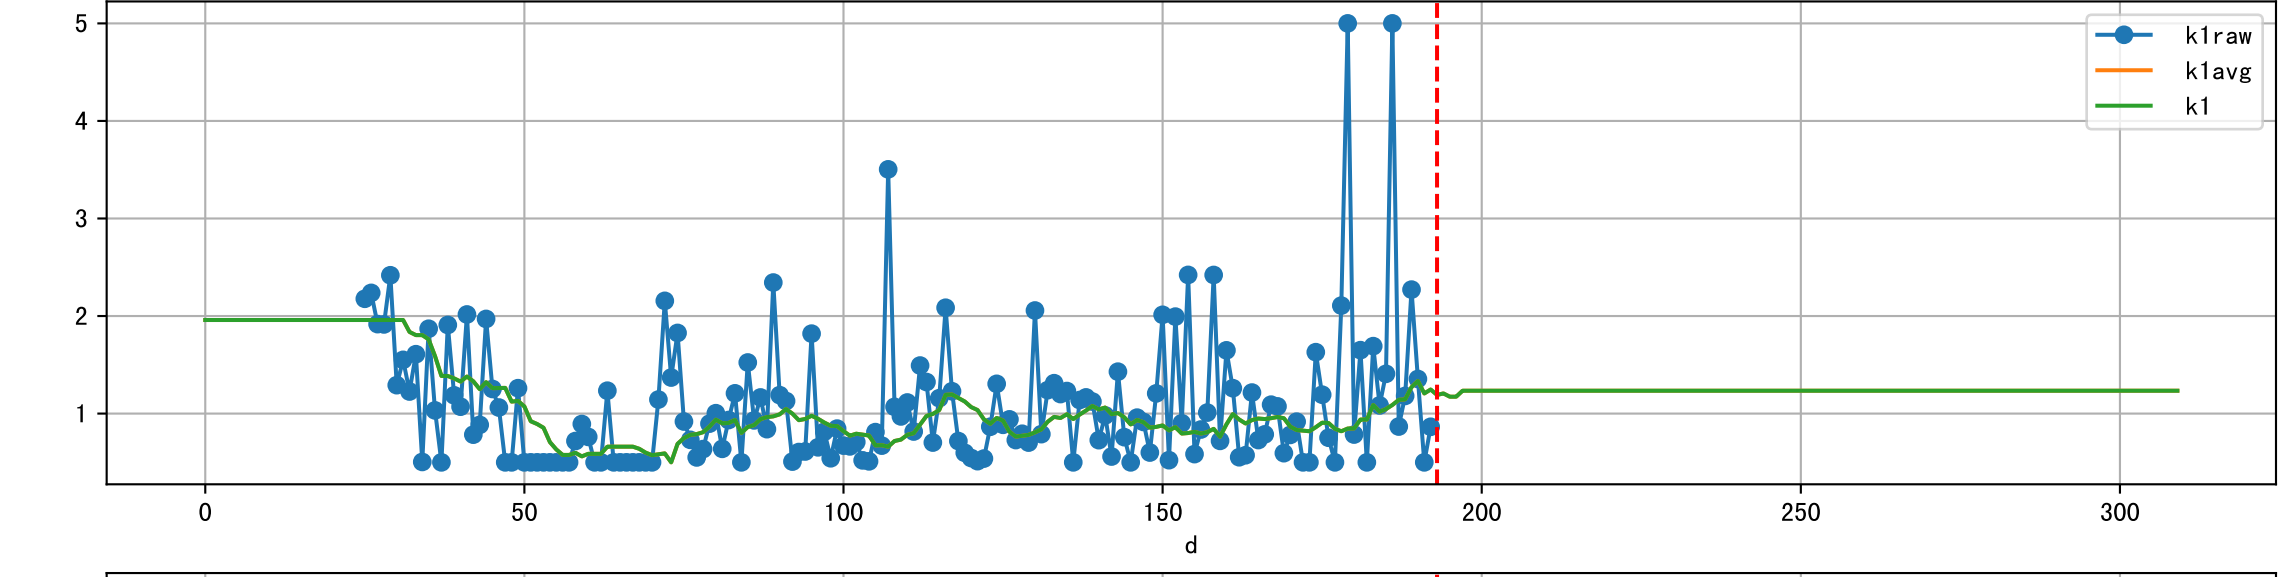

taocraw: -o', 'taocavg', 'taoc'], ['k0raw: -o', 'k0avg', 'k0'], ['k1raw: -o', 'k1avg', 'k1'], ['k2raw: -o', 'k2avg', 'k2'], ['Tblraw: -o', 'Tblavg',

P2A1 D:193 2026-04-04