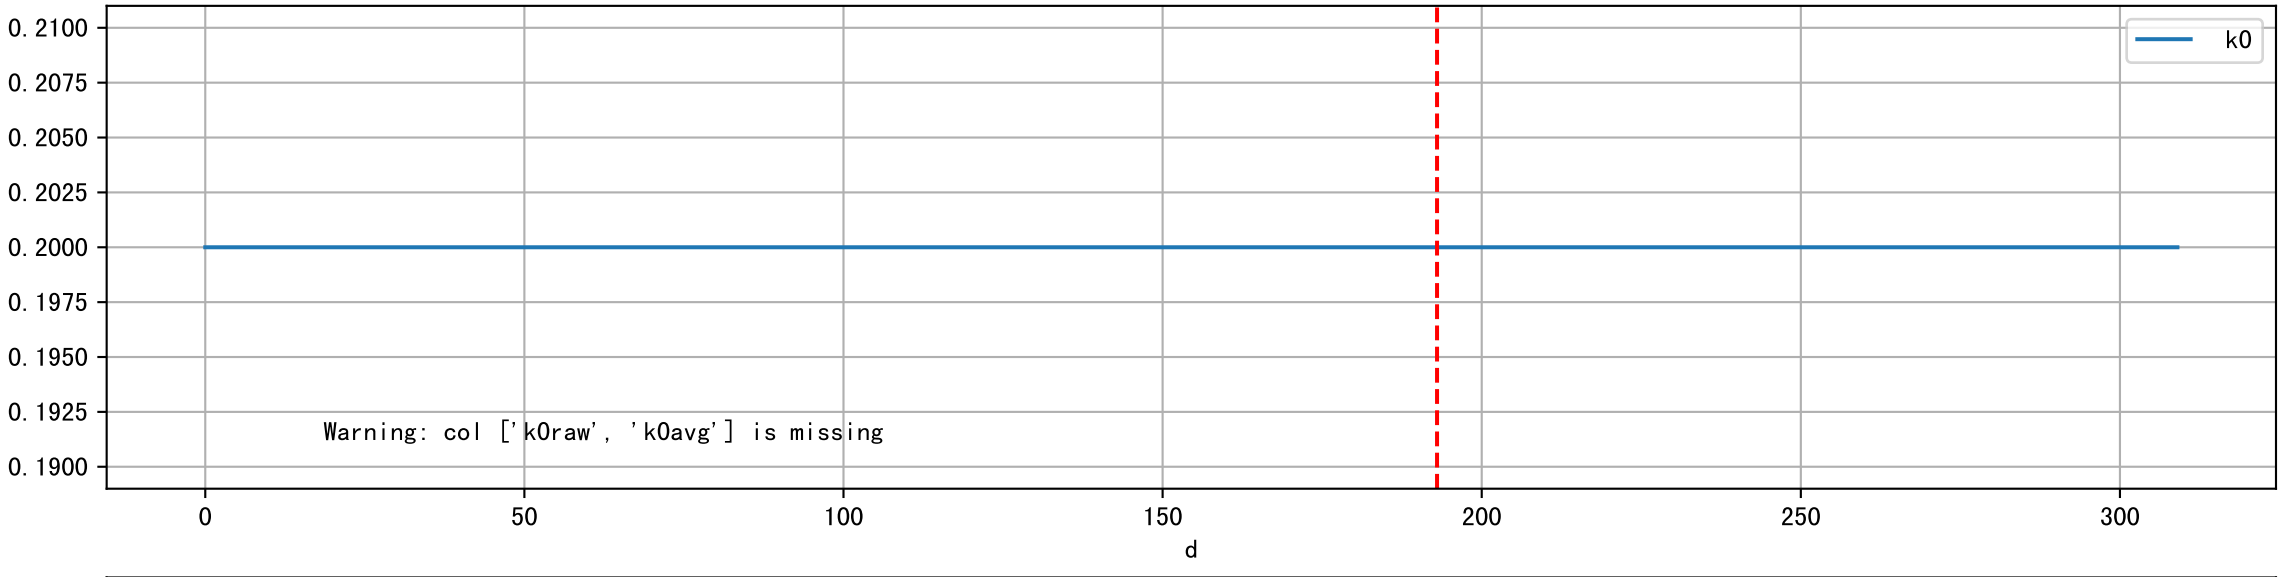

taocraw: -o', 'taocavg', 'taoc'], ['k0raw: -o', 'k0avg', 'k0'], ['k1raw: -o', 'k1avg', 'k1'], ['k2raw: -o', 'k2avg', 'k2'], ['Tblraw: -o', 'Tblavg',

P2A1 D:193 2026-04-04