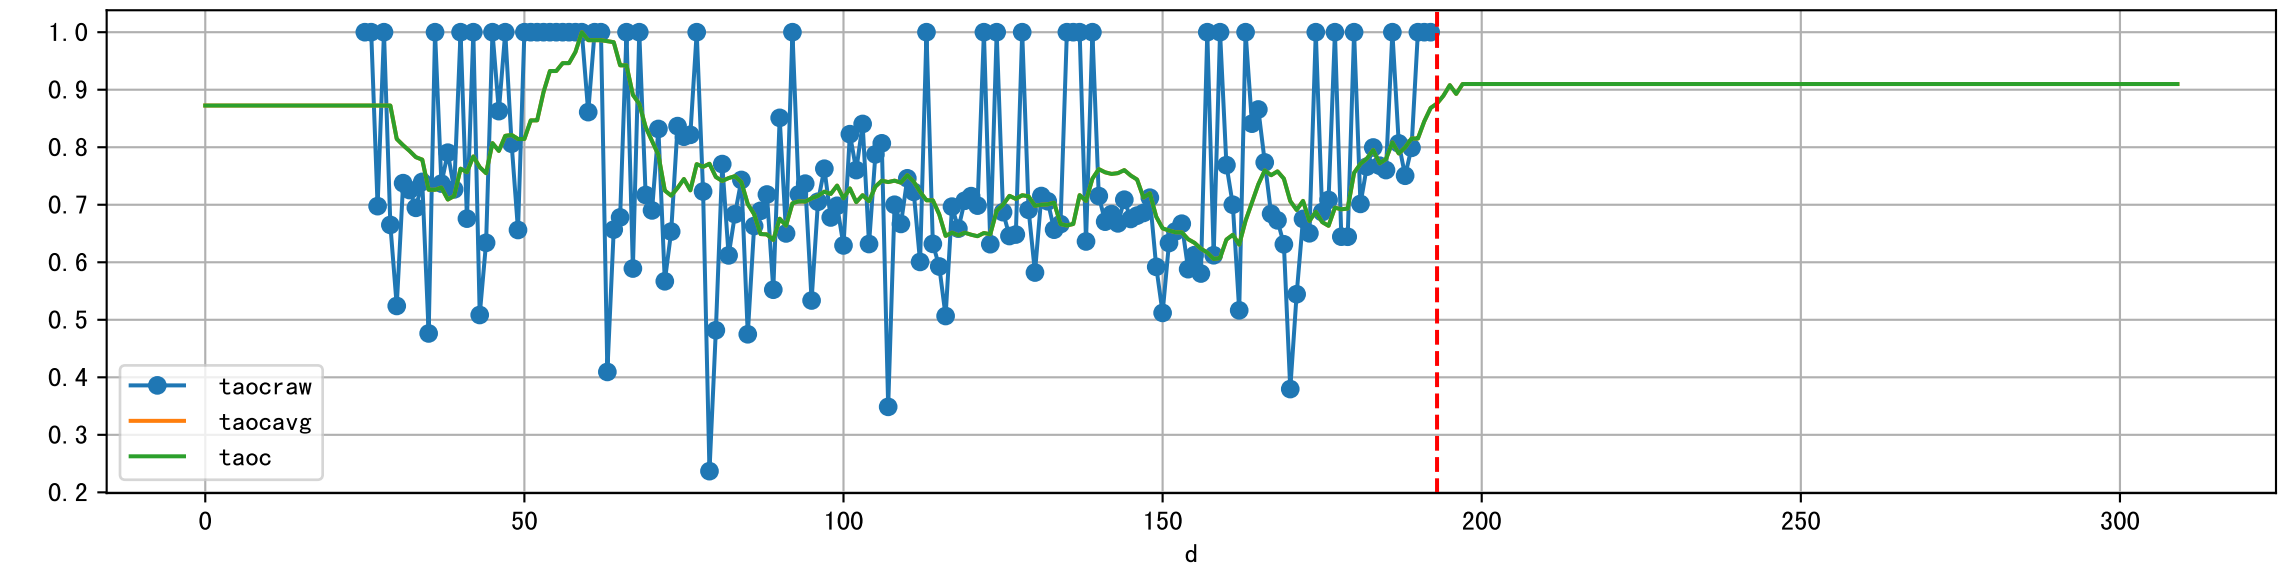

taocraw: -o', 'taocavg', 'taoc'], ['k0raw: -o', 'k0avg', 'k0'], ['k1raw: -o', 'k1avg', 'k1'], ['k2raw: -o', 'k2avg', 'k2'], ['Tblraw: -o', 'Tblavg',

P2A1 D:193 2026-04-04