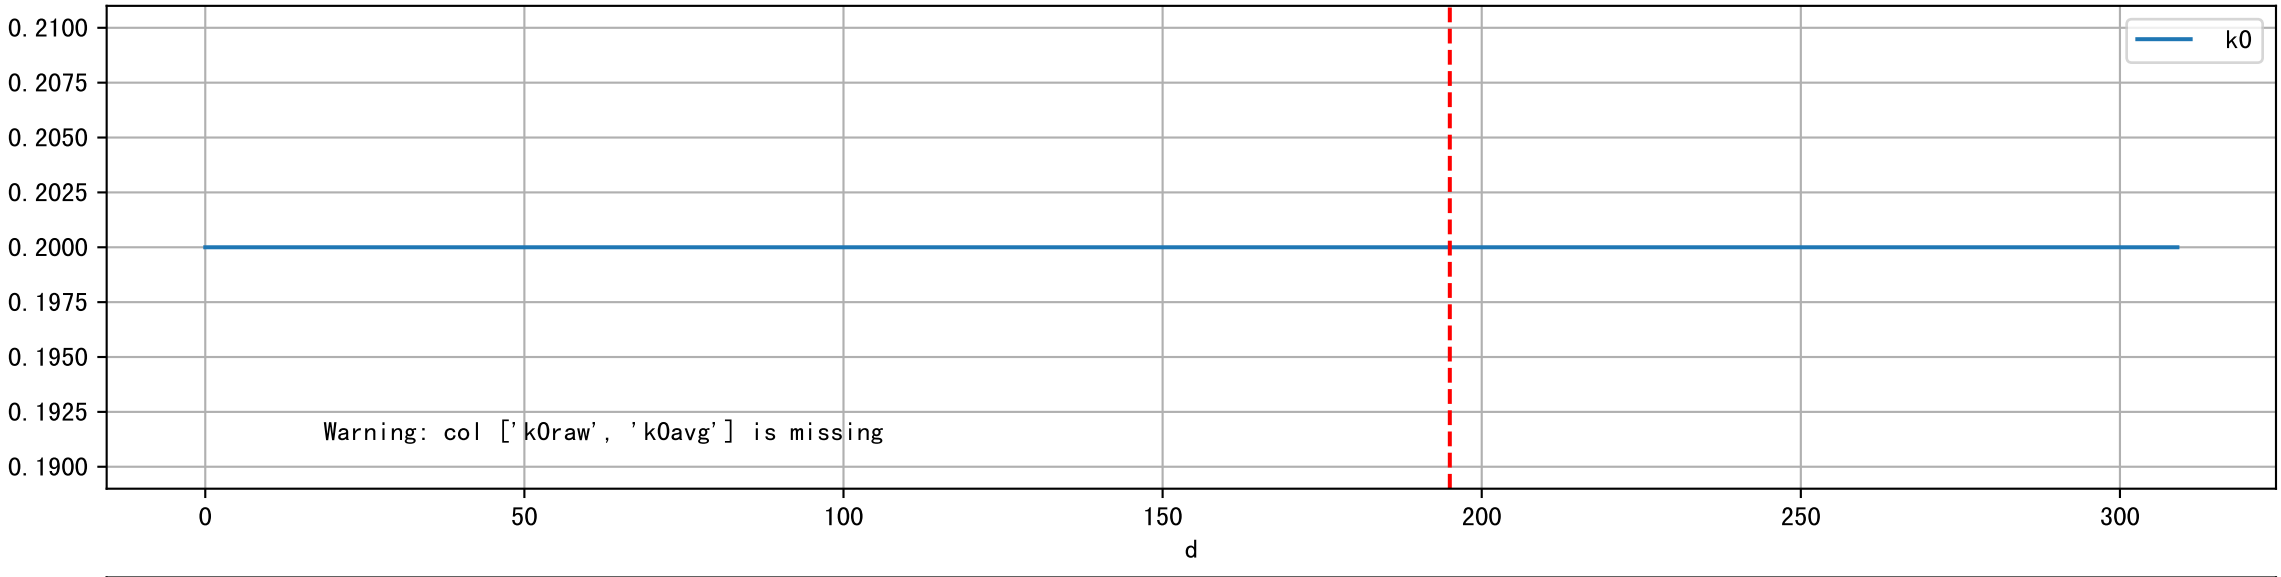

taocraw: -o', 'taocavg', 'taoc'], ['k0raw: -o', 'k0avg', 'k0'], ['k1raw: -o', 'k1avg', 'k1'], ['k2raw: -o', 'k2avg', 'k2'], ['Tblraw: -o', 'Tblavg',

P2A1 D:195 2026-04-06