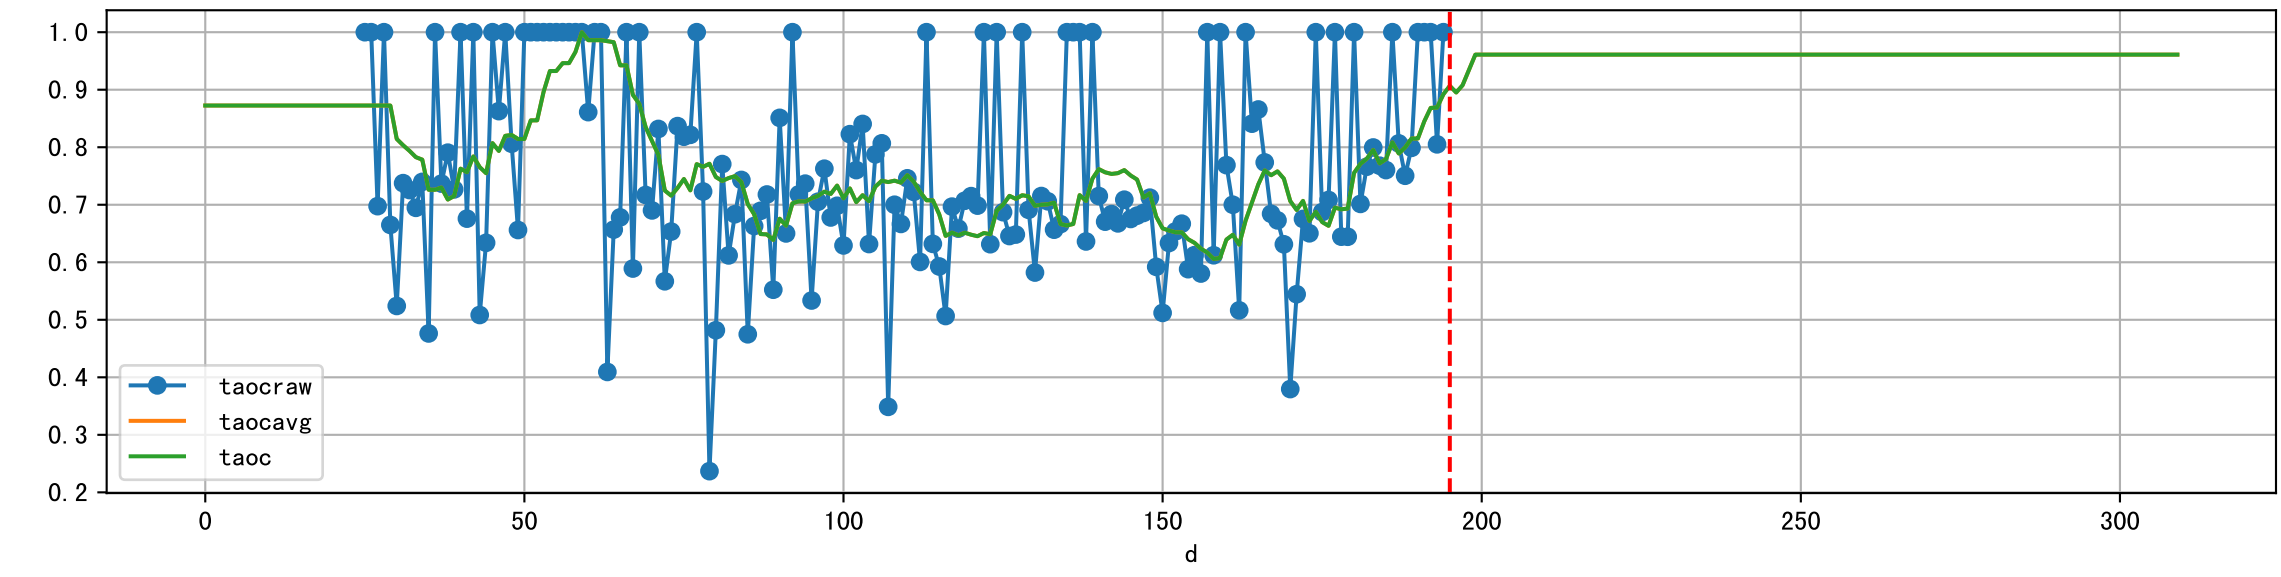

taocraw: -o', 'taocavg', 'taoc'], ['k0raw: -o', 'k0avg', 'k0'], ['k1raw: -o', 'k1avg', 'k1'], ['k2raw: -o', 'k2avg', 'k2'], ['Tblraw: -o', 'Tblavg',

P2A1 D:195 2026-04-06