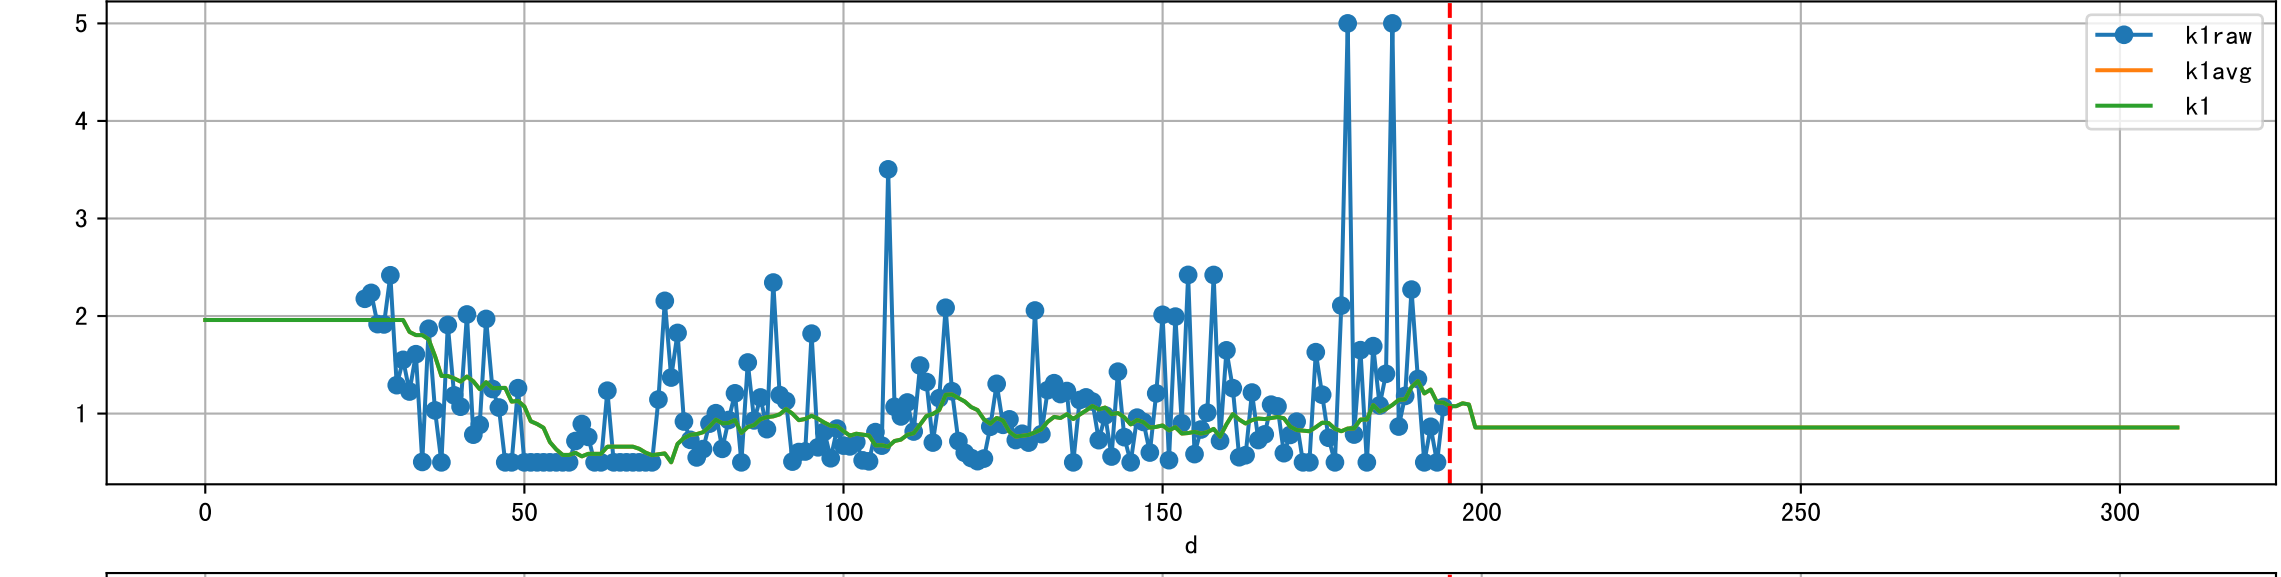

taocraw: -o', 'taocavg', 'taoc'], ['k0raw: -o', 'k0avg', 'k0'], ['k1raw: -o', 'k1avg', 'k1'], ['k2raw: -o', 'k2avg', 'k2'], ['Tblraw: -o', 'Tblavg',

P2A1 D:195 2026-04-06