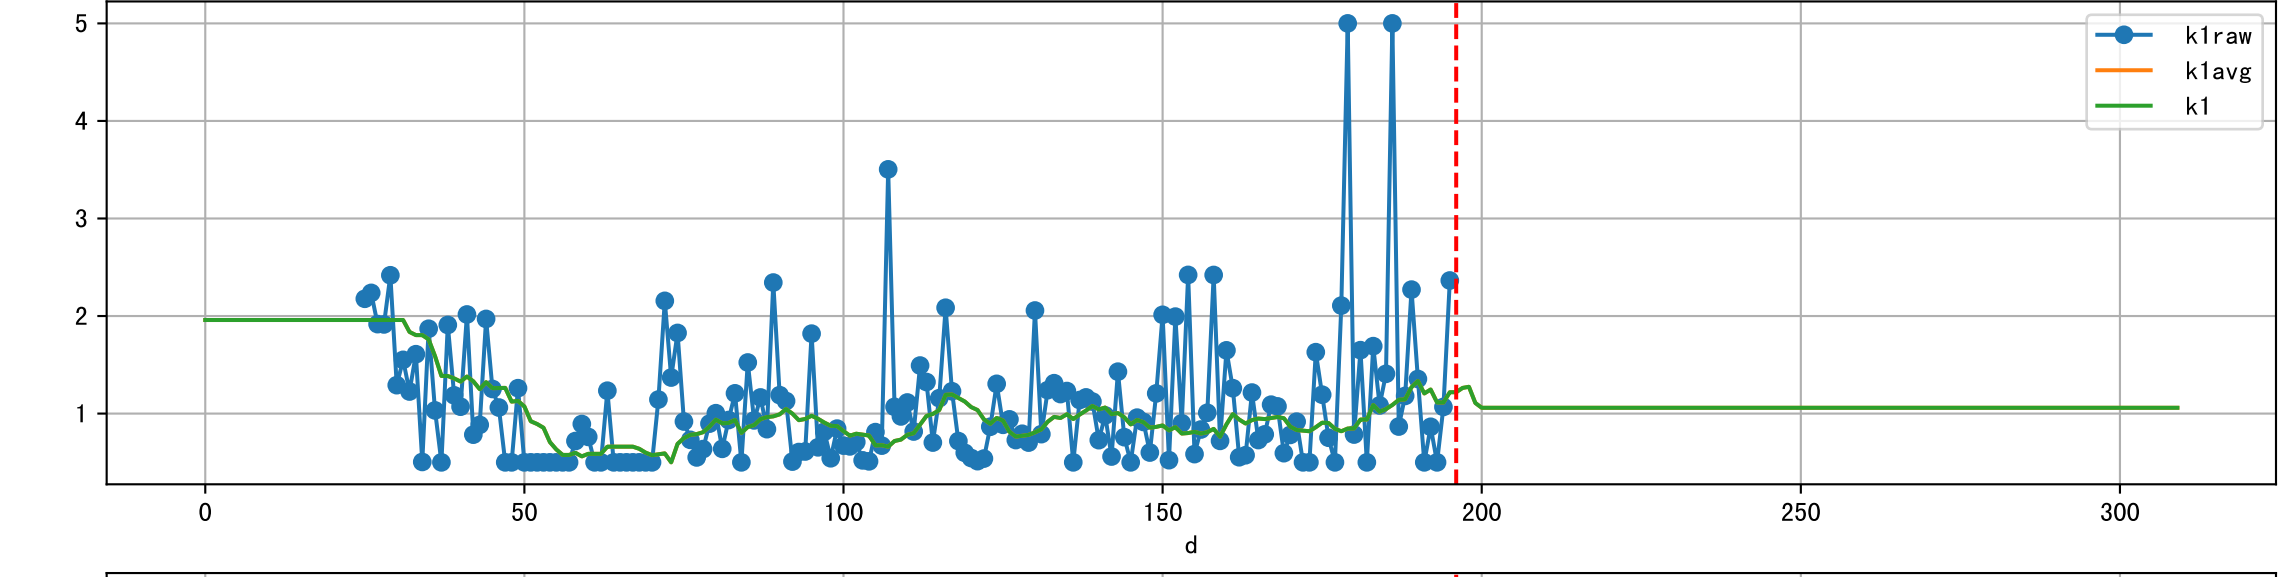

taocraw: -o', 'taocavg', 'taoc'], ['k0raw: -o', 'k0avg', 'k0'], ['k1raw: -o', 'k1avg', 'k1'], ['k2raw: -o', 'k2avg', 'k2'], ['Tblraw: -o', 'Tblavg',

P2A1 D:196 2026-04-07