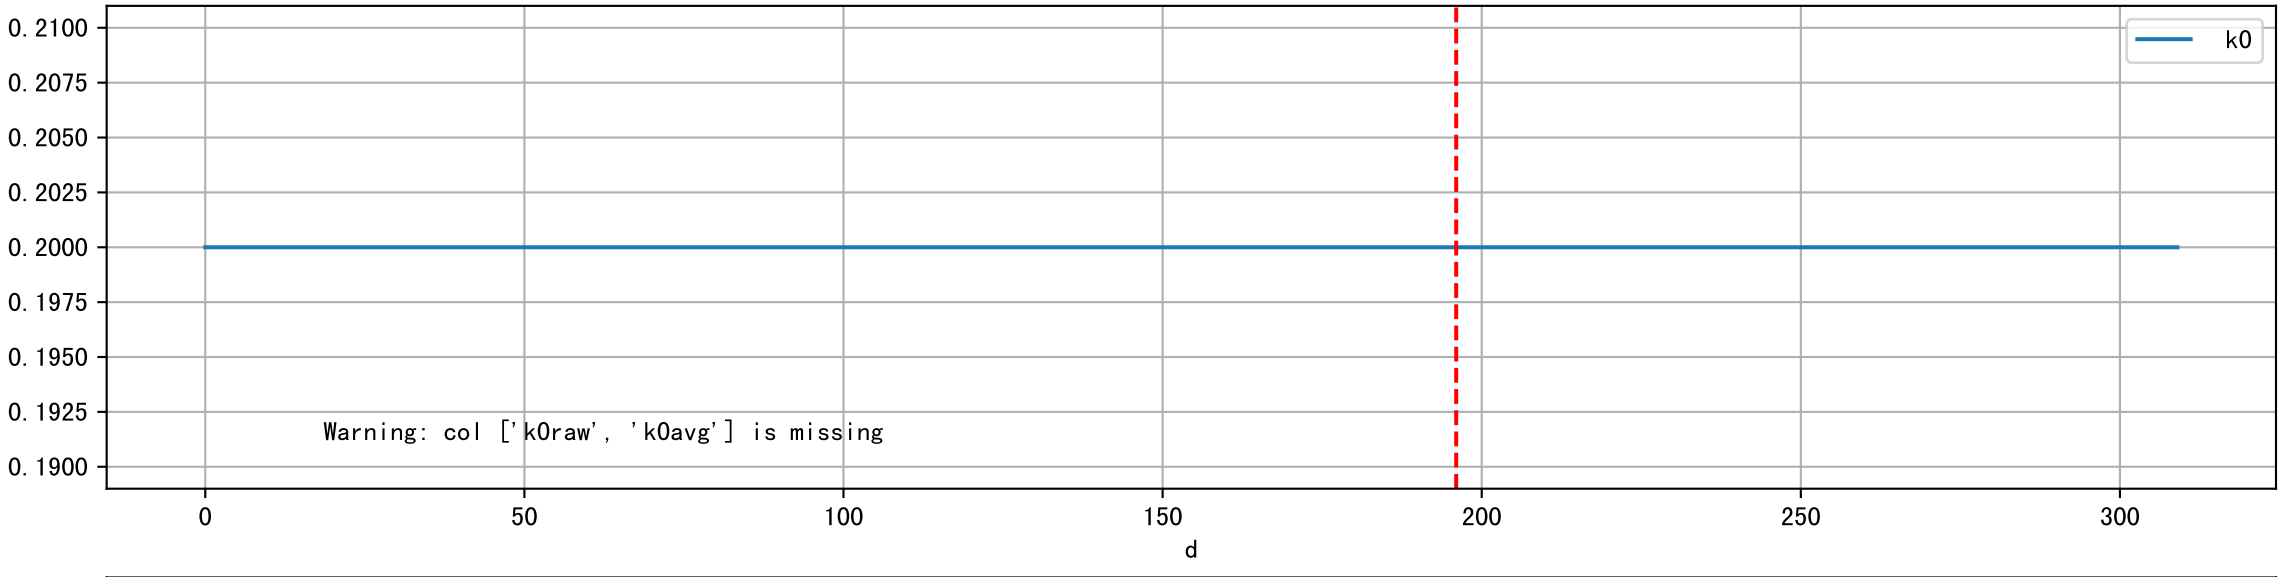

taocraw: -o', 'taocavg', 'taoc'], ['k0raw: -o', 'k0avg', 'k0'], ['k1raw: -o', 'k1avg', 'k1'], ['k2raw: -o', 'k2avg', 'k2'], ['Tblraw: -o', 'Tblavg',

P2A1 D:196 2026-04-07