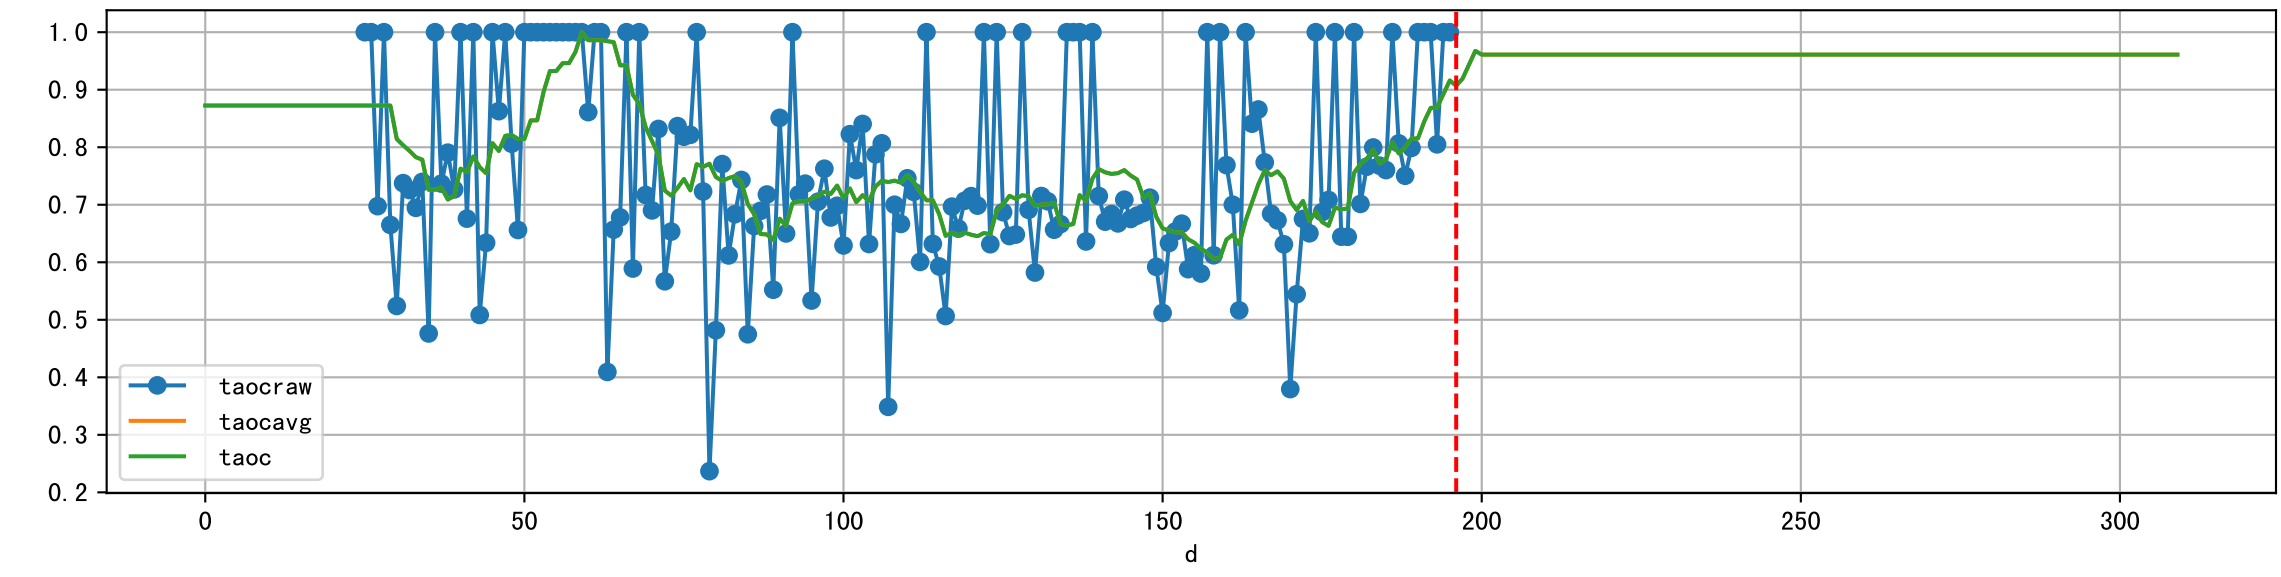

taocraw: -o', 'taocavg', 'taoc'], ['k0raw: -o', 'k0avg', 'k0'], ['k1raw: -o', 'k1avg', 'k1'], ['k2raw: -o', 'k2avg', 'k2'], ['Tblraw: -o', 'Tblavg',

P2A1 D:196 2026-04-07