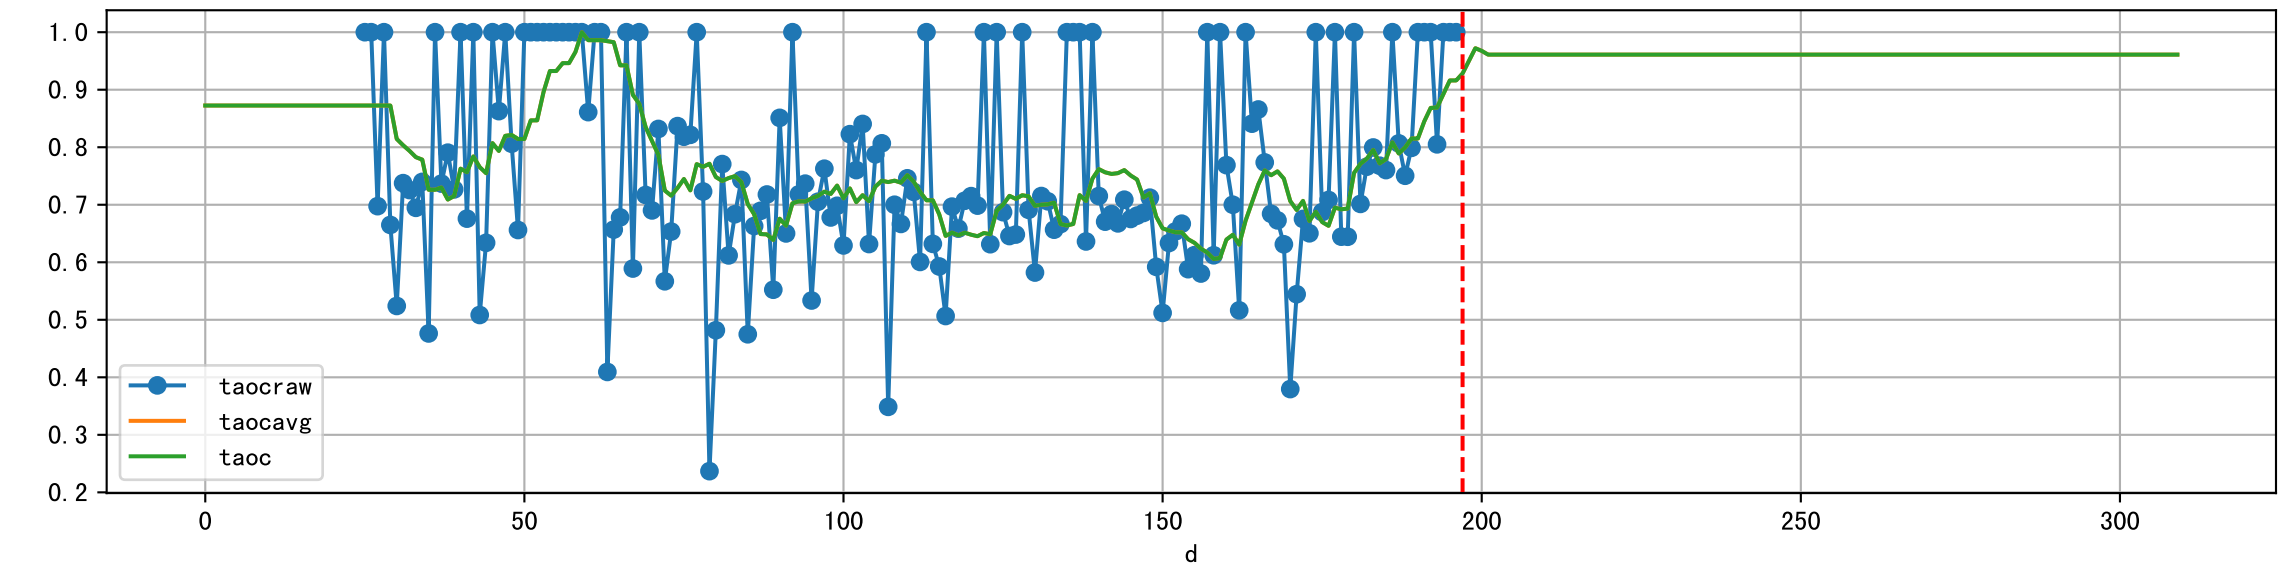

taocraw: -o', 'taocavg', 'taoc'], ['k0raw: -o', 'k0avg', 'k0'], ['k1raw: -o', 'k1avg', 'k1'], ['k2raw: -o', 'k2avg', 'k2'], ['Tblraw: -o', 'Tblavg',

P2A1 D:197 2026-04-08