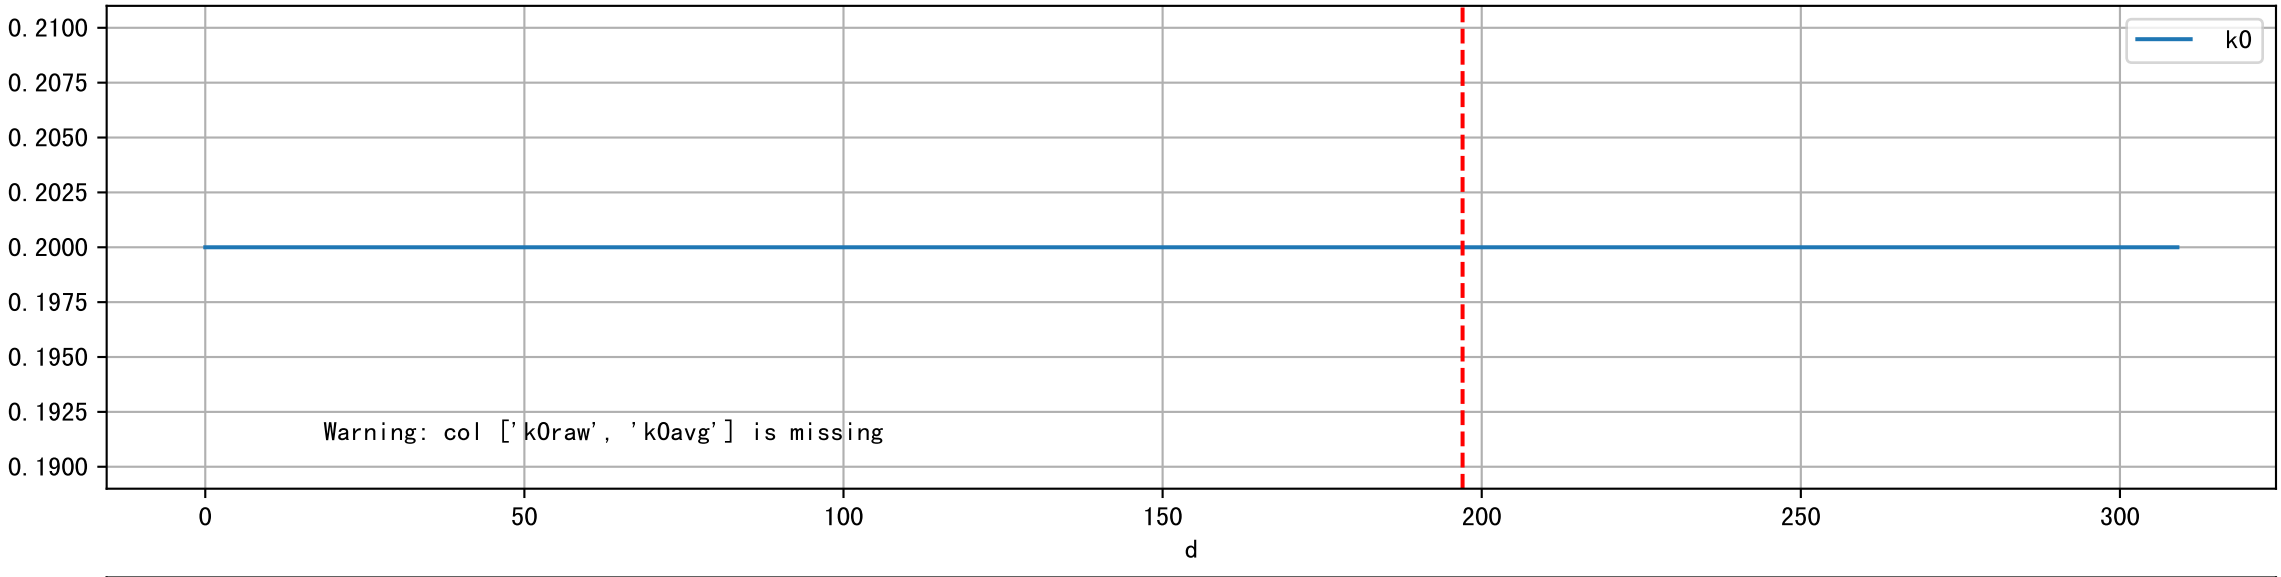

taocraw: -o', 'taocavg', 'taoc'], ['k0raw: -o', 'k0avg', 'k0'], ['k1raw: -o', 'k1avg', 'k1'], ['k2raw: -o', 'k2avg', 'k2'], ['Tblraw: -o', 'Tblavg',

P2A1 D:197 2026-04-08