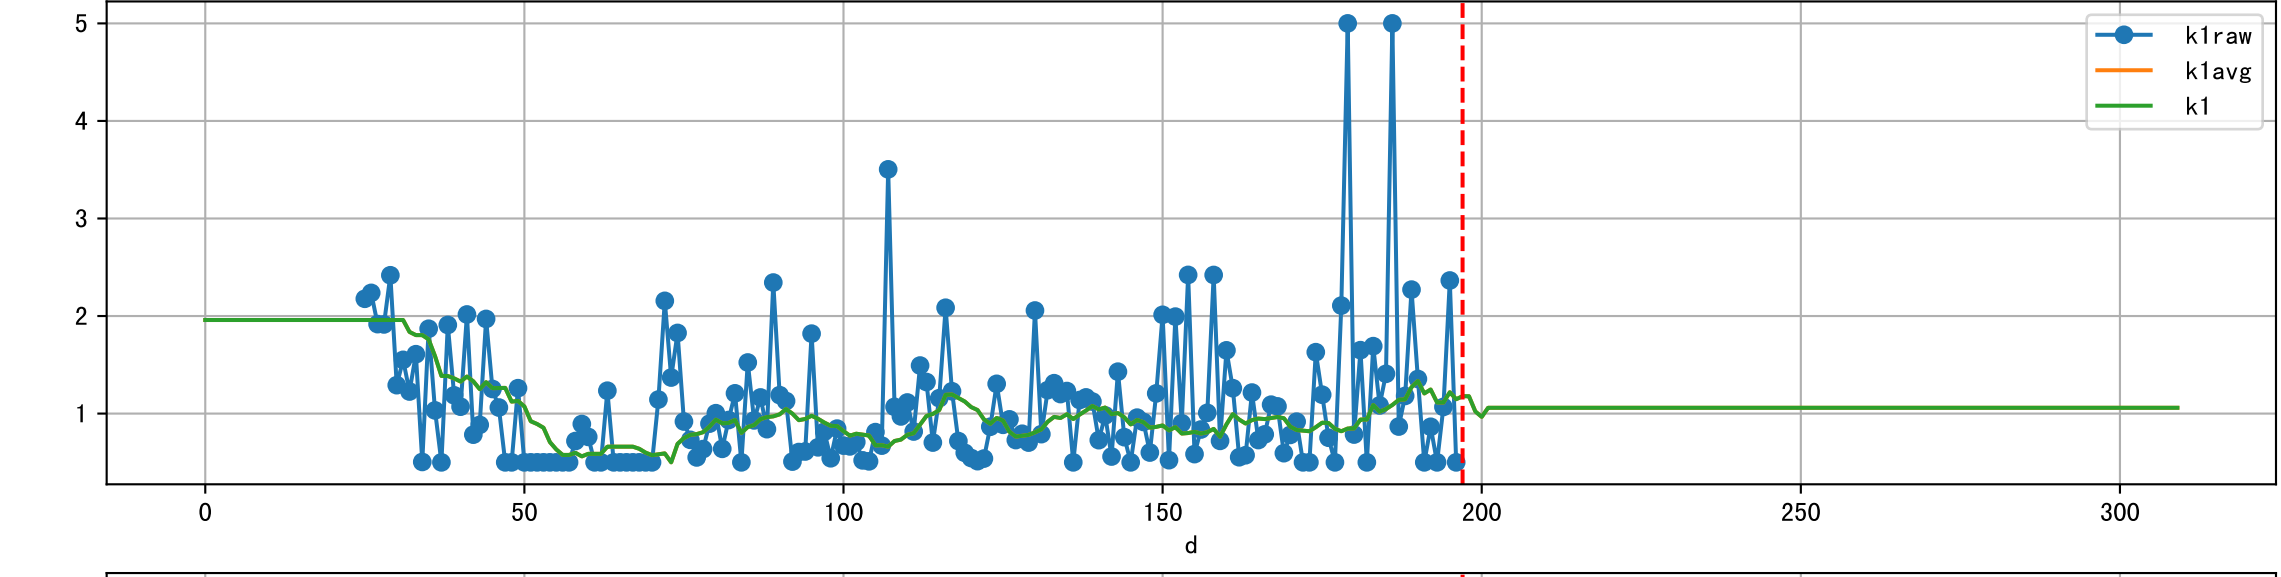

taocraw: -o', 'taocavg', 'taoc'], ['k0raw: -o', 'k0avg', 'k0'], ['k1raw: -o', 'k1avg', 'k1'], ['k2raw: -o', 'k2avg', 'k2'], ['Tblraw: -o', 'Tblavg',

P2A1 D:197 2026-04-08