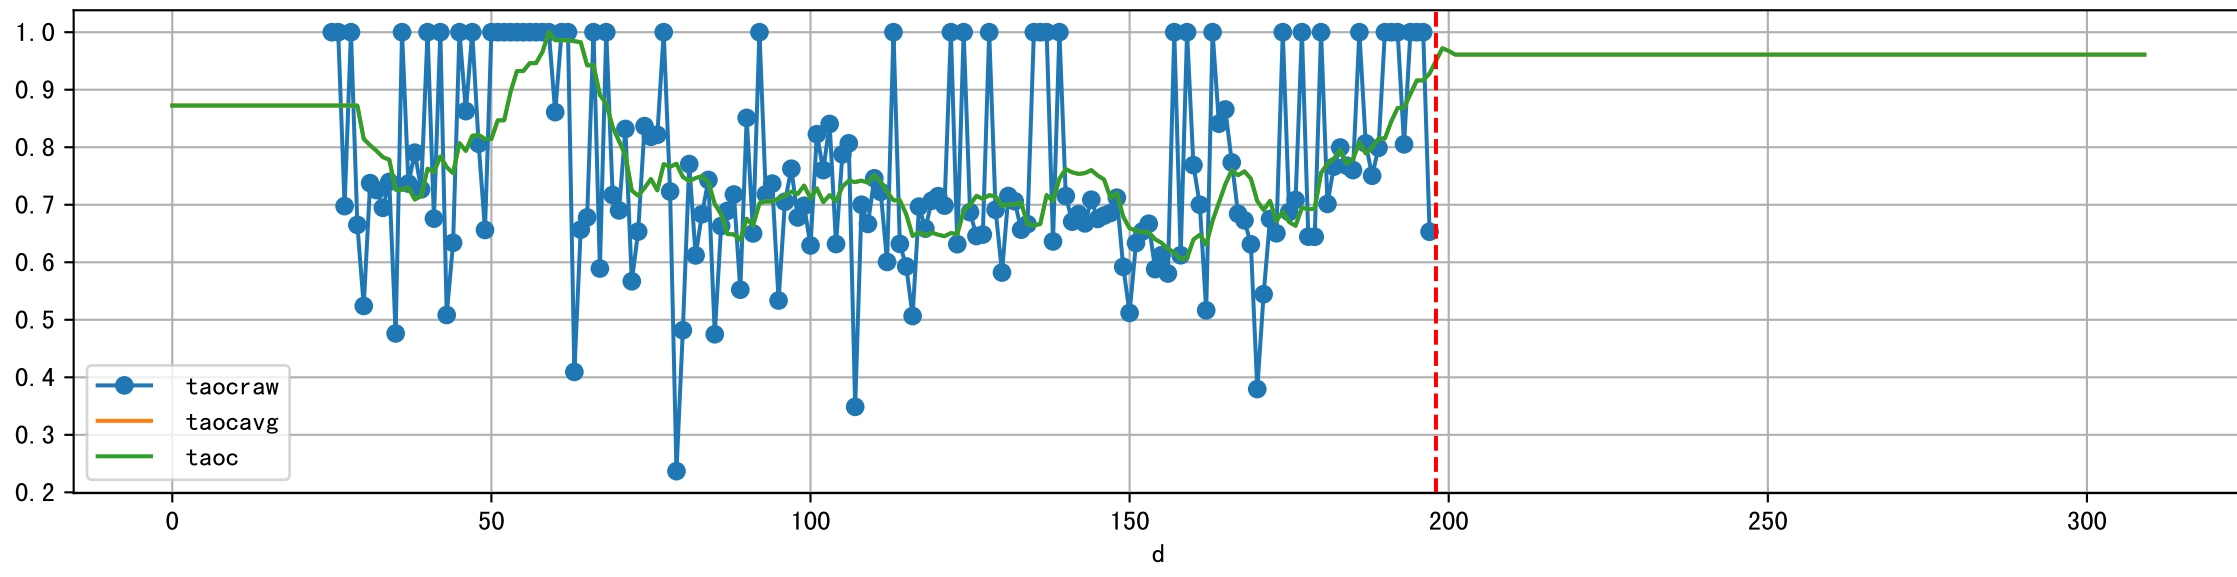

taocraw:-o', 'taocavg', 'taoc'], ['k0raw:-o', 'k0avg', 'k0'], ['k1raw:-o', 'k1avg', 'k1'], ['k2raw:-o', 'k2avg', 'k2'], ['Tblrw:-o', 'Tblavg',

P2A1 D:198 2026-04-09