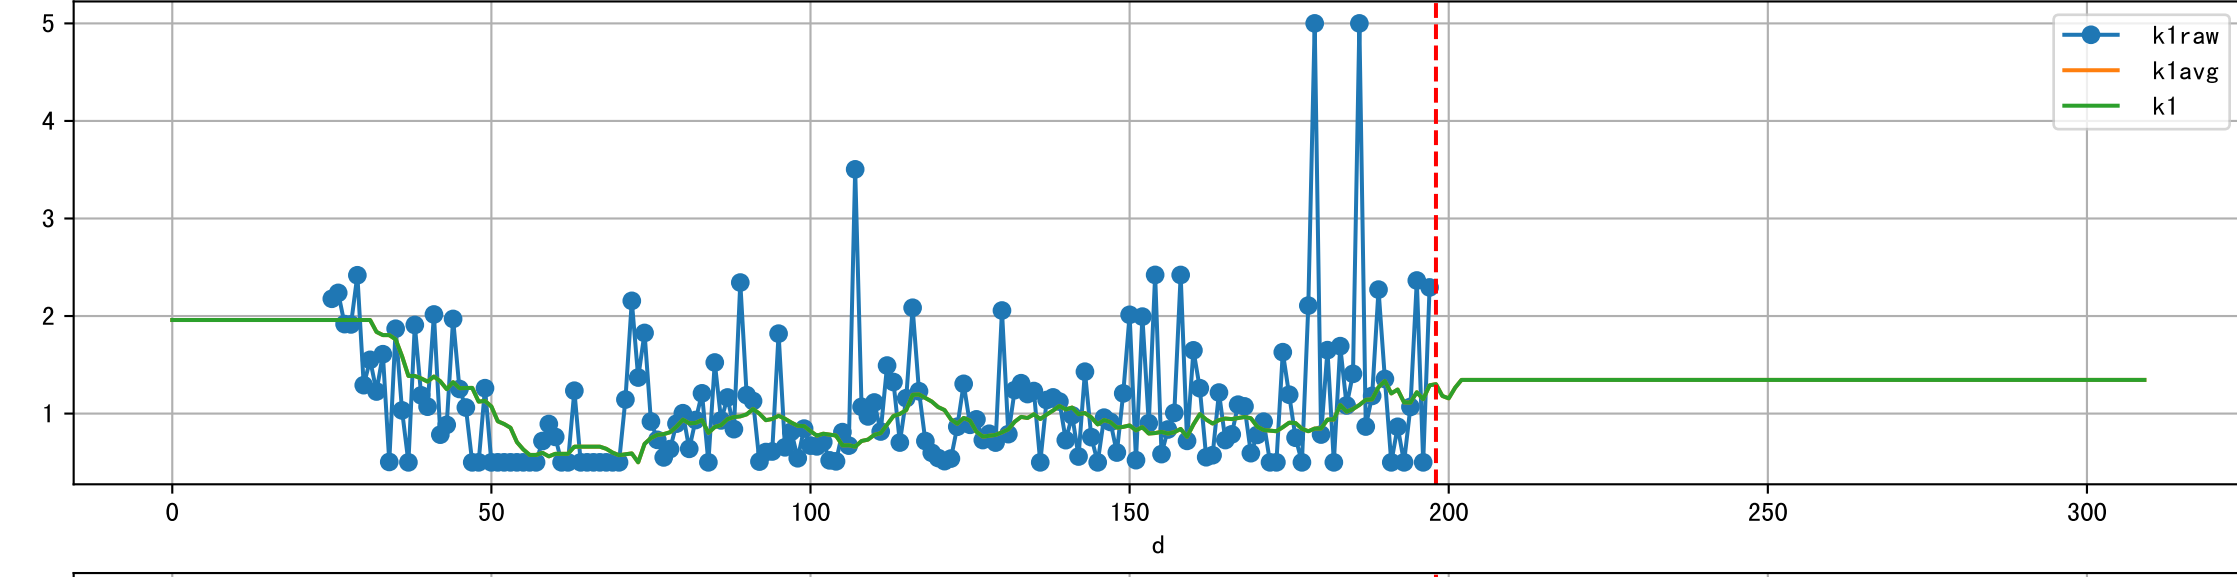

taocraw:-o', 'taocavg', 'taoc'], ['k0raw:-o', 'k0avg', 'k0'], ['k1raw:-o', 'k1avg', 'k1'], ['k2raw:-o', 'k2avg', 'k2'], ['Tblrw:-o', 'Tblavg',

P2A1 D:198 2026-04-09