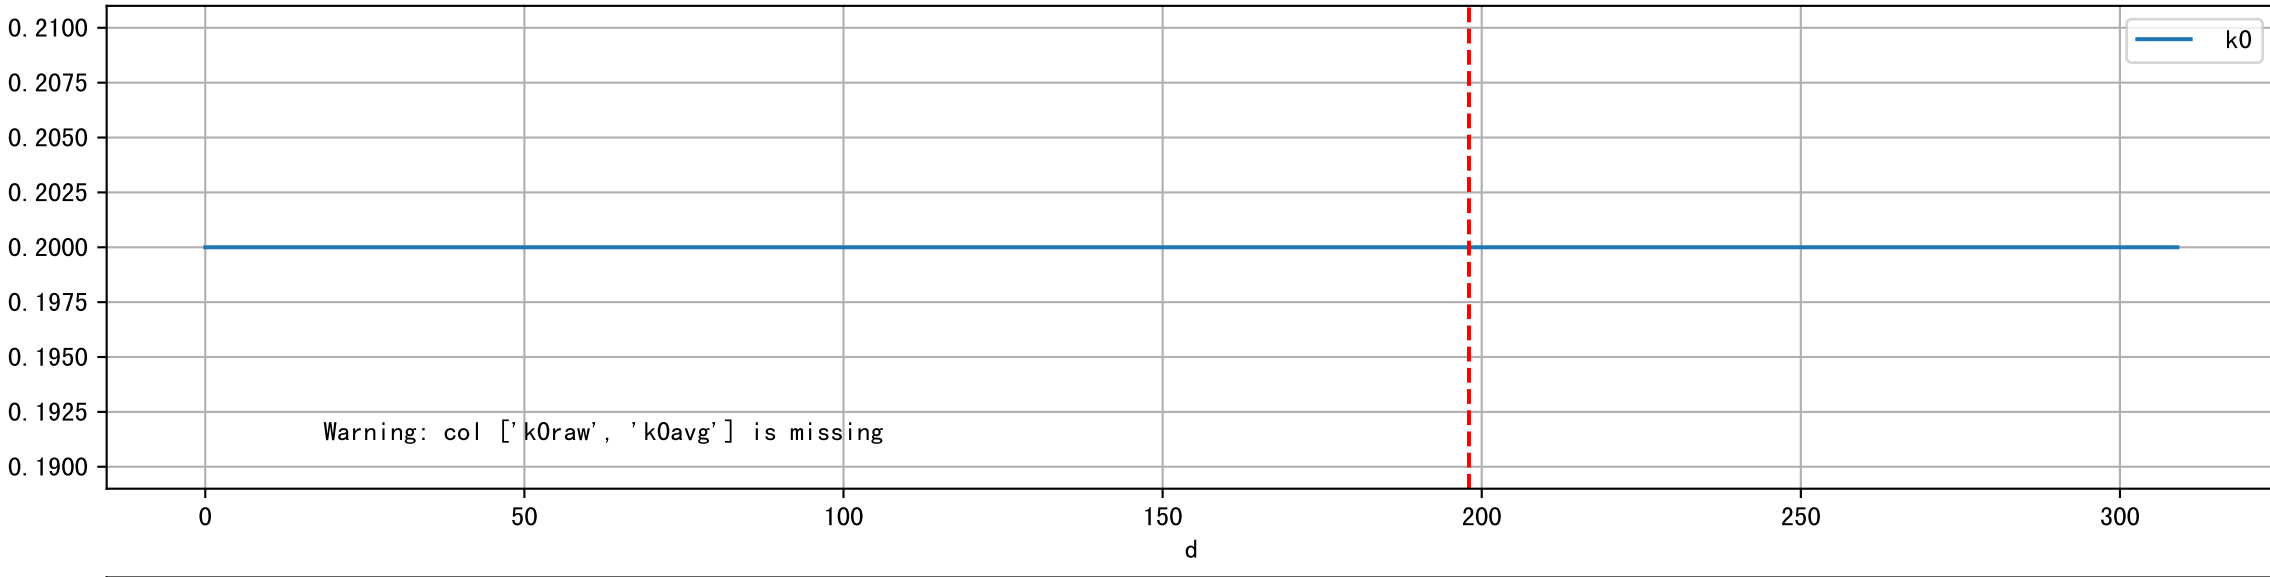

taocraw:-o', 'taocavg', 'taoc'], ['k0raw:-o', 'k0avg', 'k0'], ['k1raw:-o', 'k1avg', 'k1'], ['k2raw:-o', 'k2avg', 'k2'], ['Tblrw:-o', 'Tblavg',

P2A1 D:198 2026-04-09