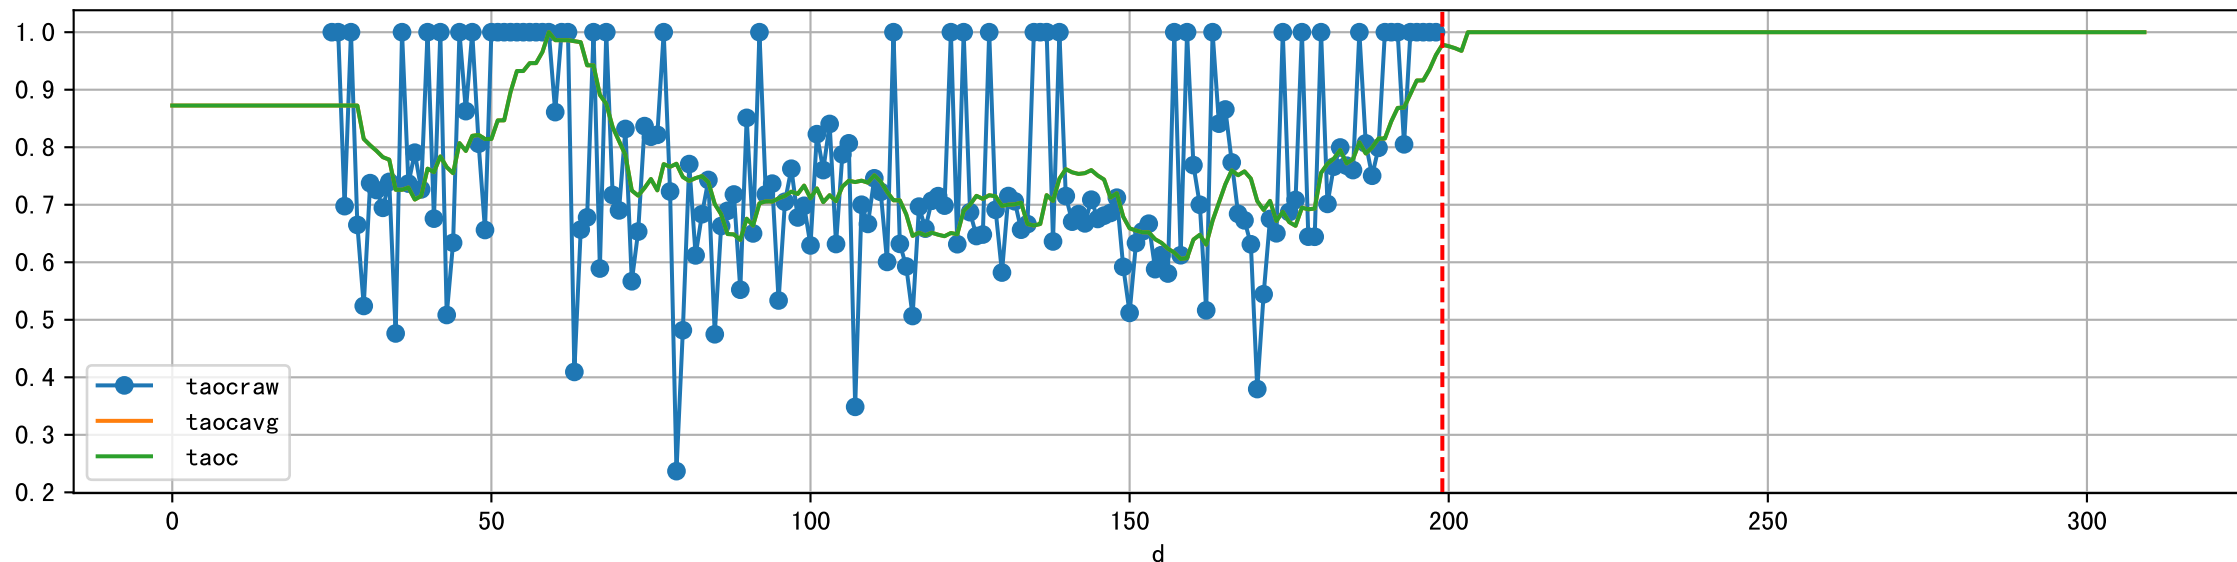

taocraw: -o', 'taocavg', 'taoc'], ['k0raw: -o', 'k0avg', 'k0'], ['k1raw: -o', 'k1avg', 'k1'], ['k2raw: -o', 'k2avg', 'k2'], ['Tblraw: -o', 'Tblavg',

P2A1 D:199 2026-04-10