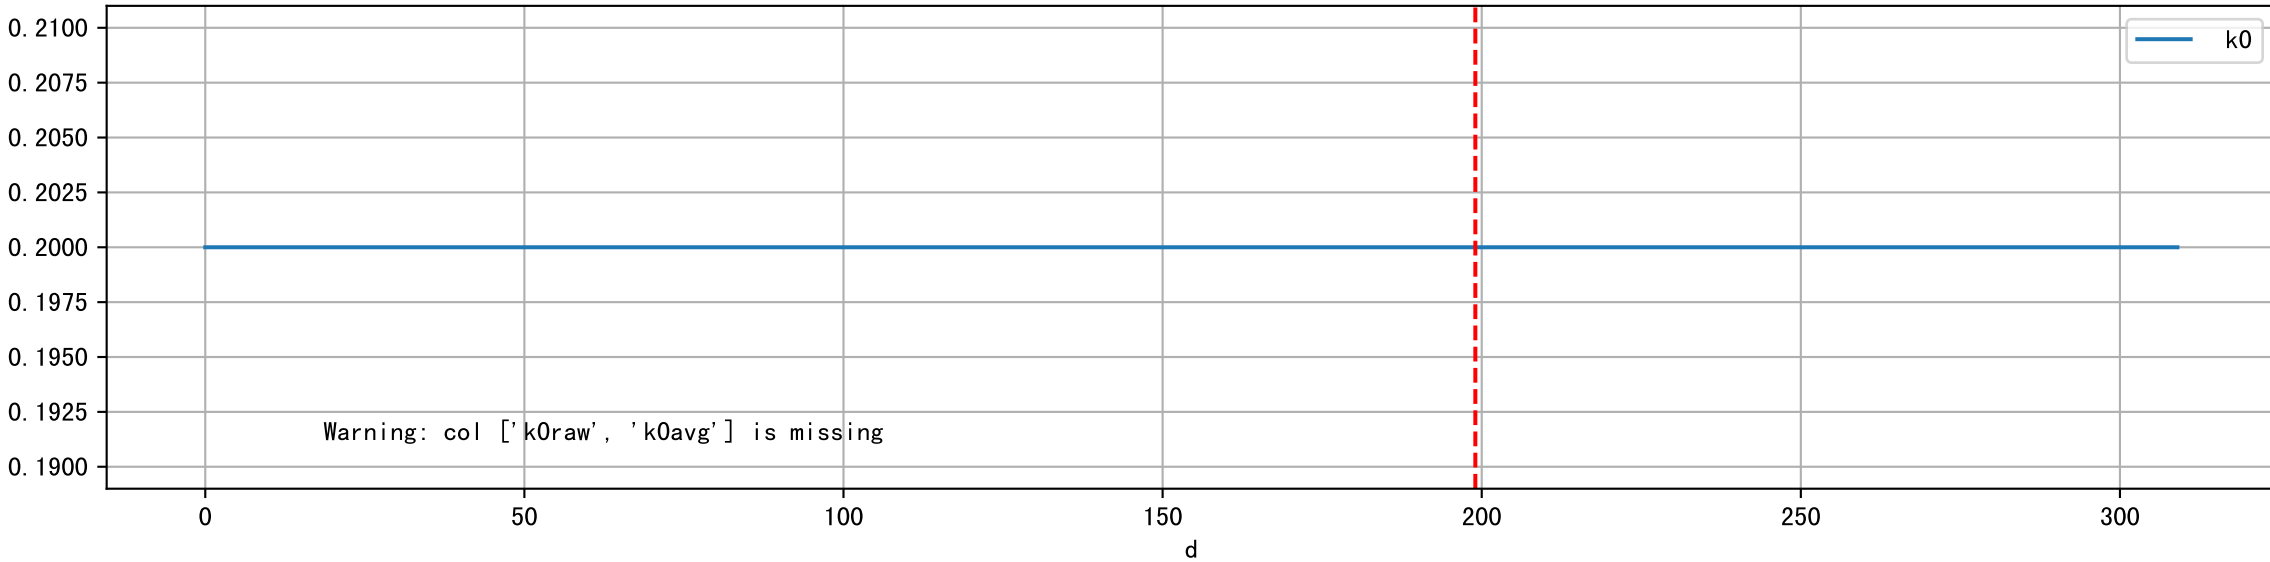

taocraw: -o', 'taocavg', 'taoc'], ['k0raw: -o', 'k0avg', 'k0'], ['k1raw: -o', 'k1avg', 'k1'], ['k2raw: -o', 'k2avg', 'k2'], ['Tblraw: -o', 'Tblavg',

P2A1 D:199 2026-04-10