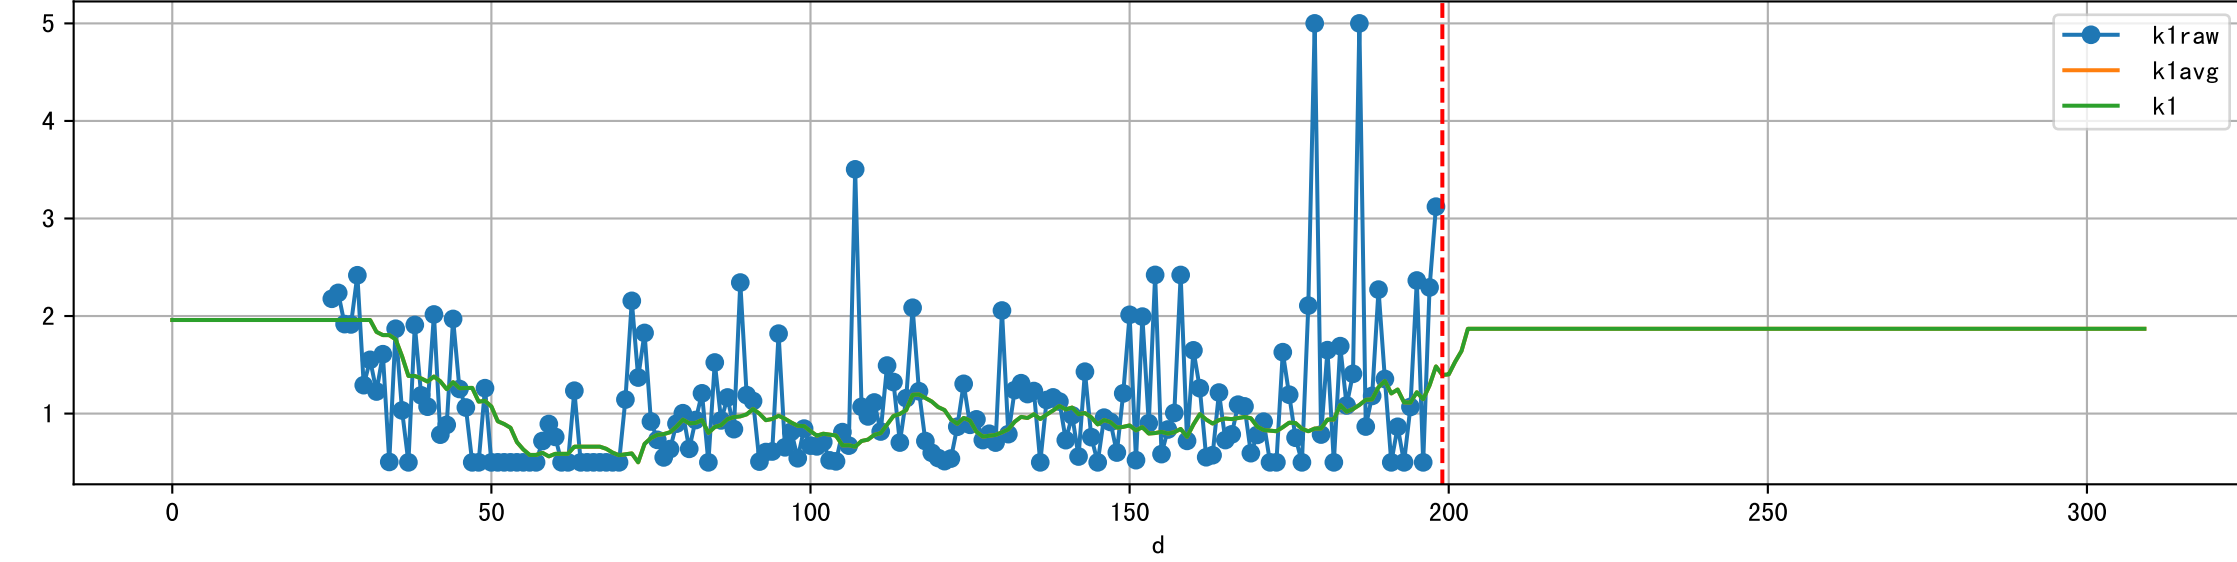

taocraw: -o', 'taocavg', 'taoc'], ['k0raw: -o', 'k0avg', 'k0'], ['k1raw: -o', 'k1avg', 'k1'], ['k2raw: -o', 'k2avg', 'k2'], ['Tblraw: -o', 'Tblavg',

P2A1 D:199 2026-04-10