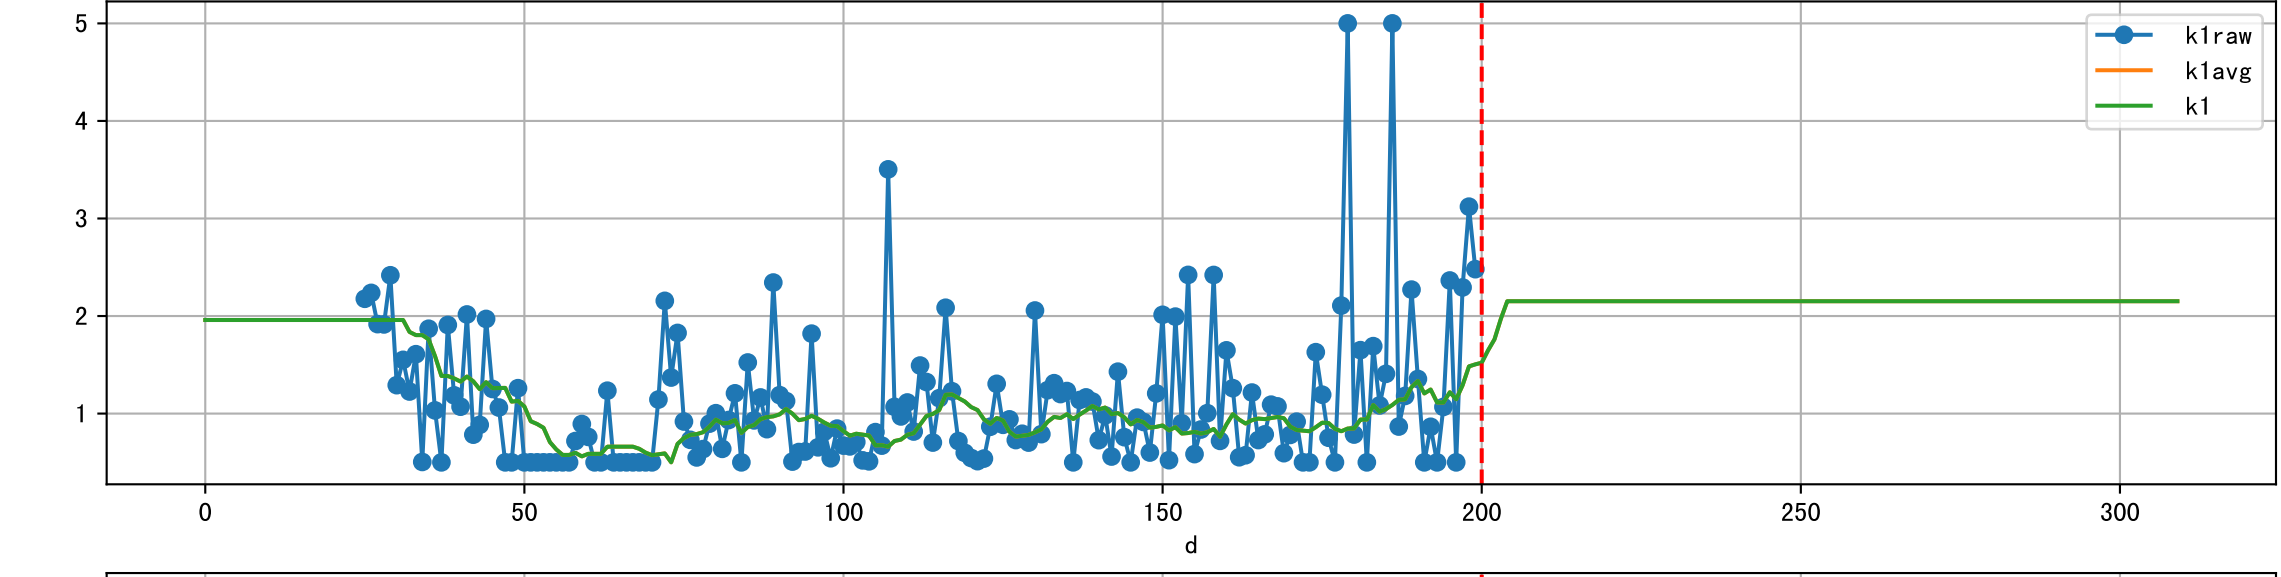

taocraw:-o', 'taocavg', 'taoc'], ['k0raw:-o', 'k0avg', 'k0'], ['k1raw:-o', 'k1avg', 'k1'], ['k2raw:-o', 'k2avg', 'k2'], ['Tblrrow:-o', 'Tblravg',

P2A1 D:200 2026-04-11