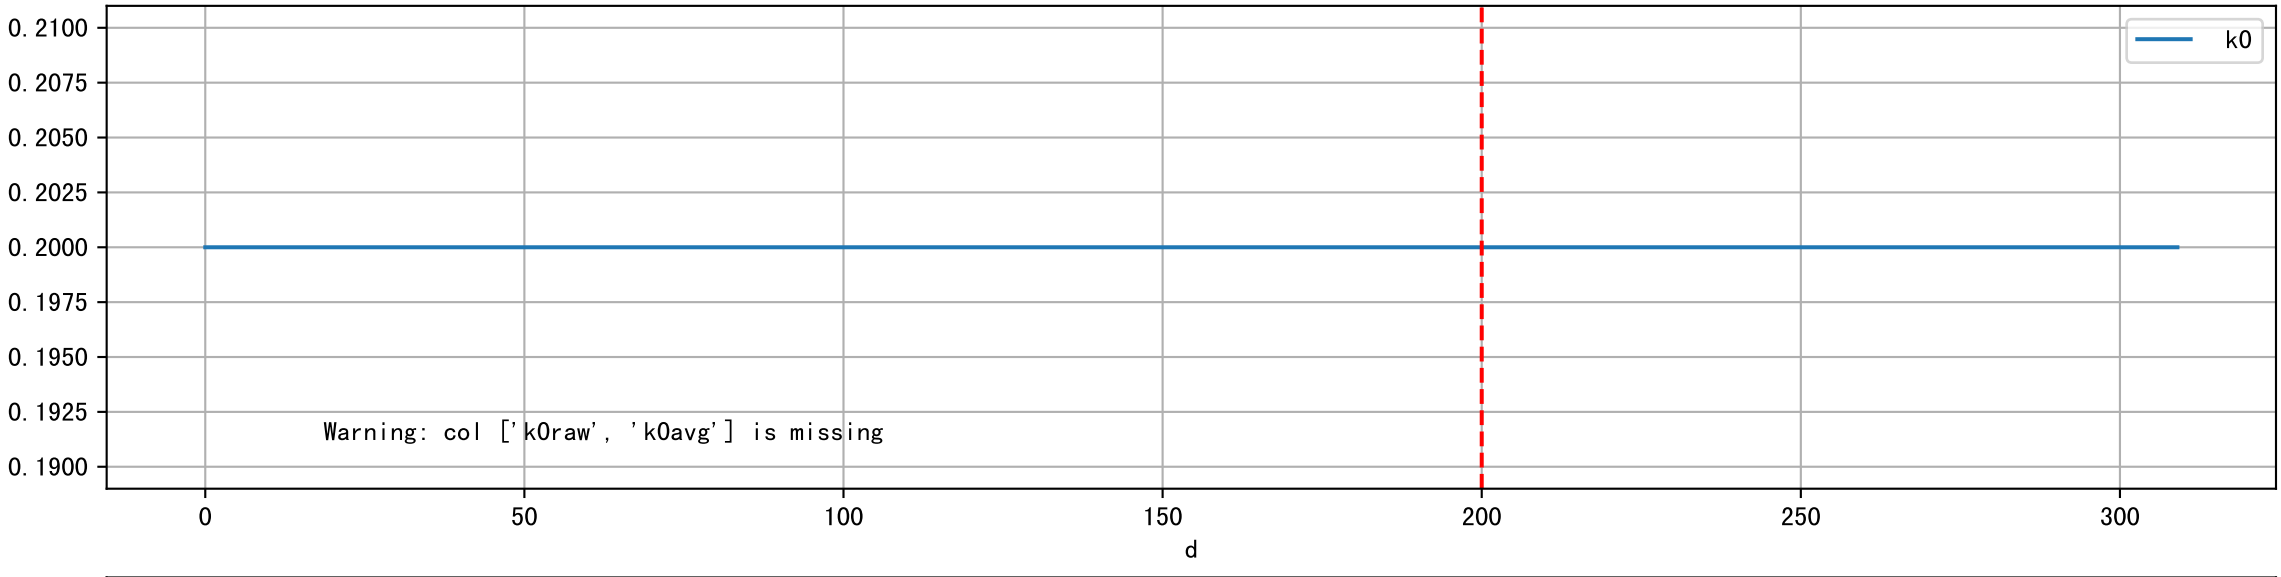

taocraw:-o', 'taocavg', 'taoc'], ['k0raw:-o', 'k0avg', 'k0'], ['k1raw:-o', 'k1avg', 'k1'], ['k2raw:-o', 'k2avg', 'k2'], ['Tblrrow:-o', 'Tblravg',

P2A1 D:200 2026-04-11