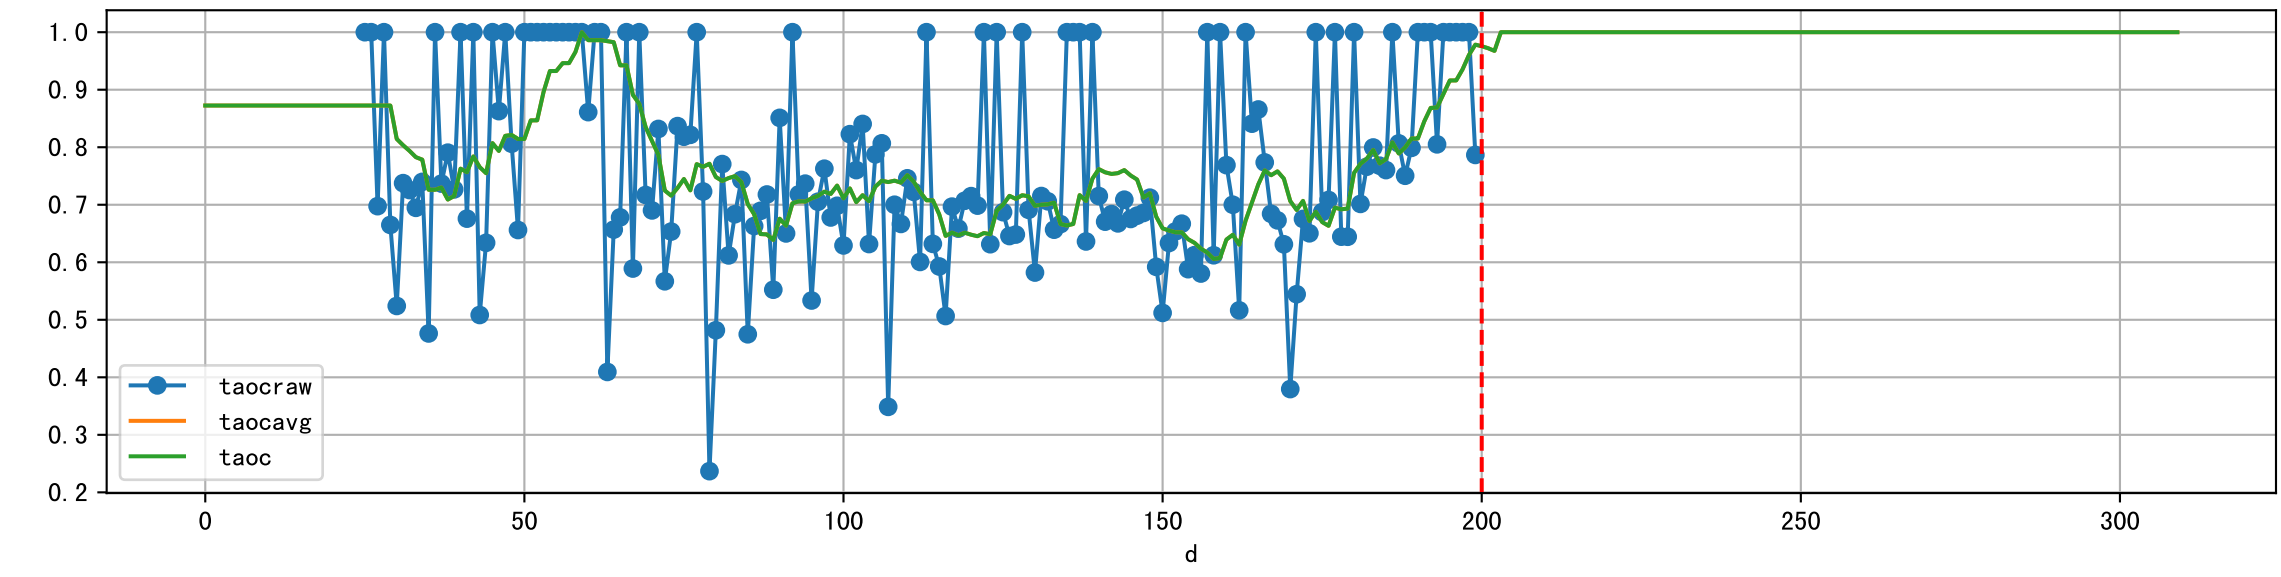

taocraw:-o', 'taocavg', 'taoc'], ['k0raw:-o', 'k0avg', 'k0'], ['k1raw:-o', 'k1avg', 'k1'], ['k2raw:-o', 'k2avg', 'k2'], ['Tblrrow:-o', 'Tblravg',

P2A1 D:200 2026-04-11