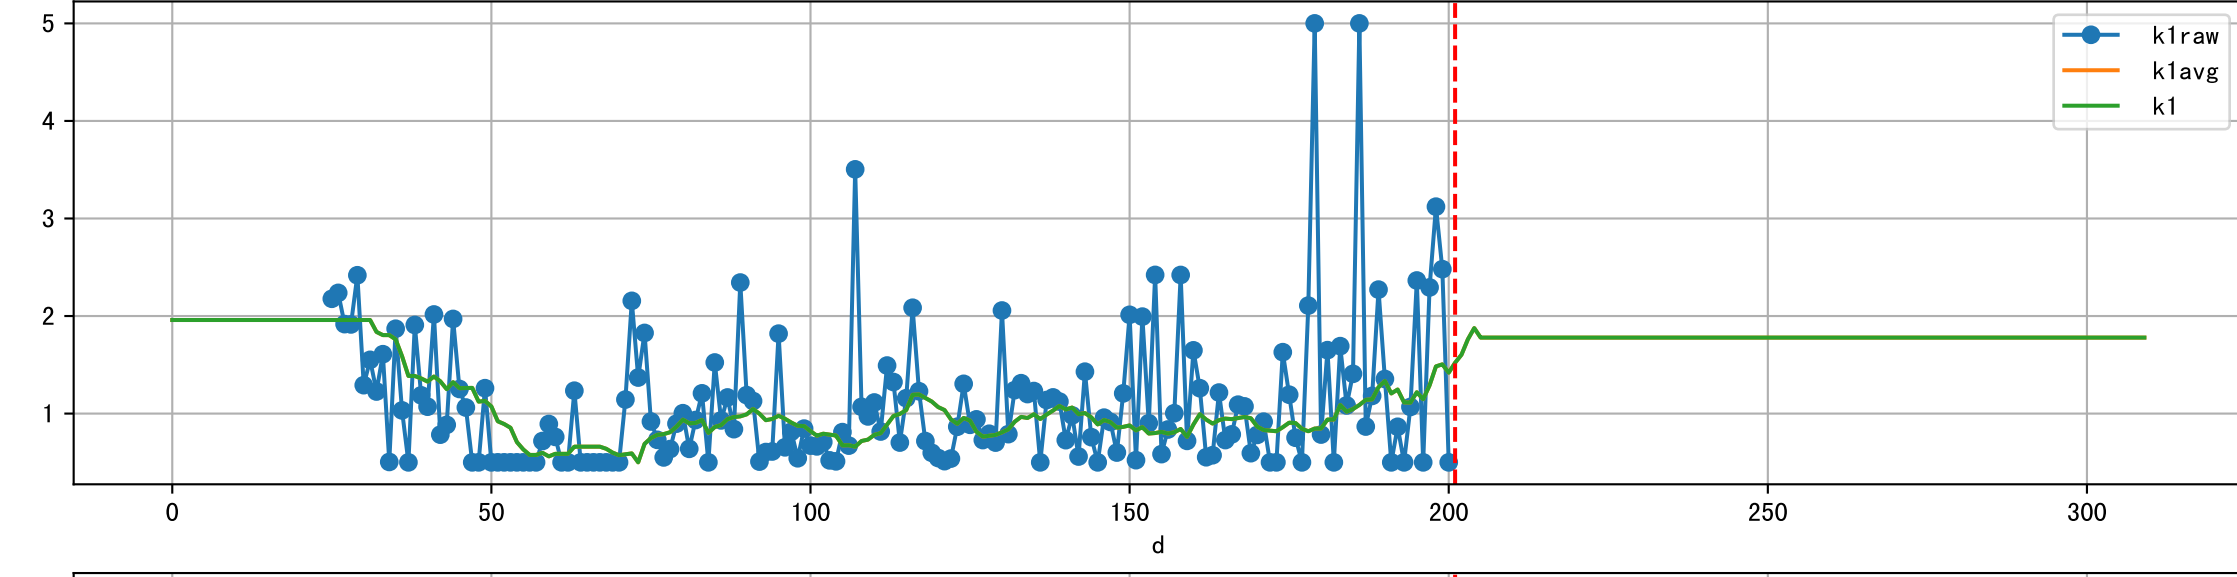

taocraw: -o', 'taocavg', 'taoc'], ['k0raw: -o', 'k0avg', 'k0'], ['k1raw: -o', 'k1avg', 'k1'], ['k2raw: -o', 'k2avg', 'k2'], ['Tblraw: -o', 'Tblavg',

P2A1 D:201 2026-04-12