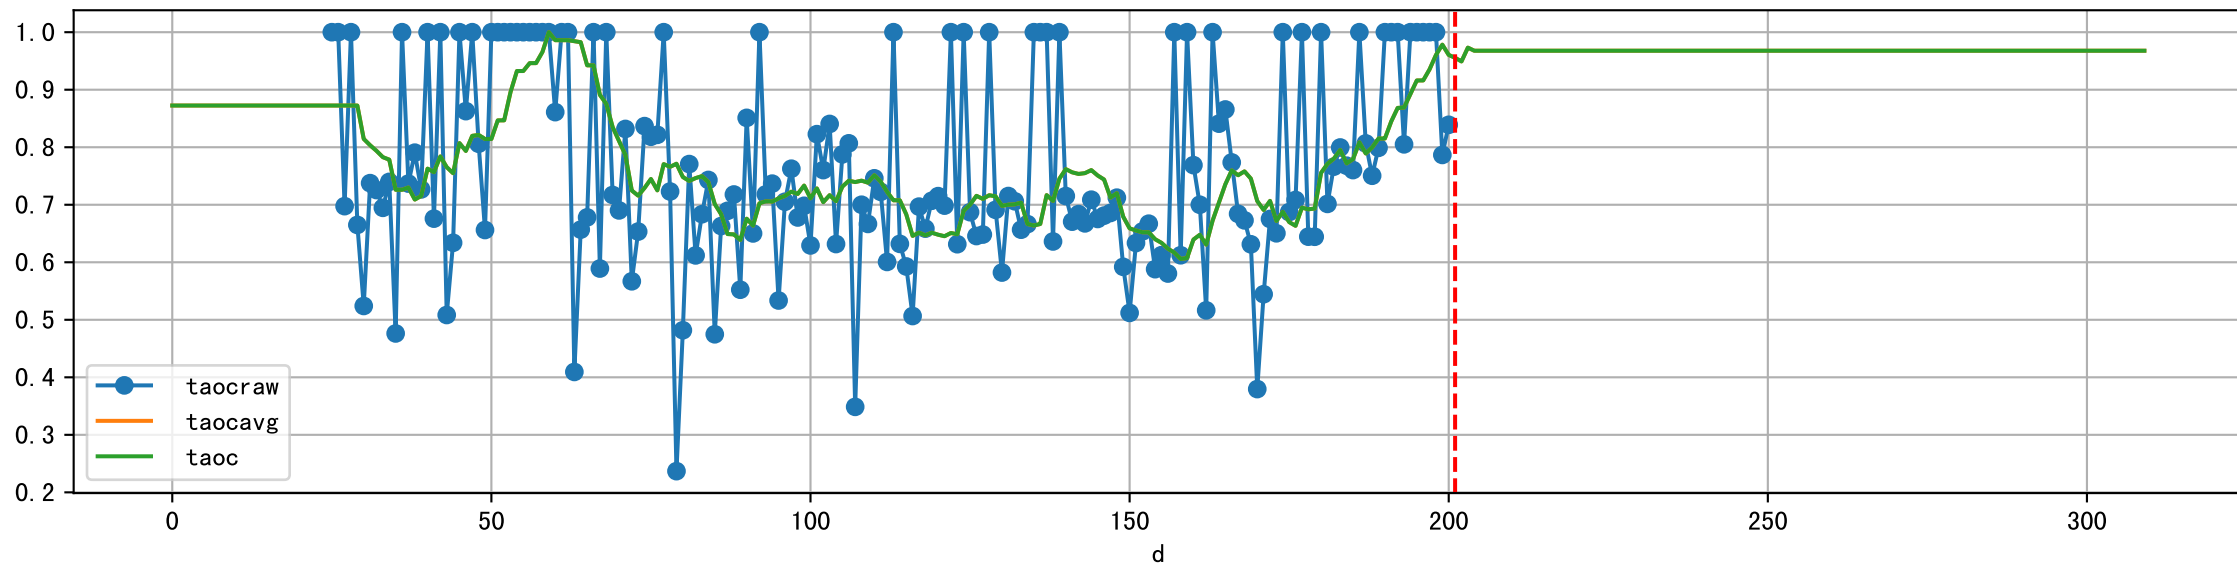

taocraw: -o', 'taocavg', 'taoc'], ['k0raw: -o', 'k0avg', 'k0'], ['k1raw: -o', 'k1avg', 'k1'], ['k2raw: -o', 'k2avg', 'k2'], ['Tblraw: -o', 'Tblavg',

P2A1 D:201 2026-04-12