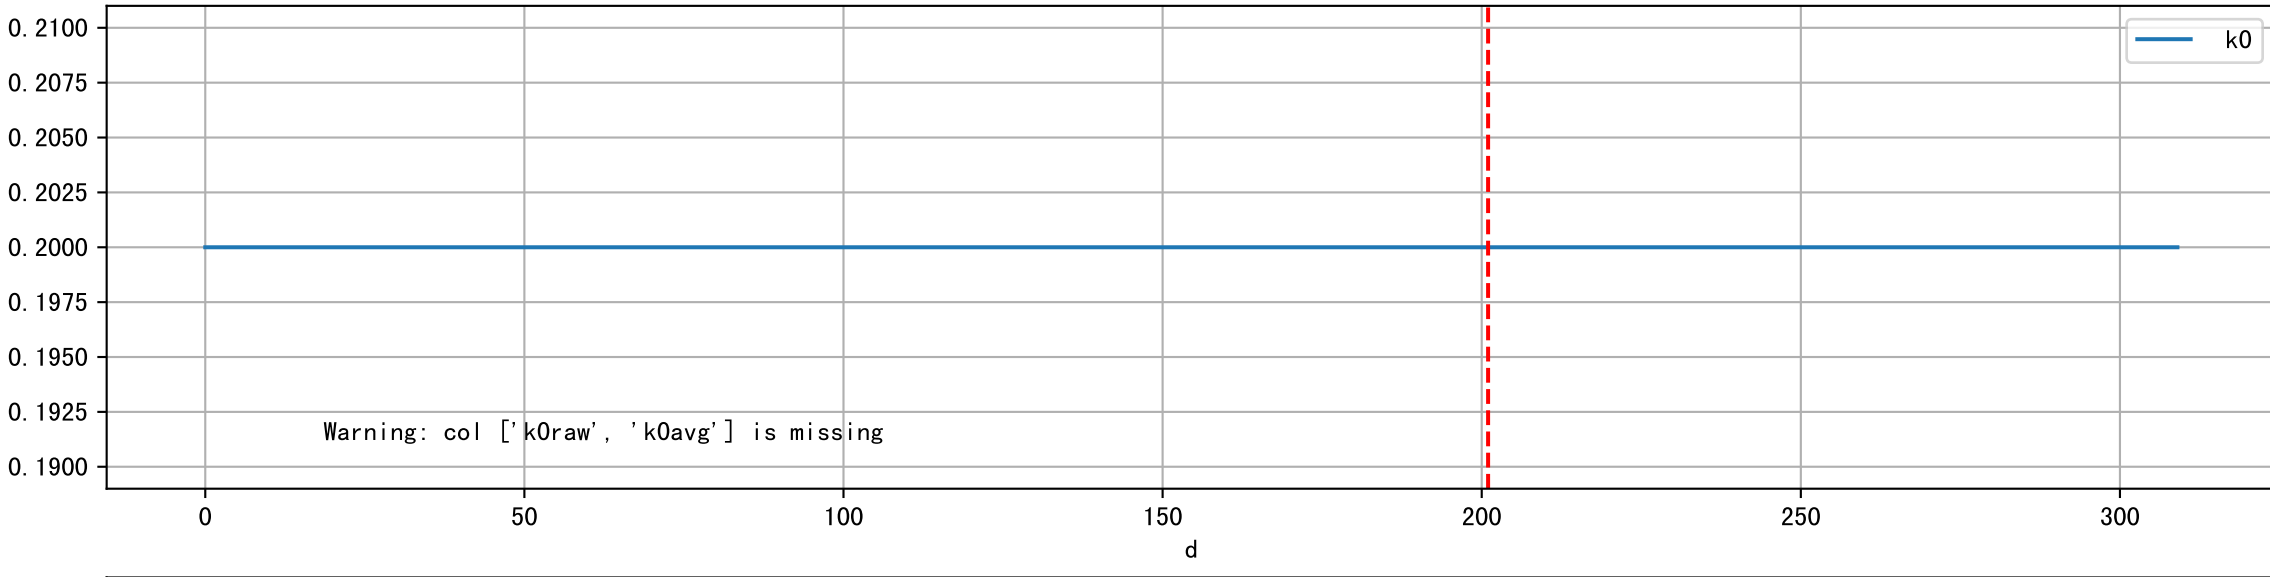

taocraw: -o', 'taocavg', 'taoc'], ['k0raw: -o', 'k0avg', 'k0'], ['k1raw: -o', 'k1avg', 'k1'], ['k2raw: -o', 'k2avg', 'k2'], ['Tblraw: -o', 'Tblavg',

P2A1 D:201 2026-04-12