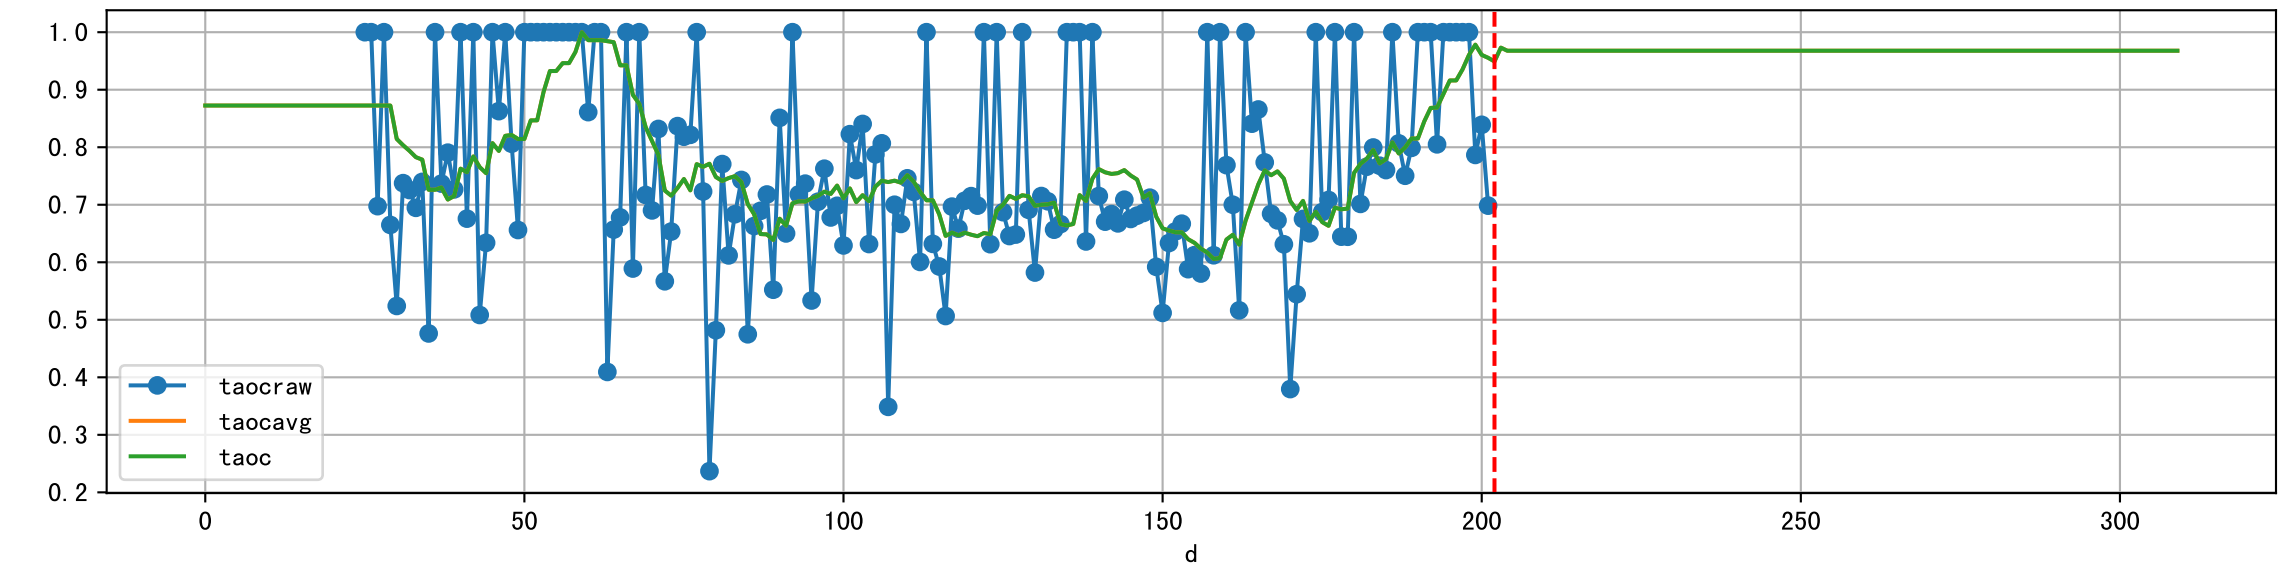

taocraw: -o', 'taocavg', 'taoc'], ['k0raw: -o', 'k0avg', 'k0'], ['k1raw: -o', 'k1avg', 'k1'], ['k2raw: -o', 'k2avg', 'k2'], ['Tblraw: -o', 'Tblavg',

P2A1 D:202 2026-04-13