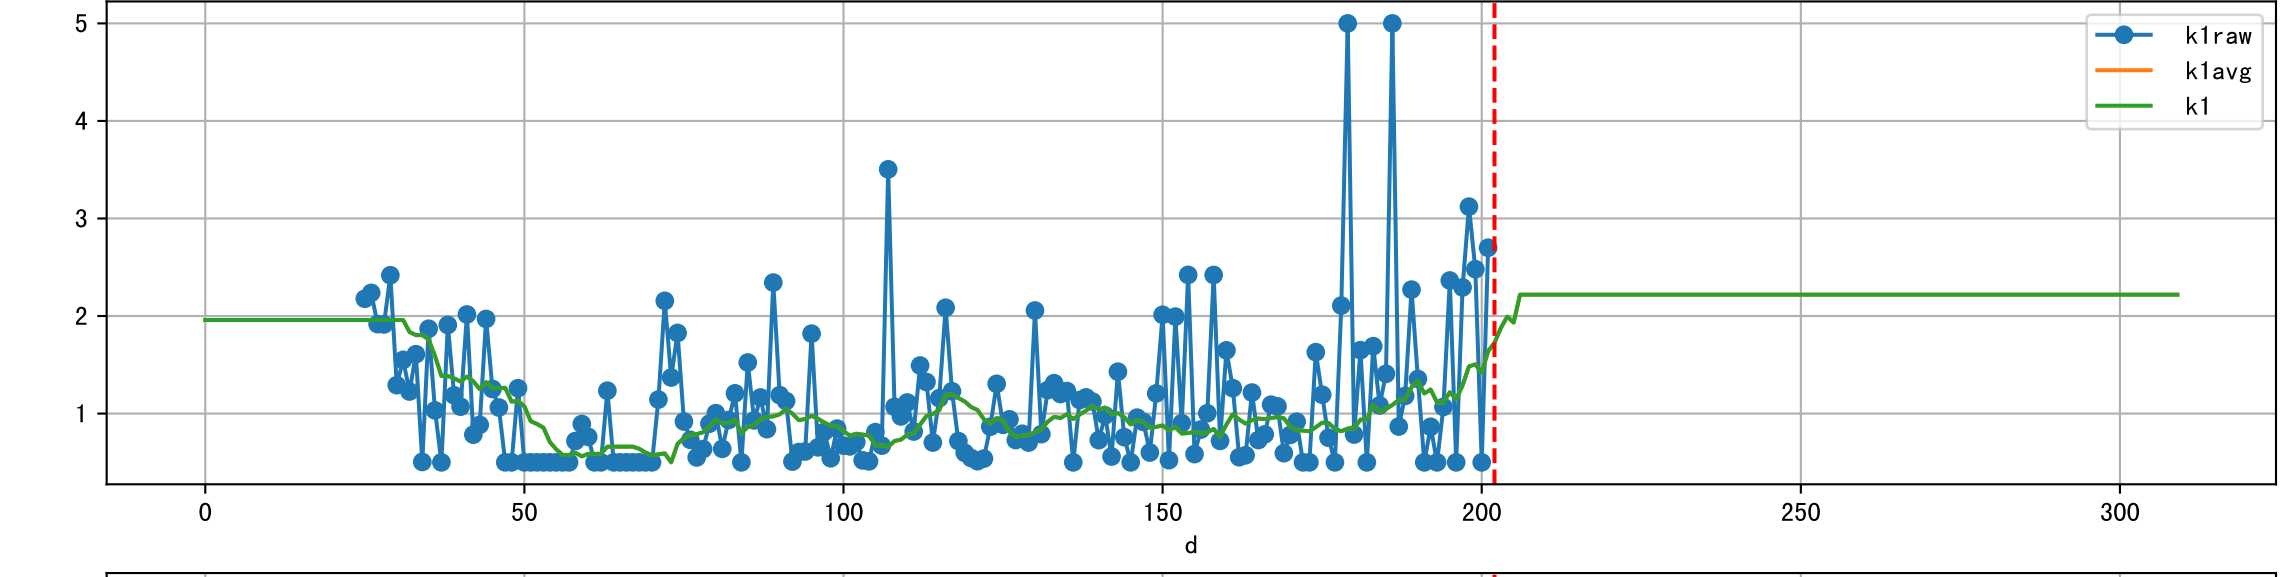

taocraw: -o', 'taocavg', 'taoc'], ['k0raw: -o', 'k0avg', 'k0'], ['k1raw: -o', 'k1avg', 'k1'], ['k2raw: -o', 'k2avg', 'k2'], ['Tblraw: -o', 'Tblavg',

P2A1 D:202 2026-04-13