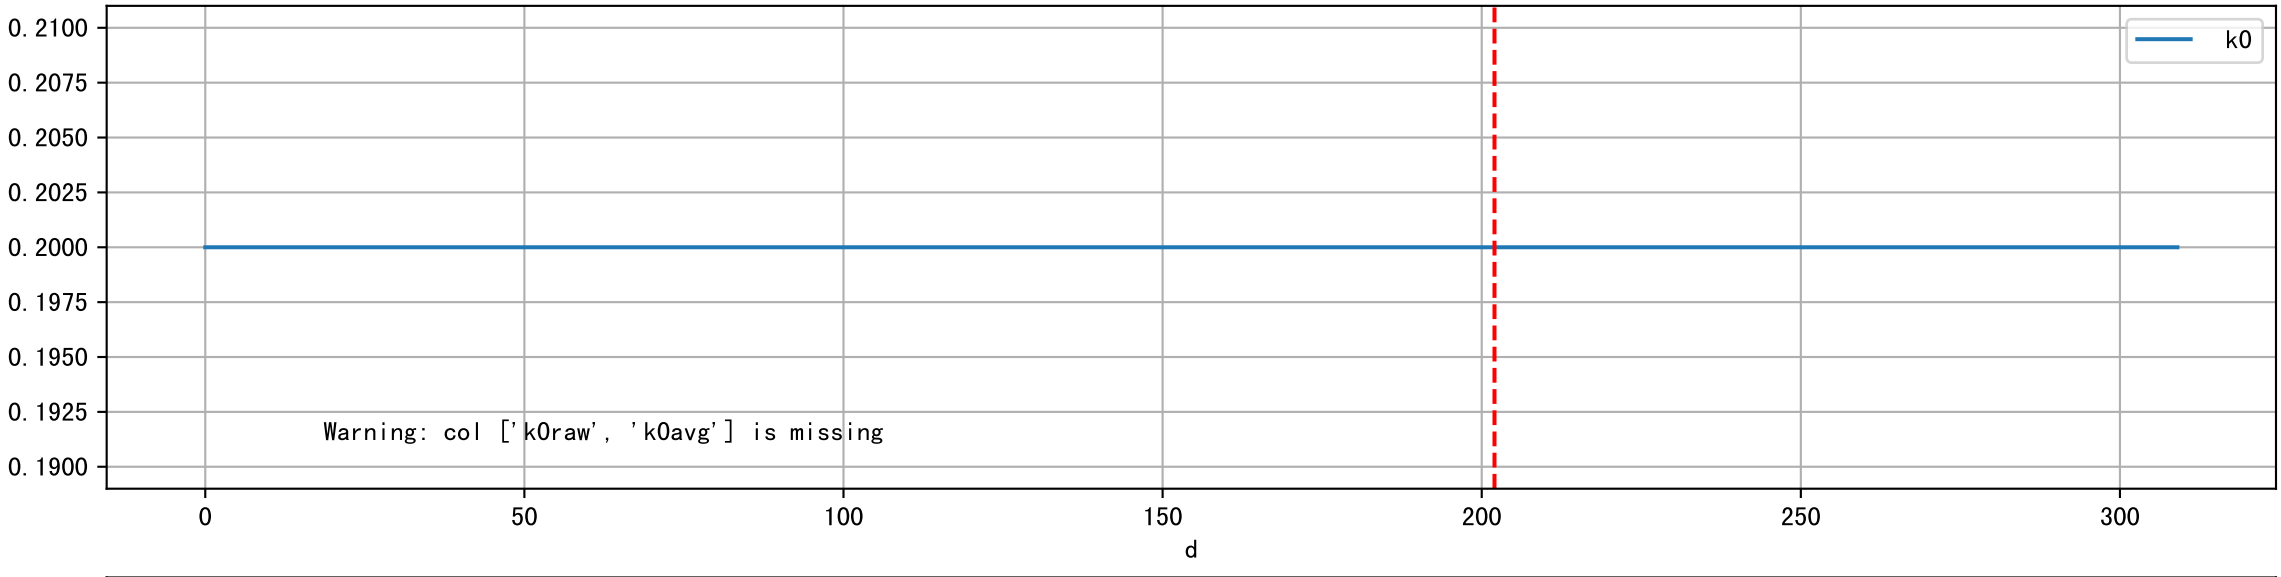

taocraw: -o', 'taocavg', 'taoc'], ['k0raw: -o', 'k0avg', 'k0'], ['k1raw: -o', 'k1avg', 'k1'], ['k2raw: -o', 'k2avg', 'k2'], ['Tblraw: -o', 'Tblavg',

P2A1 D:202 2026-04-13