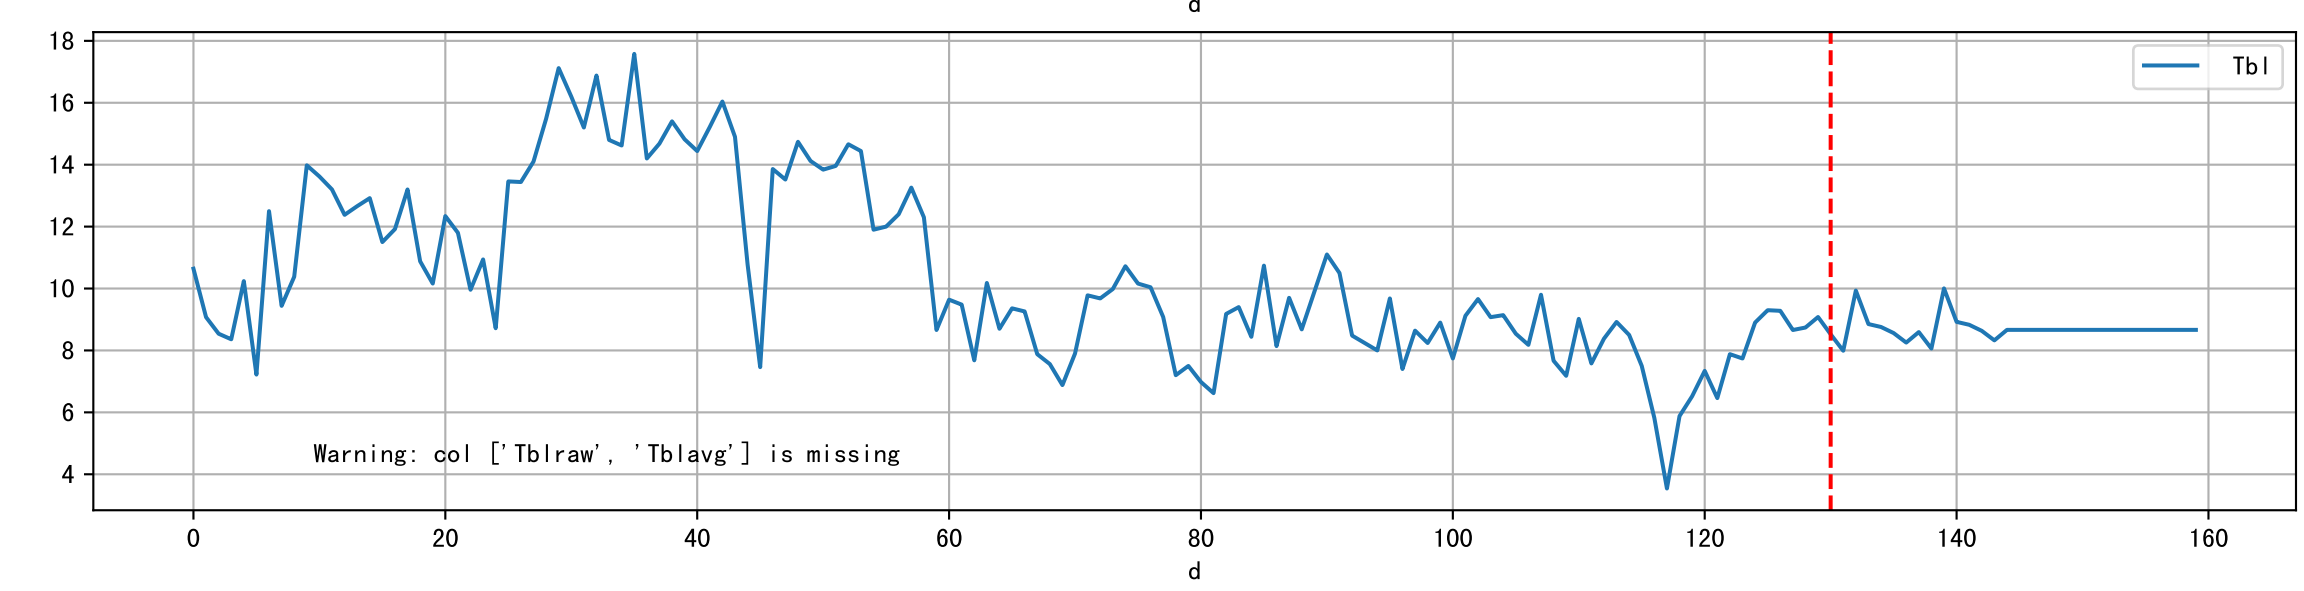

taocraw: -o', 'taocavg', 'taoc'], ['k0raw: -o', 'k0avg', 'k0'], ['k1raw: -o', 'k1avg', 'k1'], ['k2raw: -o', 'k2avg', 'k2'], ['Tblraw: -o', 'Tblavg',

P2A2 D:130 2026-01-31