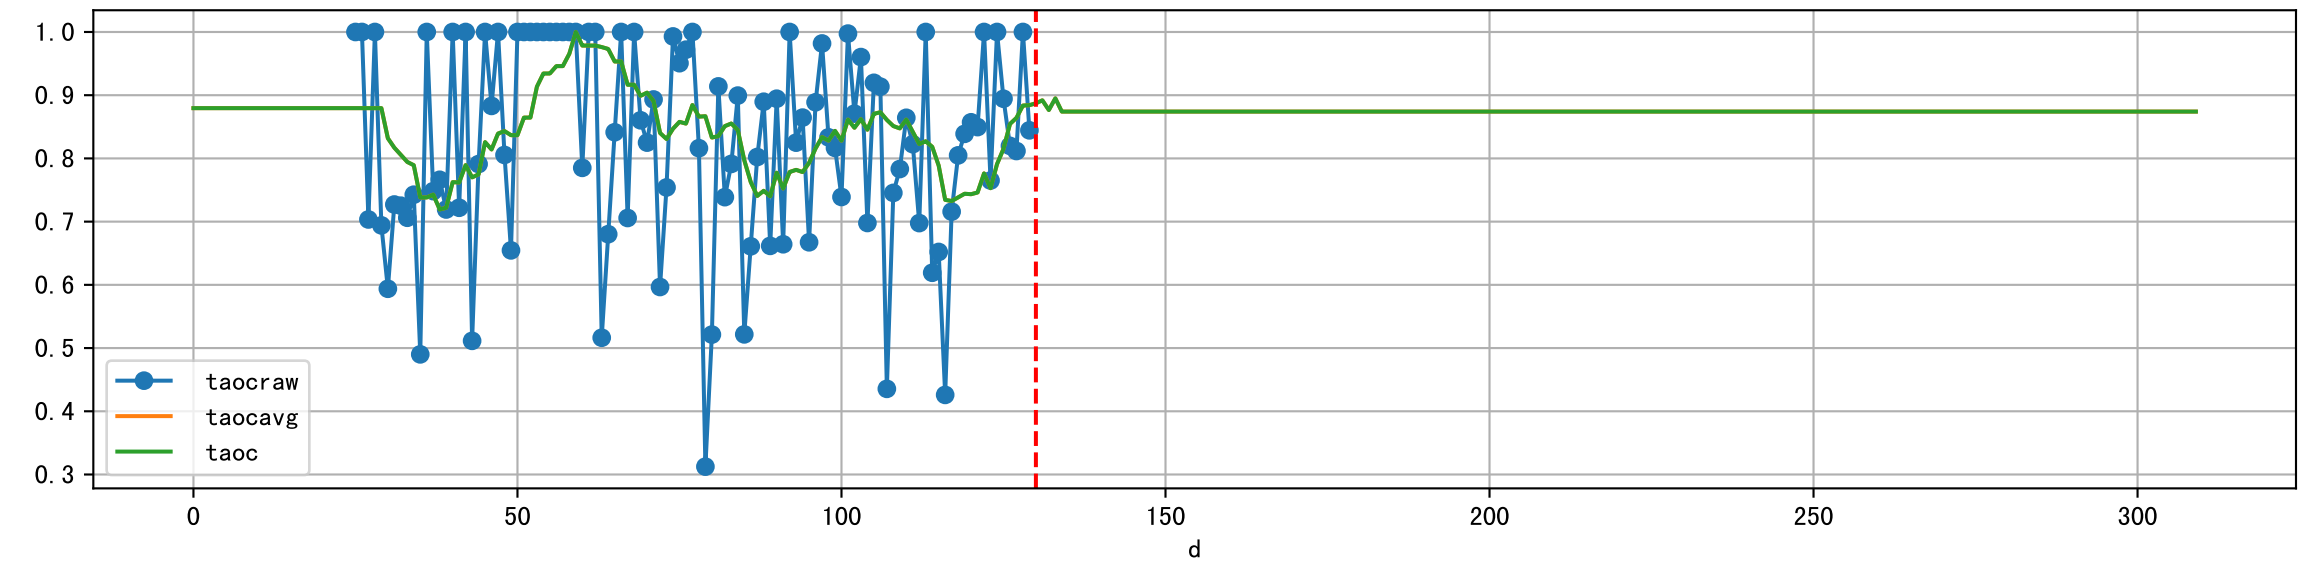

taocraw: -o', 'taocavg', 'taoc'], ['k0raw: -o', 'k0avg', 'k0'], ['k1raw: -o', 'k1avg', 'k1'], ['k2raw: -o', 'k2avg', 'k2'], ['Tblraw: -o', 'Tblavg',

P2A2 D:130 2026-01-31