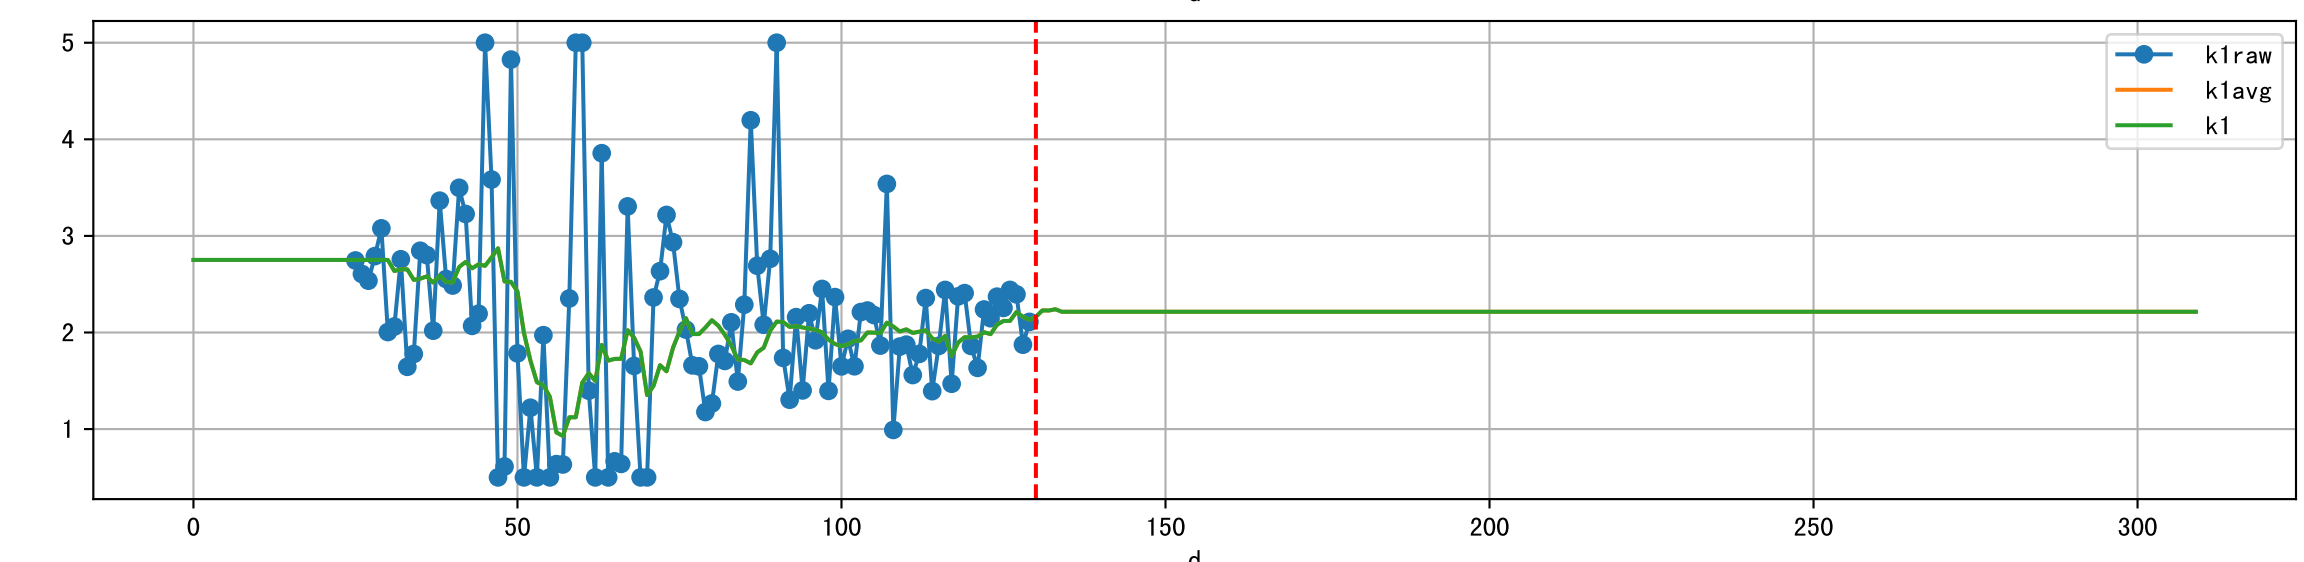

taocraw: -o', 'taocavg', 'taoc'], ['k0raw: -o', 'k0avg', 'k0'], ['k1raw: -o', 'k1avg', 'k1'], ['k2raw: -o', 'k2avg', 'k2'], ['Tblraw: -o', 'Tblavg',

P2A2 D:130 2026-01-31