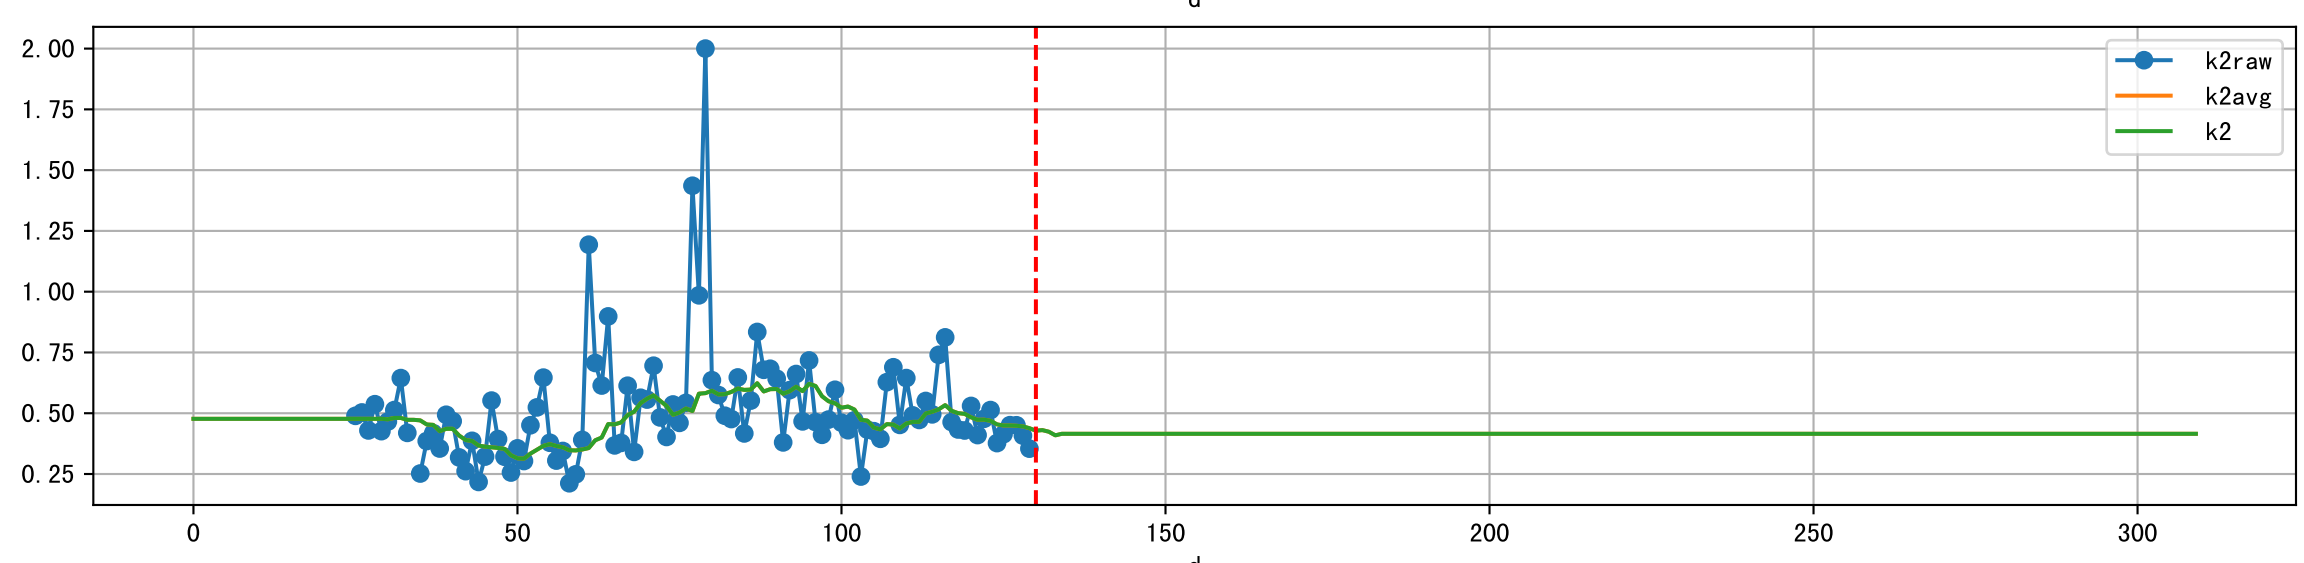

taocraw: -o', 'taocavg', 'taoc'], ['k0raw: -o', 'k0avg', 'k0'], ['k1raw: -o', 'k1avg', 'k1'], ['k2raw: -o', 'k2avg', 'k2'], ['Tblraw: -o', 'Tblavg',

P2A2 D:130 2026-01-31