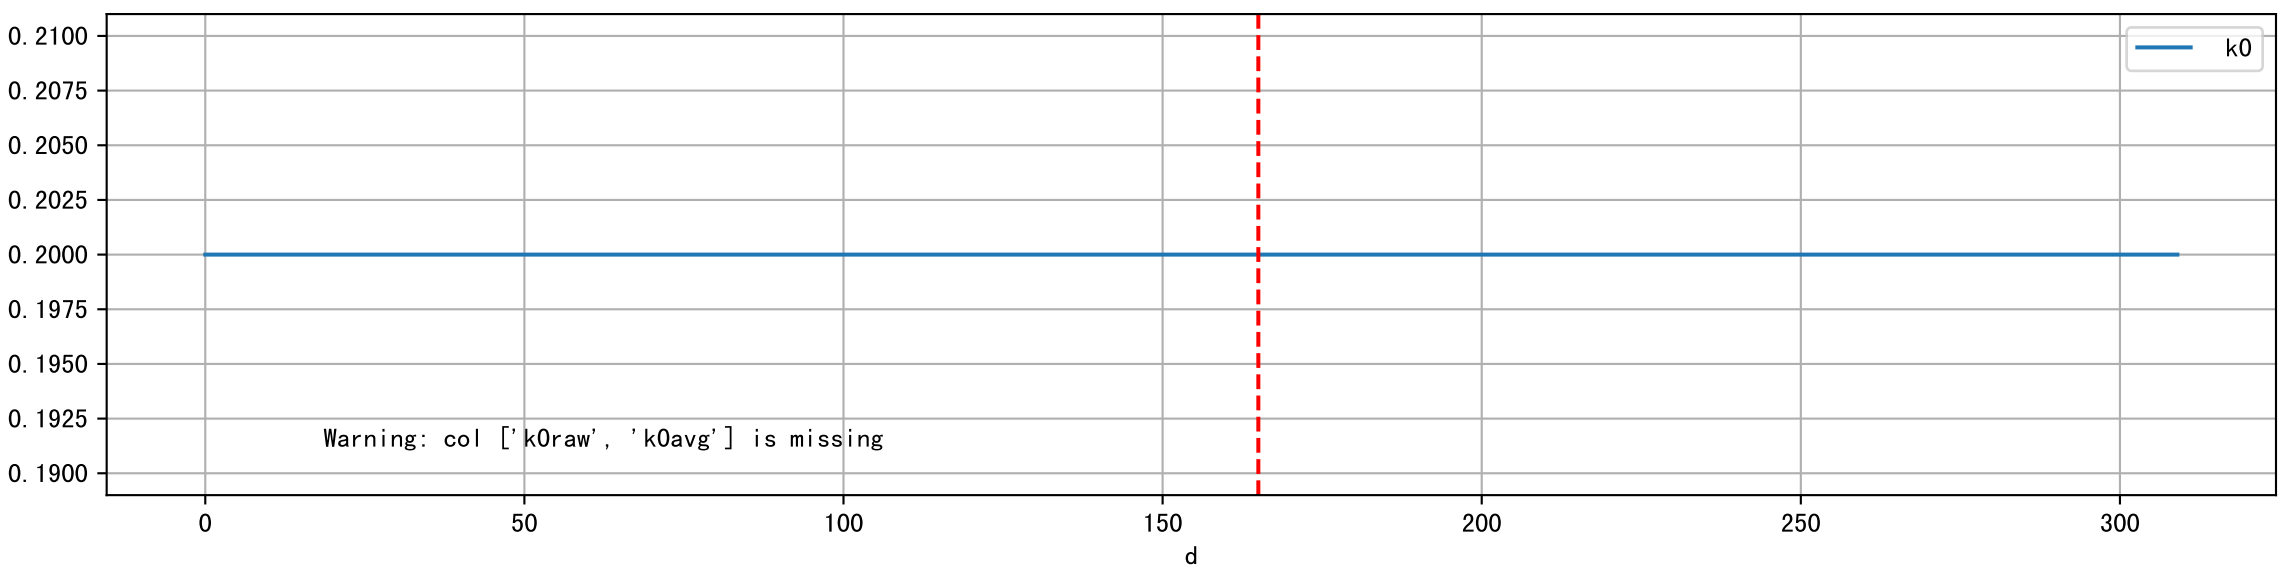

taocraw:-o', 'taocavg', 'taoc'], ['k0raw:-o', 'k0avg', 'k0'], ['k1raw:-o', 'k1avg', 'k1'], ['k2raw:-o', 'k2avg', 'k2'], ['Tblrw:-o', 'Tblavg',

P2A2 D:165 2026-03-07