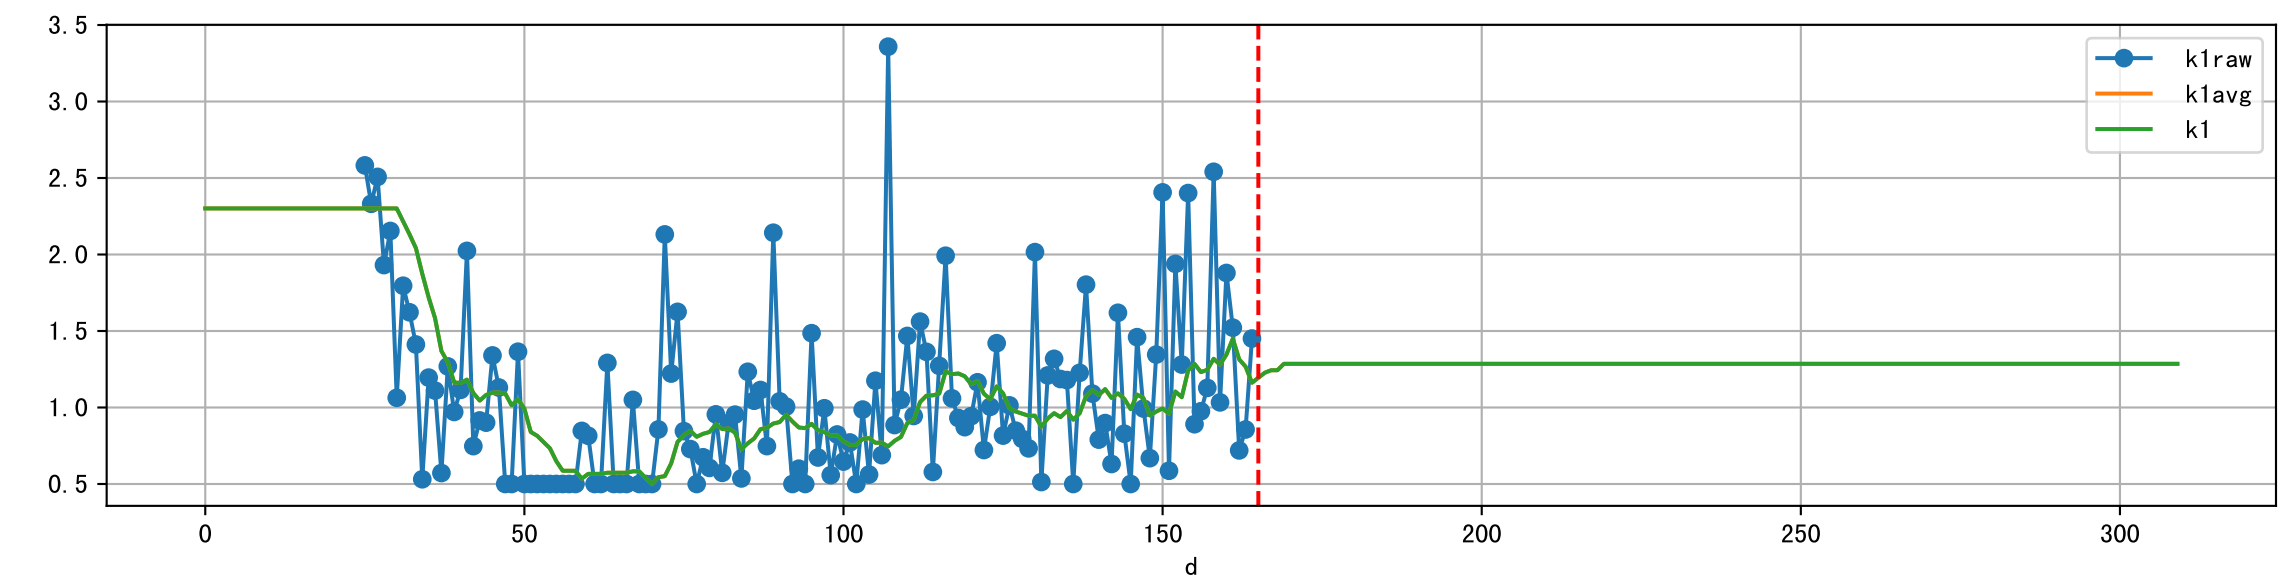

taocraw:-o', 'taocavg', 'taoc'], ['k0raw:-o', 'k0avg', 'k0'], ['k1raw:-o', 'k1avg', 'k1'], ['k2raw:-o', 'k2avg', 'k2'], ['Tblrw:-o', 'Tblavg',

P2A2 D:165 2026-03-07