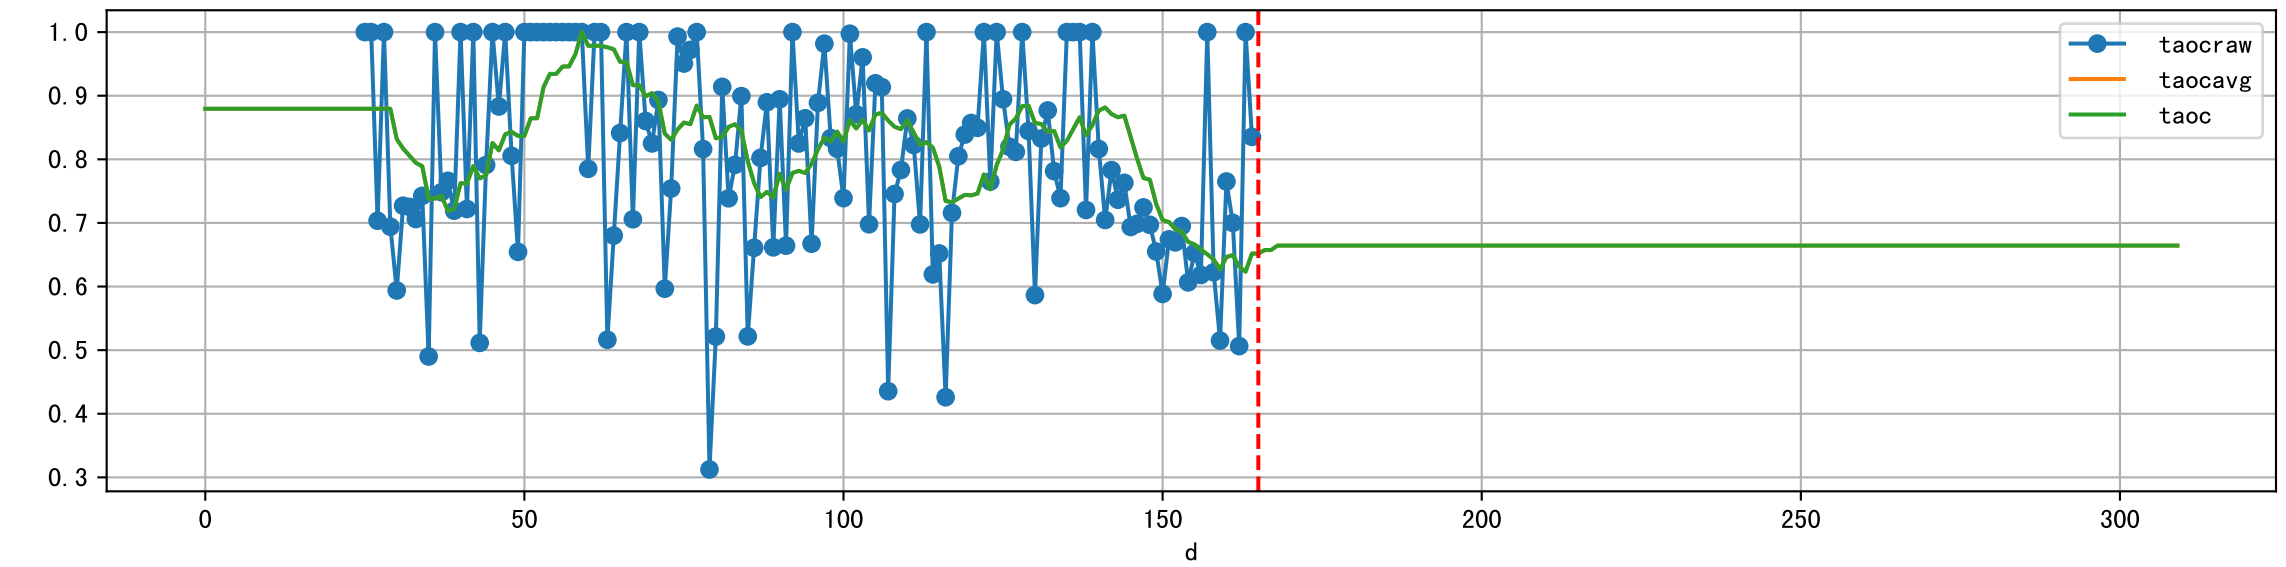

taocraw:-o', 'taocavg', 'taoc'], ['k0raw:-o', 'k0avg', 'k0'], ['k1raw:-o', 'k1avg', 'k1'], ['k2raw:-o', 'k2avg', 'k2'], ['Tblrw:-o', 'Tblavg',

P2A2 D:165 2026-03-07