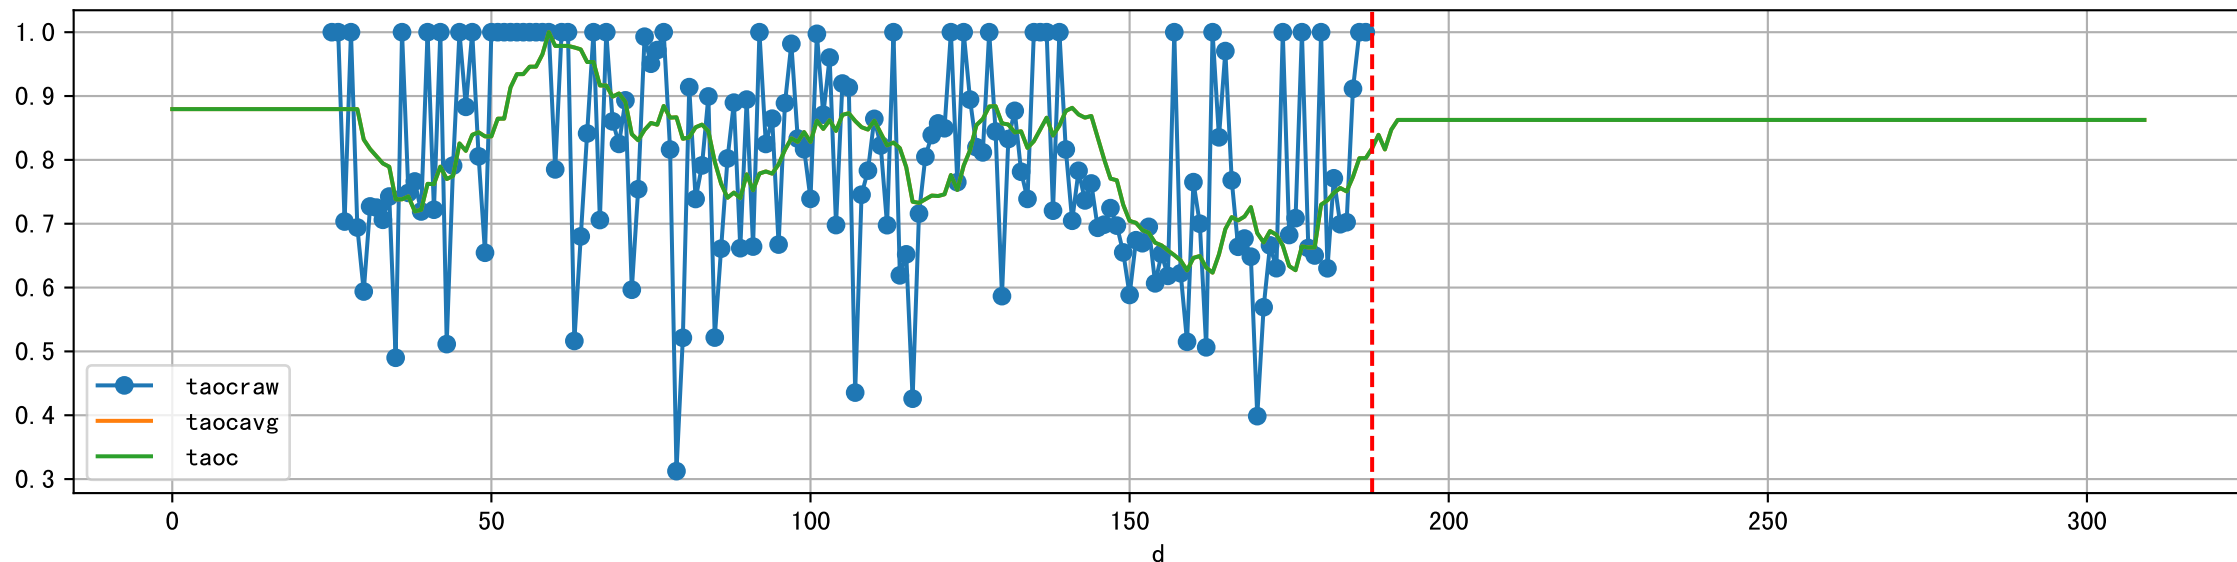

taocraw:~o', 'taocavg', 'taoc'], ['k0raw:~o', 'k0avg', 'k0'], ['k1raw:~o', 'k1avg', 'k1'], ['k2raw:~o', 'k2avg', 'k2'], ['Tblrrow:~o', 'Tblravg',

P2A2 D:188 2026-03-30