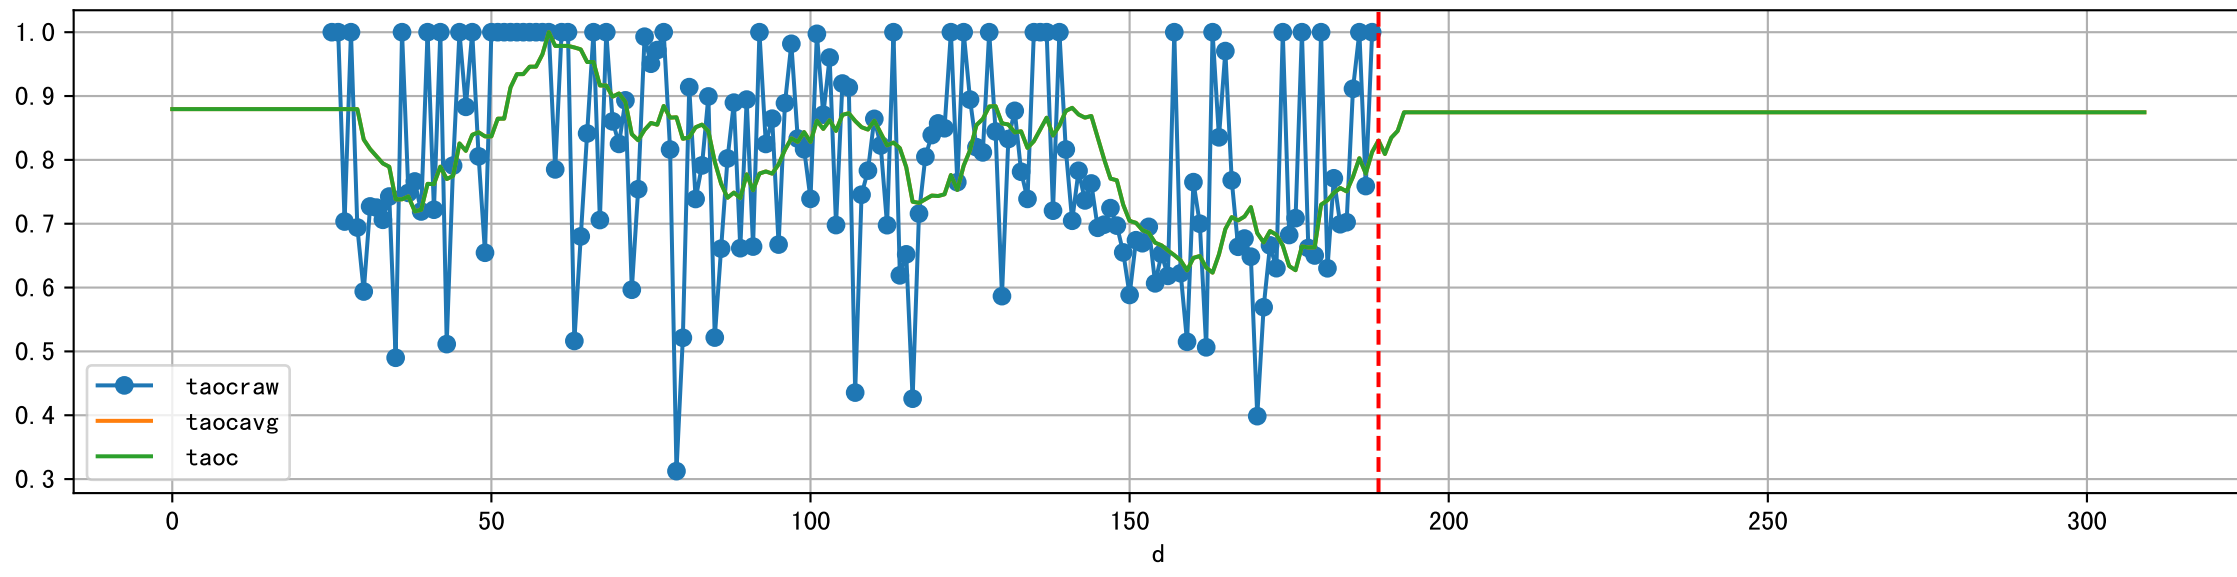

taocraw: -o', 'taocavg', 'taoc'], ['k0raw: -o', 'k0avg', 'k0'], ['k1raw: -o', 'k1avg', 'k1'], ['k2raw: -o', 'k2avg', 'k2'], ['Tblraw: -o', 'Tblavg',

P2A2 D:189 2026-03-31