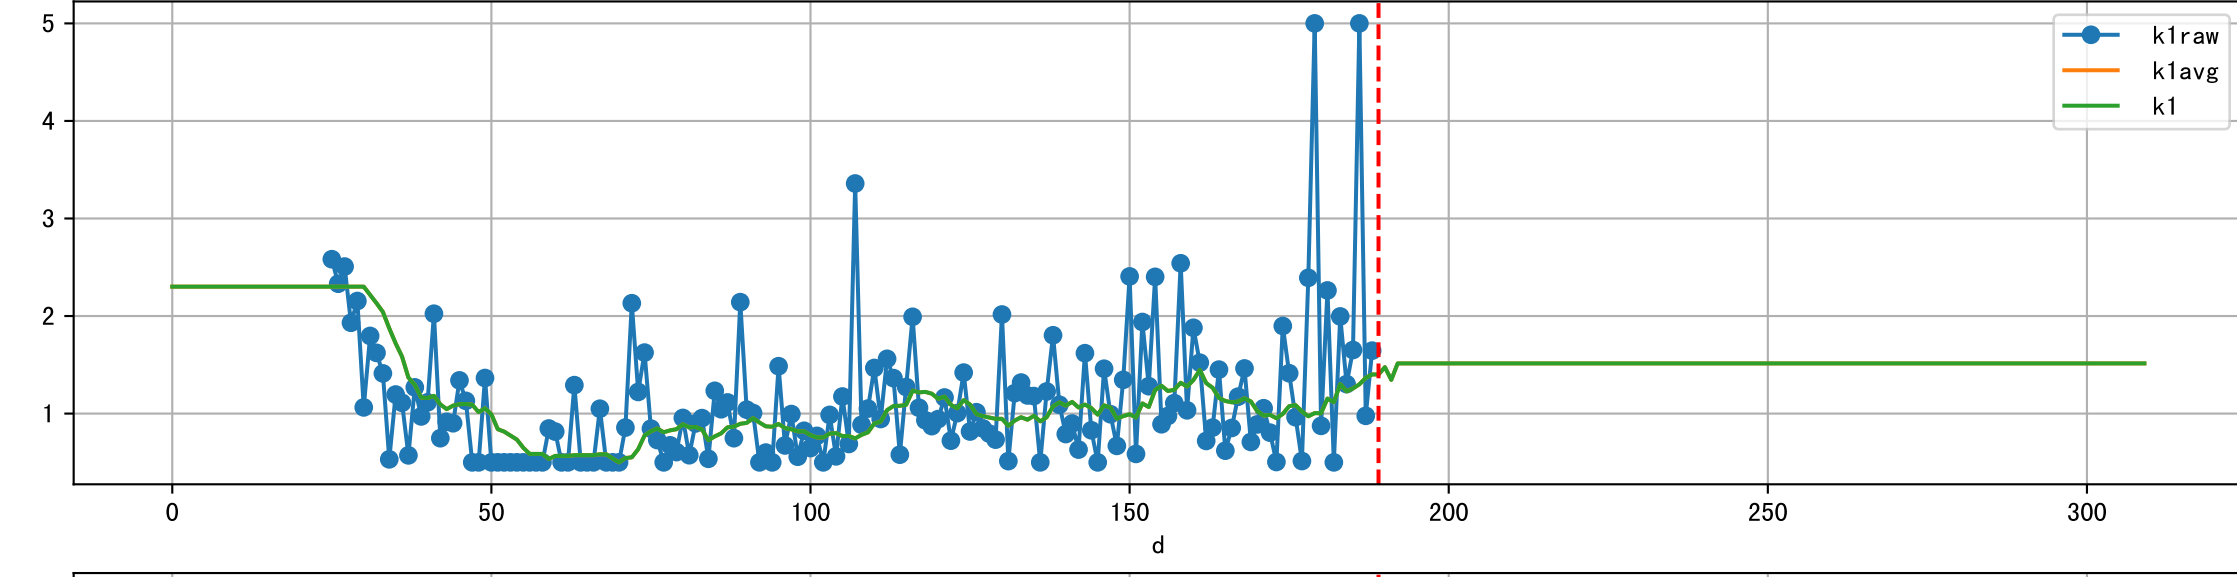

taocraw: -o', 'taocavg', 'taoc'], ['k0raw: -o', 'k0avg', 'k0'], ['k1raw: -o', 'k1avg', 'k1'], ['k2raw: -o', 'k2avg', 'k2'], ['Tblraw: -o', 'Tblavg',

P2A2 D:189 2026-03-31