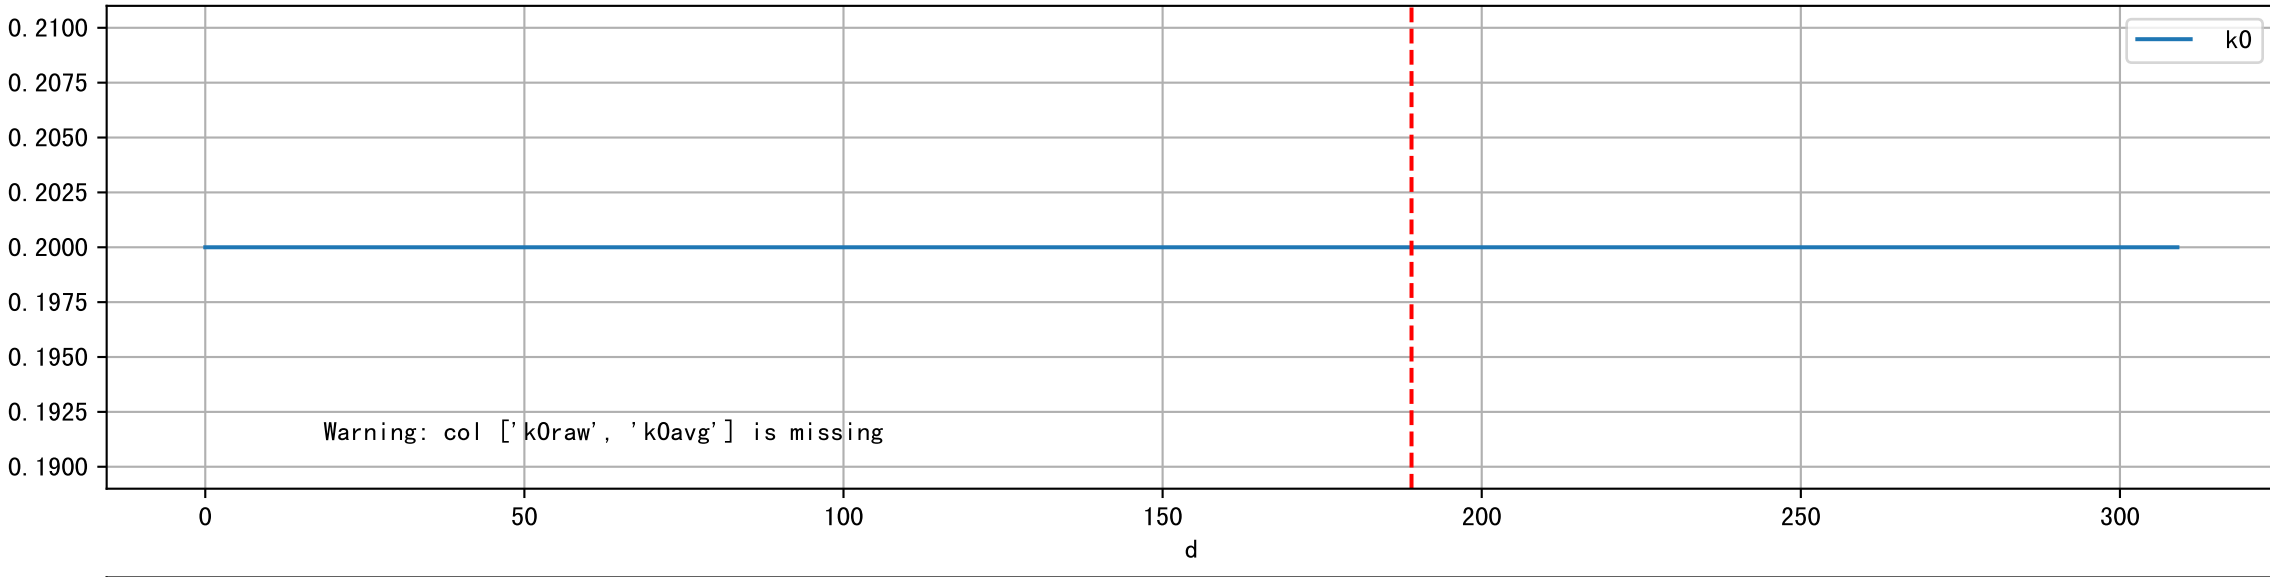

taocraw: -o', 'taocavg', 'taoc'], ['k0raw: -o', 'k0avg', 'k0'], ['k1raw: -o', 'k1avg', 'k1'], ['k2raw: -o', 'k2avg', 'k2'], ['Tblraw: -o', 'Tblavg',

P2A2 D:189 2026-03-31