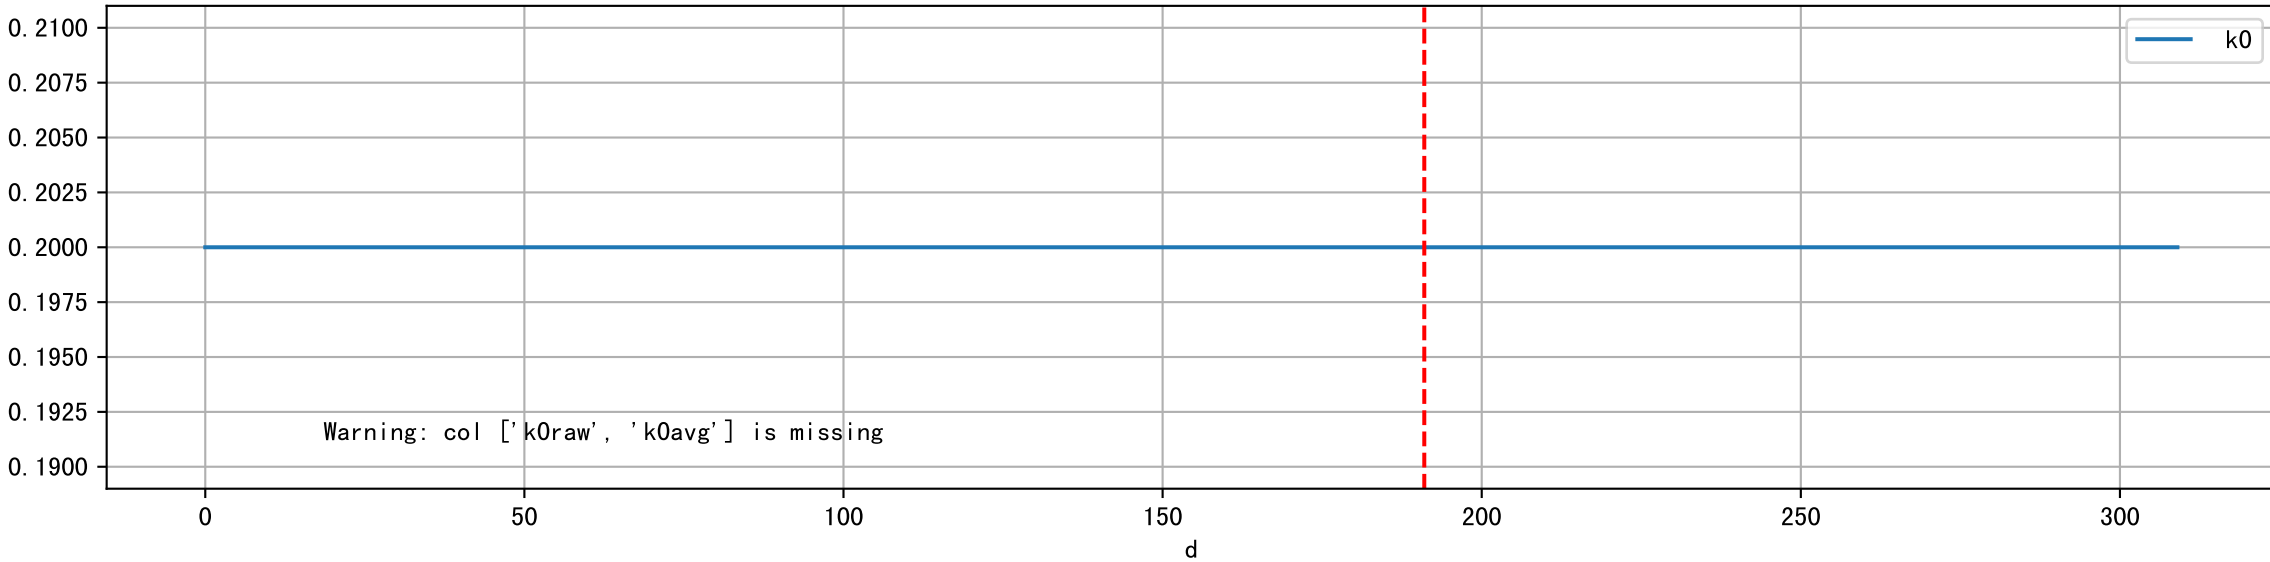

taocraw:-o', 'taocavg', 'taoc'], ['k0raw:-o', 'k0avg', 'k0'], ['k1raw:-o', 'k1avg', 'k1'], ['k2raw:-o', 'k2avg', 'k2'], ['Tblrw:-o', 'Tblavg',

P2A2 D:191 2026-04-02