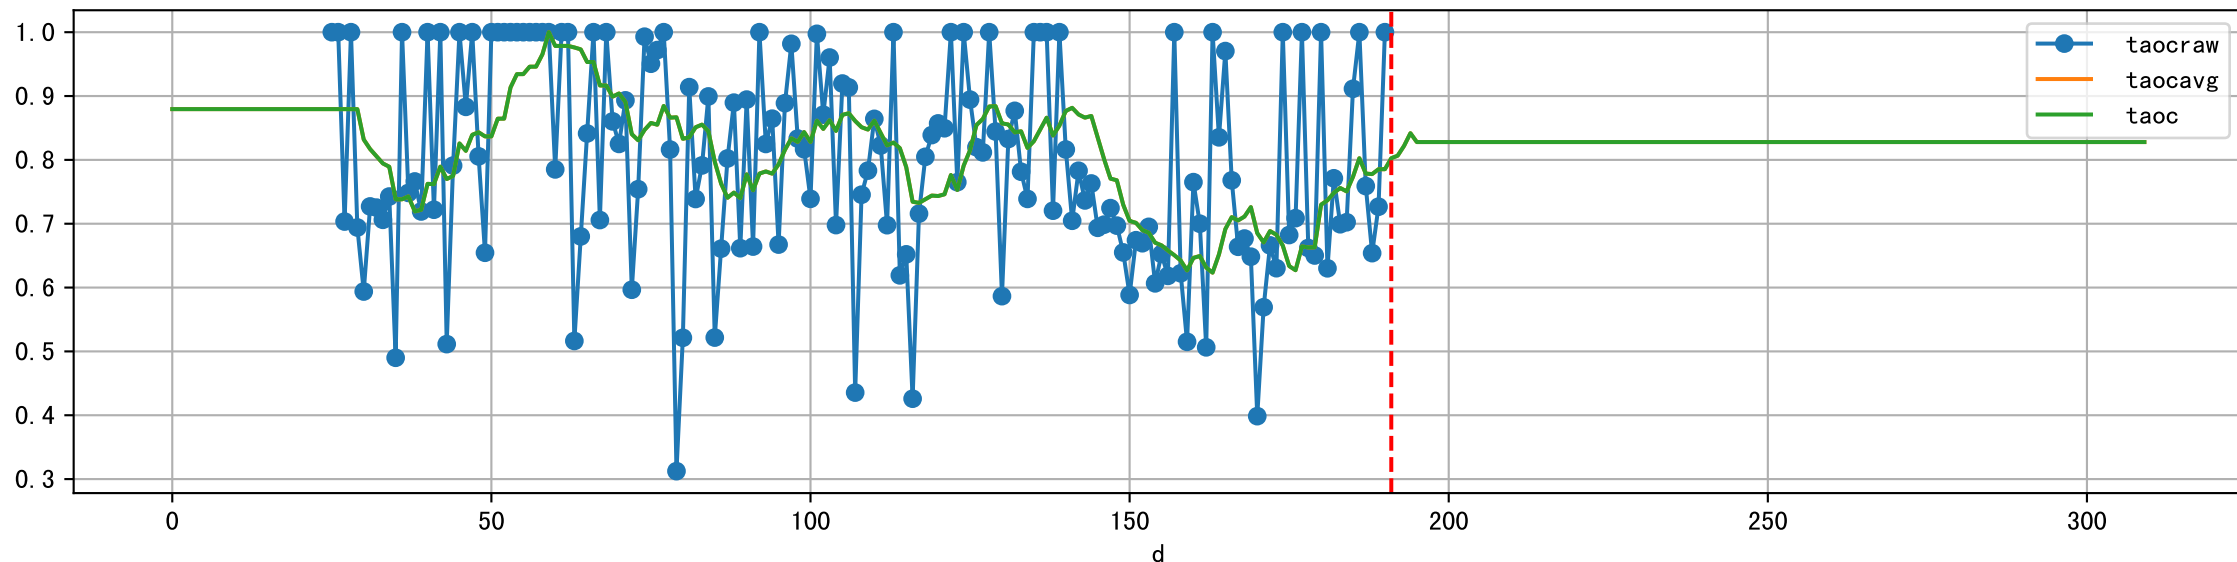

taocraw:-o', 'taocavg', 'taoc'], ['k0raw:-o', 'k0avg', 'k0'], ['k1raw:-o', 'k1avg', 'k1'], ['k2raw:-o', 'k2avg', 'k2'], ['Tblrw:-o', 'Tblavg',

P2A2 D:191 2026-04-02