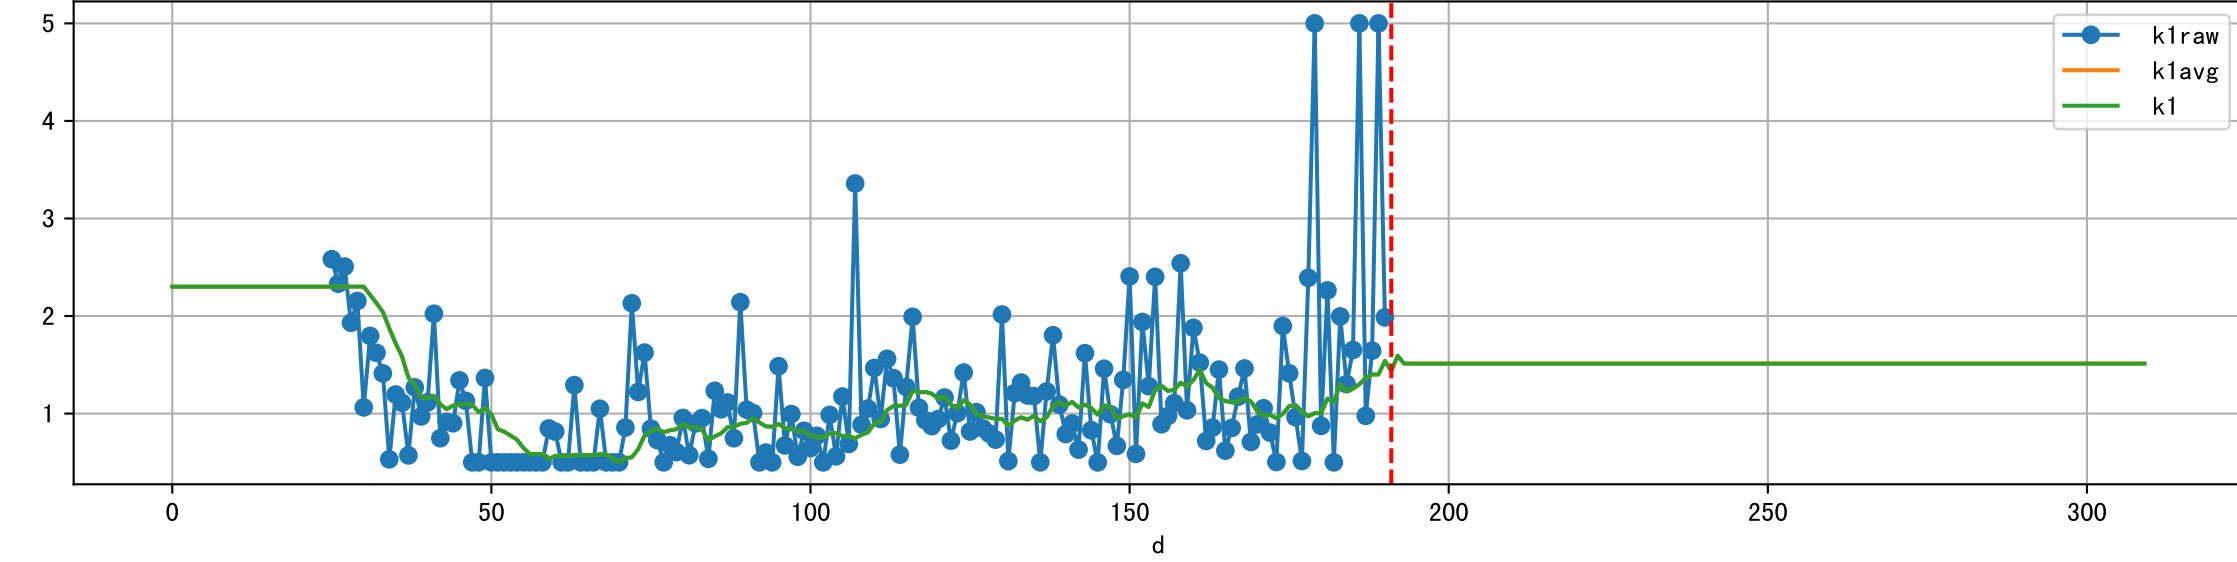

taocraw:-o', 'taocavg', 'taoc'], ['k0raw:-o', 'k0avg', 'k0'], ['k1raw:-o', 'k1avg', 'k1'], ['k2raw:-o', 'k2avg', 'k2'], ['Tblrw:-o', 'Tblavg',

P2A2 D:191 2026-04-02