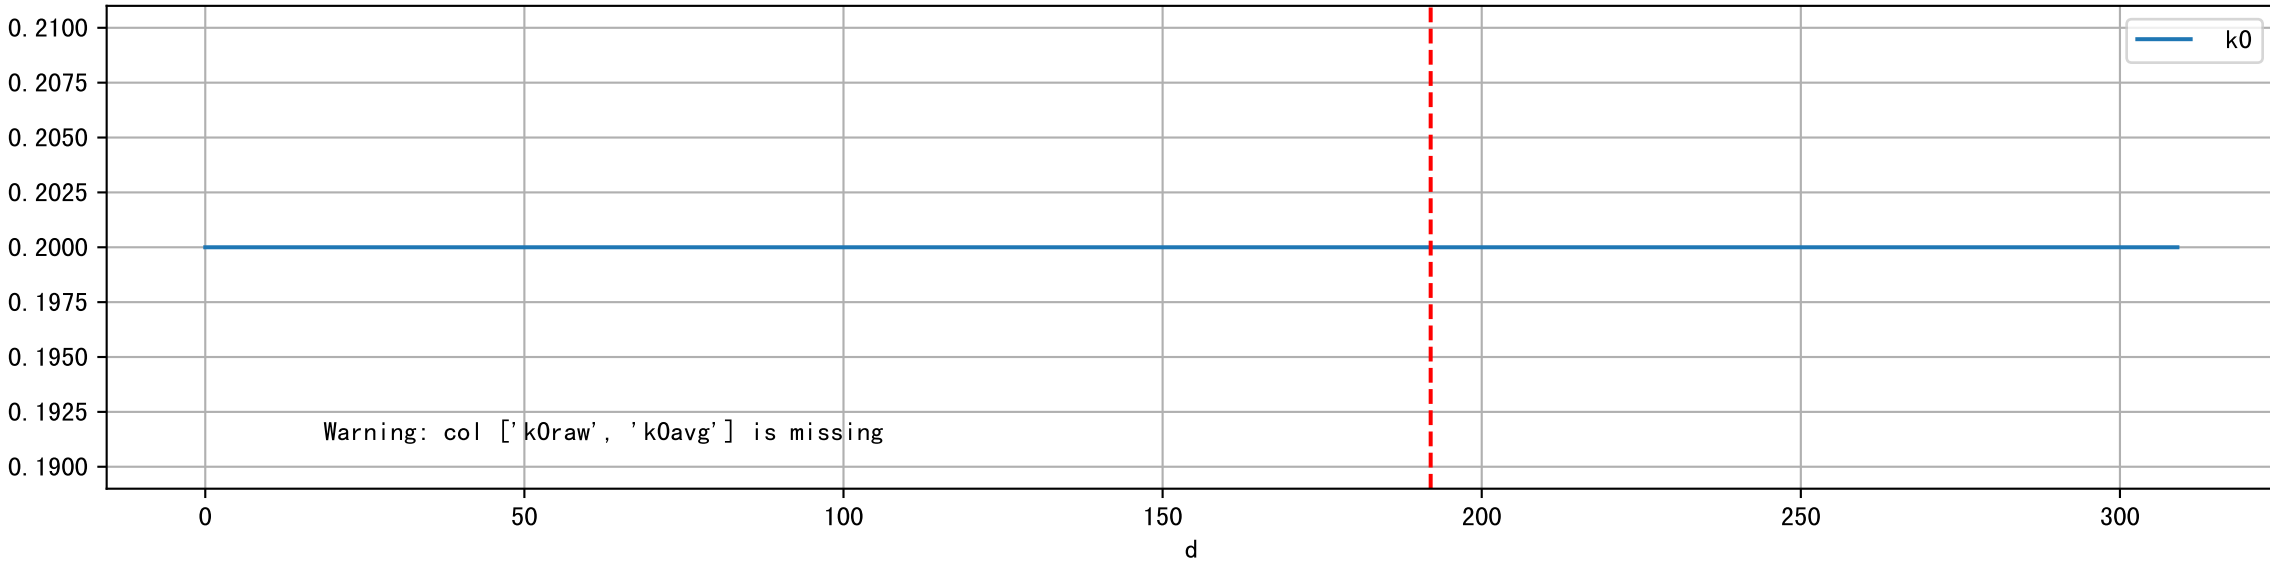

taocraw: -o', 'taocavg', 'taoc'], ['k0raw: -o', 'k0avg', 'k0'], ['k1raw: -o', 'k1avg', 'k1'], ['k2raw: -o', 'k2avg', 'k2'], ['Tblrw: -o', 'Tblavg',

P2A2 D:192 2026-04-03