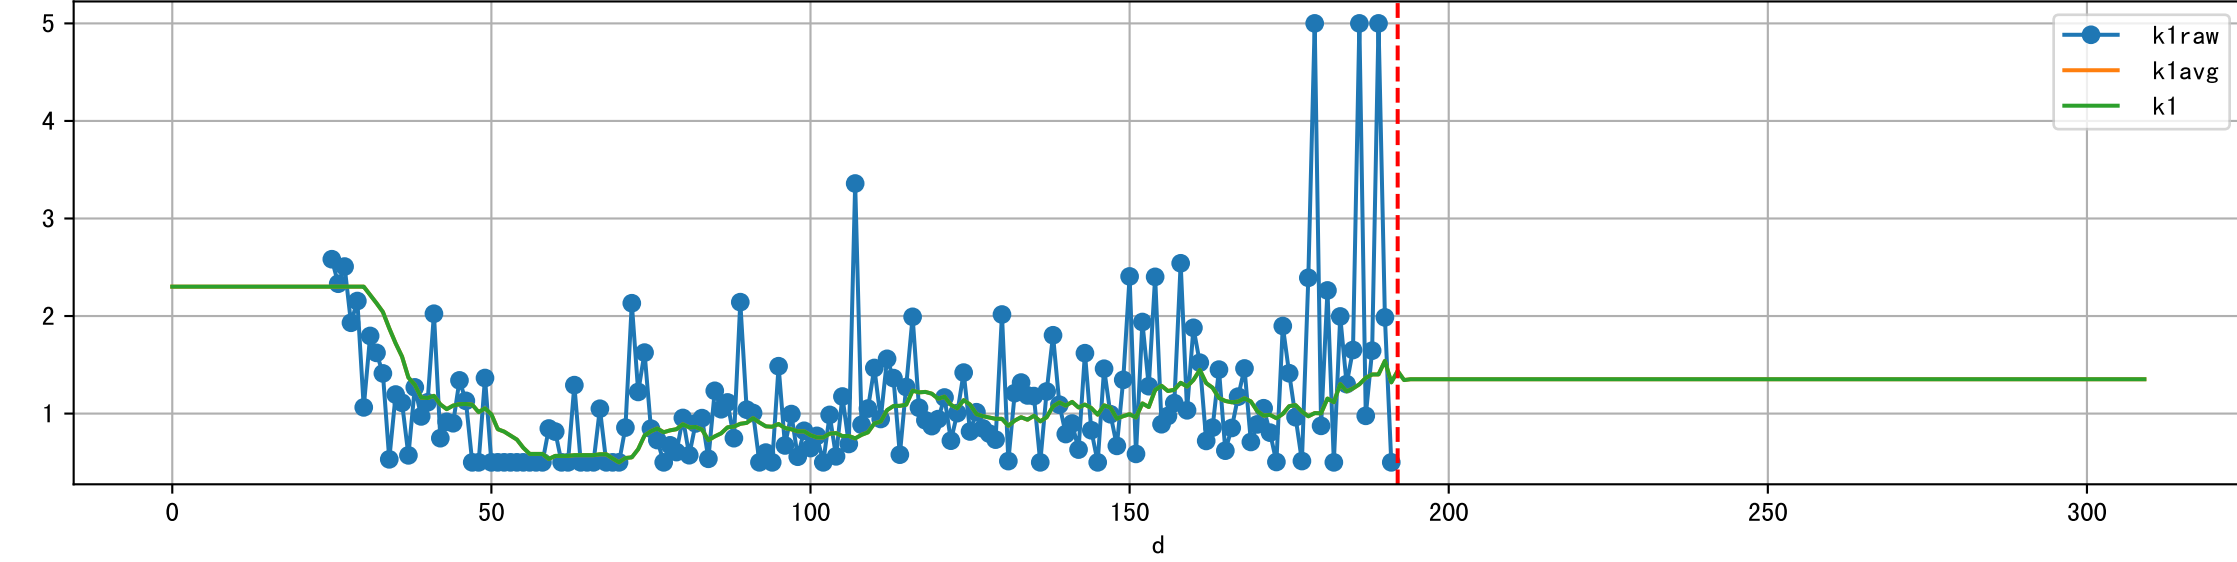

taocraw: -o', 'taocavg', 'taoc'], ['k0raw: -o', 'k0avg', 'k0'], ['k1raw: -o', 'k1avg', 'k1'], ['k2raw: -o', 'k2avg', 'k2'], ['Tblrw: -o', 'Tblavg',

P2A2 D:192 2026-04-03