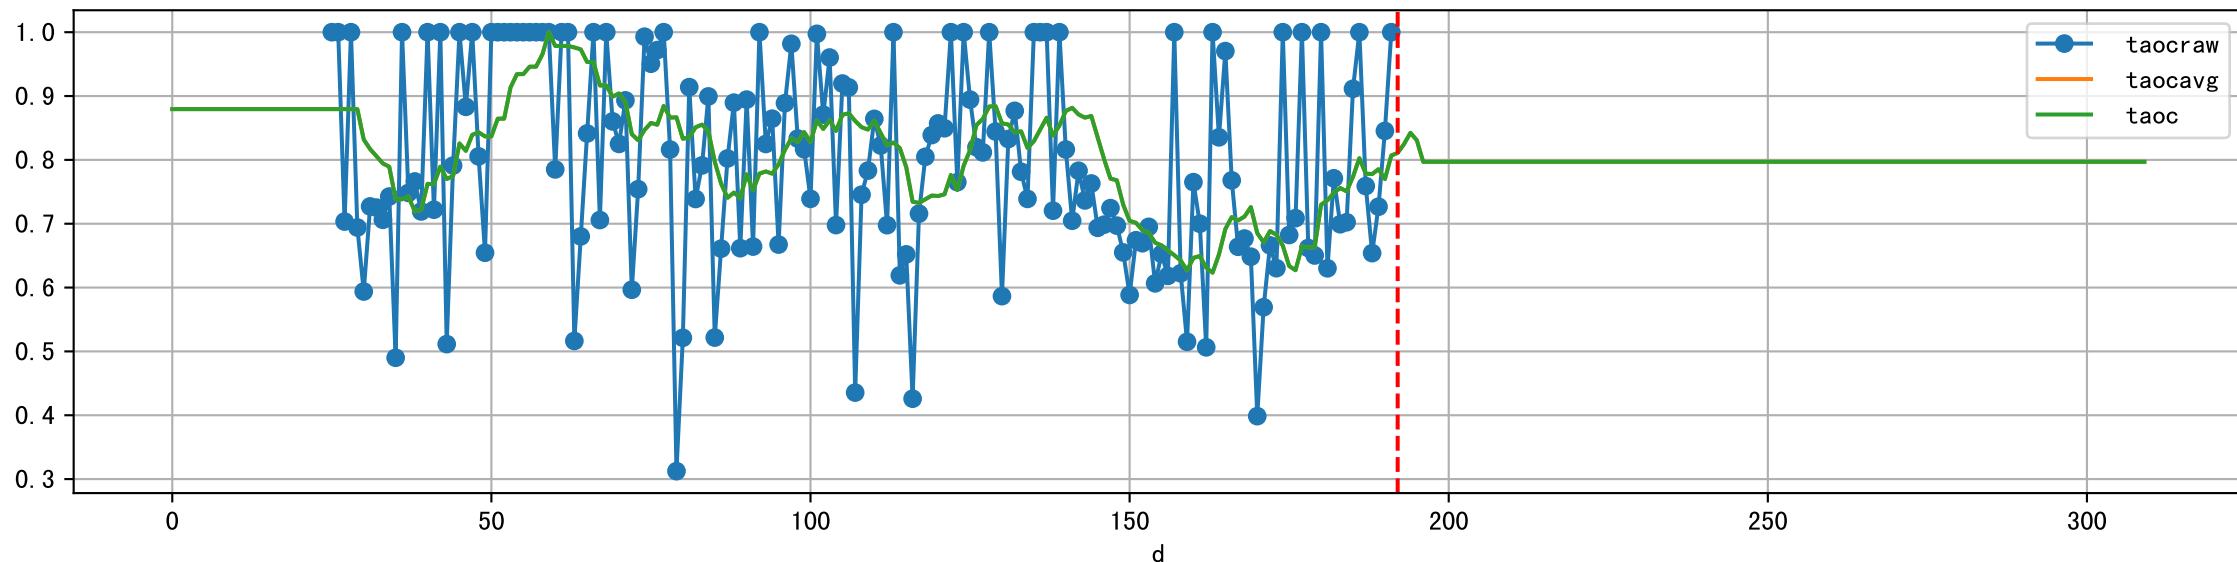

taocraw: -o', 'taocavg', 'taoc'], ['k0raw: -o', 'k0avg', 'k0'], ['k1raw: -o', 'k1avg', 'k1'], ['k2raw: -o', 'k2avg', 'k2'], ['Tblrw: -o', 'Tblavg',

P2A2 D:192 2026-04-03