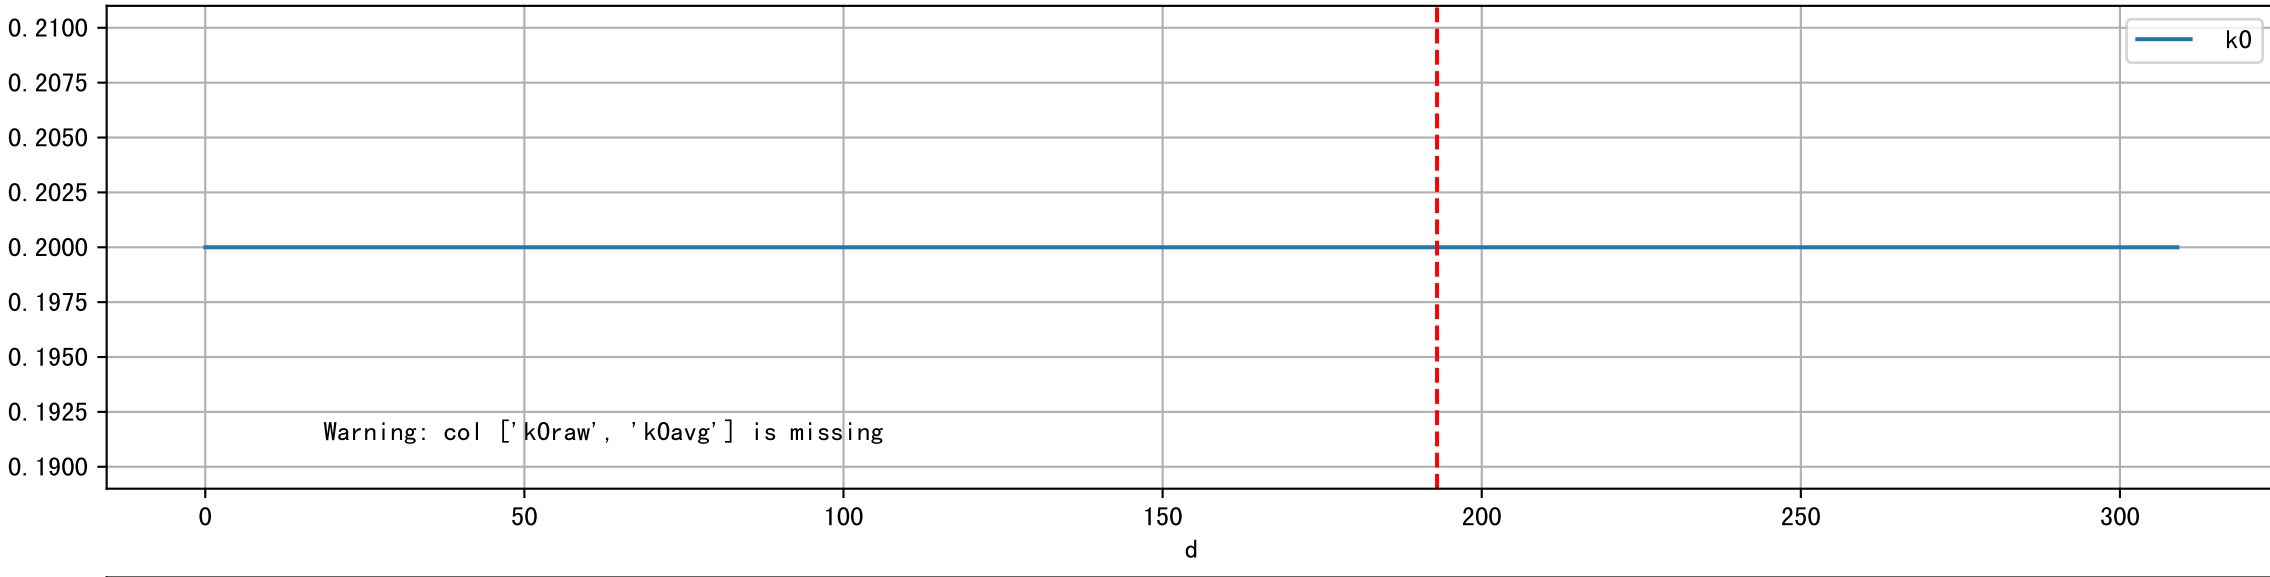

taocraw: -o', 'taocavg', 'taoc'], ['k0raw: -o', 'k0avg', 'k0'], ['k1raw: -o', 'k1avg', 'k1'], ['k2raw: -o', 'k2avg', 'k2'], ['Tblrw: -o', 'Tblavg',

P2A2 D:193 2026-04-04