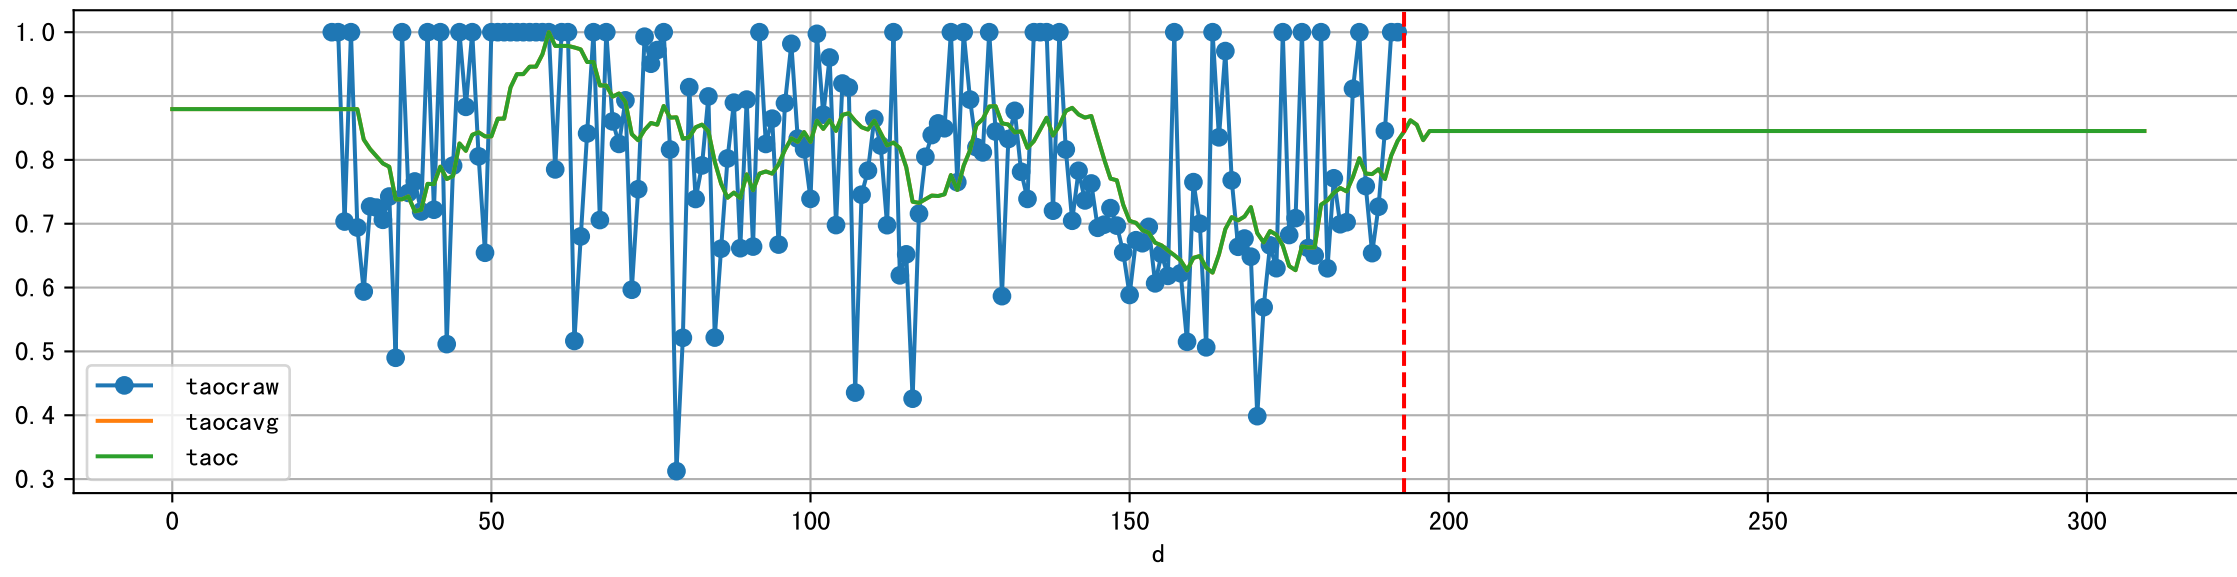

taocraw: -o', 'taocavg', 'taoc'], ['k0raw: -o', 'k0avg', 'k0'], ['k1raw: -o', 'k1avg', 'k1'], ['k2raw: -o', 'k2avg', 'k2'], ['Tblrw: -o', 'Tblavg',

P2A2 D:193 2026-04-04