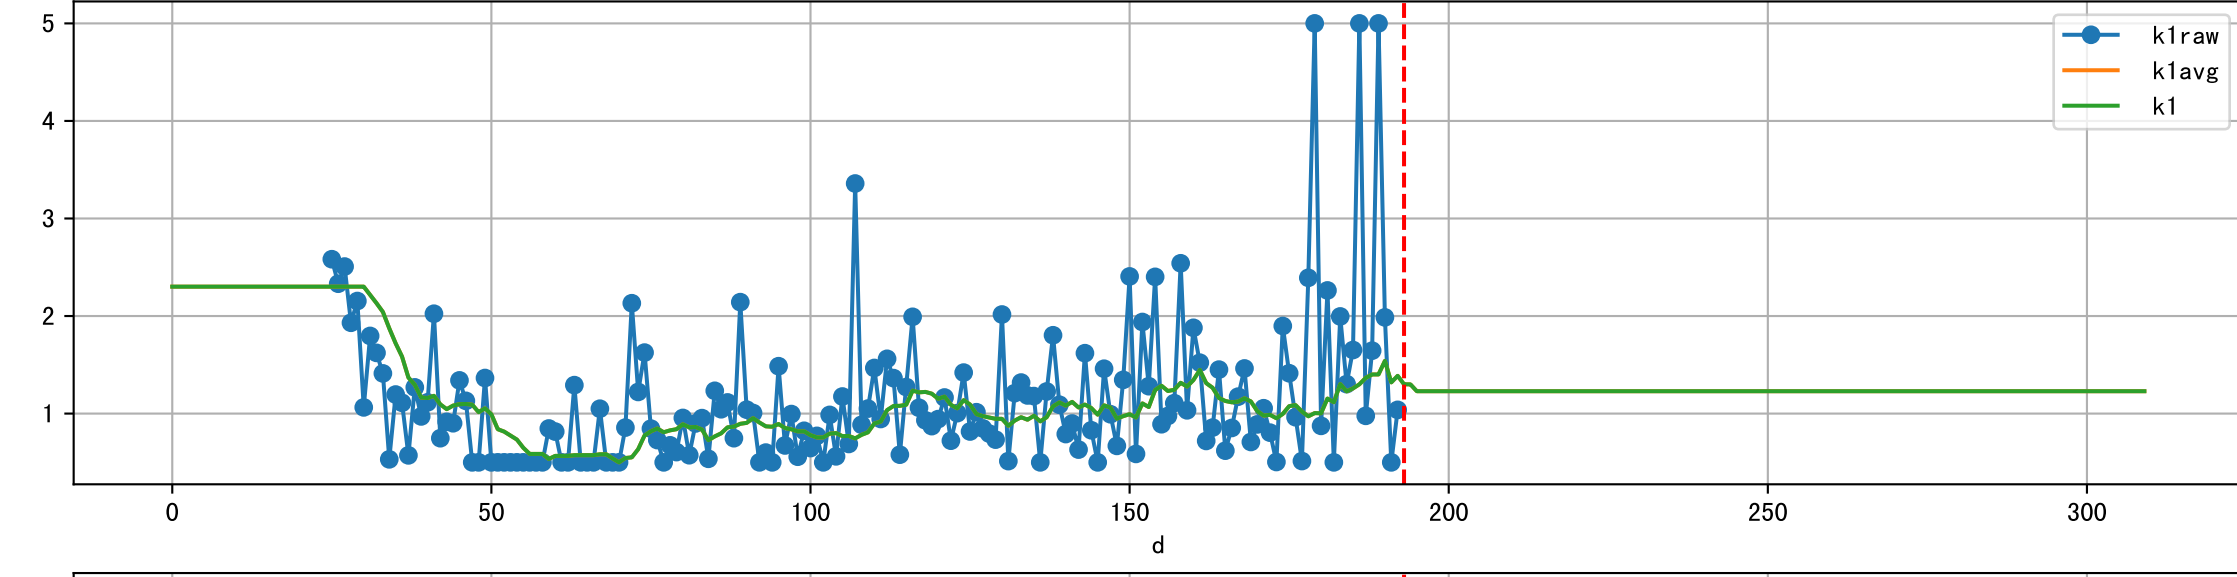

taocraw: -o', 'taocavg', 'taoc'], ['k0raw: -o', 'k0avg', 'k0'], ['k1raw: -o', 'k1avg', 'k1'], ['k2raw: -o', 'k2avg', 'k2'], ['Tblrw: -o', 'Tblavg',

P2A2 D:193 2026-04-04