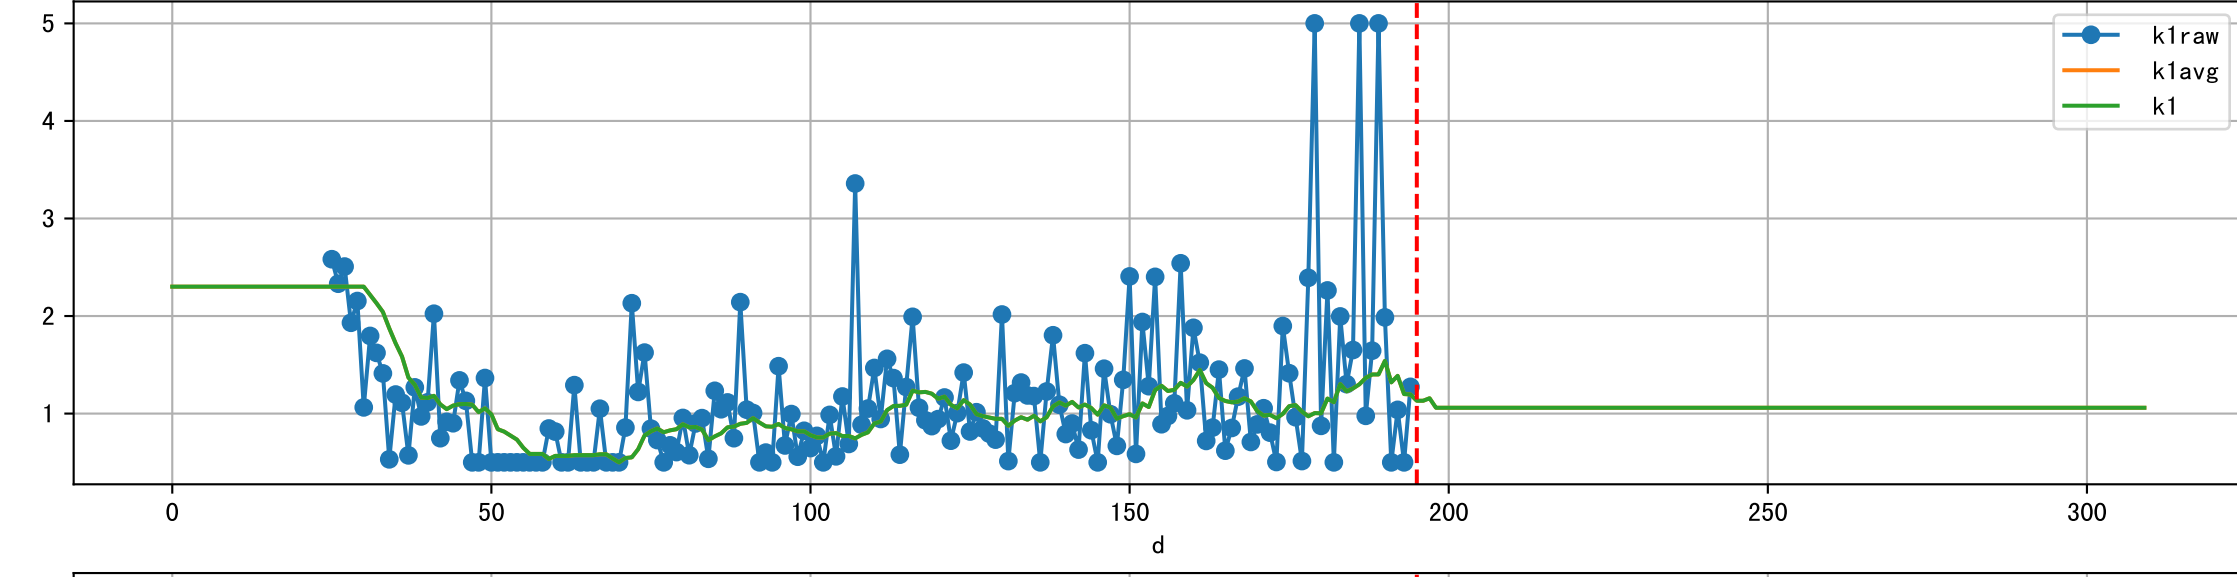

taocraw: -o', 'taocavg', 'taoc'], ['k0raw: -o', 'k0avg', 'k0'], ['k1raw: -o', 'k1avg', 'k1'], ['k2raw: -o', 'k2avg', 'k2'], ['Tblrw: -o', 'Tblavg',

P2A2 D:195 2026-04-06