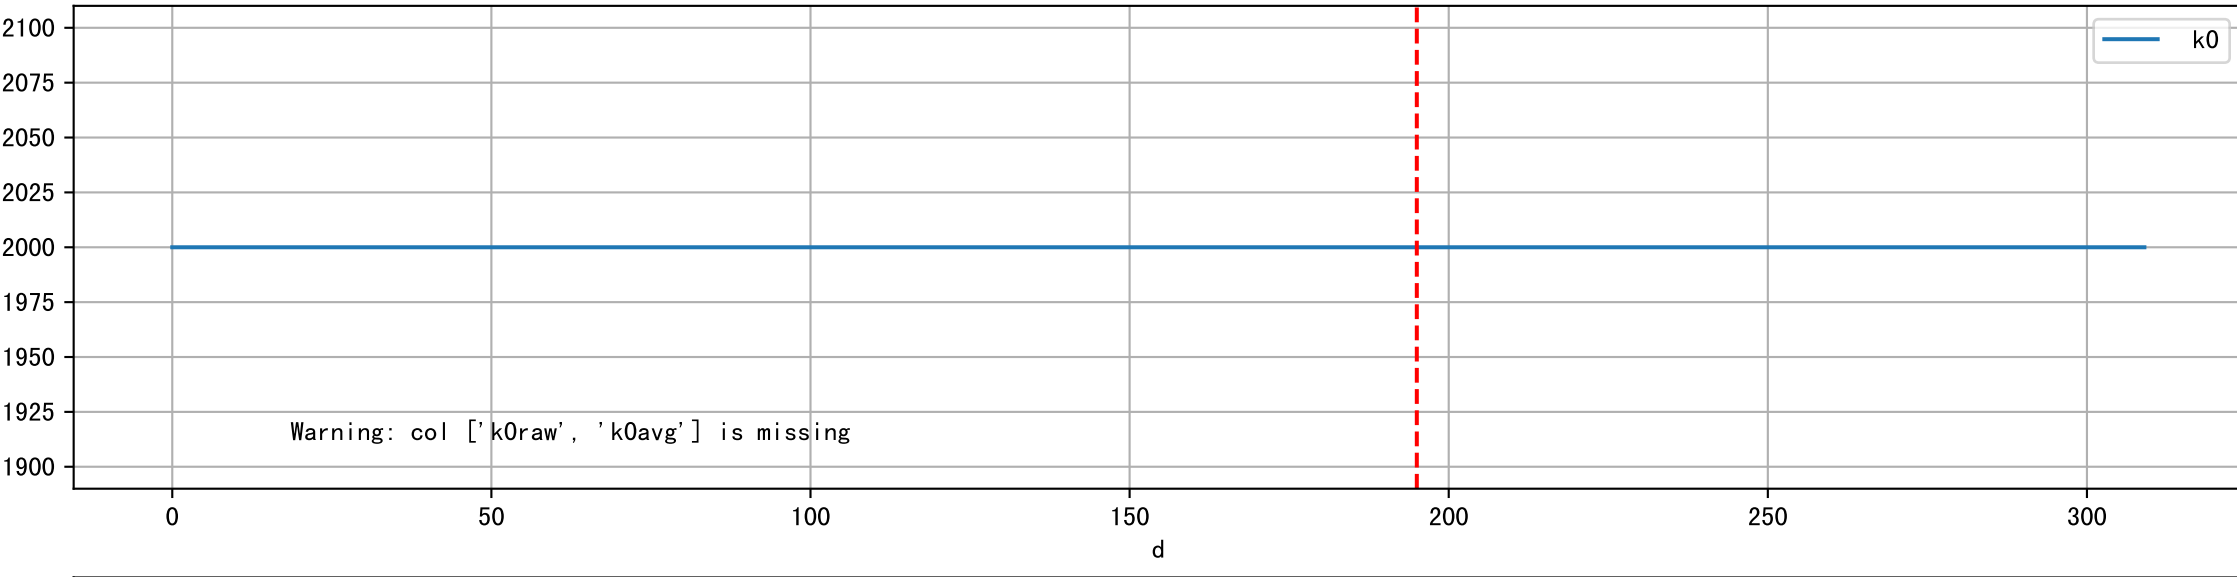

taocraw: -o', 'taocavg', 'taoc'], ['k0raw: -o', 'k0avg', 'k0'], ['k1raw: -o', 'k1avg', 'k1'], ['k2raw: -o', 'k2avg', 'k2'], ['Tblrw: -o', 'Tblavg',

P2A2 D:195 2026-04-06