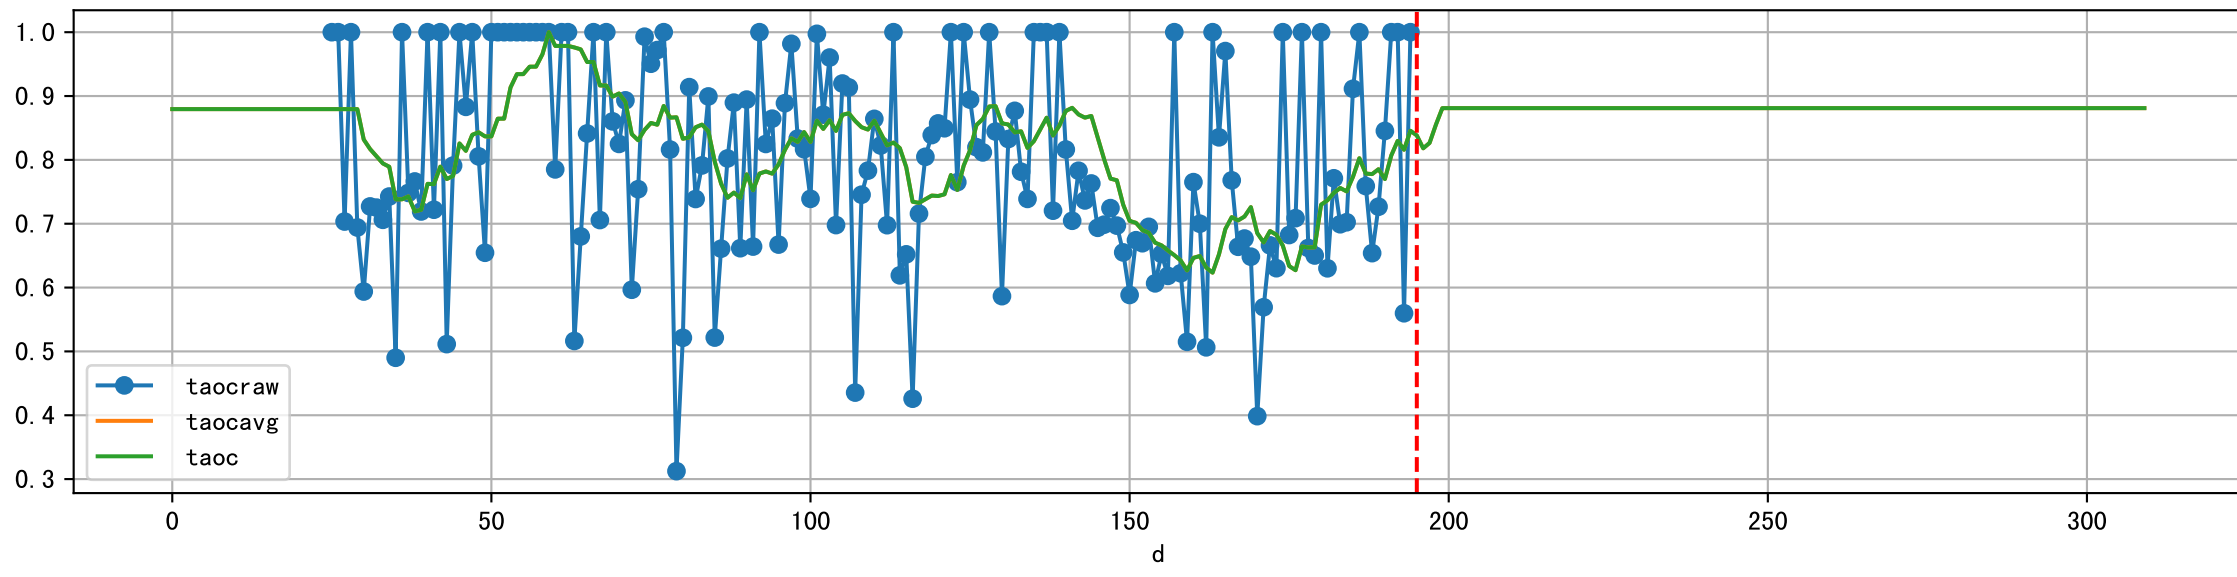

taocraw: -o', 'taocavg', 'taoc'], ['k0raw: -o', 'k0avg', 'k0'], ['k1raw: -o', 'k1avg', 'k1'], ['k2raw: -o', 'k2avg', 'k2'], ['Tblrw: -o', 'Tblavg',

P2A2 D:195 2026-04-06