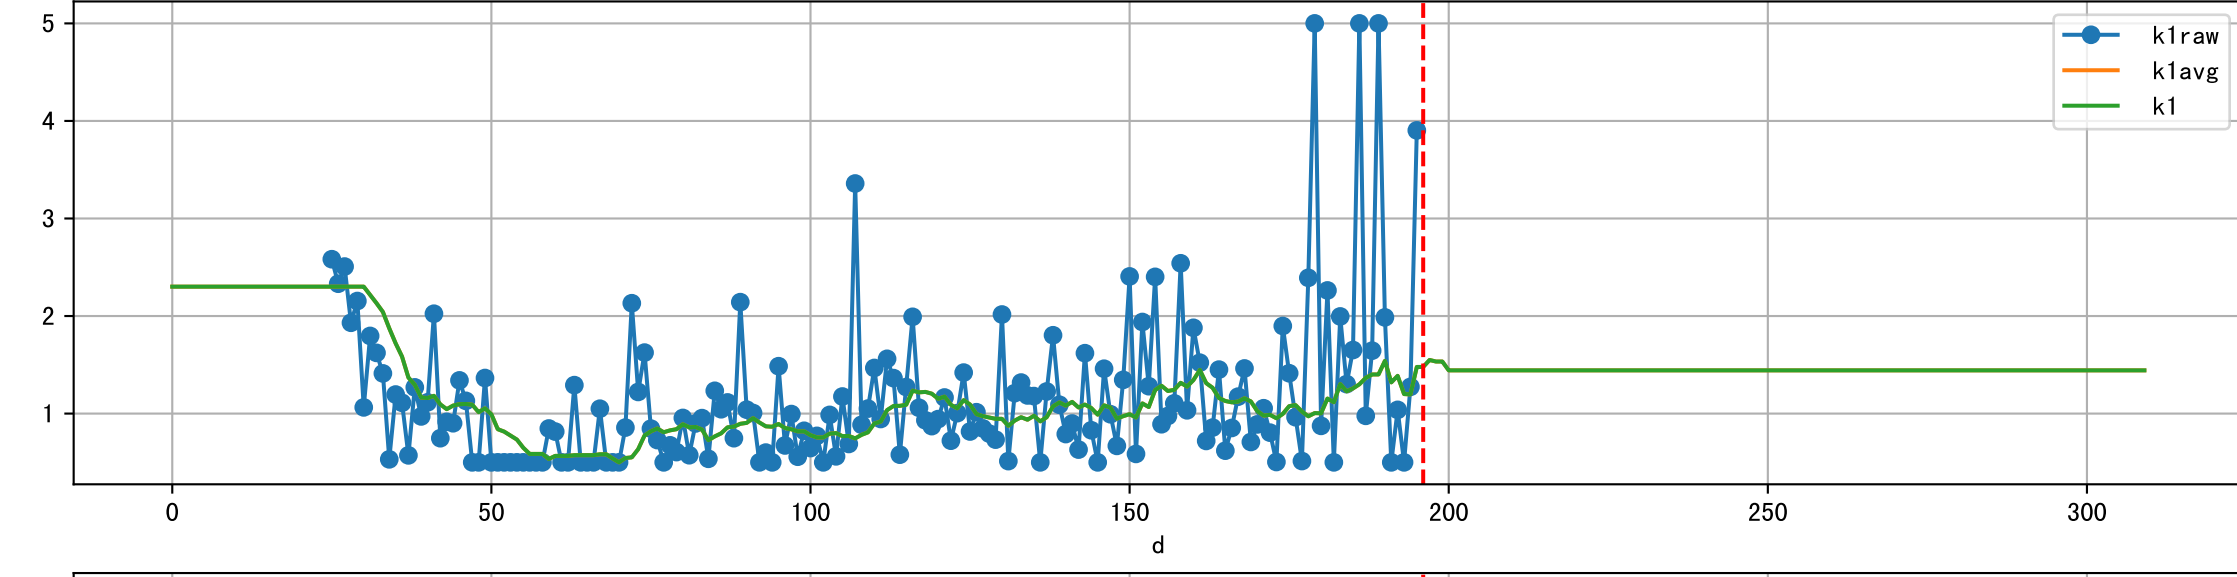

taocraw: -o', 'taocavg', 'taoc'], ['k0raw: -o', 'k0avg', 'k0'], ['k1raw: -o', 'k1avg', 'k1'], ['k2raw: -o', 'k2avg', 'k2'], ['Tblraw: -o', 'Tblavg',

P2A2 D:196 2026-04-07