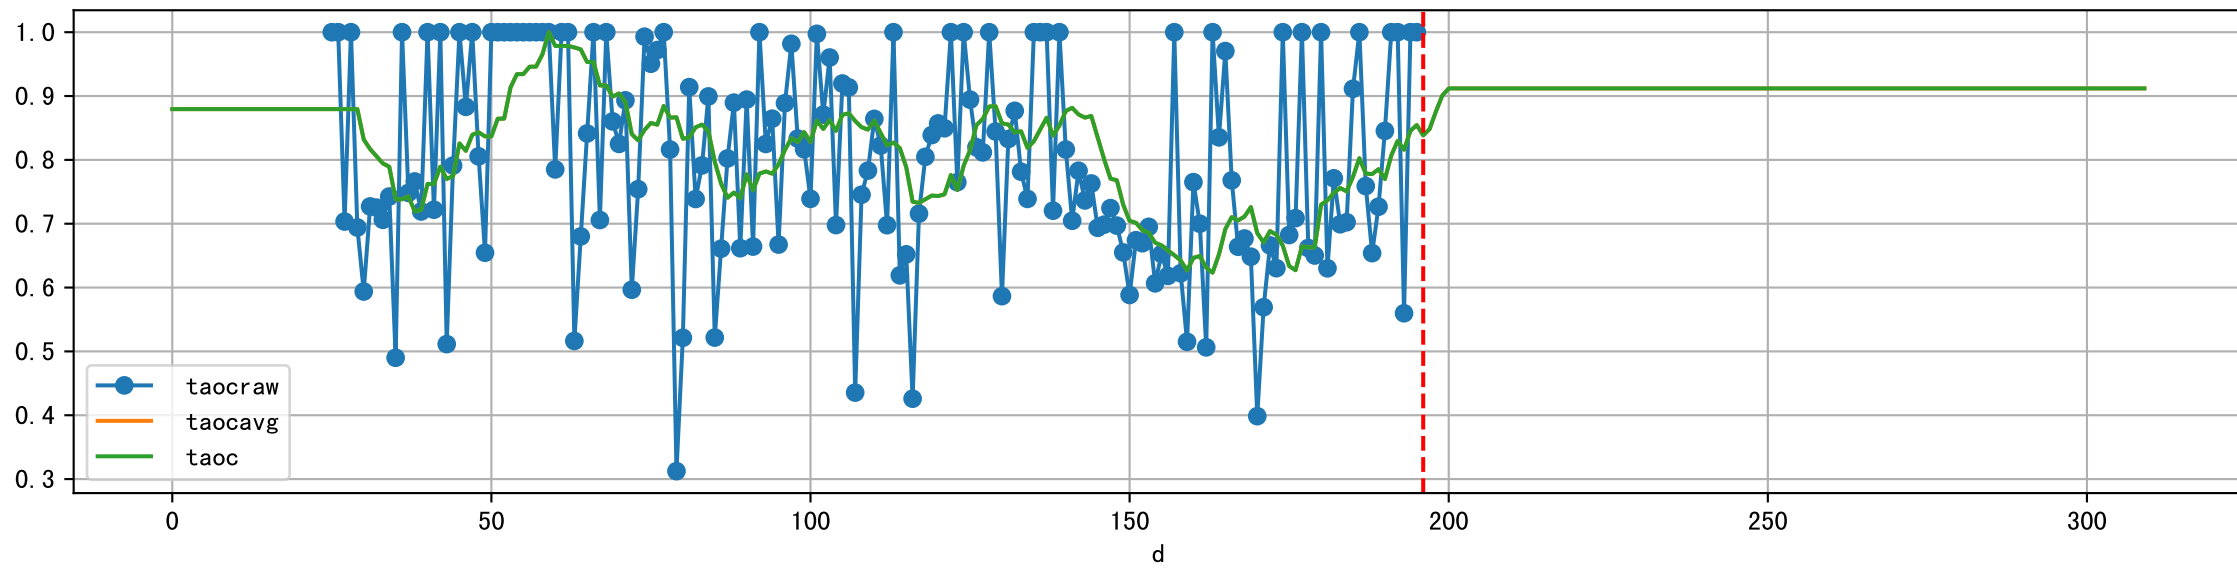

taocraw: -o', 'taocavg', 'taoc'], ['k0raw: -o', 'k0avg', 'k0'], ['k1raw: -o', 'k1avg', 'k1'], ['k2raw: -o', 'k2avg', 'k2'], ['Tblraw: -o', 'Tblavg',

P2A2 D:196 2026-04-07