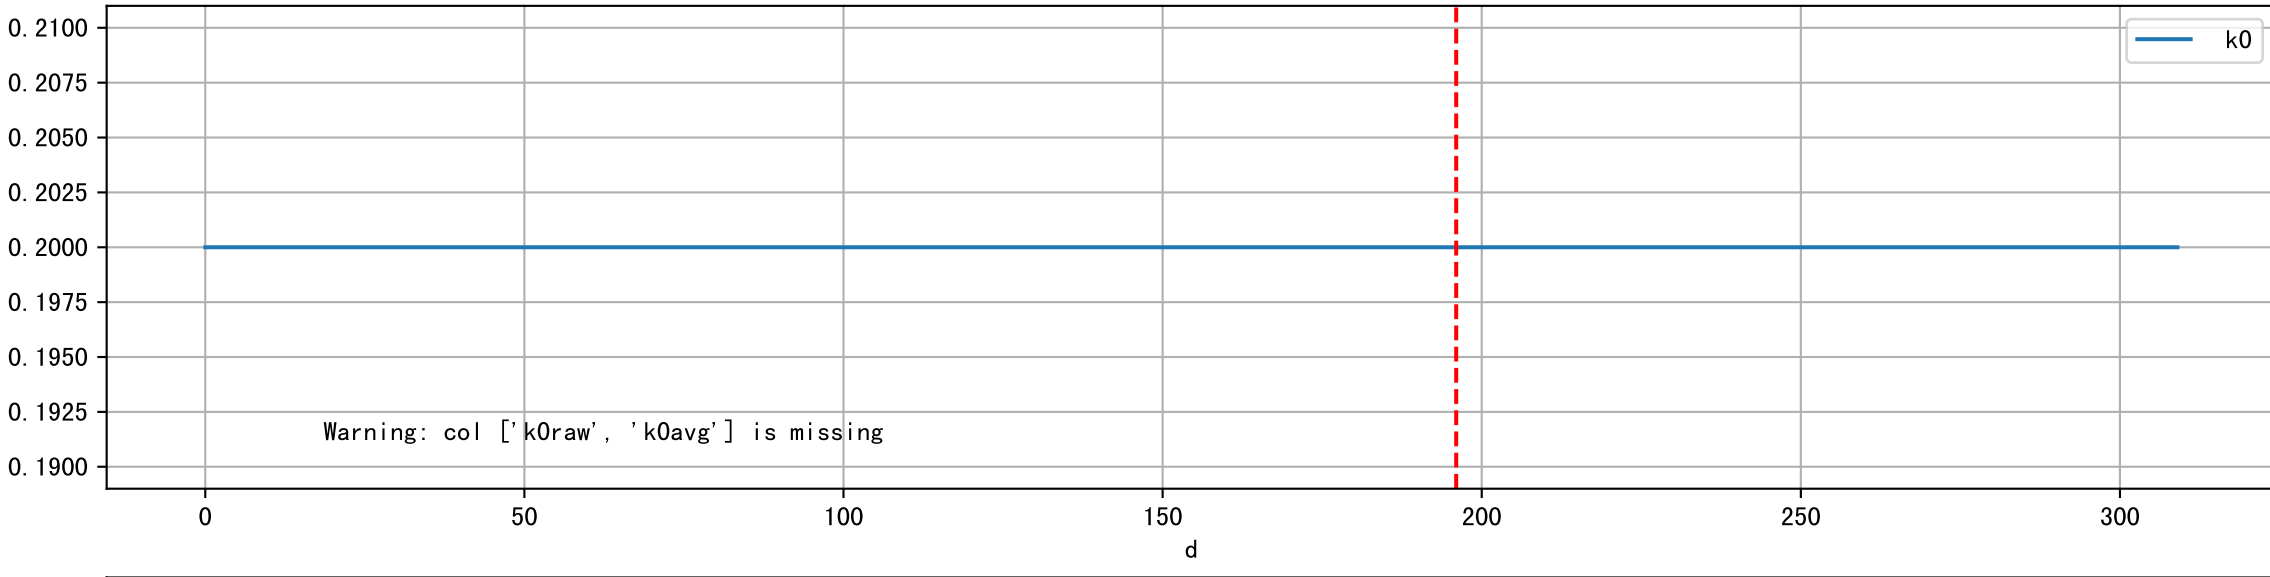

taocraw: -o', 'taocavg', 'taoc'], ['k0raw: -o', 'k0avg', 'k0'], ['k1raw: -o', 'k1avg', 'k1'], ['k2raw: -o', 'k2avg', 'k2'], ['Tblraw: -o', 'Tblavg',

P2A2 D:196 2026-04-07