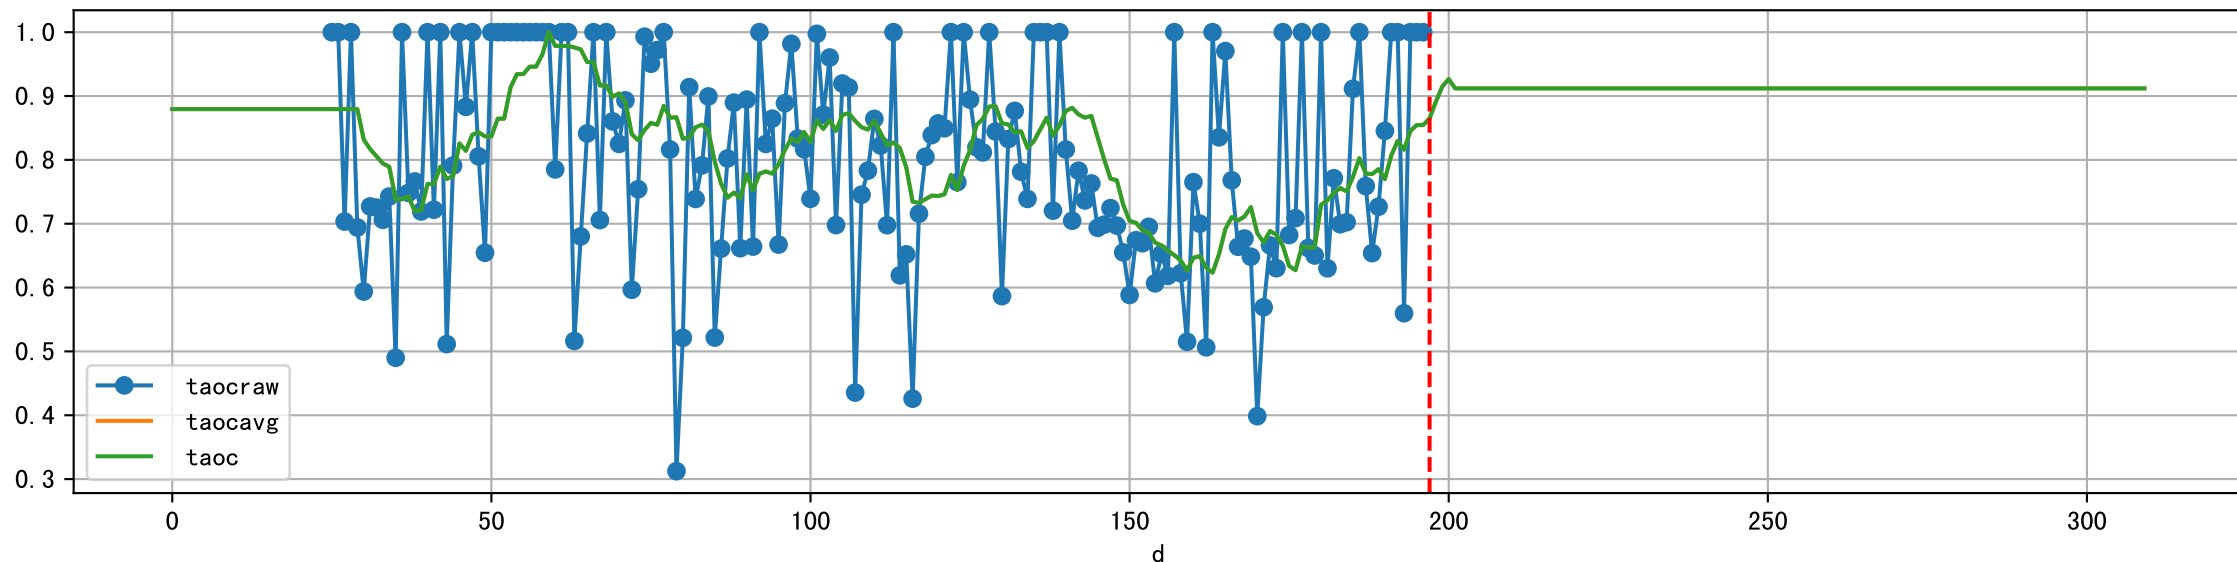

taocraw: -o', 'taocavg', 'taoc'], ['k0raw: -o', 'k0avg', 'k0'], ['k1raw: -o', 'k1avg', 'k1'], ['k2raw: -o', 'k2avg', 'k2'], ['Tblrw: -o', 'Tblavg',

P2A2 D:197 2026-04-08