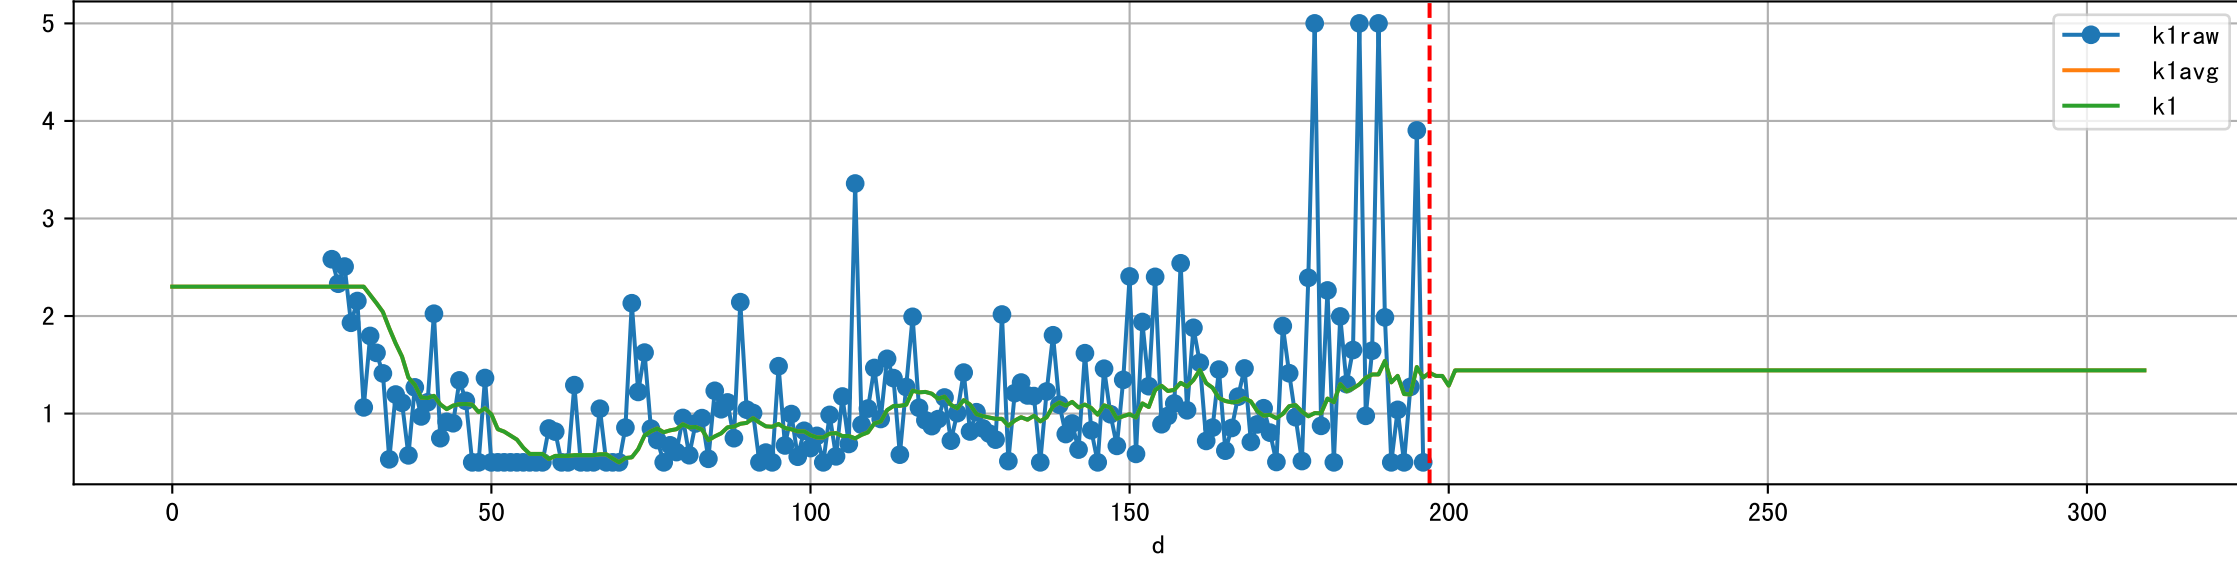

taocraw: -o', 'taocavg', 'taoc'], ['k0raw: -o', 'k0avg', 'k0'], ['k1raw: -o', 'k1avg', 'k1'], ['k2raw: -o', 'k2avg', 'k2'], ['Tblrw: -o', 'Tblavg',

P2A2 D:197 2026-04-08