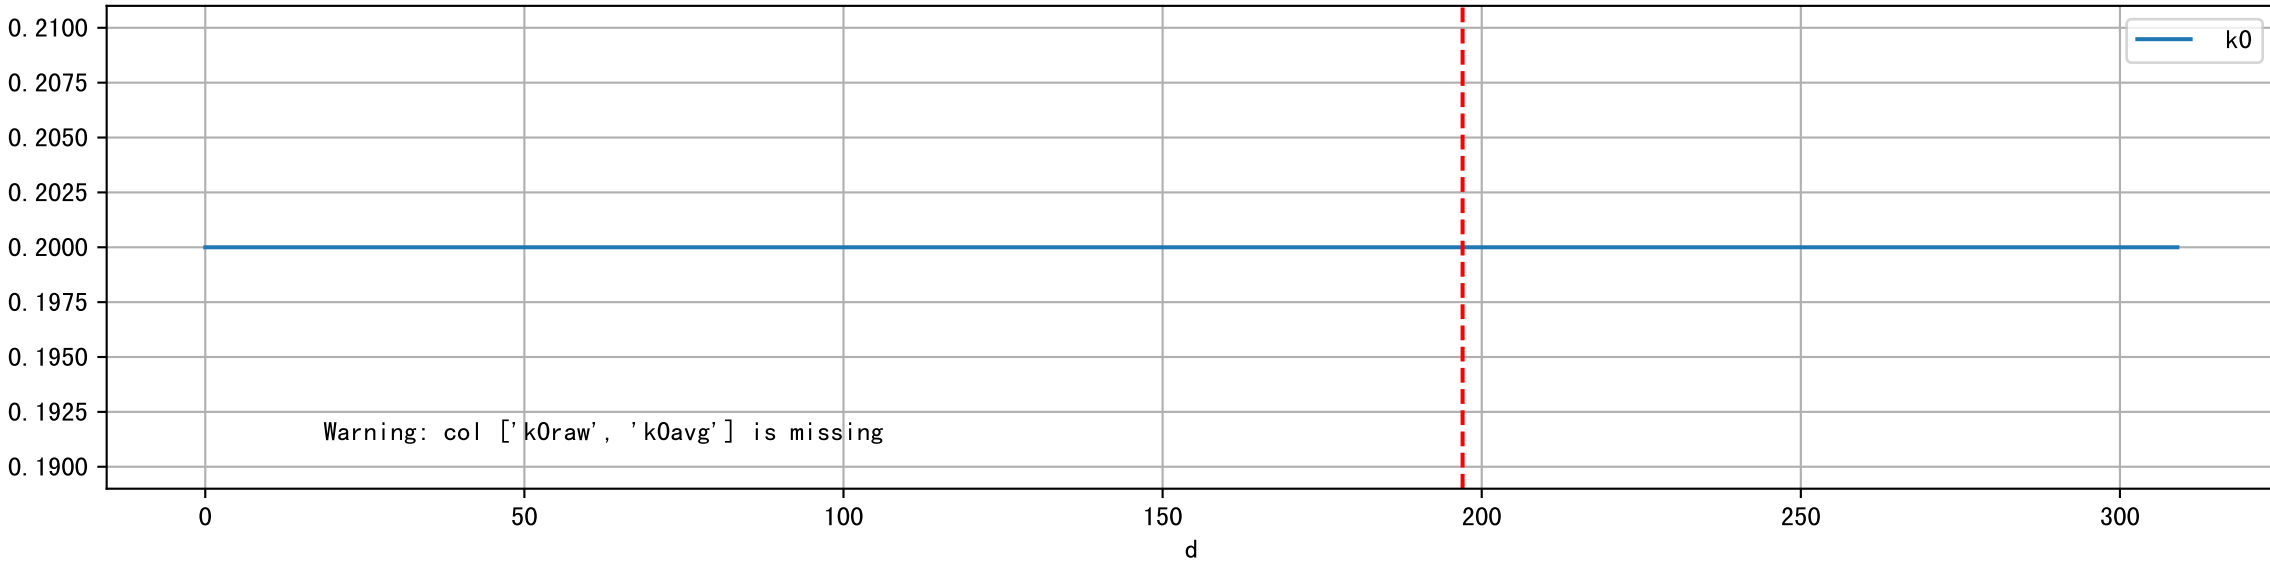

taocraw: -o', 'taocavg', 'taoc'], ['k0raw: -o', 'k0avg', 'k0'], ['k1raw: -o', 'k1avg', 'k1'], ['k2raw: -o', 'k2avg', 'k2'], ['Tblrw: -o', 'Tblavg',

P2A2 D:197 2026-04-08