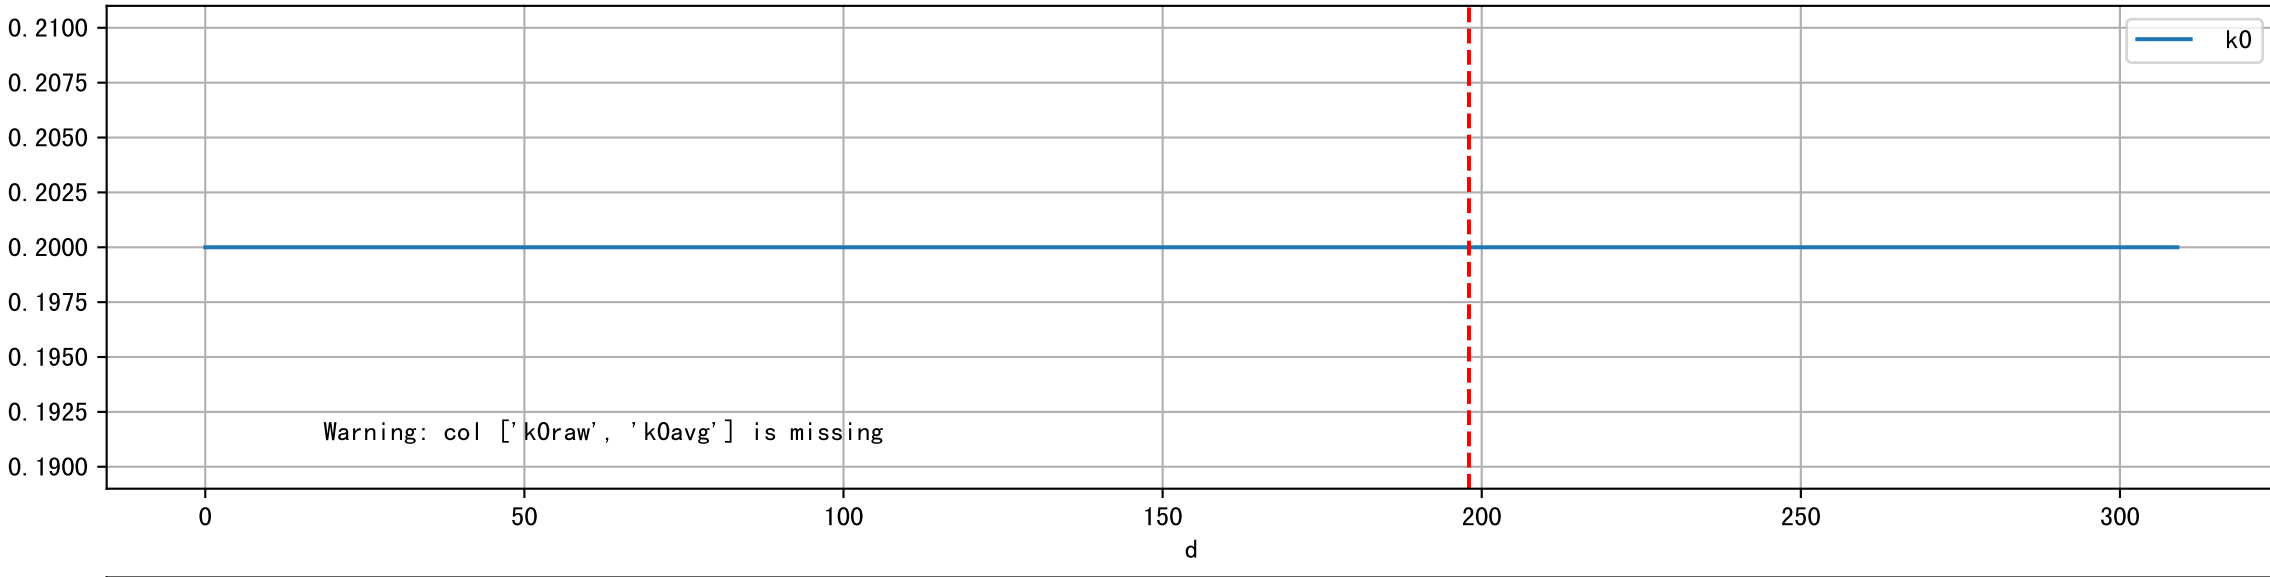

taocraw: -o', 'taocavg', 'taoc'], ['k0raw: -o', 'k0avg', 'k0'], ['k1raw: -o', 'k1avg', 'k1'], ['k2raw: -o', 'k2avg', 'k2'], ['Tblrw: -o', 'Tblavg',

P2A2 D:198 2026-04-09