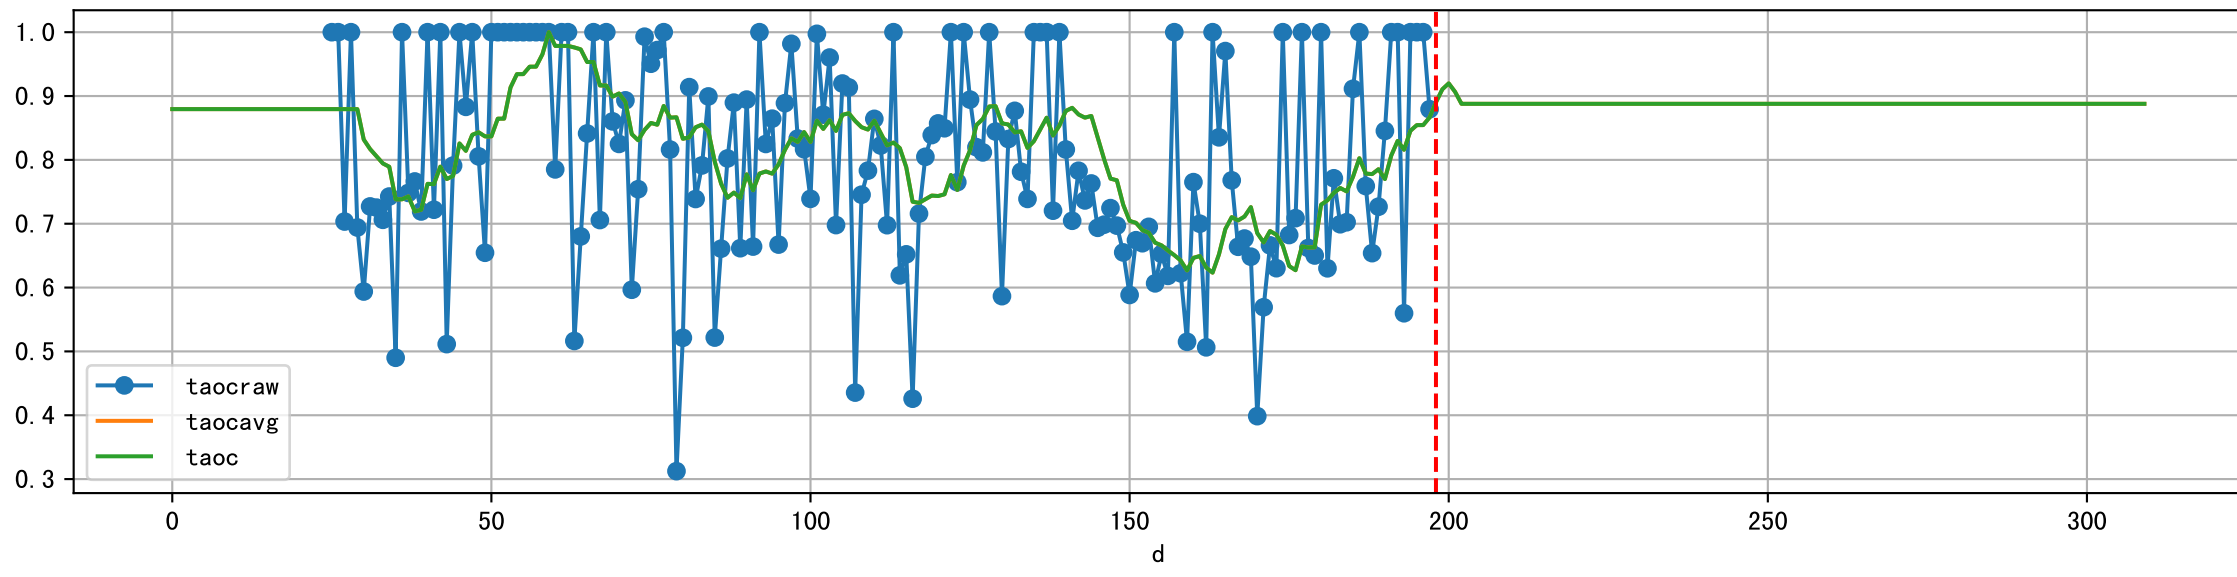

taocraw: -o', 'taocavg', 'taoc'], ['k0raw: -o', 'k0avg', 'k0'], ['k1raw: -o', 'k1avg', 'k1'], ['k2raw: -o', 'k2avg', 'k2'], ['Tblrw: -o', 'Tblavg',

P2A2 D:198 2026-04-09