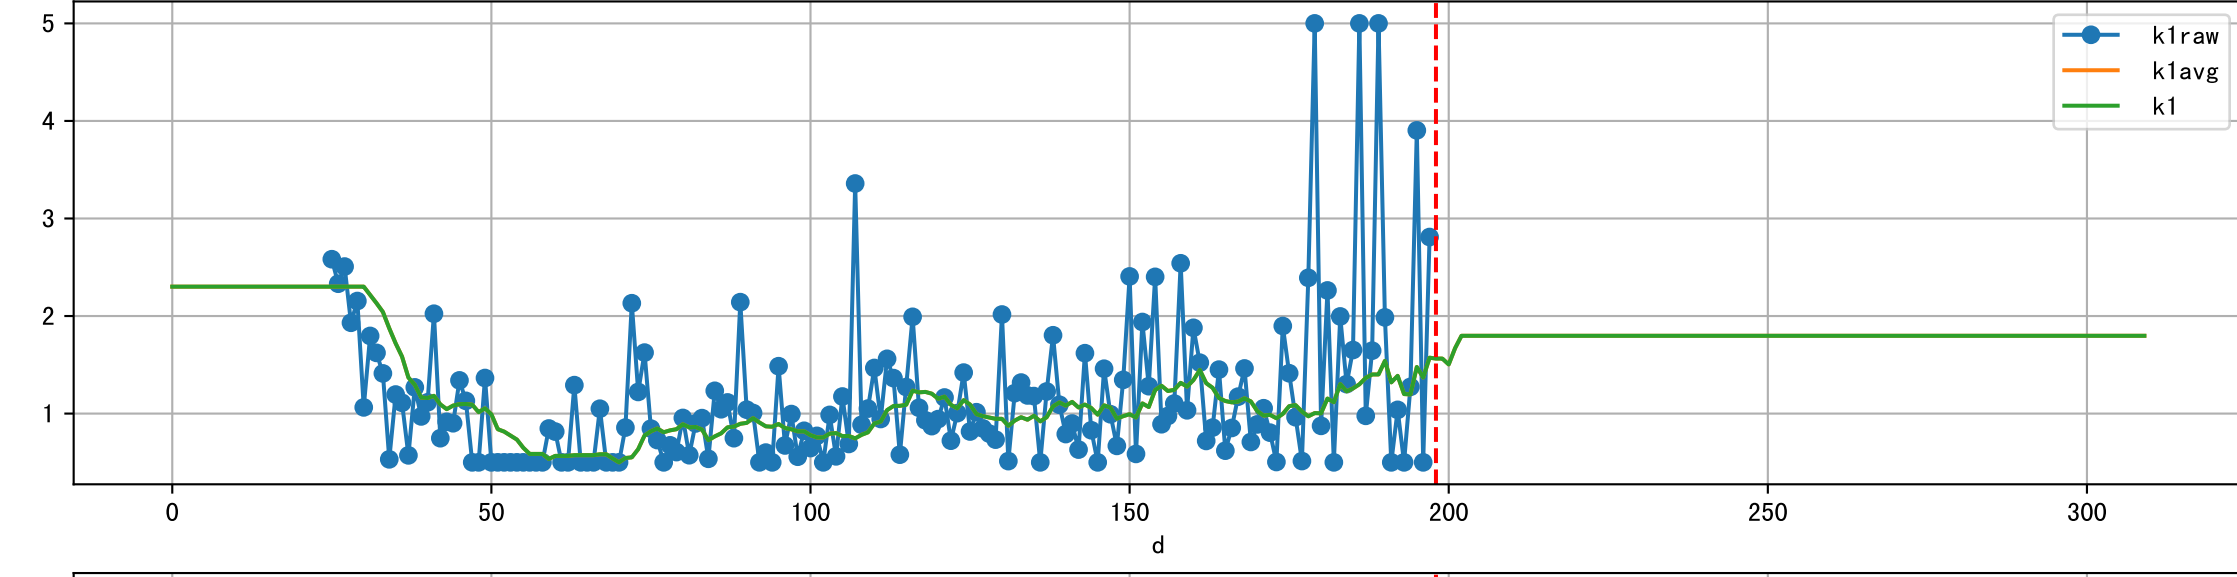

taocraw: -o', 'taocavg', 'taoc'], ['k0raw: -o', 'k0avg', 'k0'], ['k1raw: -o', 'k1avg', 'k1'], ['k2raw: -o', 'k2avg', 'k2'], ['Tblrw: -o', 'Tblavg',

P2A2 D:198 2026-04-09