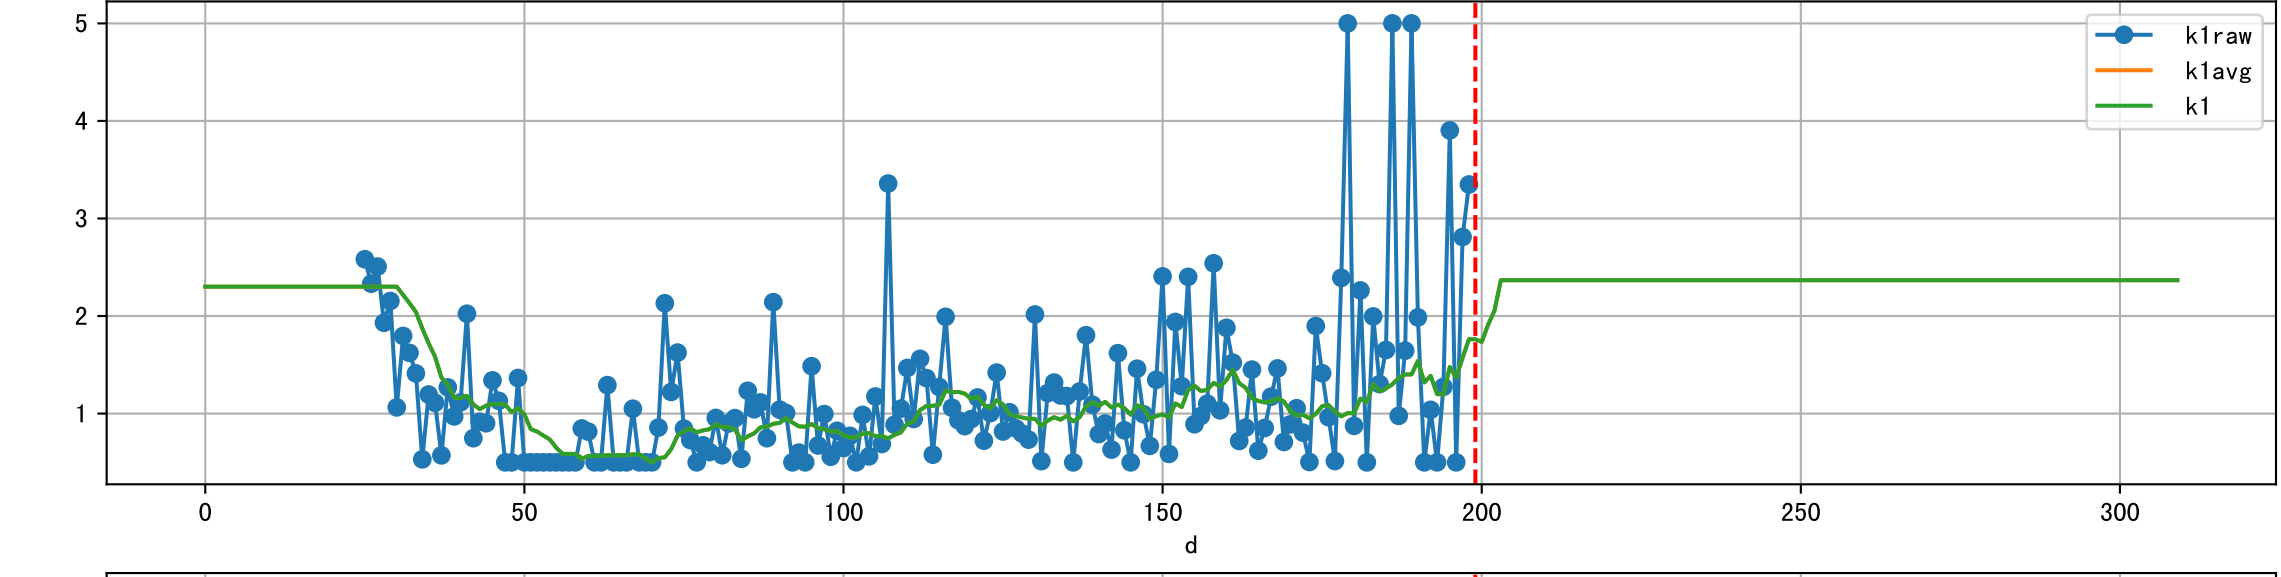

taocraw: -o', 'taocavg', 'taoc'], ['k0raw: -o', 'k0avg', 'k0'], ['k1raw: -o', 'k1avg', 'k1'], ['k2raw: -o', 'k2avg', 'k2'], ['Tblrw: -o', 'Tblavg',

P2A2 D:199 2026-04-10