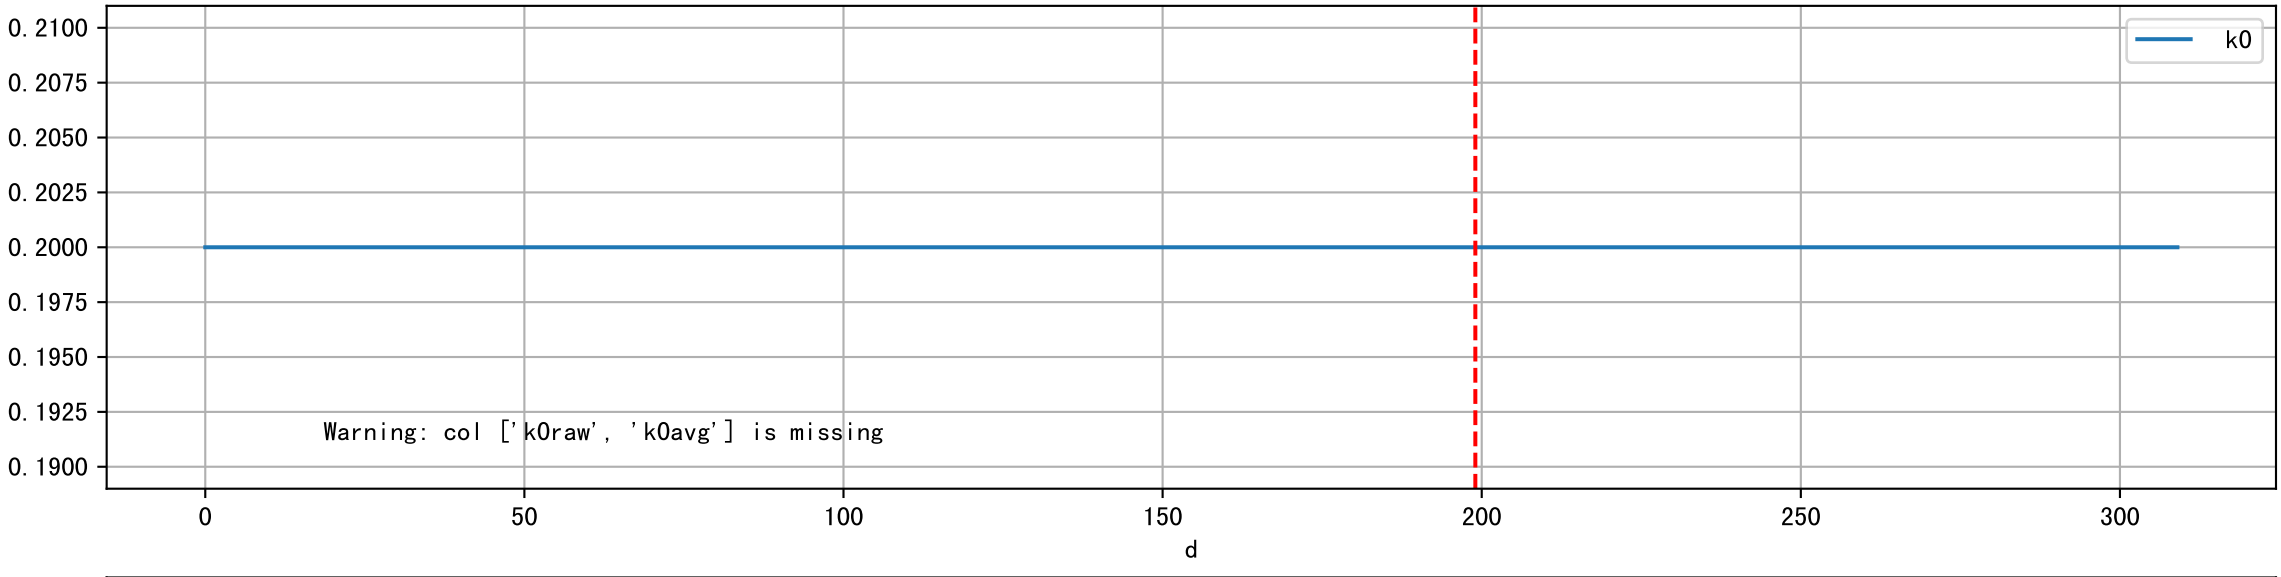

taocraw: -o', 'taocavg', 'taoc'], ['k0raw: -o', 'k0avg', 'k0'], ['k1raw: -o', 'k1avg', 'k1'], ['k2raw: -o', 'k2avg', 'k2'], ['Tblrw: -o', 'Tblavg',

P2A2 D:199 2026-04-10