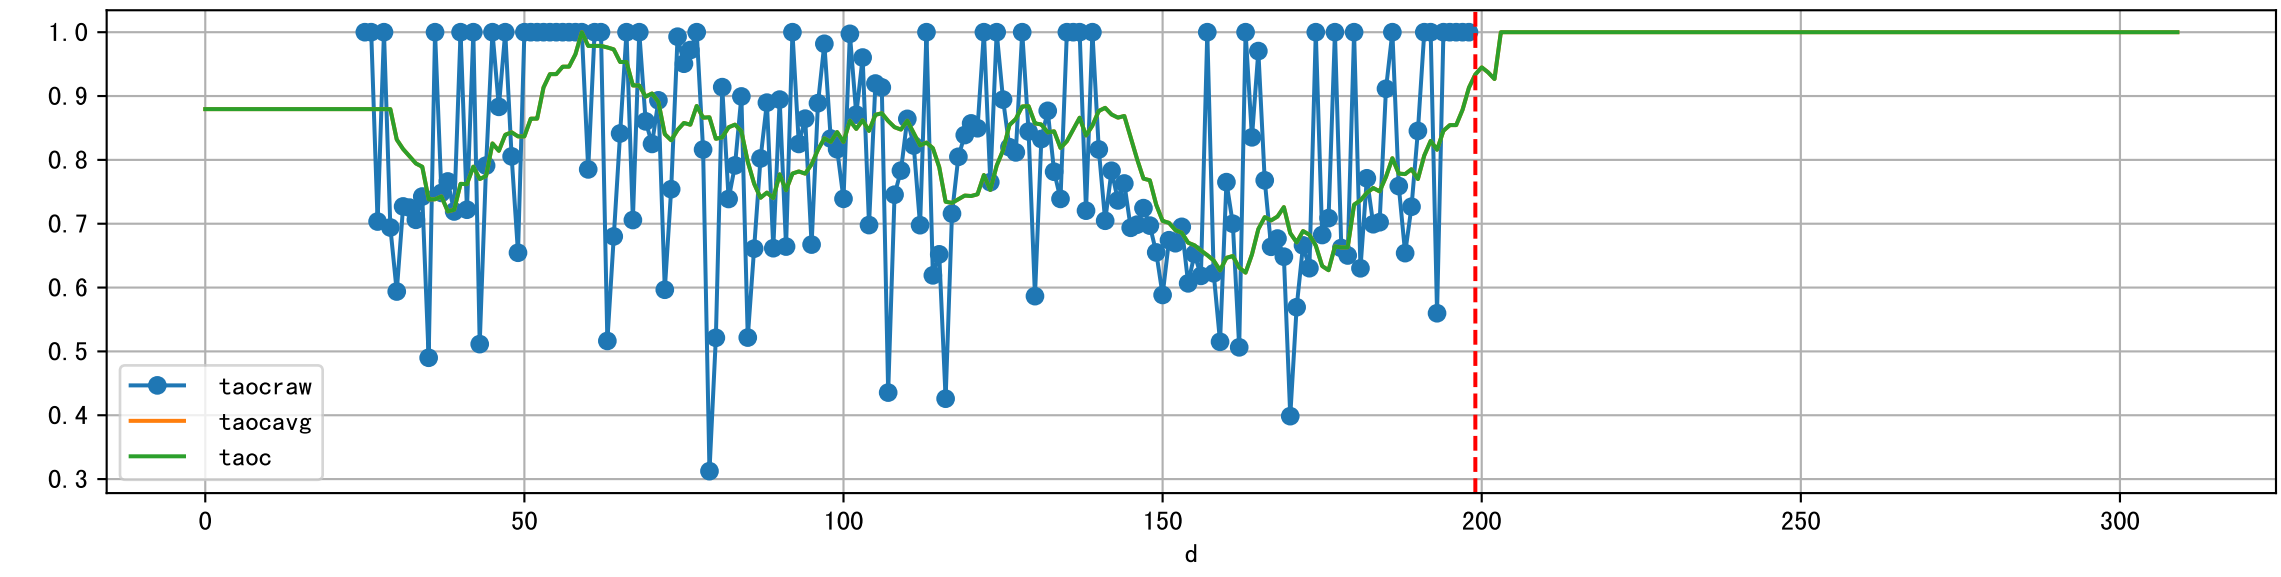

taocraw: -o', 'taocavg', 'taoc'], ['k0raw: -o', 'k0avg', 'k0'], ['k1raw: -o', 'k1avg', 'k1'], ['k2raw: -o', 'k2avg', 'k2'], ['Tblrw: -o', 'Tblavg',

P2A2 D:199 2026-04-10