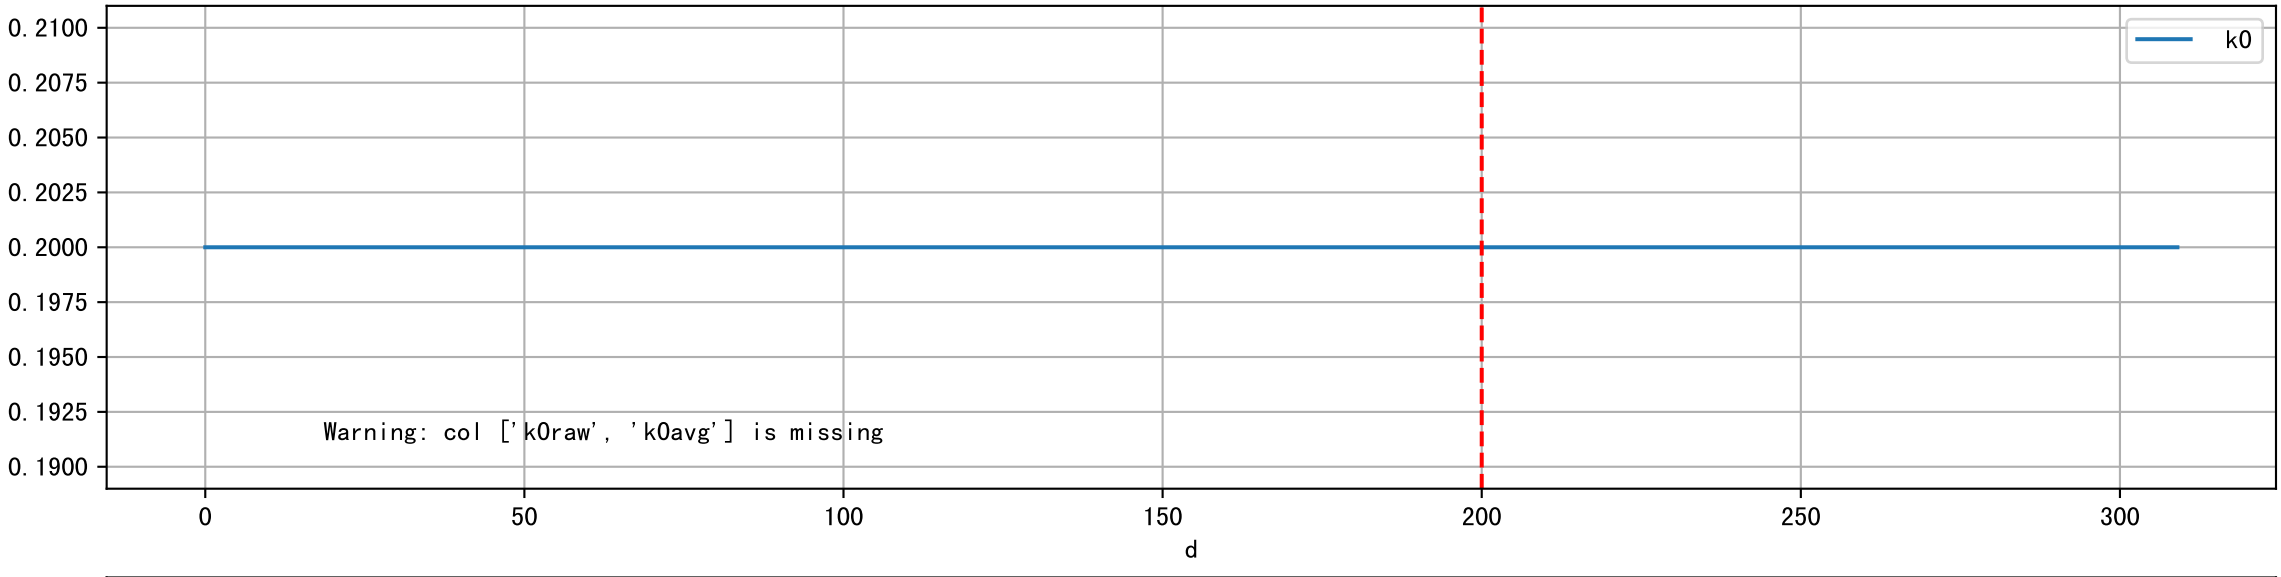

taocraw: -o', 'taocavg', 'taoc'], ['k0raw: -o', 'k0avg', 'k0'], ['k1raw: -o', 'k1avg', 'k1'], ['k2raw: -o', 'k2avg', 'k2'], ['Tblrw: -o', 'Tblavg',

P2A2 D:200 2026-04-11