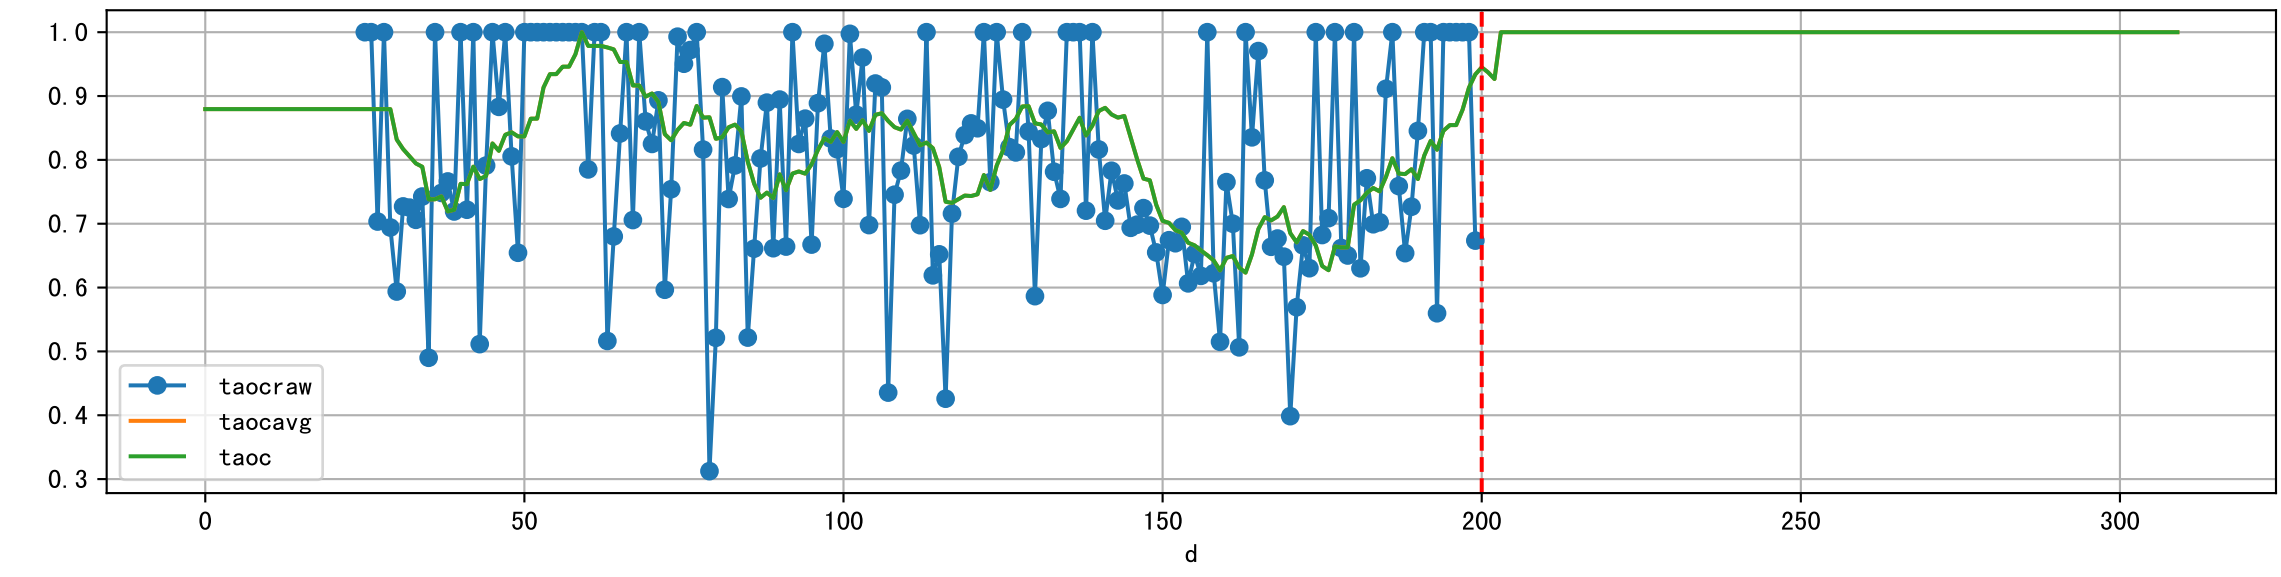

taocraw: -o', 'taocavg', 'taoc'], ['k0raw: -o', 'k0avg', 'k0'], ['k1raw: -o', 'k1avg', 'k1'], ['k2raw: -o', 'k2avg', 'k2'], ['Tblrw: -o', 'Tblavg',

P2A2 D:200 2026-04-11