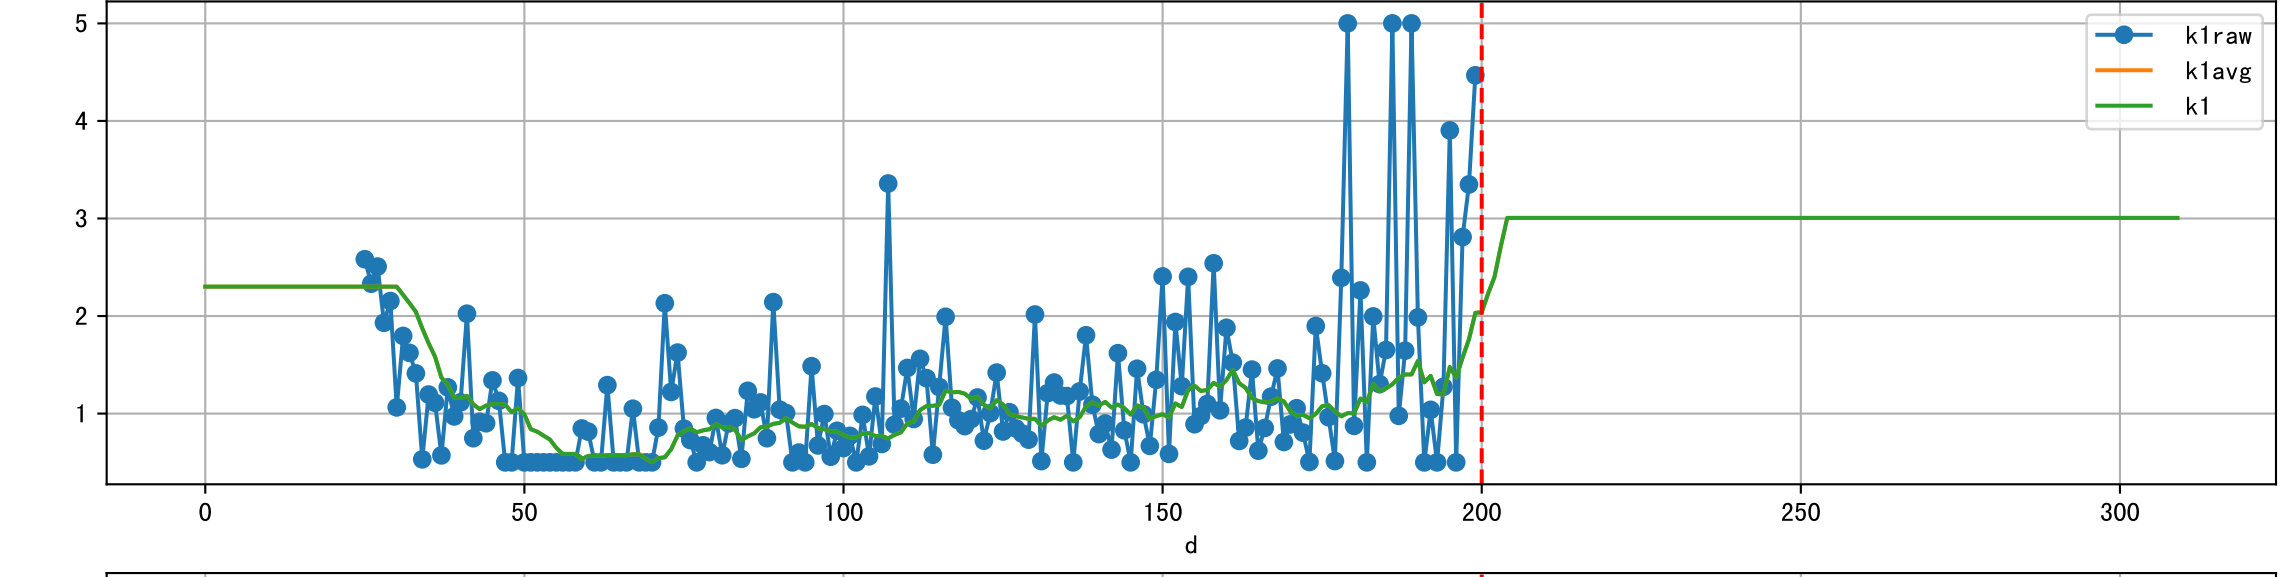

taocraw: -o', 'taocavg', 'taoc'], ['k0raw: -o', 'k0avg', 'k0'], ['k1raw: -o', 'k1avg', 'k1'], ['k2raw: -o', 'k2avg', 'k2'], ['Tblrw: -o', 'Tblavg',

P2A2 D:200 2026-04-11