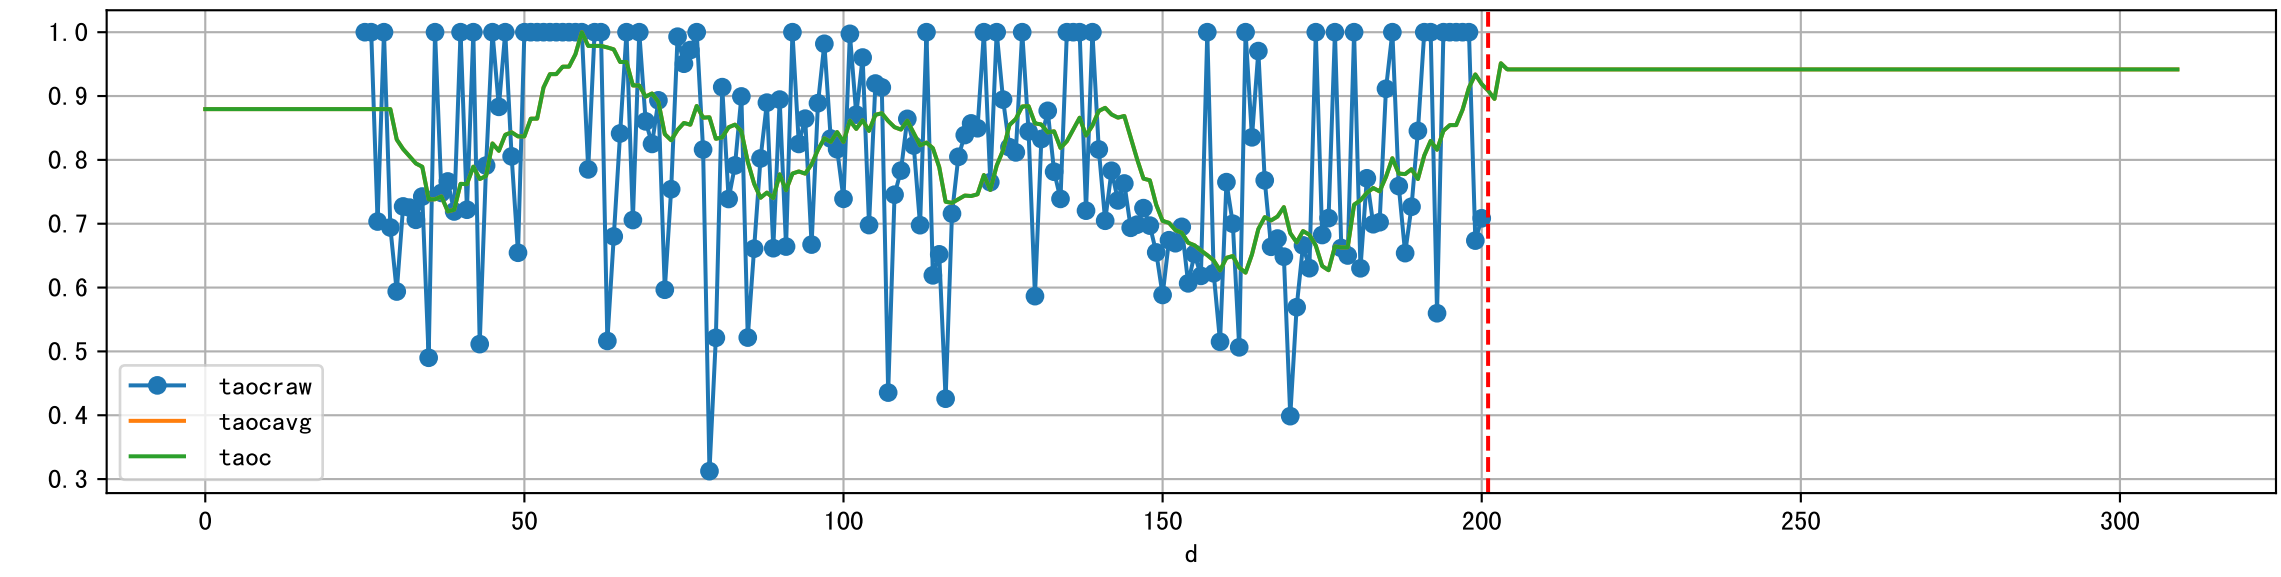

taocraw: -o', 'taocavg', 'taoc'], ['k0raw: -o', 'k0avg', 'k0'], ['k1raw: -o', 'k1avg', 'k1'], ['k2raw: -o', 'k2avg', 'k2'], ['Tblrrow: -o', 'Tblravg',

P2A2 D:201 2026-04-12