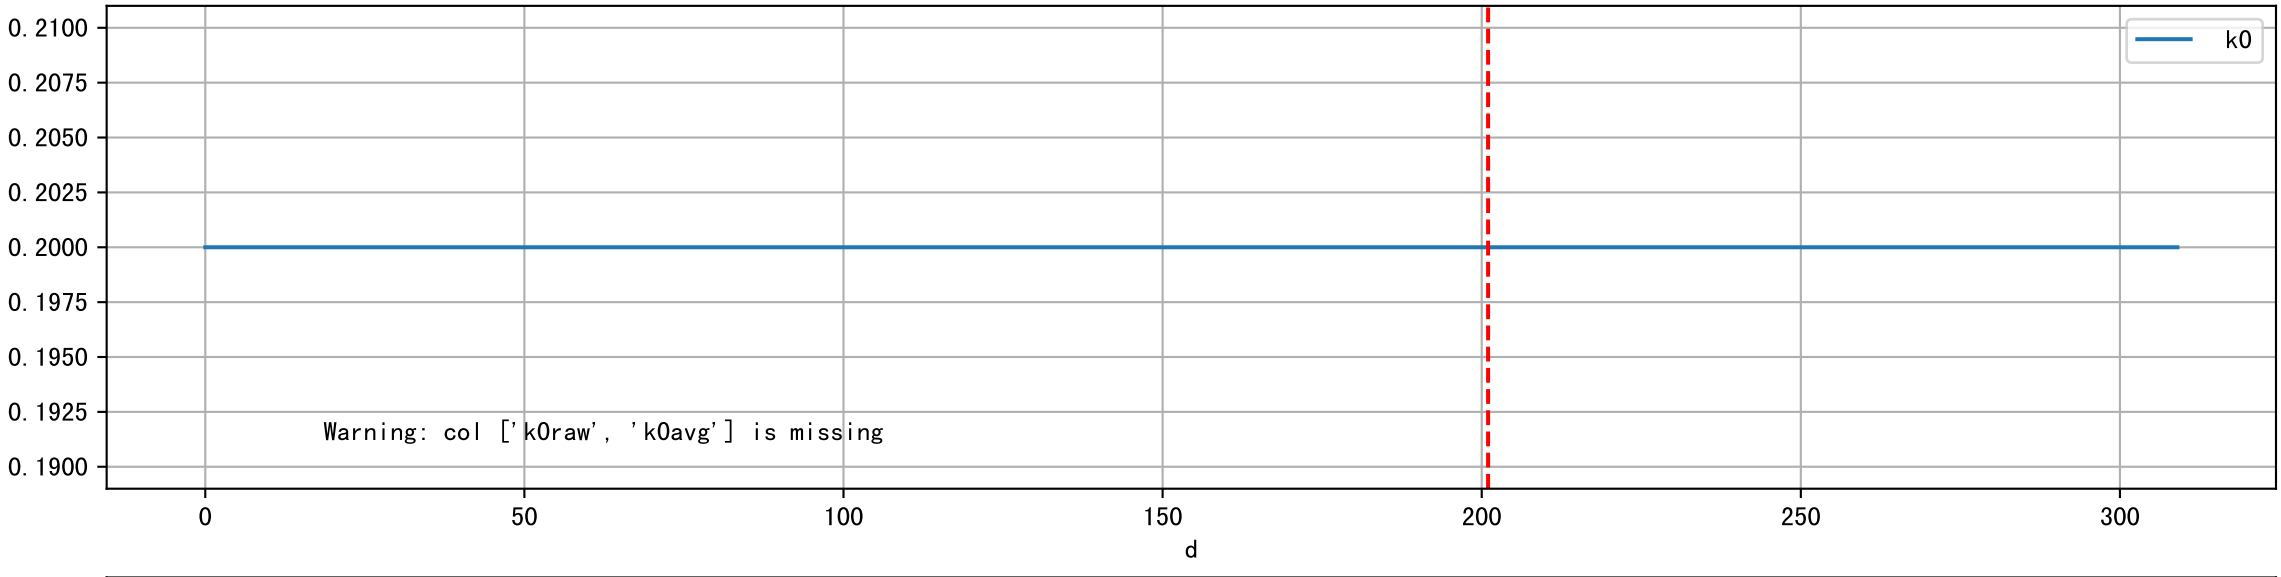

taocraw: -o', 'taocavg', 'taoc'], ['k0raw: -o', 'k0avg', 'k0'], ['k1raw: -o', 'k1avg', 'k1'], ['k2raw: -o', 'k2avg', 'k2'], ['Tblrrow: -o', 'Tblravg',

P2A2 D:201 2026-04-12