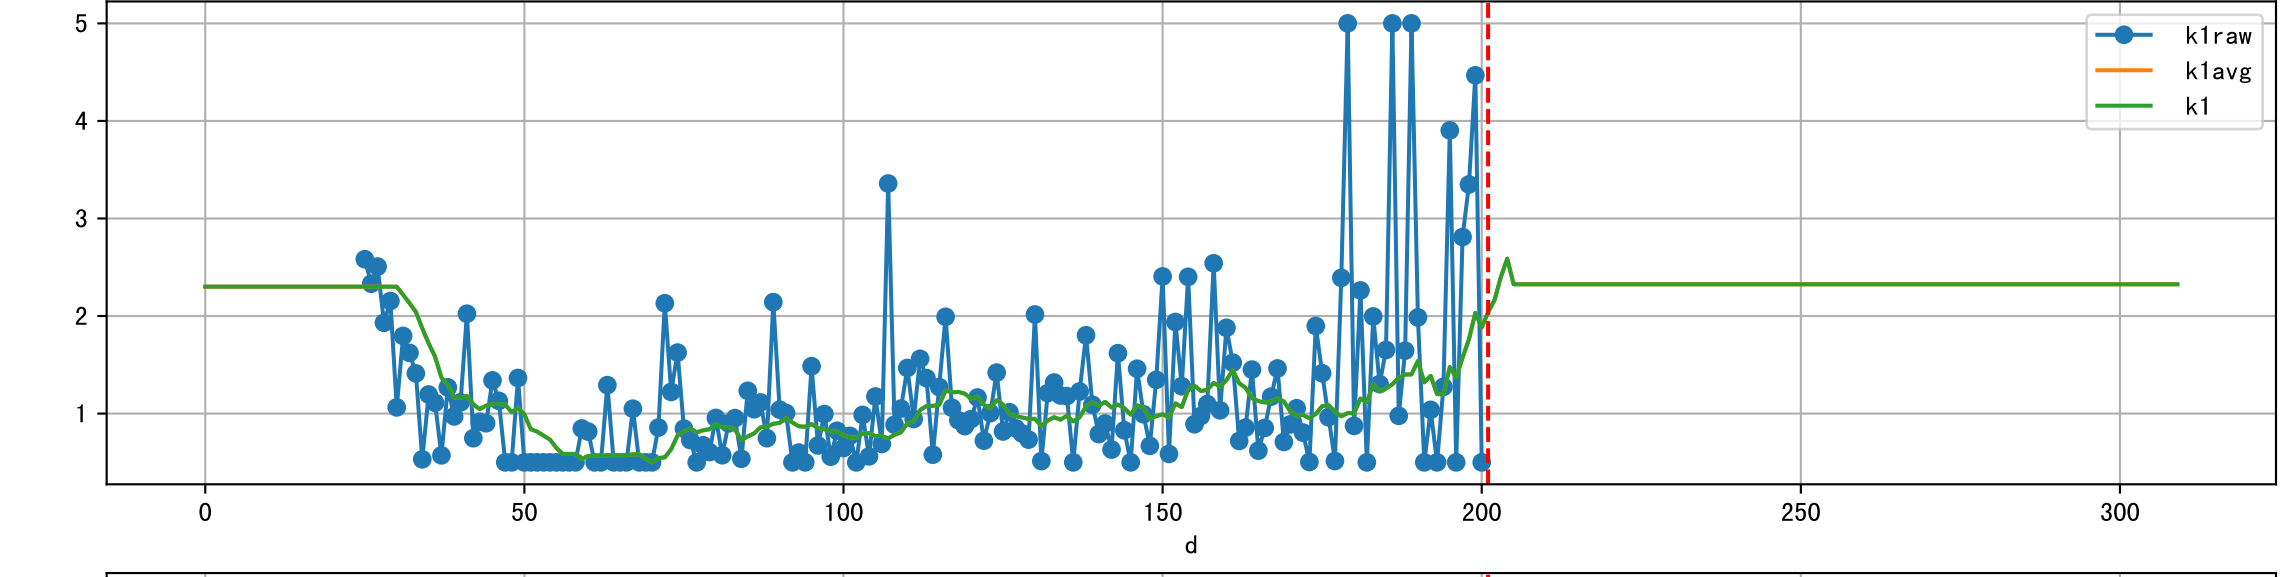

taocraw: -o', 'taocavg', 'taoc'], ['k0raw: -o', 'k0avg', 'k0'], ['k1raw: -o', 'k1avg', 'k1'], ['k2raw: -o', 'k2avg', 'k2'], ['Tblrrow: -o', 'Tblravg',

P2A2 D:201 2026-04-12