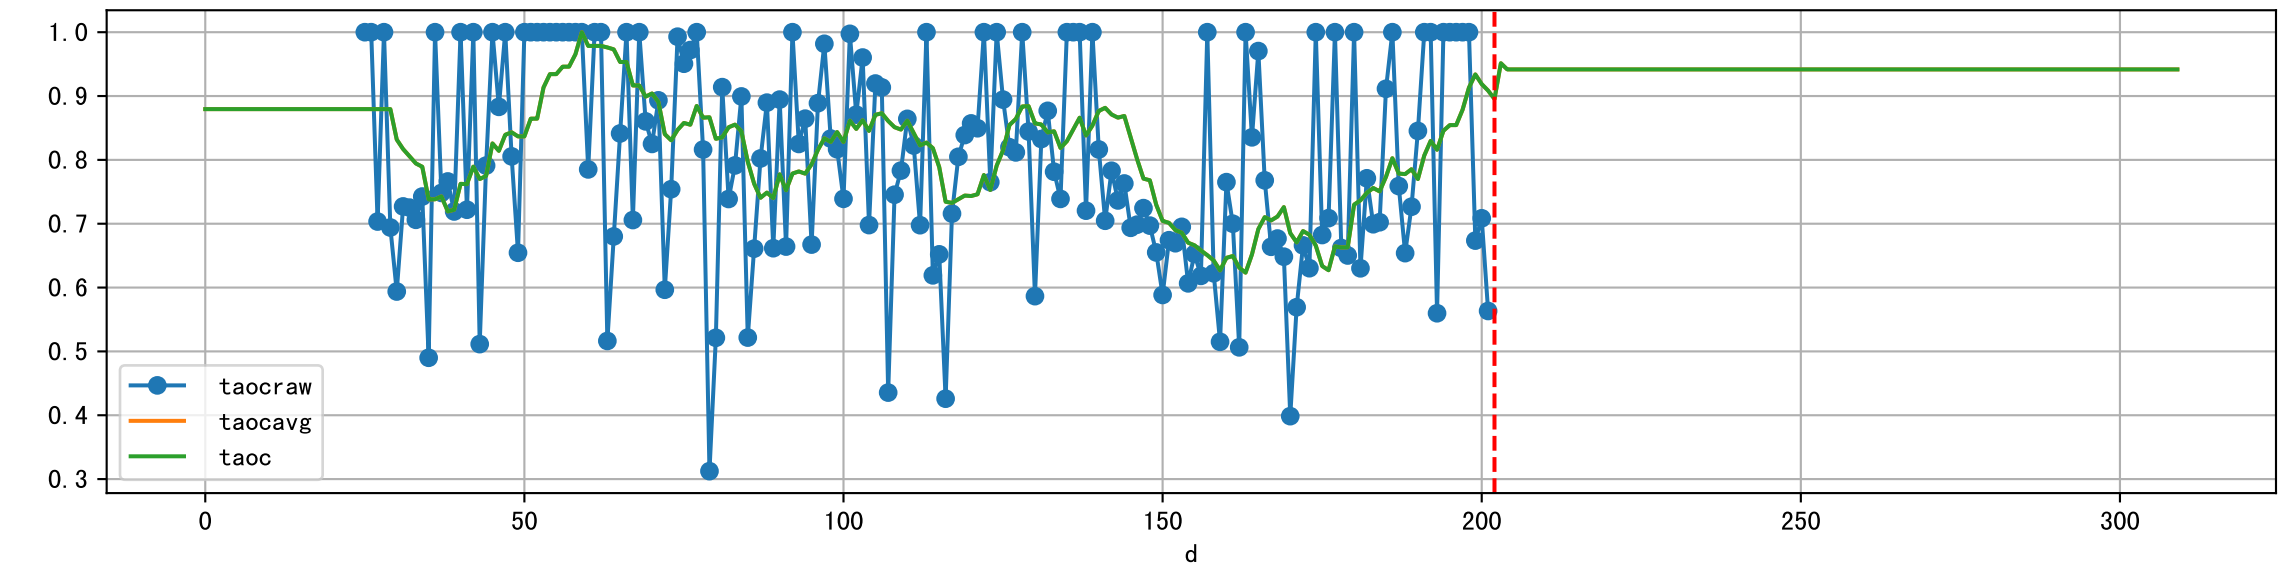

taocraw: -o', 'taocavg', 'taoc'], ['k0raw: -o', 'k0avg', 'k0'], ['k1raw: -o', 'k1avg', 'k1'], ['k2raw: -o', 'k2avg', 'k2'], ['Tblraw: -o', 'Tblavg',

P2A2 D:202 2026-04-13