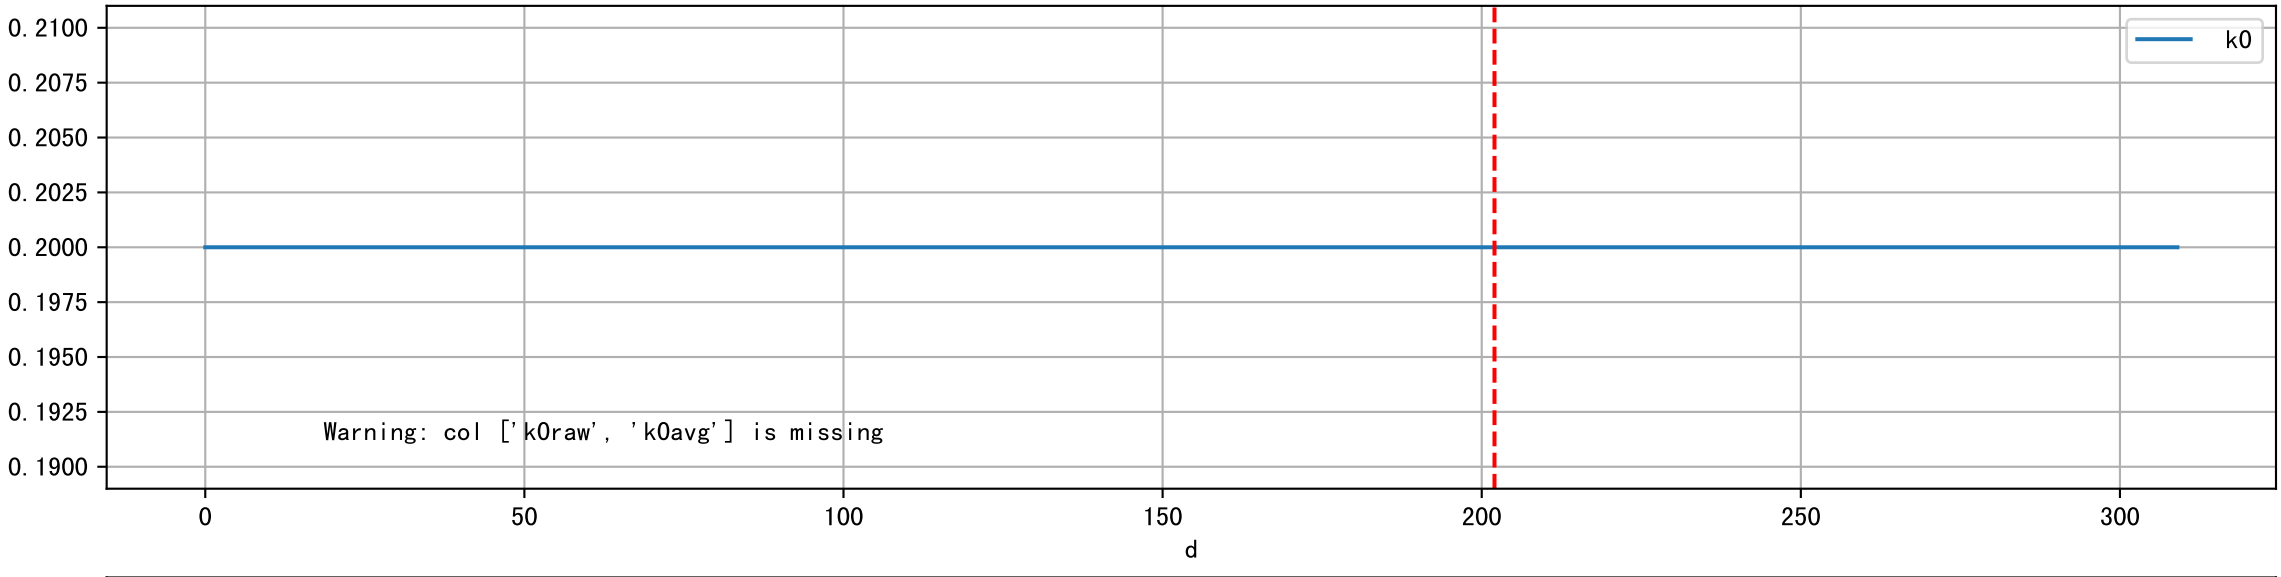

taocraw: -o', 'taocavg', 'taoc'], ['k0raw: -o', 'k0avg', 'k0'], ['k1raw: -o', 'k1avg', 'k1'], ['k2raw: -o', 'k2avg', 'k2'], ['Tblraw: -o', 'Tblavg',

P2A2 D:202 2026-04-13