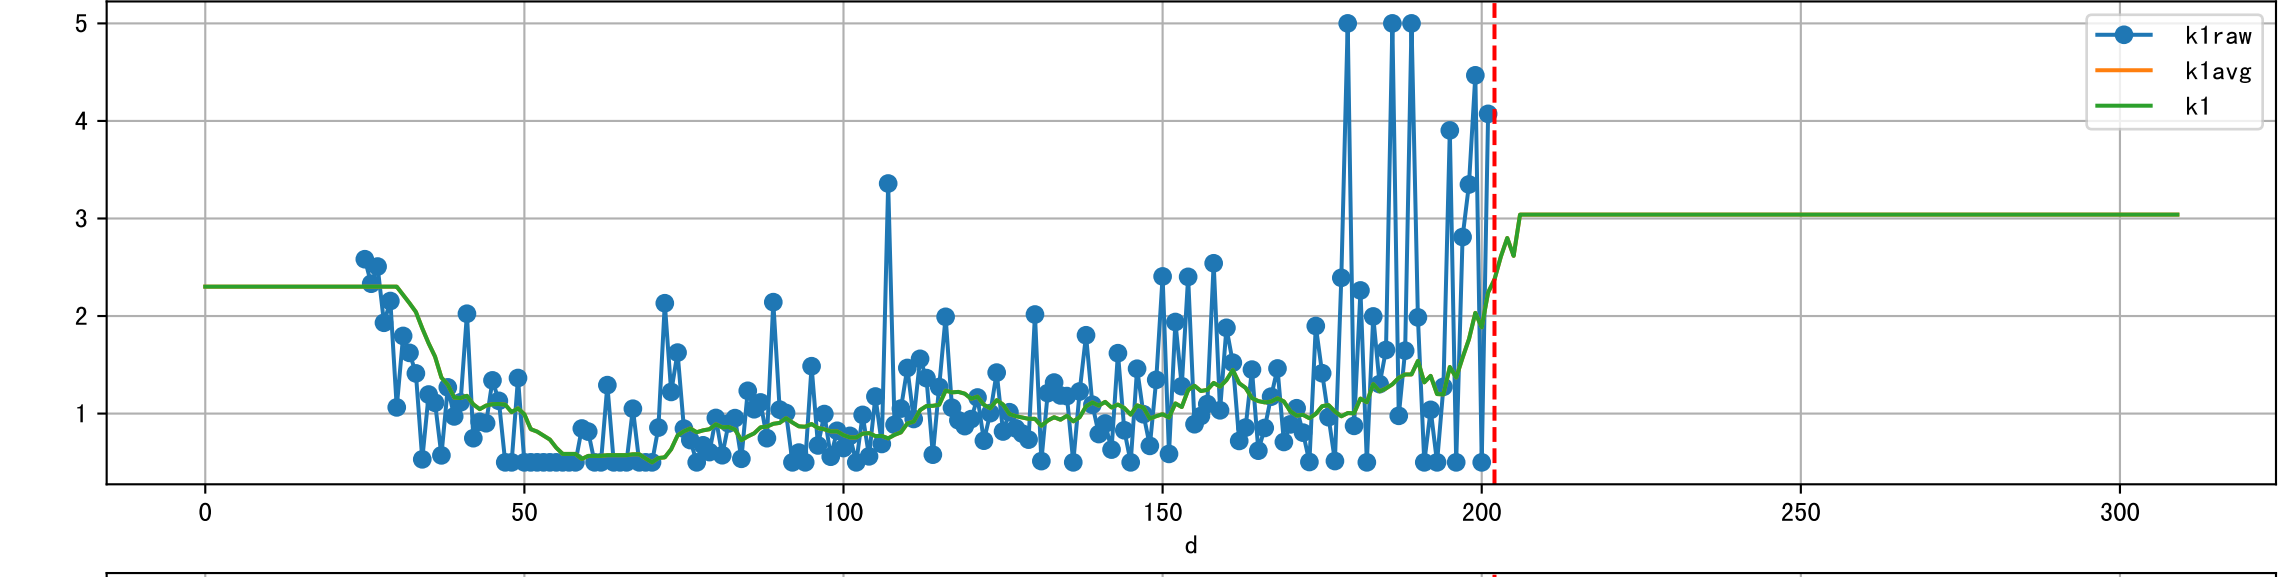

taocraw: -o', 'taocavg', 'taoc'], ['k0raw: -o', 'k0avg', 'k0'], ['k1raw: -o', 'k1avg', 'k1'], ['k2raw: -o', 'k2avg', 'k2'], ['Tblraw: -o', 'Tblavg',

P2A2 D:202 2026-04-13