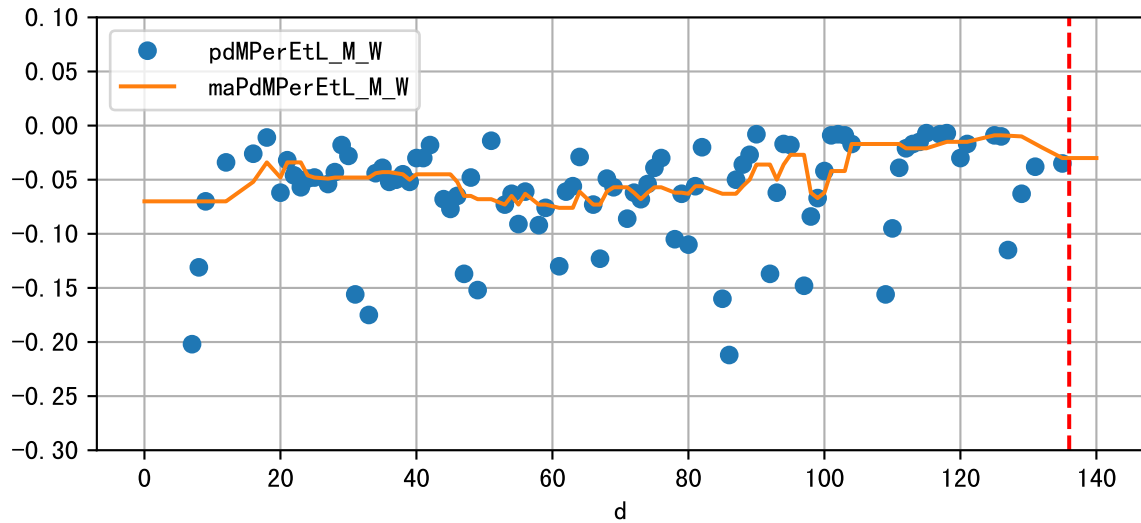

FgArea: [ ' 0' ]  
NC11 P3-17  
2026-03-09 (Day 136)

Plot [['EcFgro', 'EcFzExp', 'EcPltng', 'ECdef', 'EcParam', 'water\_ec']]

Plot [' ECopt ']

P3-17\_0: M\_E

P3-17\_0: M\_W

plot dfFv

plot dfFv (daily Agg)

Plot minDeltaM, minDeltaMs, minDeltaMt

Daily %DeltaM and %DeltaM/1000ml ETcIdef for M\_E (-2.0%/D, -3.7%/1000ml ET)

ETcldef vs pctDeltaM and pdMPerEtL for M\_E

Daily %DeltaM and %DeltaM/1000ml ETcIdef for M\_W (-1.0%/D, -3.0%/1000ml ET)

ETcldef vs pctDeltaM and pdMPerEtL for M\_W

Plot ['FR', 'Fdu', 'soilSetVI']

ETcM and ETcMma

Plot [['taoc', 'taoc\_raw:ro', 'taoc\_avg:r-']]

note	fz	fzStockID	expFDF	expEC	preDu	fzD
假设未如期灌溉	丰码有品果期肥		nan	nan	0.0	0
假设未如期灌溉	丰码有品果期肥		nan	nan	0.0	0
假设未如期灌溉	丰码有品果期肥		nan	nan	0.0	0
假设未如期灌溉	丰码有品果期肥		nan	nan	0.0	0
假设未如期灌溉	丰码有品果期肥		nan	nan	0.0	0
假设未如期灌溉	丰码有品果期肥		nan	nan	0.0	0
假设未如期灌溉	丰码有品果期肥		nan	nan	0.0	0
假设如期灌溉, 有检测无记录, 灌溉信息缺失(假设标准肥按需灌溉)	丰码有品果期肥	NA	338.1	919.0	0.0	17183
预期灌溉	丰码有品果期肥	1098	393.8	665.0	742.0	5280
预期灌溉	丰码有品果期肥	1098	424.5	644.0	632.0	5216
预期灌溉, 灌溉透支119ml/株	丰码有品果期肥	TBD	328.4	813.0	978.0	5280
预期灌溉, 土壤肥已过量, 逐渐减肥	丰码有品果期肥	TBD	500.0	672.0	360.0	5261