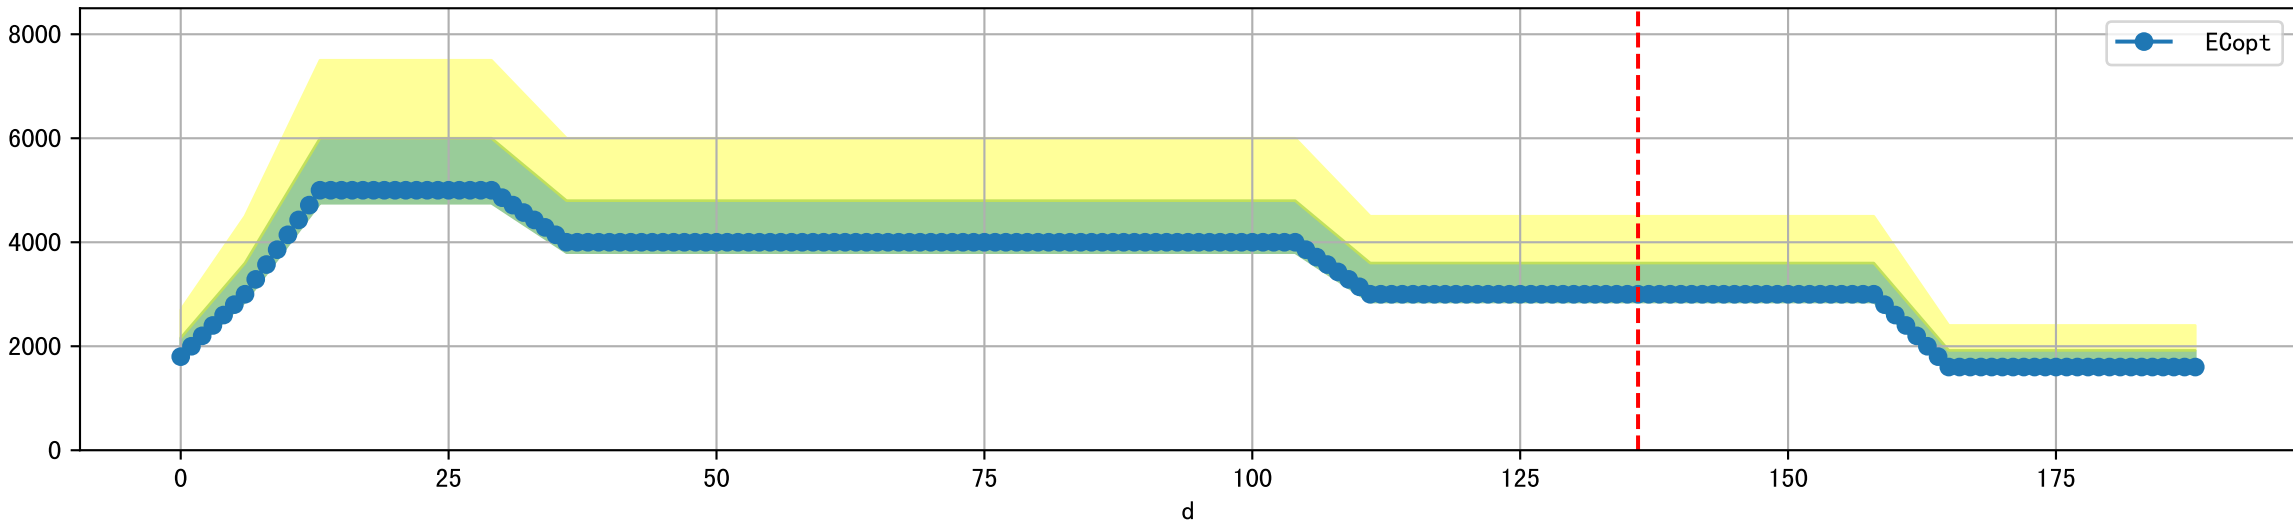

FgArea: [ ' 0' ]  
NC11 P3-17  
2026-03-09 (Day 136)

Plot [['EcFgro', 'EcFzExp', 'EcPltng', 'ECdef', 'EcParam', 'water\_ec']]

Plot [' ECopt ']

P3-17\_0: M\_E

P3-17\_0: M\_W

plot dfFv

plot dfFv (daily Agg)

Plot minDeltaM, minDeltaMs, minDeltaMt

Daily %DeltaM and %DeltaM/1000ml ETcIdef for M\_E (-2.0%/D, -3.7%/1000ml ET)

ETcldef vs pctDeltaM and pdMPerEtL for M\_E

Daily %DeltaM and %DeltaM/1000ml ETcIdef for M\_W (-1.0%/D, -3.0%/1000ml ET)

ETcldef vs pctDeltaM and pdMPerEtL for M\_W

Plot ['FR', 'Fdu', 'soilSetVI']

ETcM and ETcMma

Plot [['taoc', 'taoc\_raw:ro', 'taoc\_avg:r-']]

note	fz	fzStockID	expFDF	expEC	preDu	fzD
假设未如期灌溉	丰码有品果期肥		nan	nan	0.0	0
假设未如期灌溉	丰码有品果期肥		nan	nan	0.0	0
假设未如期灌溉	丰码有品果期肥		nan	nan	0.0	0
假设未如期灌溉	丰码有品果期肥		nan	nan	0.0	0
假设未如期灌溉	丰码有品果期肥		nan	nan	0.0	0
假设未如期灌溉	丰码有品果期肥		nan	nan	0.0	0
假设未如期灌溉	丰码有品果期肥		nan	nan	0.0	0
假设如期灌溉, 有检测无记录, 灌溉信息缺失(假设标准肥按需灌溉)	丰码有品果期肥	NA	338.1	919.0	0.0	17183
预期灌溉	丰码有品果期肥	1098	393.8	665.0	742.0	5280
预期灌溉	丰码有品果期肥	1098	424.5	644.0	632.0	5216
预期灌溉, 灌溉透支119ml/株	丰码有品果期肥	TBD	328.4	813.0	978.0	5280
预期灌溉, 土壤肥已过量, 逐渐减肥	丰码有品果期肥	TBD	500.0	672.0	360.0	5261