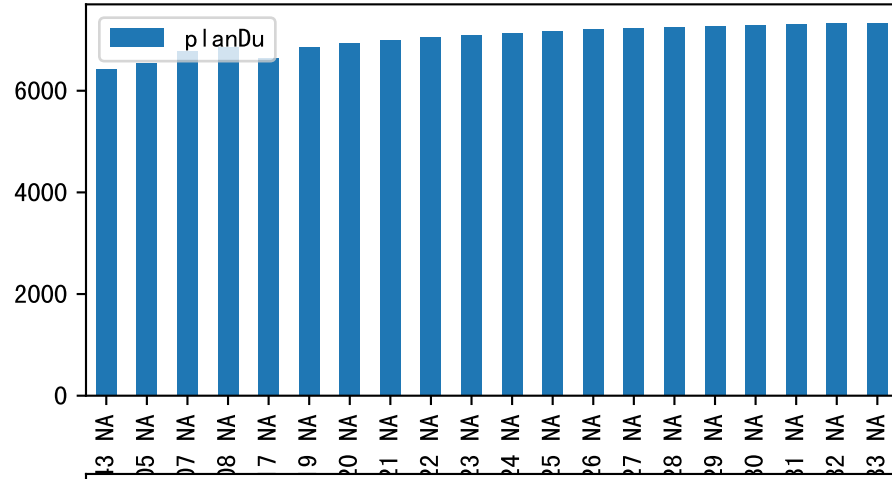

FgArea: [ ' 0' ]  
NC11 P3-17  
2026-03-09 (Day 136)

Plot [['EcFgro', 'EcFzExp', 'EcPltng', 'ECdef', 'EcParam', 'water\_ec']]

Plot [' ECopt ']

P3-17\_0: M\_E

P3-17\_0: M\_W

plot dfFv

plot dfFv (daily Agg)

Plot minDeltaM, minDeltaMs, minDeltaMt

Daily %DeltaM and %DeltaM/1000ml ETcIdef for M\_E (-2.0%/D, -3.7%/1000ml ET)

ETcldef vs pctDeltaM and pdMPerEtL for M\_E

Daily %DeltaM and %DeltaM/1000ml ETcIdef for M\_W (-1.0%/D, -3.0%/1000ml ET)

ETcldef vs pctDeltaM and pdMPerEtL for M\_W

Plot ['FR', 'Fdu', 'soilSetVI']

ETcM and ETcMma

Plot [['taoc', 'taoc\_raw:ro', 'taoc\_avg:r-']]

note	fz	fzStockID	expFDF	expEC	preDu	fzD
假设未如期灌溉	丰码有品果期肥		nan	nan	0.0	0
假设未如期灌溉	丰码有品果期肥		nan	nan	0.0	0
假设未如期灌溉	丰码有品果期肥		nan	nan	0.0	0
假设未如期灌溉	丰码有品果期肥		nan	nan	0.0	0
假设未如期灌溉	丰码有品果期肥		nan	nan	0.0	0
假设未如期灌溉	丰码有品果期肥		nan	nan	0.0	0
假设未如期灌溉	丰码有品果期肥		nan	nan	0.0	0
假设如期灌溉, 有检测无记录, 灌溉信息缺失(假设标准肥按需灌溉)	丰码有品果期肥	NA	338.1	919.0	0.0	17183
预期灌溉	丰码有品果期肥	1098	393.8	665.0	742.0	5280
预期灌溉	丰码有品果期肥	1098	424.5	644.0	632.0	5216
预期灌溉, 灌溉透支119ml/株	丰码有品果期肥	TBD	328.4	813.0	978.0	5280
预期灌溉, 土壤肥已过量, 逐渐减肥	丰码有品果期肥	TBD	500.0	672.0	360.0	5261