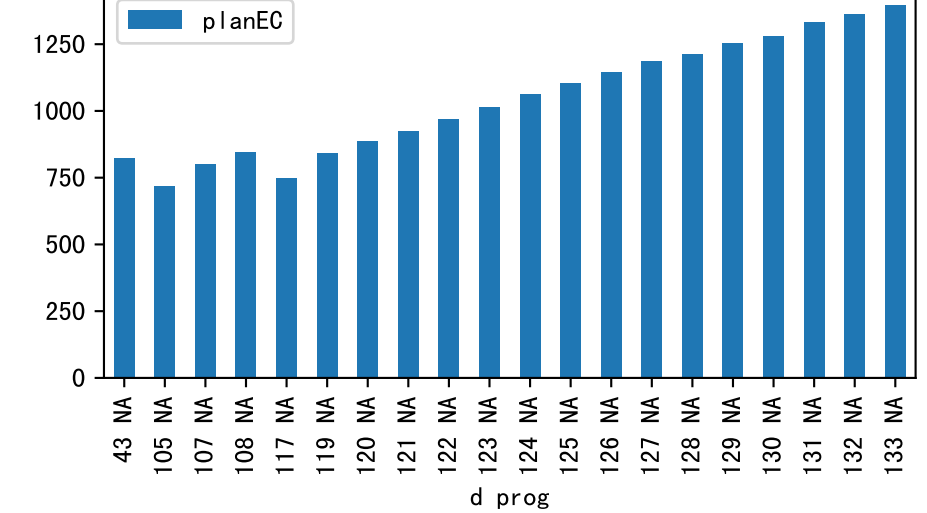

FgArea: [ ' 0' ]  
NC11 P3-17  
2026-03-09 (Day 136)

Plot [['EcFgro', 'EcFzExp', 'EcPltng', 'ECdef', 'EcParam', 'water\_ec']]

Plot [' ECopt ']

P3-17\_0: M\_E

P3-17\_0: M\_W

plot dfFv

plot dfFv (daily Agg)

Plot minDeltaM, minDeltaMs, minDeltaMt

Daily %DeltaM and %DeltaM/1000ml ETcIdef for M\_E (-2.0%/D, -3.7%/1000ml ET)

ETcldef vs pctDeltaM and pdMPerEtL for M\_E

Daily %DeltaM and %DeltaM/1000ml ETcIdef for M\_W (-1.0%/D, -3.0%/1000ml ET)

ETcldef vs pctDeltaM and pdMPerEtL for M\_W

Plot ['FR', 'Fdu', 'soilSetVI']

ETcM and ETcMma

Plot [['taoc', 'taoc\_raw:ro', 'taoc\_avg:r-']]

note	fz	fzStockID	expFDF	expEC	preDu	fzD
假设未如期灌溉	丰码有品果期肥		nan	nan	0.0	0
假设未如期灌溉	丰码有品果期肥		nan	nan	0.0	0
假设未如期灌溉	丰码有品果期肥		nan	nan	0.0	0
假设未如期灌溉	丰码有品果期肥		nan	nan	0.0	0
假设未如期灌溉	丰码有品果期肥		nan	nan	0.0	0
假设未如期灌溉	丰码有品果期肥		nan	nan	0.0	0
假设未如期灌溉	丰码有品果期肥		nan	nan	0.0	0
假设如期灌溉, 有检测无记录, 灌溉信息缺失(假设标准肥按需灌溉)	丰码有品果期肥	NA	338.1	919.0	0.0	17183
预期灌溉	丰码有品果期肥	1098	393.8	665.0	742.0	5280
预期灌溉	丰码有品果期肥	1098	424.5	644.0	632.0	5216
预期灌溉, 灌溉透支119ml/株	丰码有品果期肥	TBD	328.4	813.0	978.0	5280
预期灌溉, 土壤肥已过量, 逐渐减肥	丰码有品果期肥	TBD	500.0	672.0	360.0	5261