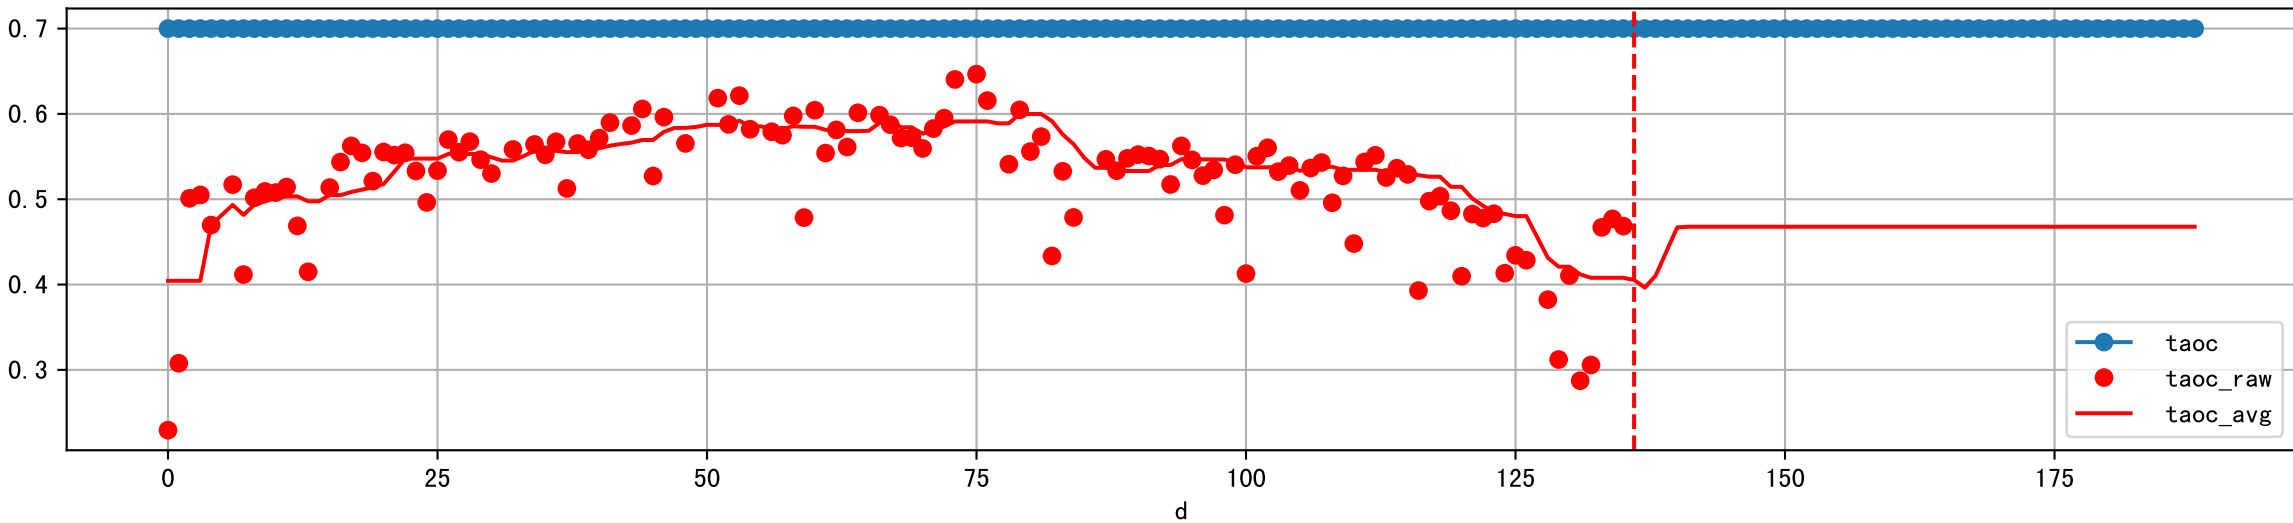

FgArea: [ ' 0' ]  
NC11 P3-17  
2026-03-09 (Day 136)

Plot [['EcFgro', 'EcFzExp', 'EcPltng', 'ECdef', 'EcParam', 'water\_ec']]

Plot [' ECopt ']

P3-17\_0: M\_E

P3-17\_0: M\_W

plot dfFv

plot dfFv (daily Agg)

Plot minDeltaM, minDeltaMs, minDeltaMt

Daily %DeltaM and %DeltaM/1000ml ETcIdef for M\_E (-2.0%/D, -3.7%/1000ml ET)

ETcldef vs pctDeltaM and pdMPerEtL for M\_E

Daily %DeltaM and %DeltaM/1000ml ETcIdef for M\_W (-1.0%/D, -3.0%/1000ml ET)

ETcldef vs pctDeltaM and pdMPerEtL for M\_W

Plot ['FR', 'Fdu', 'soilSetVI']

ETcM and ETcMma

Plot [['taoc', 'taoc\_raw:ro', 'taoc\_avg:r-']]

note	fz	fzStockID	expFDF	expEC	preDu	fzD
假设未如期灌溉	丰码有品果期肥		nan	nan	0.0	0
假设未如期灌溉	丰码有品果期肥		nan	nan	0.0	0
假设未如期灌溉	丰码有品果期肥		nan	nan	0.0	0
假设未如期灌溉	丰码有品果期肥		nan	nan	0.0	0
假设未如期灌溉	丰码有品果期肥		nan	nan	0.0	0
假设未如期灌溉	丰码有品果期肥		nan	nan	0.0	0
假设未如期灌溉	丰码有品果期肥		nan	nan	0.0	0
假设如期灌溉, 有检测无记录, 灌溉信息缺失(假设标准肥按需灌溉)	丰码有品果期肥	NA	338.1	919.0	0.0	17183
预期灌溉	丰码有品果期肥	1098	393.8	665.0	742.0	5280
预期灌溉	丰码有品果期肥	1098	424.5	644.0	632.0	5216
预期灌溉, 灌溉透支119ml/株	丰码有品果期肥	TBD	328.4	813.0	978.0	5280
预期灌溉, 土壤肥已过量, 逐渐减肥	丰码有品果期肥	TBD	500.0	672.0	360.0	5261

Fg Trigger Score (by Et and sensor)

Plot liquid fertilizer usage

Plot solid fertilizer (kg/mu) usage

Fertilizer Range Source: kerleyL, kerleyH, UnivFL, TNAI, Haifa