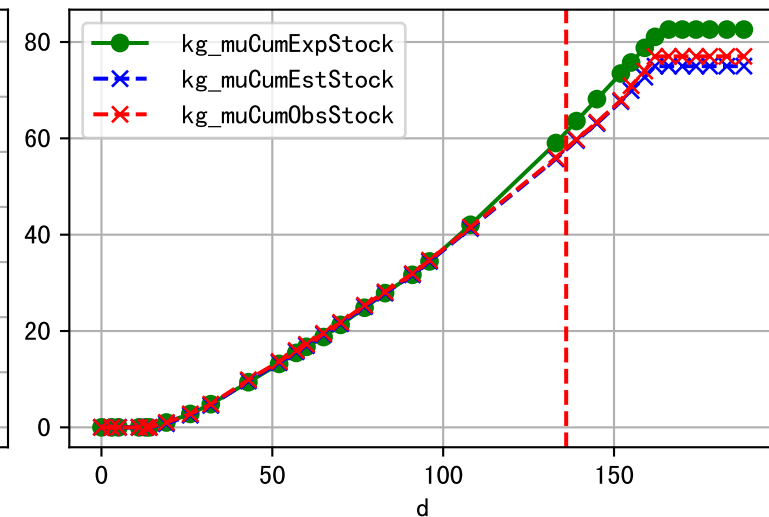

Plot solid fertilizer (kg/mu) usage