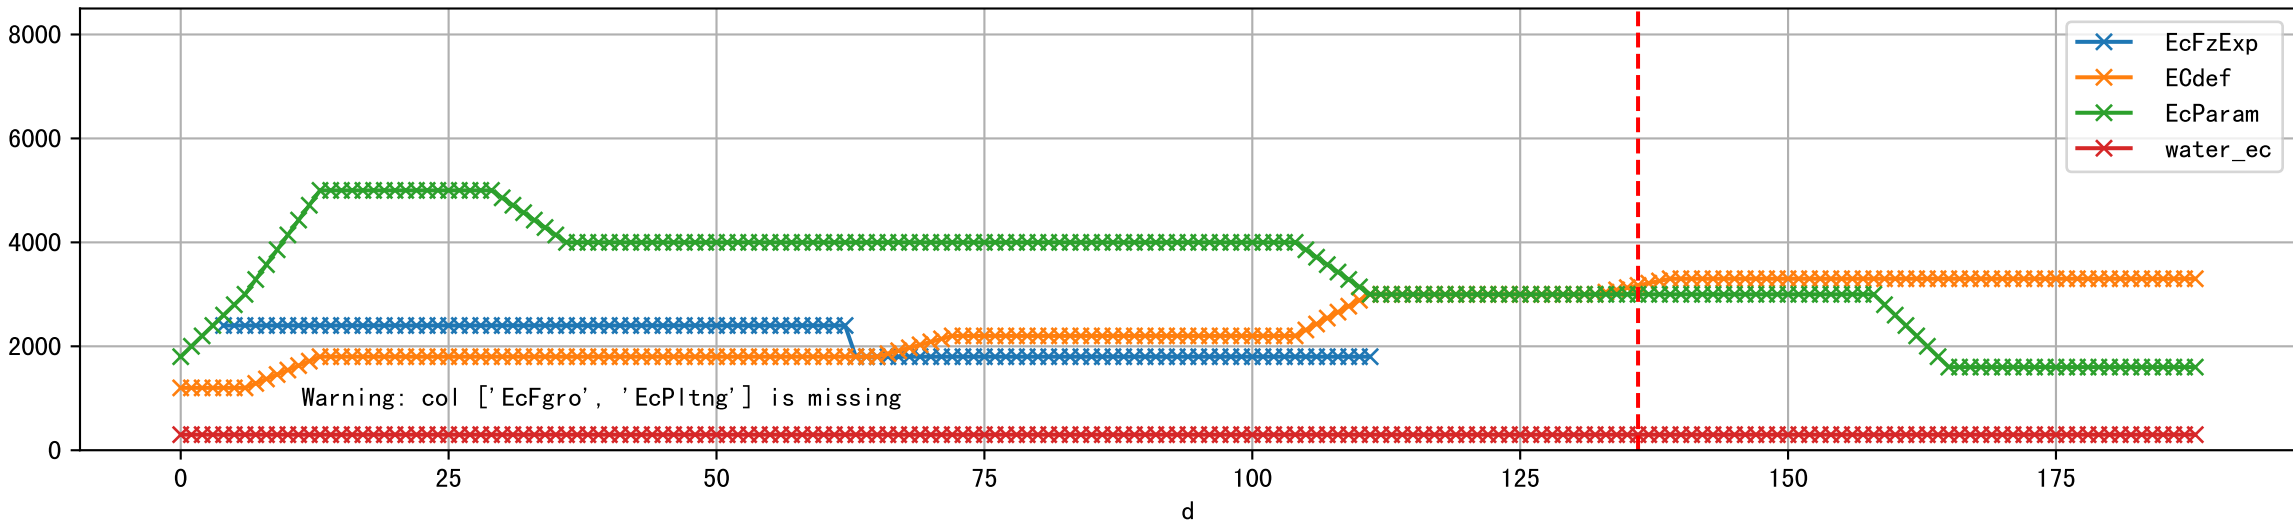

FgArea: [ ' 0' ]  
NC11 P3-17  
2026-03-09 (Day 136)

Plot [['EcFgro', 'EcFzExp', 'EcPltng', 'ECdef', 'EcParam', 'water\_ec']]

Plot [' ECopt ']

P3-17\_0: M\_E

P3-17\_0: M\_W

plot dfFv

plot dfFv (daily Agg)

Plot minDeltaM, minDeltaMs, minDeltaMt

Daily %DeltaM and %DeltaM/1000ml ETcIdef for M\_E (-2.0%/D, -3.7%/1000ml ET)

ETcldef vs pctDeltaM and pdMPerEtL for M\_E

Daily %DeltaM and %DeltaM/1000ml ETcIdef for M\_W (-1.0%/D, -3.0%/1000ml ET)

ETcldef vs pctDeltaM and pdMPerEtL for M\_W

Plot ['FR', 'Fdu', 'soilSetVI']

ETcM and ETcMma

Plot [['taoc', 'taoc\_raw:ro', 'taoc\_avg:r-']]

note	fz	fzStockID	expFDF	expEC	preDu	fzD
假设未如期灌溉	丰码有品果期肥		nan	nan	0.0	0
假设未如期灌溉	丰码有品果期肥		nan	nan	0.0	0
假设未如期灌溉	丰码有品果期肥		nan	nan	0.0	0
假设未如期灌溉	丰码有品果期肥		nan	nan	0.0	0
假设未如期灌溉	丰码有品果期肥		nan	nan	0.0	0
假设未如期灌溉	丰码有品果期肥		nan	nan	0.0	0
假设未如期灌溉	丰码有品果期肥		nan	nan	0.0	0
假设如期灌溉, 有检测无记录, 灌溉信息缺失(假设标准肥按需灌溉)	丰码有品果期肥	NA	338.1	919.0	0.0	17183
预期灌溉	丰码有品果期肥	1098	393.8	665.0	742.0	5280
预期灌溉	丰码有品果期肥	1098	424.5	644.0	632.0	5216
预期灌溉, 灌溉透支119ml/株	丰码有品果期肥	TBD	328.4	813.0	978.0	5280
预期灌溉, 土壤肥已过量, 逐渐减肥	丰码有品果期肥	TBD	500.0	672.0	360.0	5261