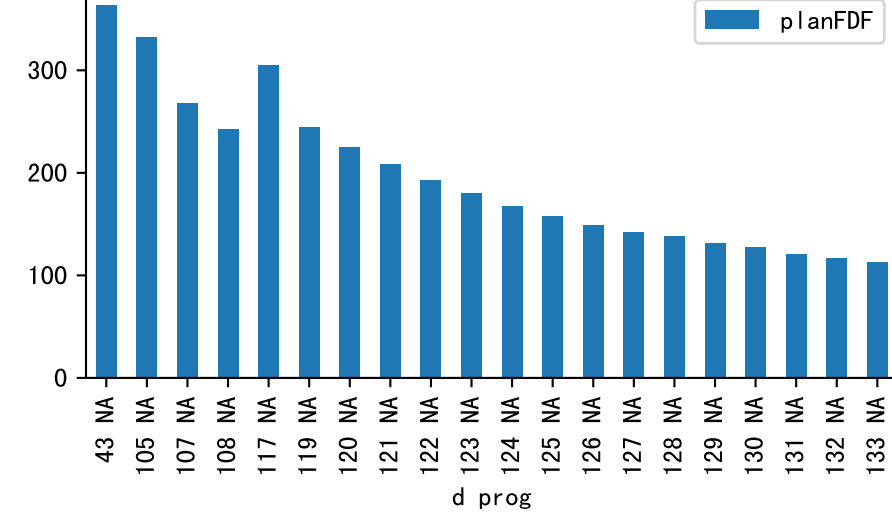

FgArea: [ ' 0' ]  
NC11 P3-17  
2026-03-09 (Day 136)

Plot [['EcFgro', 'EcFzExp', 'EcPltng', 'ECdef', 'EcParam', 'water\_ec']]

Plot [' ECopt ']

P3-17\_0: M\_E

P3-17\_0: M\_W

plot dfFv

plot dfFv (daily Agg)

Plot minDeltaM, minDeltaMs, minDeltaMt

Daily %DeltaM and %DeltaM/1000ml ETcIdef for M\_E (-2.0%/D, -3.7%/1000ml ET)

ETcldef vs pctDeltaM and pdMPerEtL for M\_E

Daily %DeltaM and %DeltaM/1000ml ETcIdef for M\_W (-1.0%/D, -3.0%/1000ml ET)

ETcldef vs pctDeltaM and pdMPerEtL for M\_W

Plot ['FR', 'Fdu', 'soilSetVI']

ETcM and ETcMma

Plot [['taoc', 'taoc\_raw:ro', 'taoc\_avg:r-']]

note	fz	fzStockID	expFDF	expEC	preDu	fzD
假设未如期灌溉	丰码有品果期肥		nan	nan	0.0	0
假设未如期灌溉	丰码有品果期肥		nan	nan	0.0	0
假设未如期灌溉	丰码有品果期肥		nan	nan	0.0	0
假设未如期灌溉	丰码有品果期肥		nan	nan	0.0	0
假设未如期灌溉	丰码有品果期肥		nan	nan	0.0	0
假设未如期灌溉	丰码有品果期肥		nan	nan	0.0	0
假设未如期灌溉	丰码有品果期肥		nan	nan	0.0	0
假设如期灌溉, 有检测无记录, 灌溉信息缺失(假设标准肥按需灌溉)	丰码有品果期肥	NA	338.1	919.0	0.0	17183
预期灌溉	丰码有品果期肥	1098	393.8	665.0	742.0	5280
预期灌溉	丰码有品果期肥	1098	424.5	644.0	632.0	5216
预期灌溉, 灌溉透支119ml/株	丰码有品果期肥	TBD	328.4	813.0	978.0	5280
预期灌溉, 土壤肥已过量, 逐渐减肥	丰码有品果期肥	TBD	500.0	672.0	360.0	5261