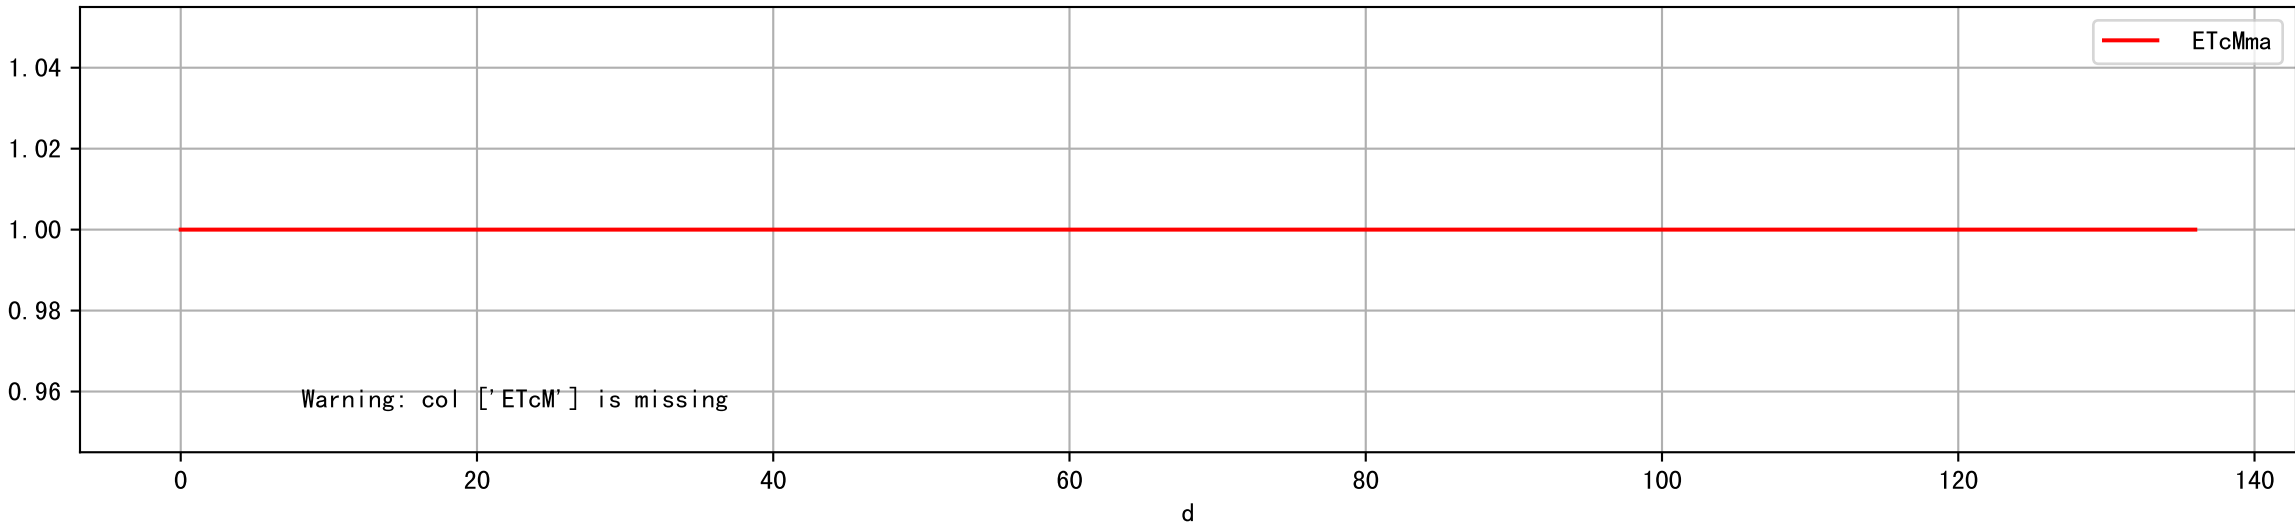

FgArea: [ ' 0' ]  
NC11 P3-17  
2026-03-09 (Day 136)

Plot [['EcFgro', 'EcFzExp', 'EcPltng', 'ECdef', 'EcParam', 'water\_ec']]

Plot [' ECopt ']

P3-17\_0: M\_E

P3-17\_0: M\_W

plot dfFv

plot dfFv (daily Agg)

Plot minDeltaM, minDeltaMs, minDeltaMt

Daily %DeltaM and %DeltaM/1000ml ETcIdef for M\_E (-2.0%/D, -3.7%/1000ml ET)

ETcldef vs pctDeltaM and pdMPerEtL for M\_E

Daily %DeltaM and %DeltaM/1000ml ETcIdef for M\_W (-1.0%/D, -3.0%/1000ml ET)

ETcldef vs pctDeltaM and pdMPerEtL for M\_W

Plot ['FR', 'Fdu', 'soilSetVI']

ETcM and ETcMma

Plot [['taoc', 'taoc\_raw:ro', 'taoc\_avg:r-']]

note	fz	fzStockID	expFDF	expEC	preDu	fzD
假设未如期灌溉	丰码有品果期肥		nan	nan	0.0	0
假设未如期灌溉	丰码有品果期肥		nan	nan	0.0	0
假设未如期灌溉	丰码有品果期肥		nan	nan	0.0	0
假设未如期灌溉	丰码有品果期肥		nan	nan	0.0	0
假设未如期灌溉	丰码有品果期肥		nan	nan	0.0	0
假设未如期灌溉	丰码有品果期肥		nan	nan	0.0	0
假设未如期灌溉	丰码有品果期肥		nan	nan	0.0	0
假设如期灌溉, 有检测无记录, 灌溉信息缺失(假设标准肥按需灌溉)	丰码有品果期肥	NA	338.1	919.0	0.0	17183
预期灌溉	丰码有品果期肥	1098	393.8	665.0	742.0	5280
预期灌溉	丰码有品果期肥	1098	424.5	644.0	632.0	5216
预期灌溉, 灌溉透支119ml/株	丰码有品果期肥	TBD	328.4	813.0	978.0	5280
预期灌溉, 土壤肥已过量, 逐渐减肥	丰码有品果期肥	TBD	500.0	672.0	360.0	5261