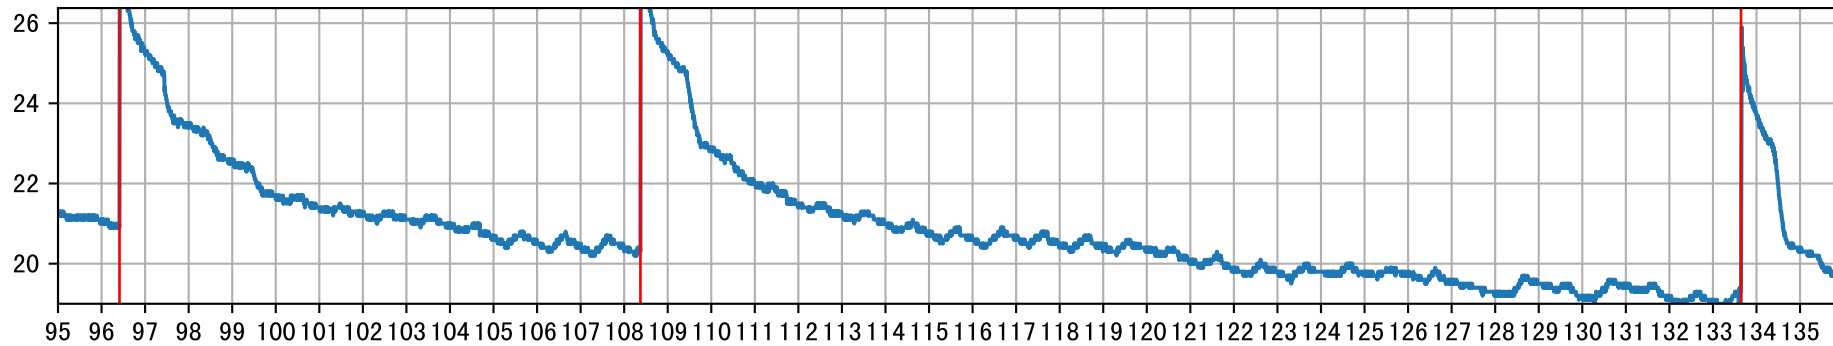

FgArea: [ ' 0' ]  
NC11 P3-17  
2026-03-09 (Day 136)

Plot [['EcFgro', 'EcFzExp', 'EcPltng', 'ECdef', 'EcParam', 'water\_ec']]

Plot [' ECopt ']

P3-17\_0: M\_E

P3-17\_0: M\_W

plot dfFv

plot dfFv (daily Agg)

Plot minDeltaM, minDeltaMs, minDeltaMt

Daily %DeltaM and %DeltaM/1000ml ETcIdef for M\_E (-2.0%/D, -3.7%/1000ml ET)

ETcldef vs pctDeltaM and pdMPerEtL for M\_E

Daily %DeltaM and %DeltaM/1000ml ETcIdef for M\_W (-1.0%/D, -3.0%/1000ml ET)

ETcldef vs pctDeltaM and pdMPerEtL for M\_W

Plot ['FR', 'Fdu', 'soilSetVI']

ETcM and ETcMma

Plot [['taoc', 'taoc\_raw:ro', 'taoc\_avg:r-']]

note	fz	fzStockID	expFDF	expEC	preDu	fzD
假设未如期灌溉	丰码有品果期肥		nan	nan	0.0	0
假设未如期灌溉	丰码有品果期肥		nan	nan	0.0	0
假设未如期灌溉	丰码有品果期肥		nan	nan	0.0	0
假设未如期灌溉	丰码有品果期肥		nan	nan	0.0	0
假设未如期灌溉	丰码有品果期肥		nan	nan	0.0	0
假设未如期灌溉	丰码有品果期肥		nan	nan	0.0	0
假设未如期灌溉	丰码有品果期肥		nan	nan	0.0	0
假设如期灌溉, 有检测无记录, 灌溉信息缺失(假设标准肥按需灌溉)	丰码有品果期肥	NA	338.1	919.0	0.0	17183
预期灌溉	丰码有品果期肥	1098	393.8	665.0	742.0	5280
预期灌溉	丰码有品果期肥	1098	424.5	644.0	632.0	5216
预期灌溉, 灌溉透支119ml/株	丰码有品果期肥	TBD	328.4	813.0	978.0	5280
预期灌溉, 土壤肥已过量, 逐渐减肥	丰码有品果期肥	TBD	500.0	672.0	360.0	5261