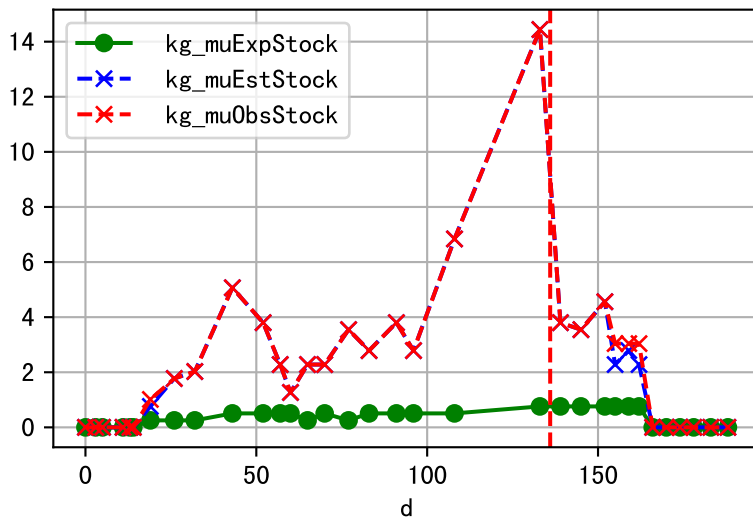

Plot solid fertilizer (kg/mu) usage