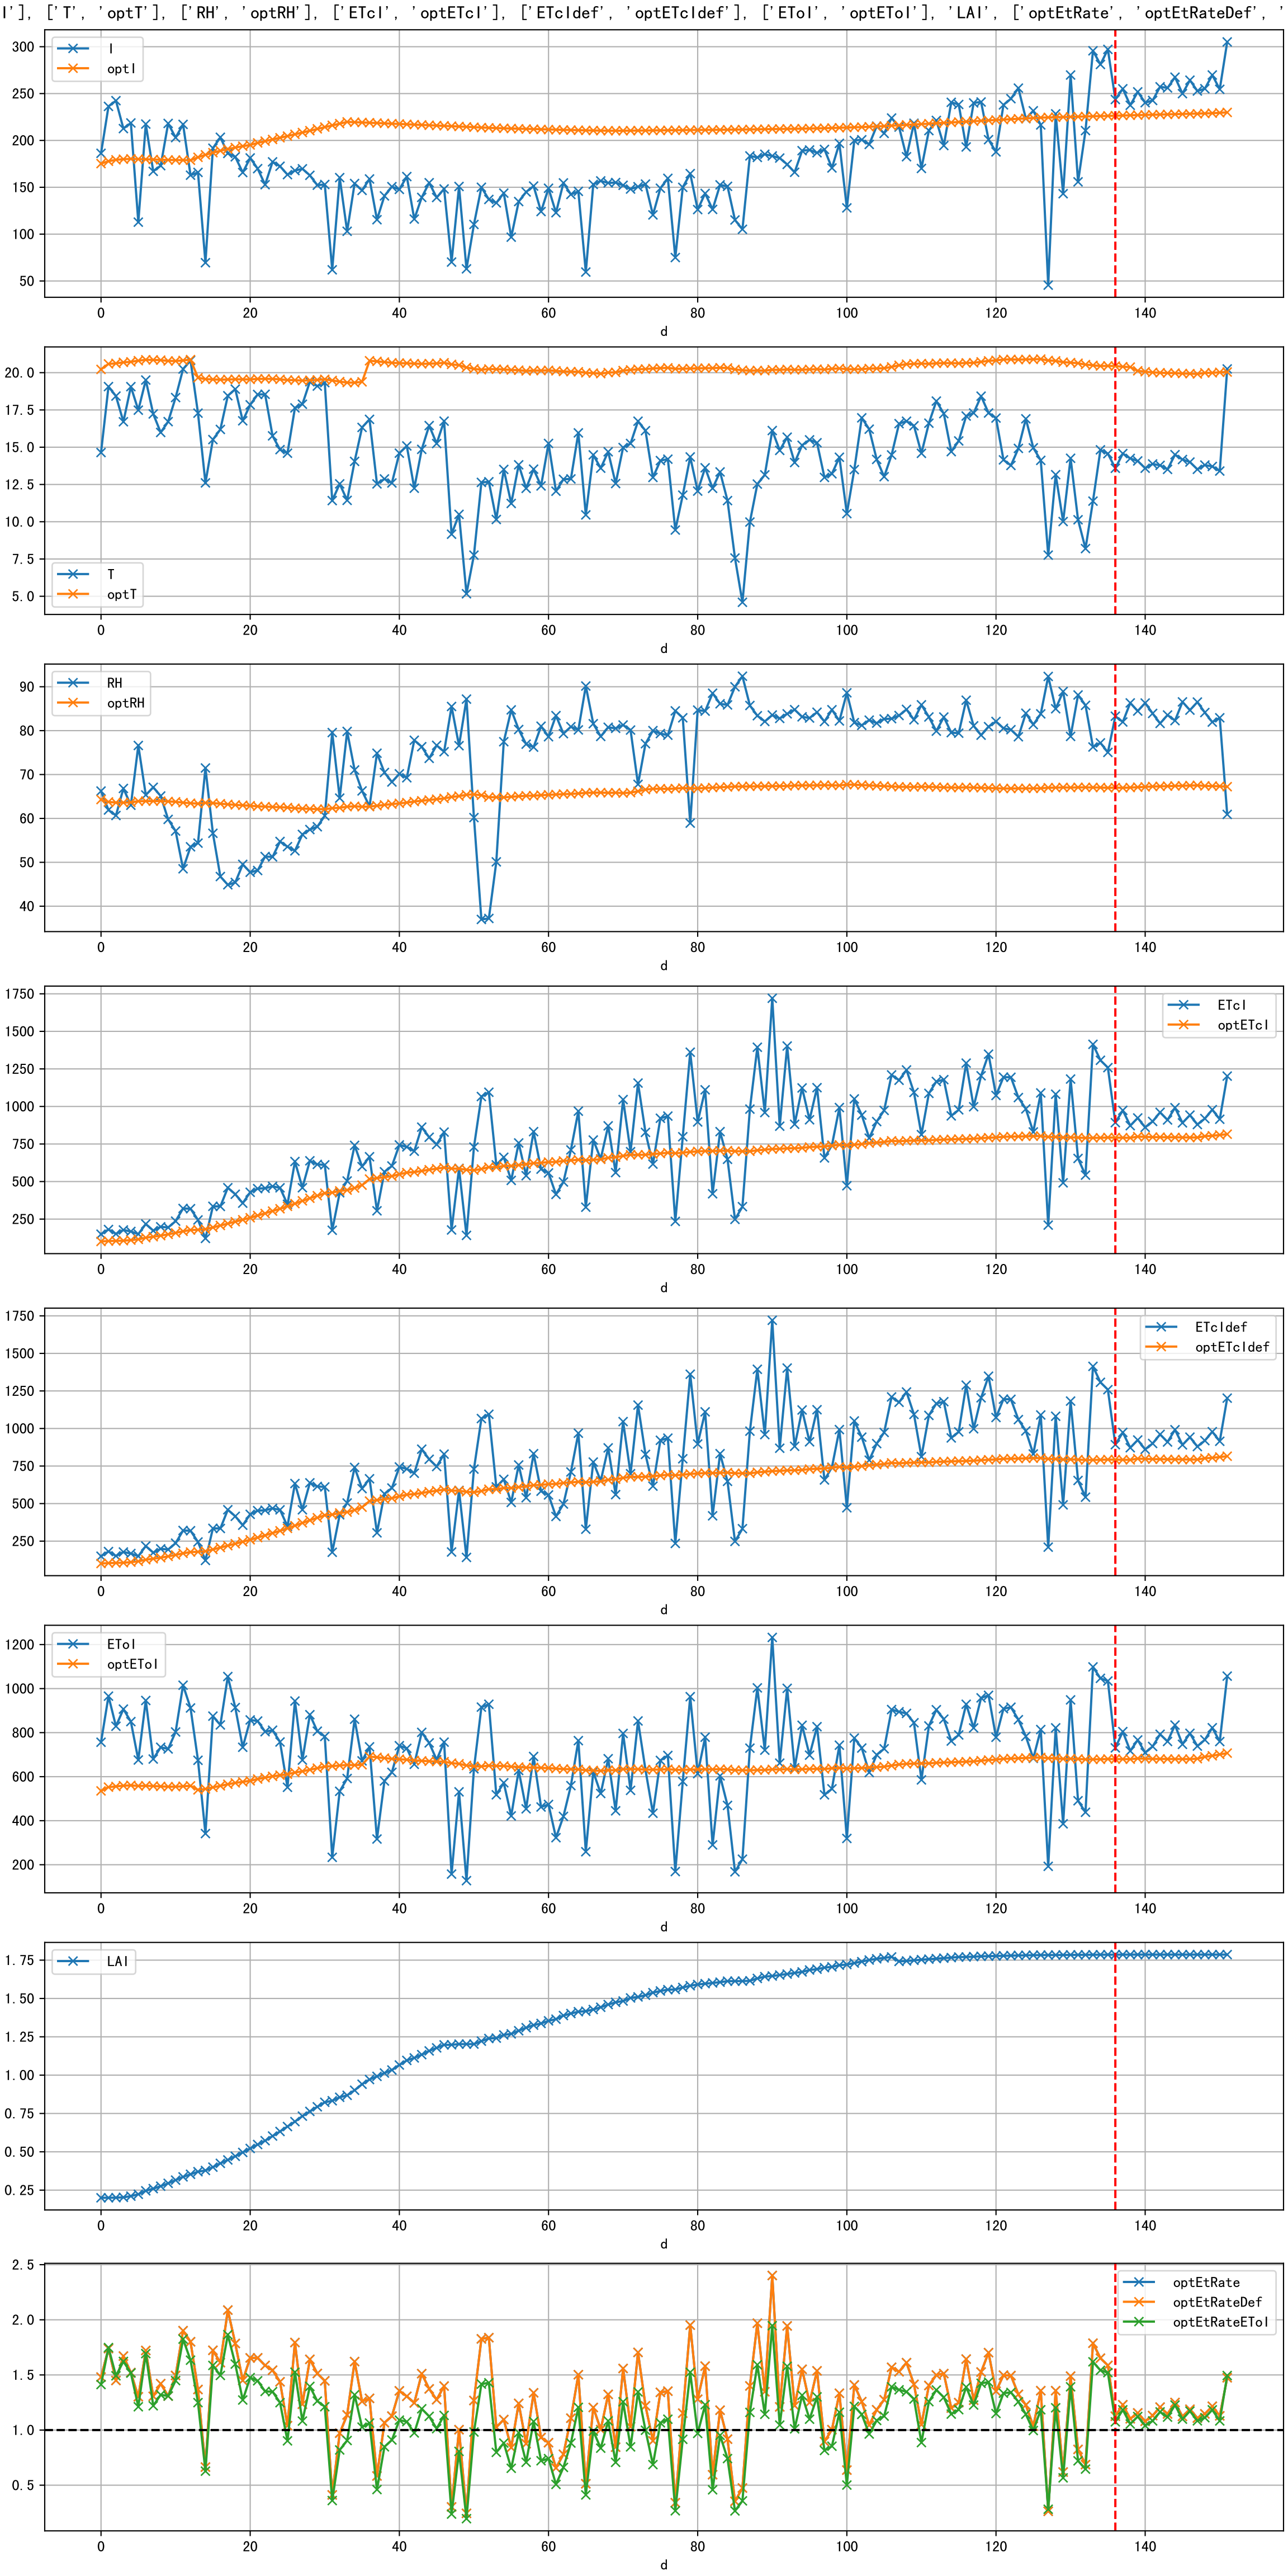

FgArea: [ ' 0' ]  
NC11 P3-17  
2026-03-09 (Day 136)

Plot [['EcFgro', 'EcFzExp', 'EcPltng', 'ECdef', 'EcParam', 'water\_ec']]

Plot [' ECopt ']

P3-17\_0: M\_E

P3-17\_0: M\_W

plot dfFv

plot dfFv (daily Agg)

Plot minDeltaM, minDeltaMs, minDeltaMt

Daily %DeltaM and %DeltaM/1000ml ETcIdef for M\_E (-2.0%/D, -3.7%/1000ml ET)

ETcldef vs pctDeltaM and pdMPerEtL for M\_E

Daily %DeltaM and %DeltaM/1000ml ETcIdef for M\_W (-1.0%/D, -3.0%/1000ml ET)

ETcldef vs pctDeltaM and pdMPerEtL for M\_W

Plot ['FR', 'Fdu', 'soilSetVI']

ETcM and ETcMma

Plot [['taoc', 'taoc\_raw:ro', 'taoc\_avg:r-']]

note	fz	fzStockID	expFDF	expEC	preDu	fzD
假设未如期灌溉	丰码有品果期肥		nan	nan	0.0	0
假设未如期灌溉	丰码有品果期肥		nan	nan	0.0	0
假设未如期灌溉	丰码有品果期肥		nan	nan	0.0	0
假设未如期灌溉	丰码有品果期肥		nan	nan	0.0	0
假设未如期灌溉	丰码有品果期肥		nan	nan	0.0	0
假设未如期灌溉	丰码有品果期肥		nan	nan	0.0	0
假设未如期灌溉	丰码有品果期肥		nan	nan	0.0	0
假设如期灌溉, 有检测无记录, 灌溉信息缺失(假设标准肥按需灌溉)	丰码有品果期肥	NA	338.1	919.0	0.0	17183
预期灌溉	丰码有品果期肥	1098	393.8	665.0	742.0	5280
预期灌溉	丰码有品果期肥	1098	424.5	644.0	632.0	5216
预期灌溉, 灌溉透支119ml/株	丰码有品果期肥	TBD	328.4	813.0	978.0	5280
预期灌溉, 土壤肥已过量, 逐渐减肥	丰码有品果期肥	TBD	500.0	672.0	360.0	5261

Fg Trigger Score (by Et and sensor)

Plot liquid fertilizer usage

Plot solid fertilizer (kg/mu) usage

Fertilizer Range Source: kerleyL, kerleyH, UnivFL, TNAI, Haifa