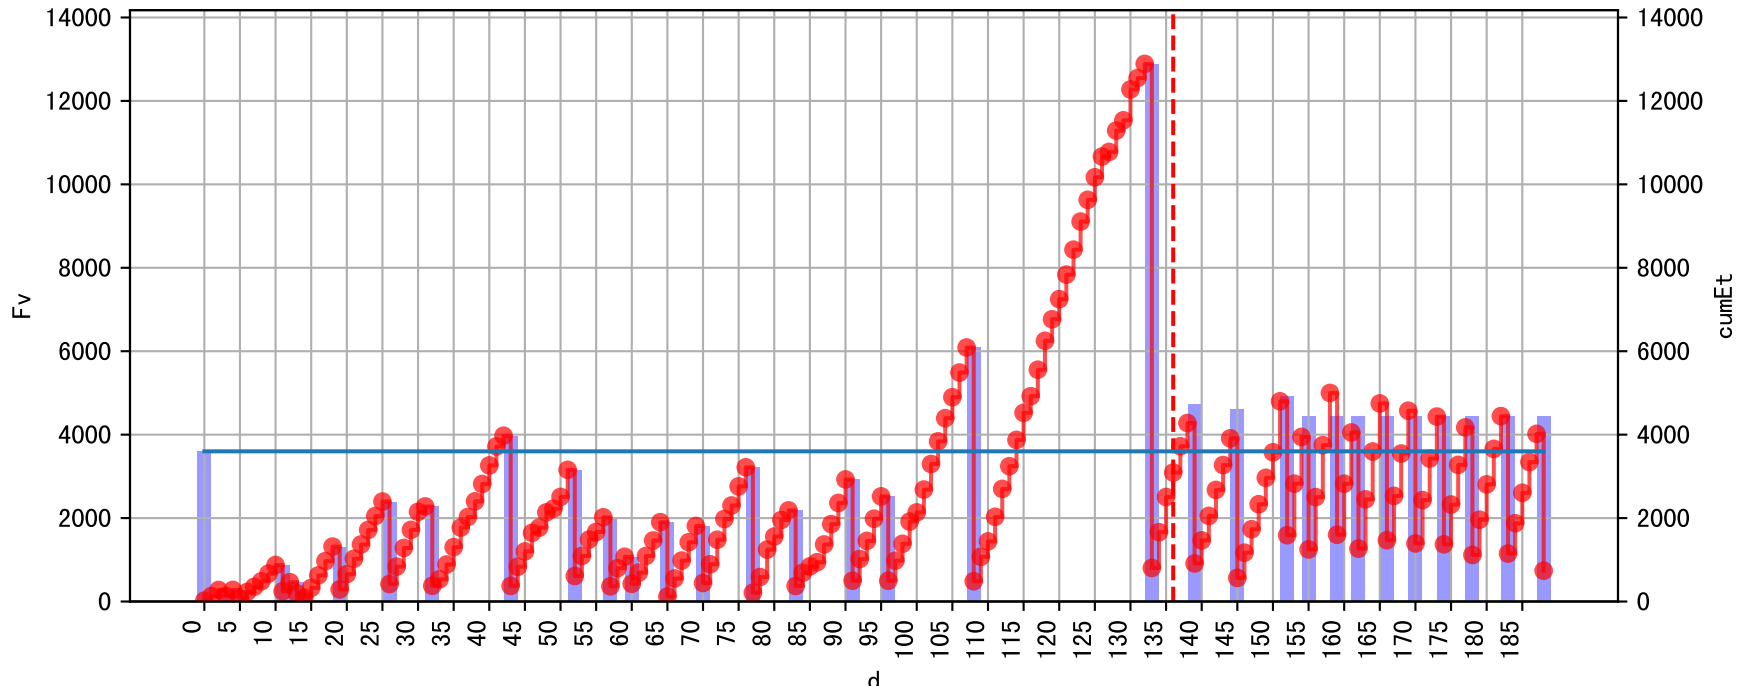

Daily %DeltaM and %DeltaM/1000ml ETcIdef for M\_E (-2.0%/D, -3.7%/1000ml ET)

ETcldef vs pctDeltaM and pdMPerEtL for M\_E

Daily %DeltaM and %DeltaM/1000ml ETcIdef for M\_W (-1.0%/D, -3.0%/1000ml ET)

ETcldef vs pctDeltaM and pdMPerEtL for M\_W

Plot ['FR', 'Fdu', 'soilSetVI']

ETcM and ETcMma

Plot [['taoc', 'taoc\_raw:ro', 'taoc\_avg:r-']]

note	fz	fzStockID	expFDF	expEC	preDu	fzD
假设未如期灌溉	丰码有品果期肥		nan	nan	0.0	0
假设未如期灌溉	丰码有品果期肥		nan	nan	0.0	0
假设未如期灌溉	丰码有品果期肥		nan	nan	0.0	0
假设未如期灌溉	丰码有品果期肥		nan	nan	0.0	0
假设未如期灌溉	丰码有品果期肥		nan	nan	0.0	0
假设未如期灌溉	丰码有品果期肥		nan	nan	0.0	0
假设未如期灌溉	丰码有品果期肥		nan	nan	0.0	0
假设如期灌溉, 有检测无记录, 灌溉信息缺失(假设标准肥按需灌溉)	丰码有品果期肥	NA	338.1	919.0	0.0	17183
预期灌溉	丰码有品果期肥	1098	393.8	665.0	742.0	5280
预期灌溉	丰码有品果期肥	1098	424.5	644.0	632.0	5216
预期灌溉, 灌溉透支119ml/株	丰码有品果期肥	TBD	328.4	813.0	978.0	5280
预期灌溉, 土壤肥已过量, 逐渐减肥	丰码有品果期肥	TBD	500.0	672.0	360.0	5261