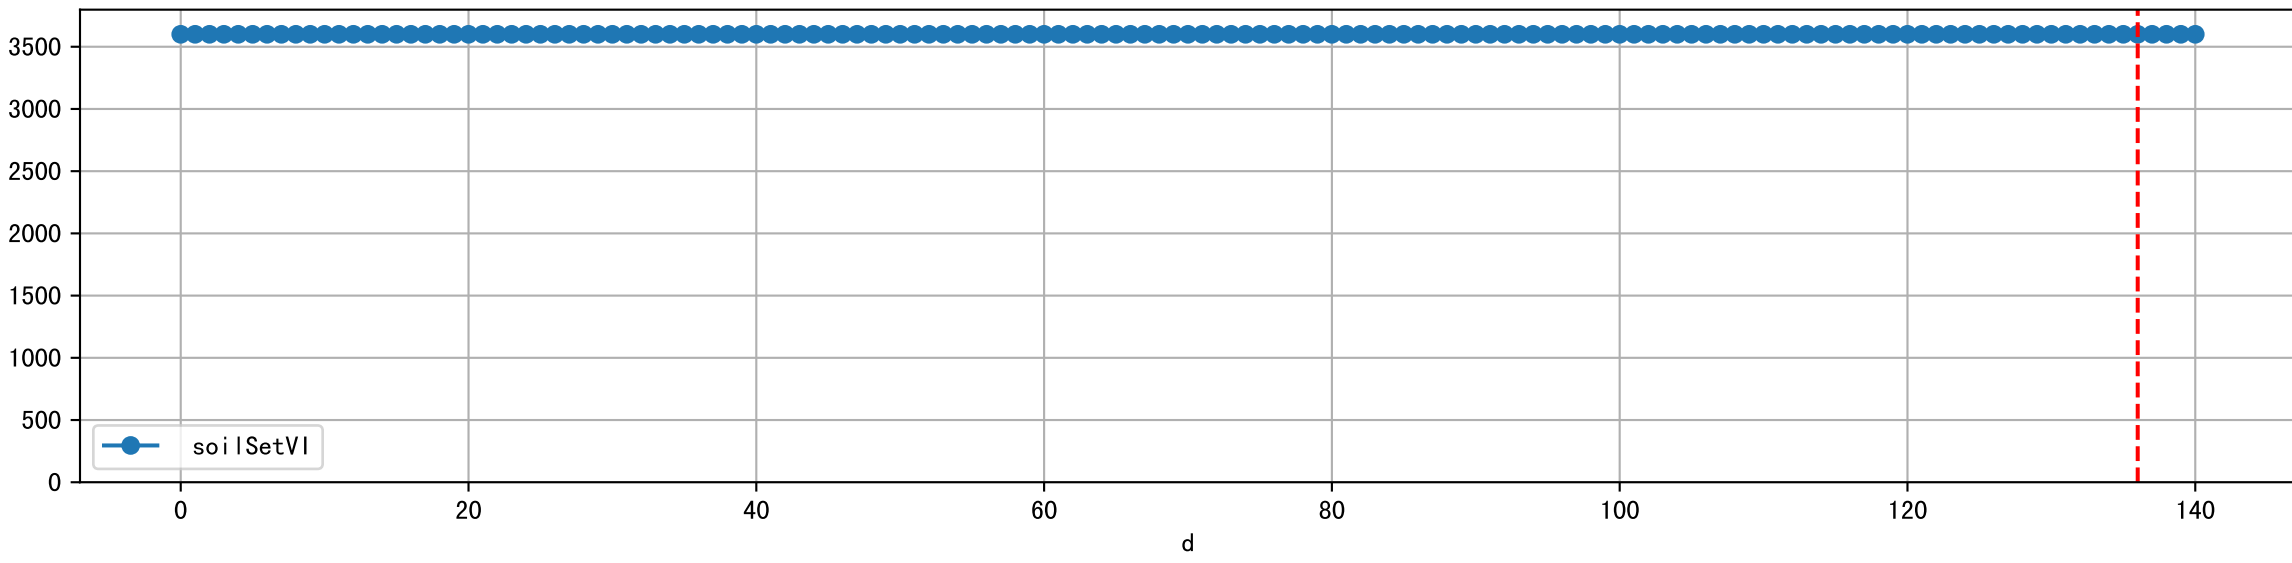

FgArea: [ ' 0' ]  
NC11 P3-17  
2026-03-09 (Day 136)

Plot [['EcFgro', 'EcFzExp', 'EcPltng', 'ECdef', 'EcParam', 'water\_ec']]

Plot [' ECopt ']

P3-17\_0: M\_E

P3-17\_0: M\_W

plot dfFv

plot dfFv (daily Agg)

Plot minDeltaM, minDeltaMs, minDeltaMt

Daily %DeltaM and %DeltaM/1000ml ETcIdef for M\_E (-2.0%/D, -3.7%/1000ml ET)

ETcldef vs pctDeltaM and pdMPerEtL for M\_E

Daily %DeltaM and %DeltaM/1000ml ETcIdef for M\_W (-1.0%/D, -3.0%/1000ml ET)

ETcldef vs pctDeltaM and pdMPerEtL for M\_W

Plot ['FR', 'Fdu', 'soilSetVI']

ETcM and ETcMma

Plot [['taoc', 'taoc\_raw:ro', 'taoc\_avg:r-']]

note	fz	fzStockID	expFDF	expEC	preDu	fzD
假设未如期灌溉	丰码有品果期肥		nan	nan	0.0	0
假设未如期灌溉	丰码有品果期肥		nan	nan	0.0	0
假设未如期灌溉	丰码有品果期肥		nan	nan	0.0	0
假设未如期灌溉	丰码有品果期肥		nan	nan	0.0	0
假设未如期灌溉	丰码有品果期肥		nan	nan	0.0	0
假设未如期灌溉	丰码有品果期肥		nan	nan	0.0	0
假设未如期灌溉	丰码有品果期肥		nan	nan	0.0	0
假设如期灌溉, 有检测无记录, 灌溉信息缺失(假设标准肥按需灌溉)	丰码有品果期肥	NA	338.1	919.0	0.0	17183
预期灌溉	丰码有品果期肥	1098	393.8	665.0	742.0	5280
预期灌溉	丰码有品果期肥	1098	424.5	644.0	632.0	5216
预期灌溉, 灌溉透支119ml/株	丰码有品果期肥	TBD	328.4	813.0	978.0	5280
预期灌溉, 土壤肥已过量, 逐渐减肥	丰码有品果期肥	TBD	500.0	672.0	360.0	5261