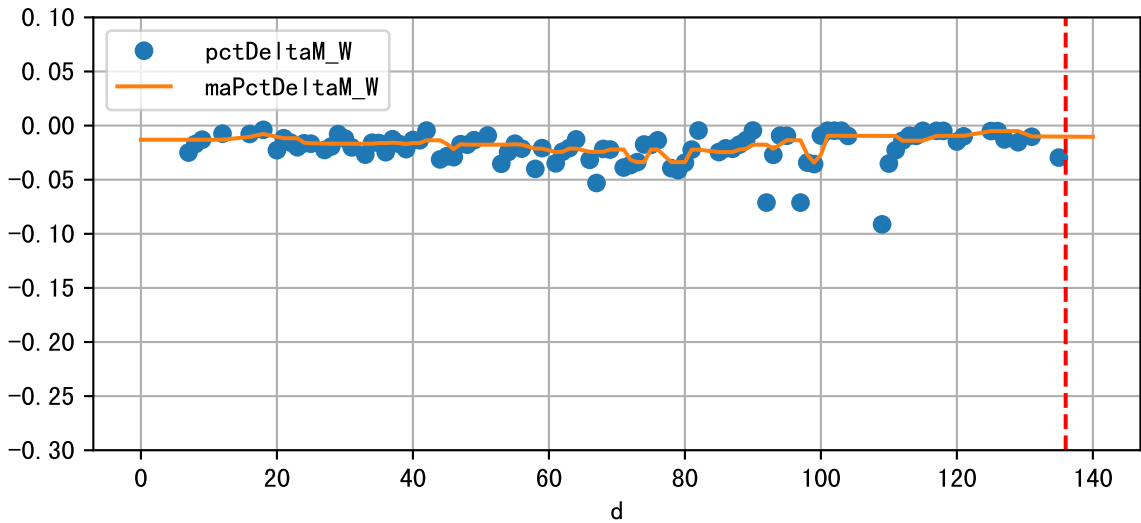

FgArea: [ ' 0' ]  
NC11 P3-17  
2026-03-09 (Day 136)

Plot [['EcFgro', 'EcFzExp', 'EcPltng', 'ECdef', 'EcParam', 'water\_ec']]

Plot [' ECopt ']

P3-17\_0: M\_E

P3-17\_0: M\_W

plot dfFv

plot dfFv (daily Agg)

Plot minDeltaM, minDeltaMs, minDeltaMt

Daily %DeltaM and %DeltaM/1000ml ETcIdef for M\_E (-2.0%/D, -3.7%/1000ml ET)

ETcldef vs pctDeltaM and pdMPerEtL for M\_E

Daily %DeltaM and %DeltaM/1000ml ETcIdef for M\_W (-1.0%/D, -3.0%/1000ml ET)

ETcldef vs pctDeltaM and pdMPerEtL for M\_W

Plot ['FR', 'Fdu', 'soilSetVI']

ETcM and ETcMma

Plot [['taoc', 'taoc\_raw:ro', 'taoc\_avg:r-']]

note	fz	fzStockID	expFDF	expEC	preDu	fzD
假设未如期灌溉	丰码有品果期肥		nan	nan	0.0	0
假设未如期灌溉	丰码有品果期肥		nan	nan	0.0	0
假设未如期灌溉	丰码有品果期肥		nan	nan	0.0	0
假设未如期灌溉	丰码有品果期肥		nan	nan	0.0	0
假设未如期灌溉	丰码有品果期肥		nan	nan	0.0	0
假设未如期灌溉	丰码有品果期肥		nan	nan	0.0	0
假设未如期灌溉	丰码有品果期肥		nan	nan	0.0	0
假设如期灌溉, 有检测无记录, 灌溉信息缺失(假设标准肥按需灌溉)	丰码有品果期肥	NA	338.1	919.0	0.0	17183
预期灌溉	丰码有品果期肥	1098	393.8	665.0	742.0	5280
预期灌溉	丰码有品果期肥	1098	424.5	644.0	632.0	5216
预期灌溉, 灌溉透支119ml/株	丰码有品果期肥	TBD	328.4	813.0	978.0	5280
预期灌溉, 土壤肥已过量, 逐渐减肥	丰码有品果期肥	TBD	500.0	672.0	360.0	5261