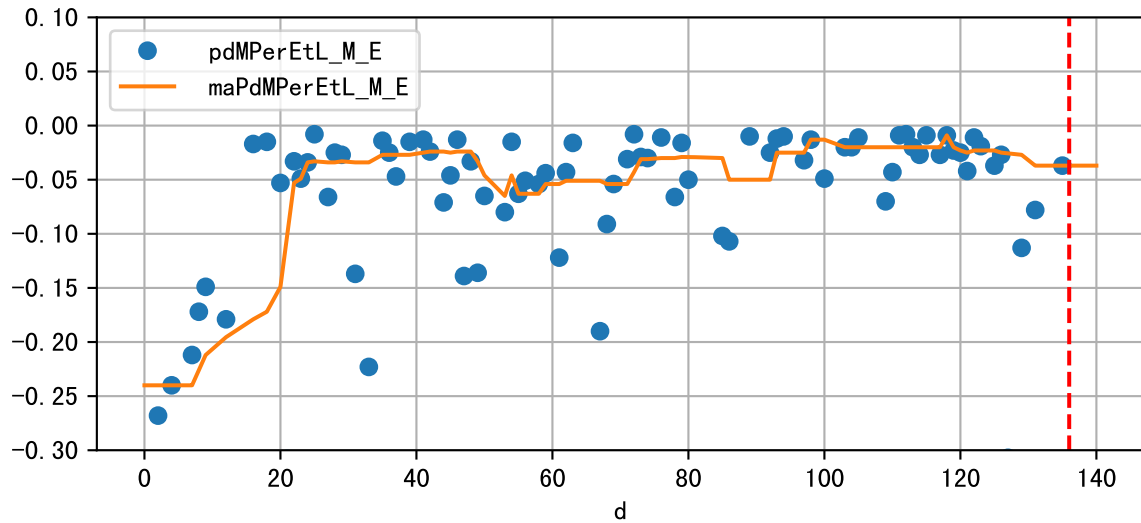

FgArea: [ ' 0' ]  
NC11 P3-17  
2026-03-09 (Day 136)

Plot [['EcFgro', 'EcFzExp', 'EcPltng', 'ECdef', 'EcParam', 'water\_ec']]

Plot [' ECopt ']

P3-17\_0: M\_E

P3-17\_0: M\_W

plot dfFv

plot dfFv (daily Agg)

Plot minDeltaM, minDeltaMs, minDeltaMt

Daily %DeltaM and %DeltaM/1000ml ETcIdef for M\_E (-2.0%/D, -3.7%/1000ml ET)

ETcldef vs pctDeltaM and pdMPerEtL for M\_E

Daily %DeltaM and %DeltaM/1000ml ETcIdef for M\_W (-1.0%/D, -3.0%/1000ml ET)

ETcldef vs pctDeltaM and pdMPerEtL for M\_W

Plot ['FR', 'Fdu', 'soilSetVI']

ETcM and ETcMma

Plot [['taoc', 'taoc\_raw:ro', 'taoc\_avg:r-']]

note	fz	fzStockID	expFDF	expEC	preDu	fzD
假设未如期灌溉	丰码有品果期肥		nan	nan	0.0	0
假设未如期灌溉	丰码有品果期肥		nan	nan	0.0	0
假设未如期灌溉	丰码有品果期肥		nan	nan	0.0	0
假设未如期灌溉	丰码有品果期肥		nan	nan	0.0	0
假设未如期灌溉	丰码有品果期肥		nan	nan	0.0	0
假设未如期灌溉	丰码有品果期肥		nan	nan	0.0	0
假设未如期灌溉	丰码有品果期肥		nan	nan	0.0	0
假设如期灌溉, 有检测无记录, 灌溉信息缺失(假设标准肥按需灌溉)	丰码有品果期肥	NA	338.1	919.0	0.0	17183
预期灌溉	丰码有品果期肥	1098	393.8	665.0	742.0	5280
预期灌溉	丰码有品果期肥	1098	424.5	644.0	632.0	5216
预期灌溉, 灌溉透支119ml/株	丰码有品果期肥	TBD	328.4	813.0	978.0	5280
预期灌溉, 土壤肥已过量, 逐渐减肥	丰码有品果期肥	TBD	500.0	672.0	360.0	5261