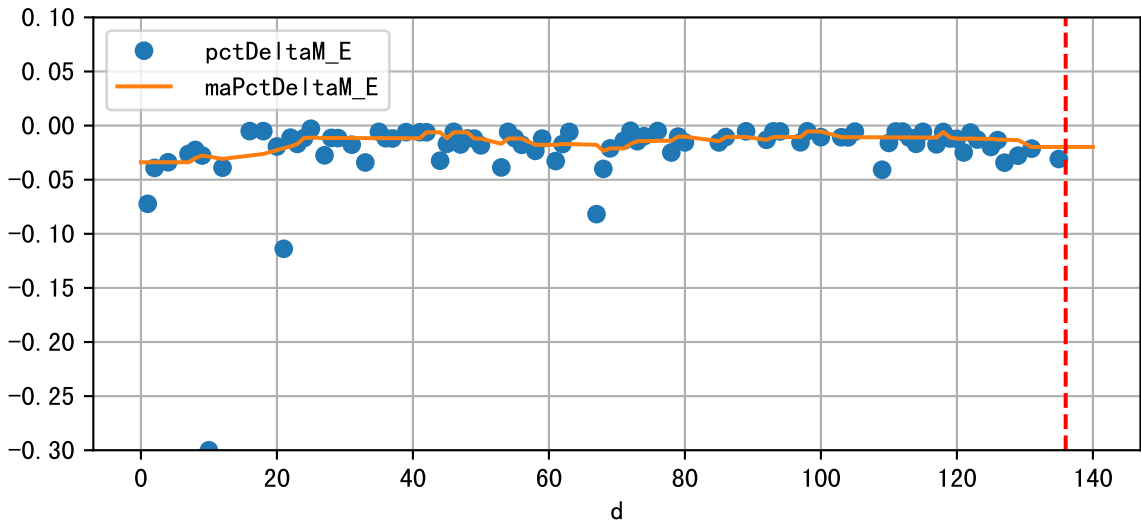

FgArea: [ ' 0' ]  
NC11 P3-17  
2026-03-09 (Day 136)

Plot [['EcFgro', 'EcFzExp', 'EcPltng', 'ECdef', 'EcParam', 'water\_ec']]

Plot [' ECopt ']

P3-17\_0: M\_E

P3-17\_0: M\_W

plot dfFv

plot dfFv (daily Agg)

Plot minDeltaM, minDeltaMs, minDeltaMt

Daily %DeltaM and %DeltaM/1000ml ETcIdef for M\_E (-2.0%/D, -3.7%/1000ml ET)

ETcldef vs pctDeltaM and pdMPerEtL for M\_E

Daily %DeltaM and %DeltaM/1000ml ETcIdef for M\_W (-1.0%/D, -3.0%/1000ml ET)

ETcldef vs pctDeltaM and pdMPerEtL for M\_W

Plot ['FR', 'Fdu', 'soilSetVI']

ETcM and ETcMma

Plot [['taoc', 'taoc\_raw:ro', 'taoc\_avg:r-']]

note	fz	fzStockID	expFDF	expEC	preDu	fzD
假设未如期灌溉	丰码有品果期肥		nan	nan	0.0	0
假设未如期灌溉	丰码有品果期肥		nan	nan	0.0	0
假设未如期灌溉	丰码有品果期肥		nan	nan	0.0	0
假设未如期灌溉	丰码有品果期肥		nan	nan	0.0	0
假设未如期灌溉	丰码有品果期肥		nan	nan	0.0	0
假设未如期灌溉	丰码有品果期肥		nan	nan	0.0	0
假设未如期灌溉	丰码有品果期肥		nan	nan	0.0	0
假设如期灌溉, 有检测无记录, 灌溉信息缺失(假设标准肥按需灌溉)	丰码有品果期肥	NA	338.1	919.0	0.0	17183
预期灌溉	丰码有品果期肥	1098	393.8	665.0	742.0	5280
预期灌溉	丰码有品果期肥	1098	424.5	644.0	632.0	5216
预期灌溉, 灌溉透支119ml/株	丰码有品果期肥	TBD	328.4	813.0	978.0	5280
预期灌溉, 土壤肥已过量, 逐渐减肥	丰码有品果期肥	TBD	500.0	672.0	360.0	5261